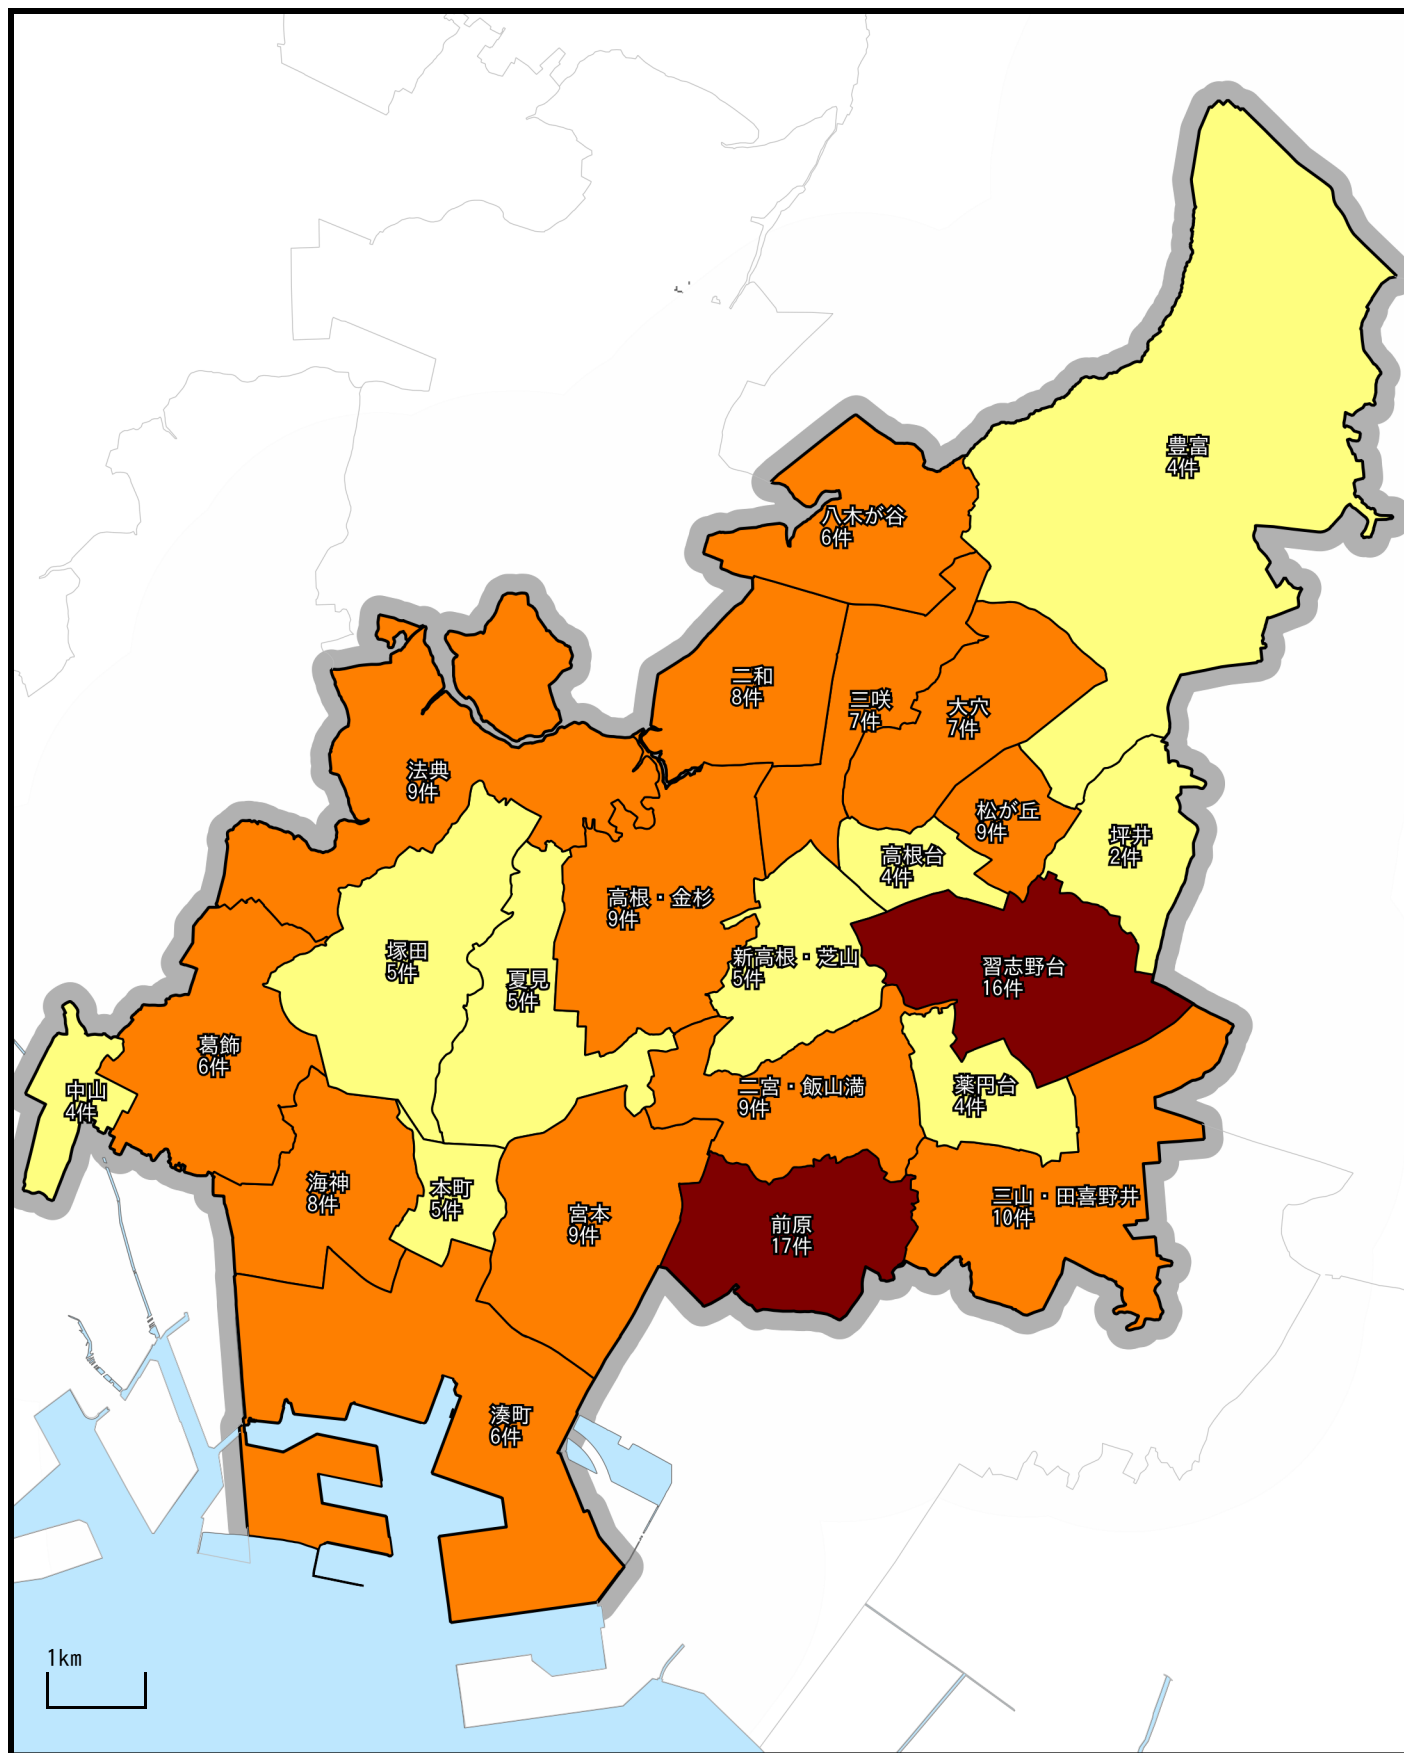

# 「特殊詐欺」の犯罪発生マップ

1 / 75000

注釈：令和5年12月末現在