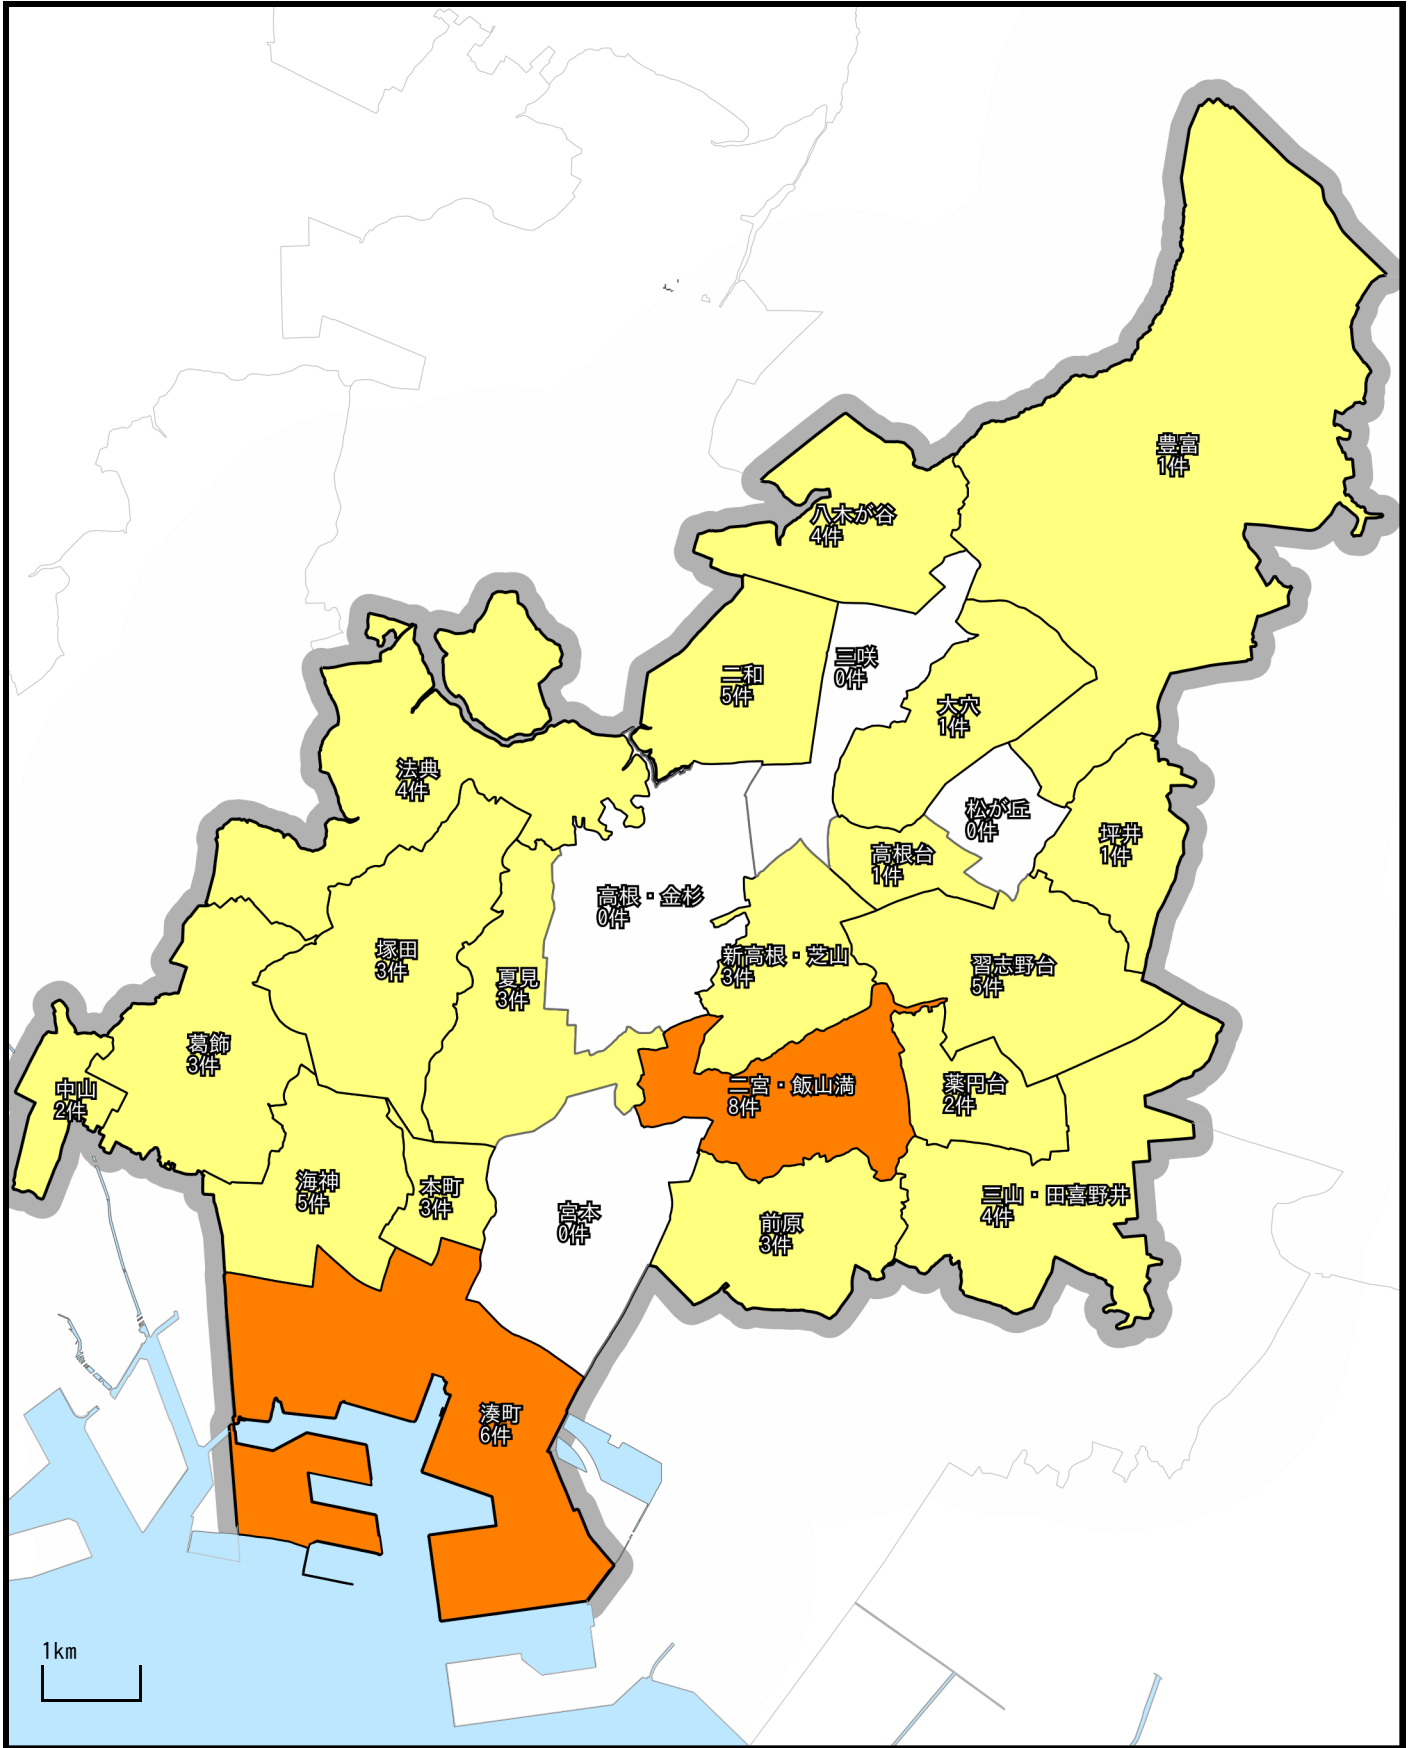

「車上ねらい」の犯罪発生マップ

1 / 75000

注釈：令和5年12月末現在