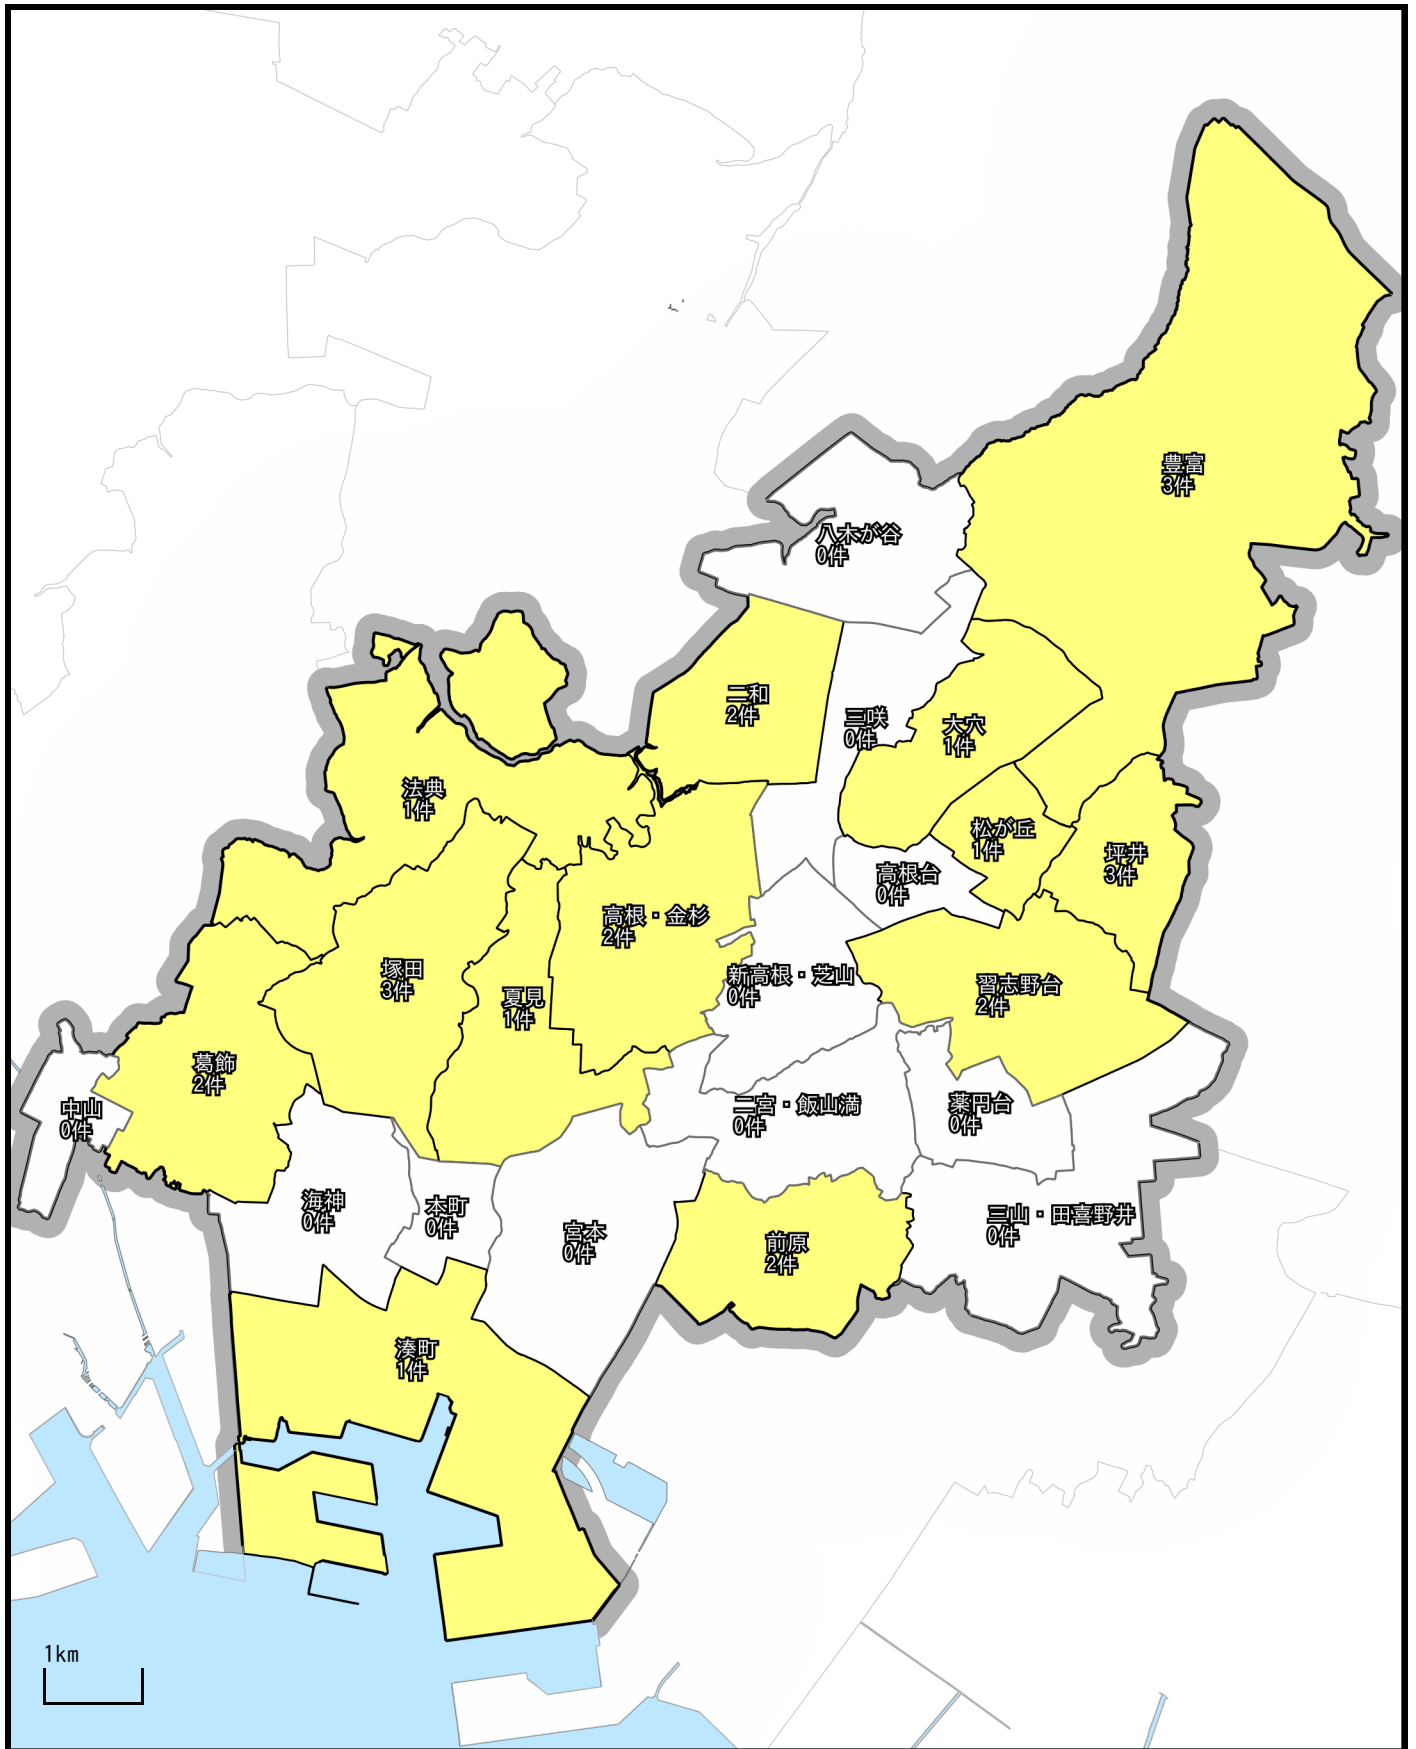

「自動車盗」の犯罪発生マップ

1 / 75000

注釈：令和5年12月末現在