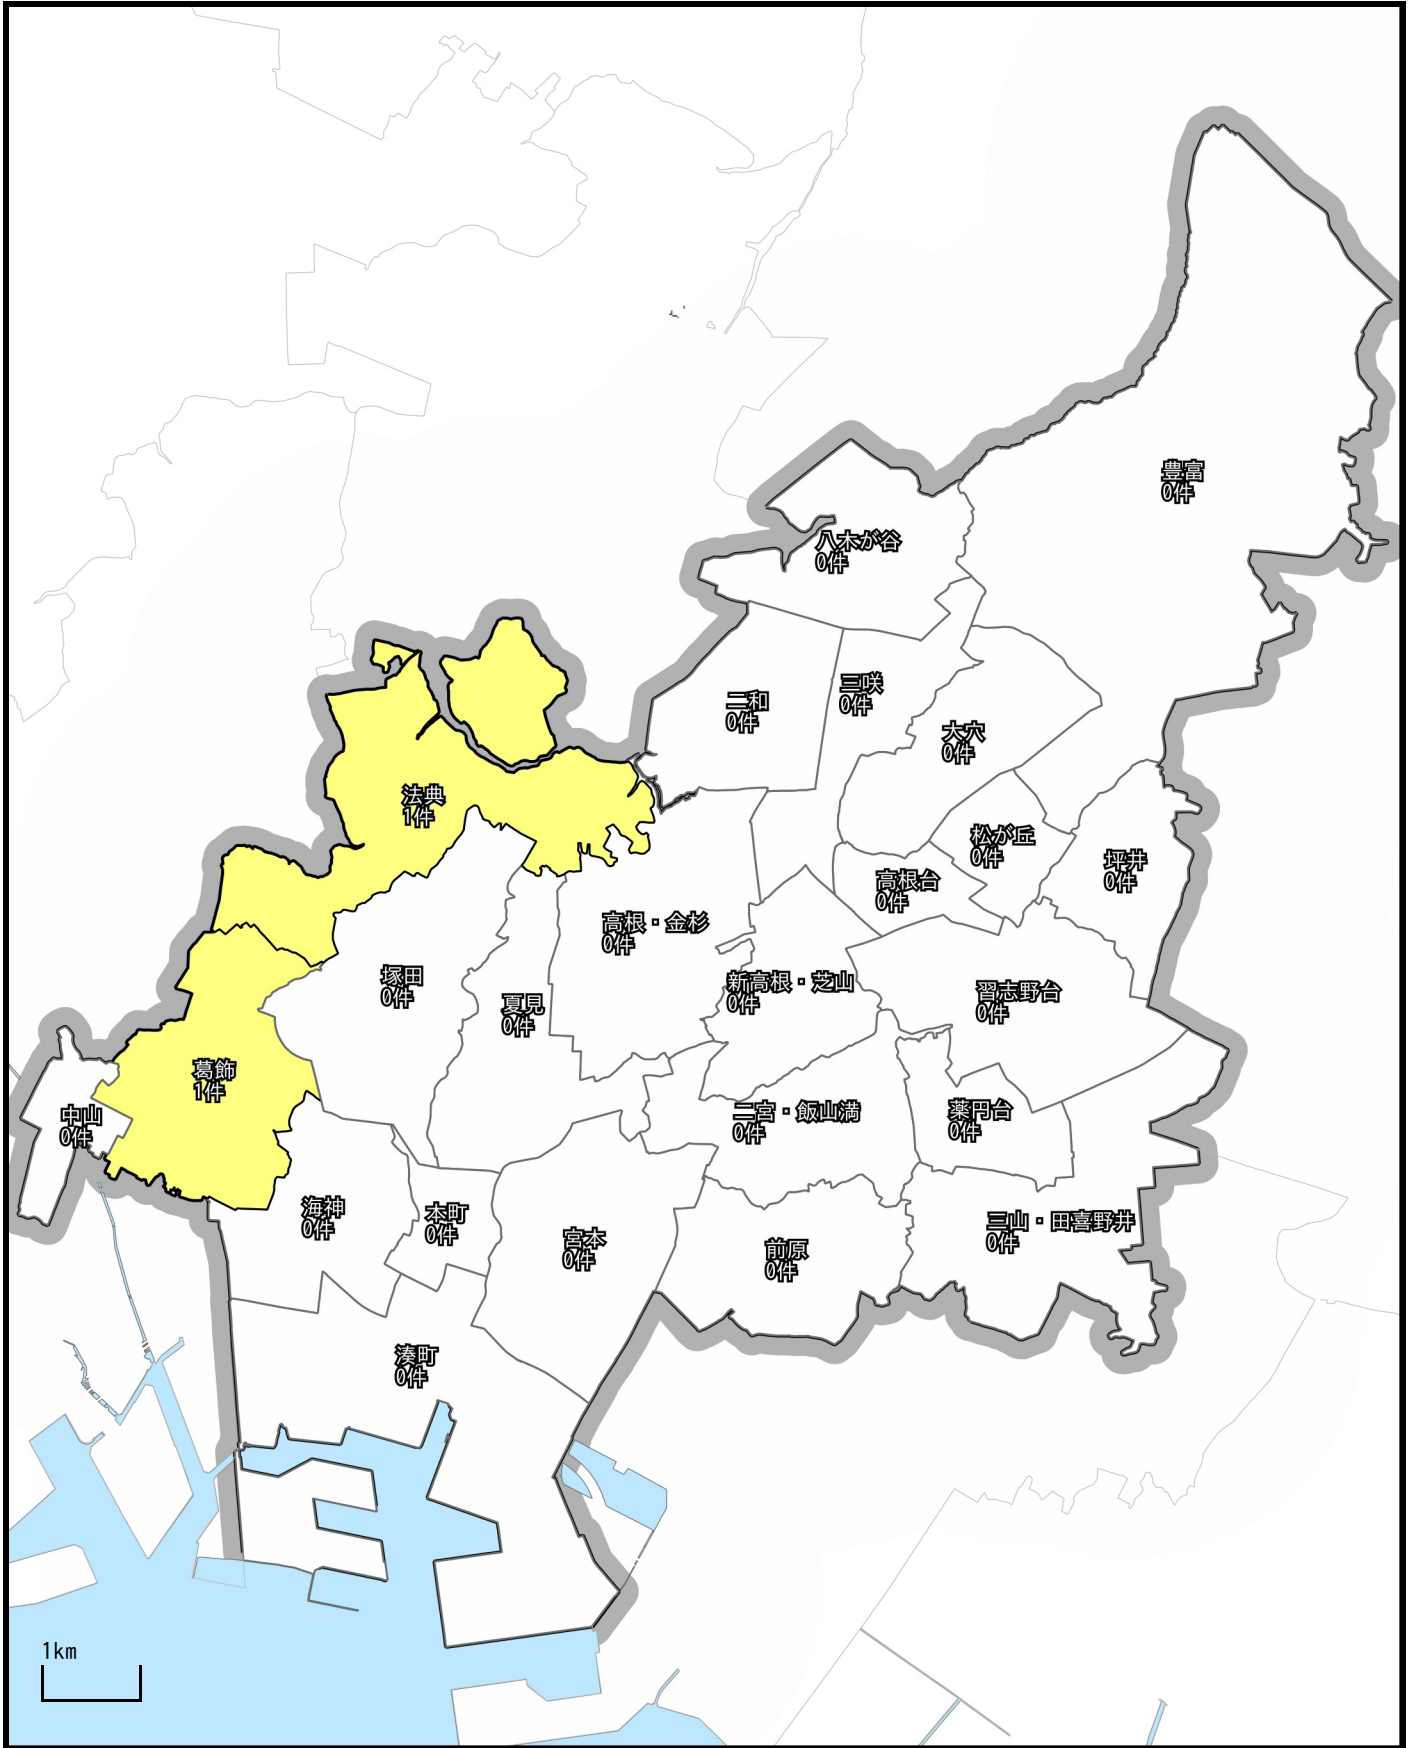

「ひったくり」の犯罪発生マップ

1 / 75000

注釈：令和5年12月末現在