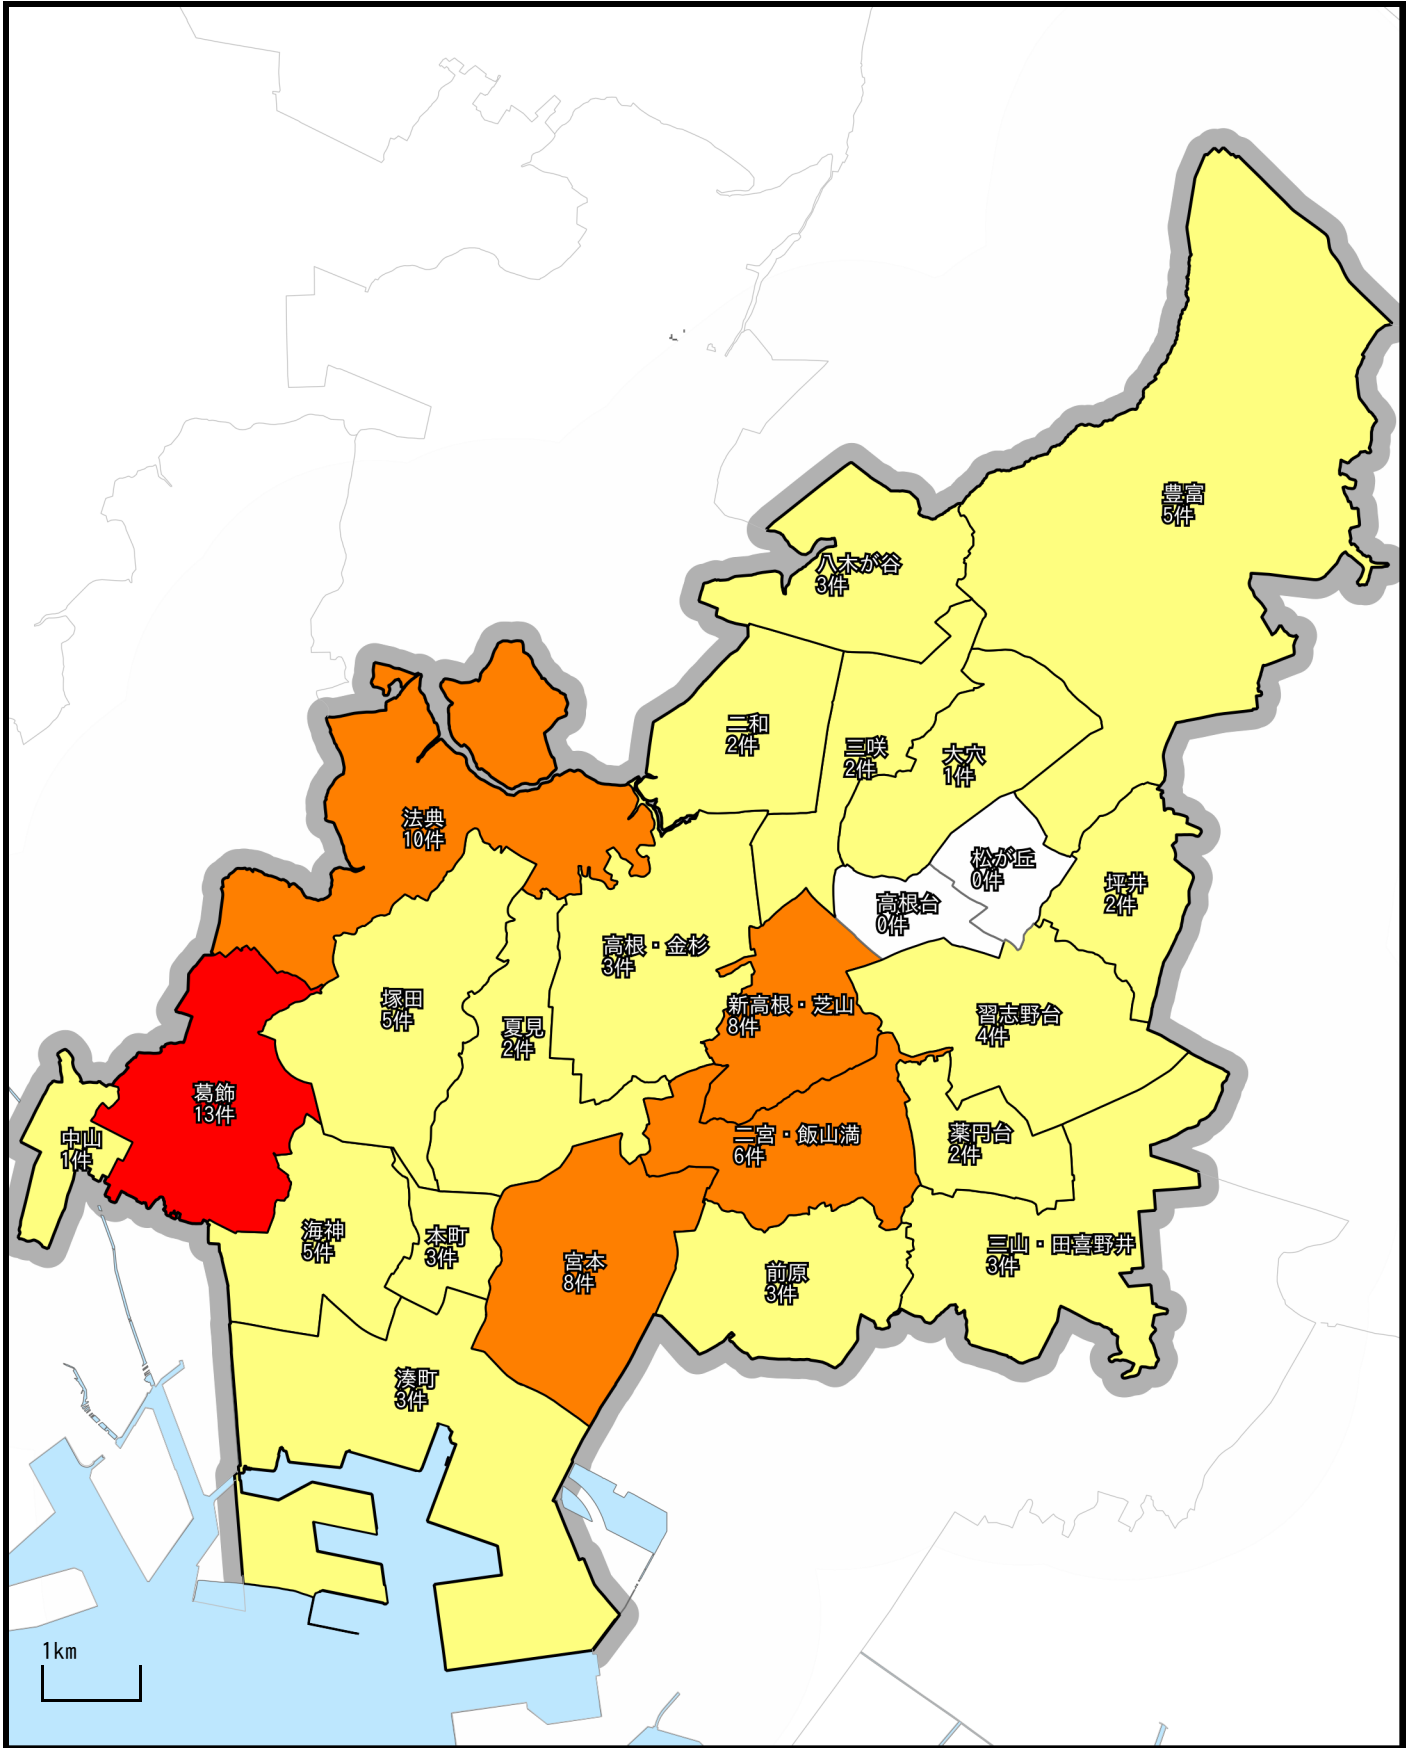

# 「空き巣」の犯罪発生マップ

1 / 75000

注釈：令和5年12月末現在