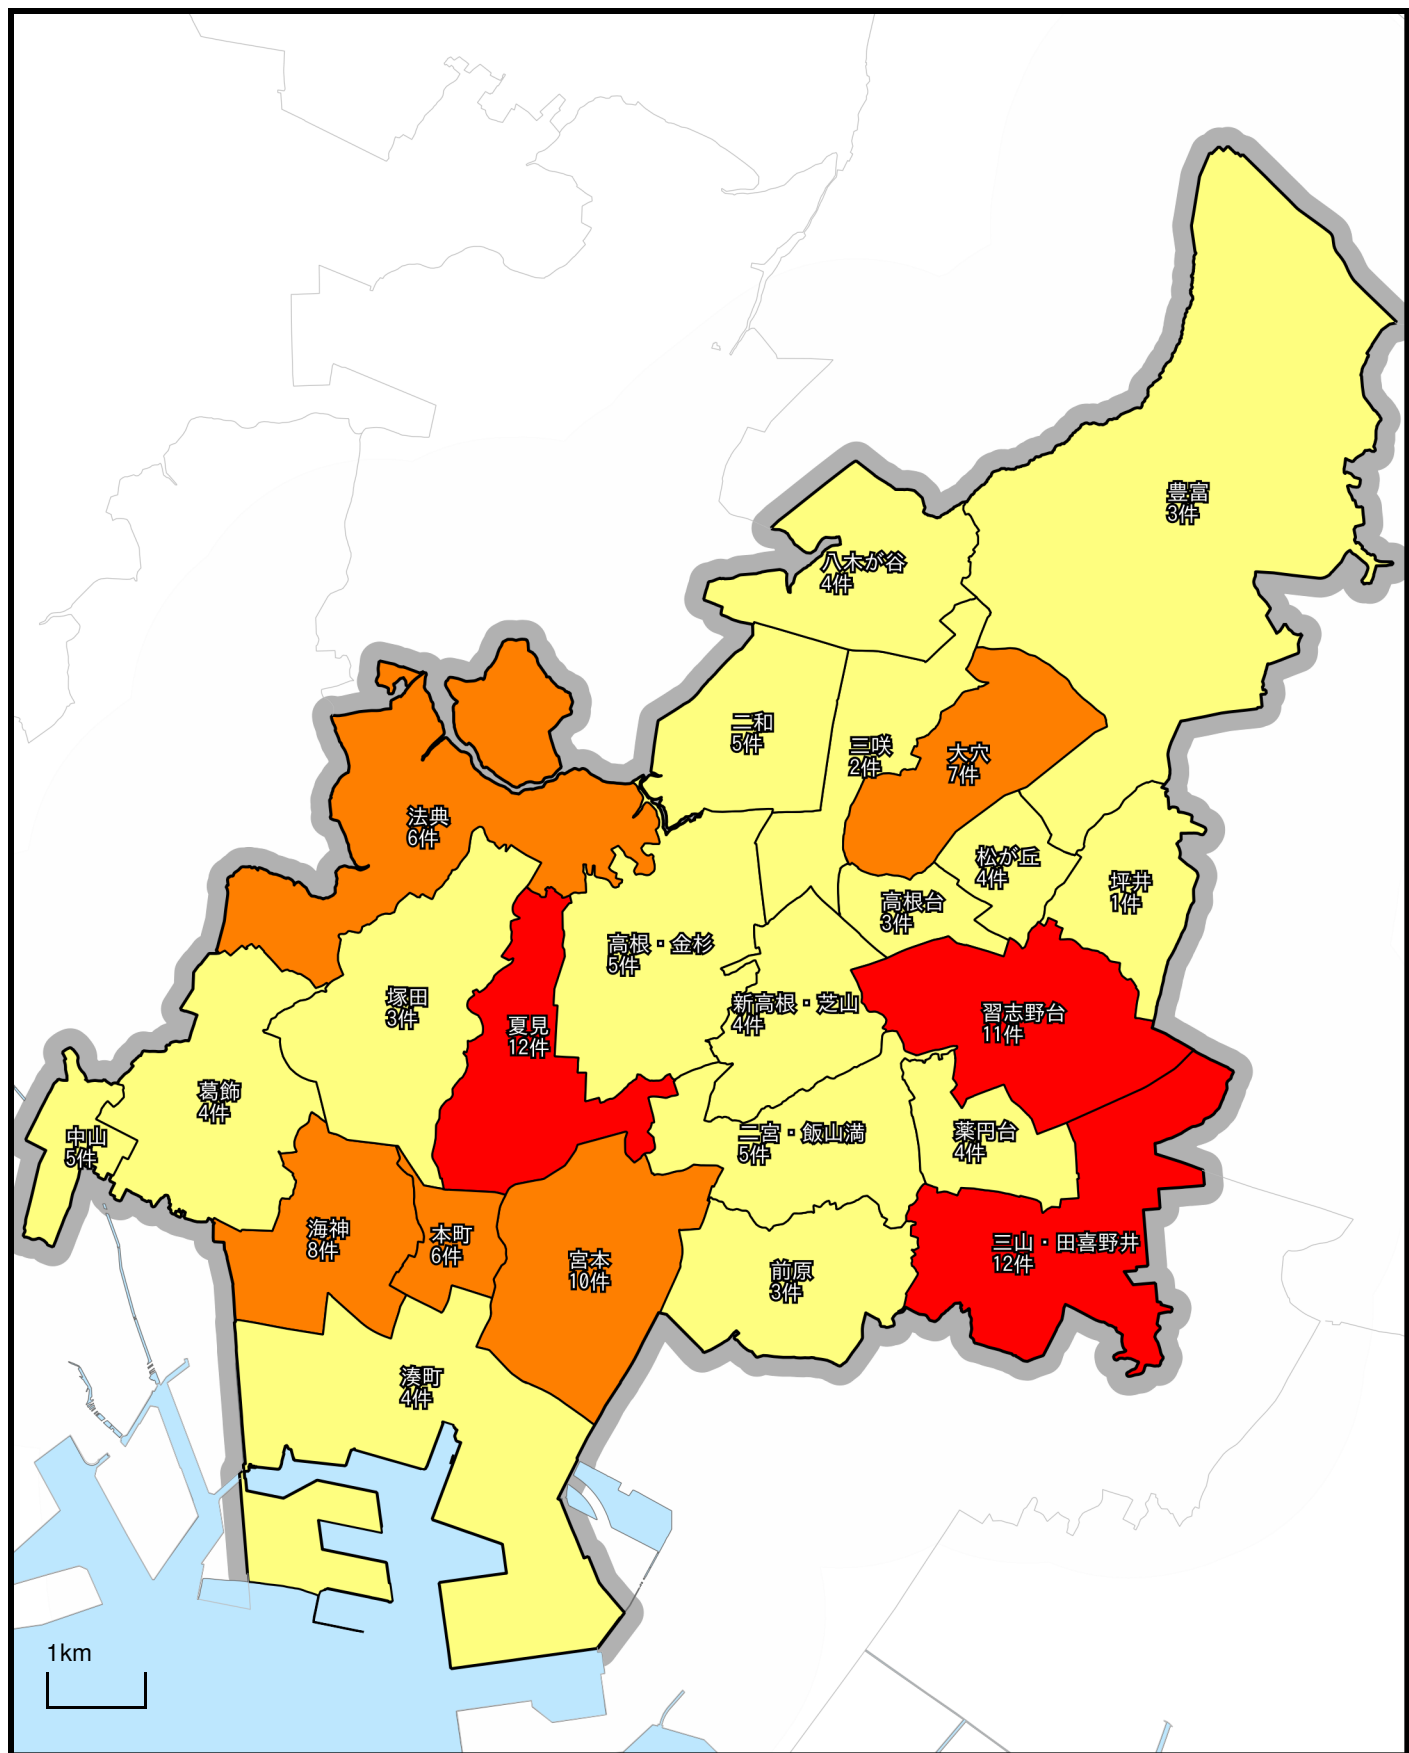

# 「特殊詐欺」の犯罪発生マップ

1 / 75000

注釈：令和3年12月末現在