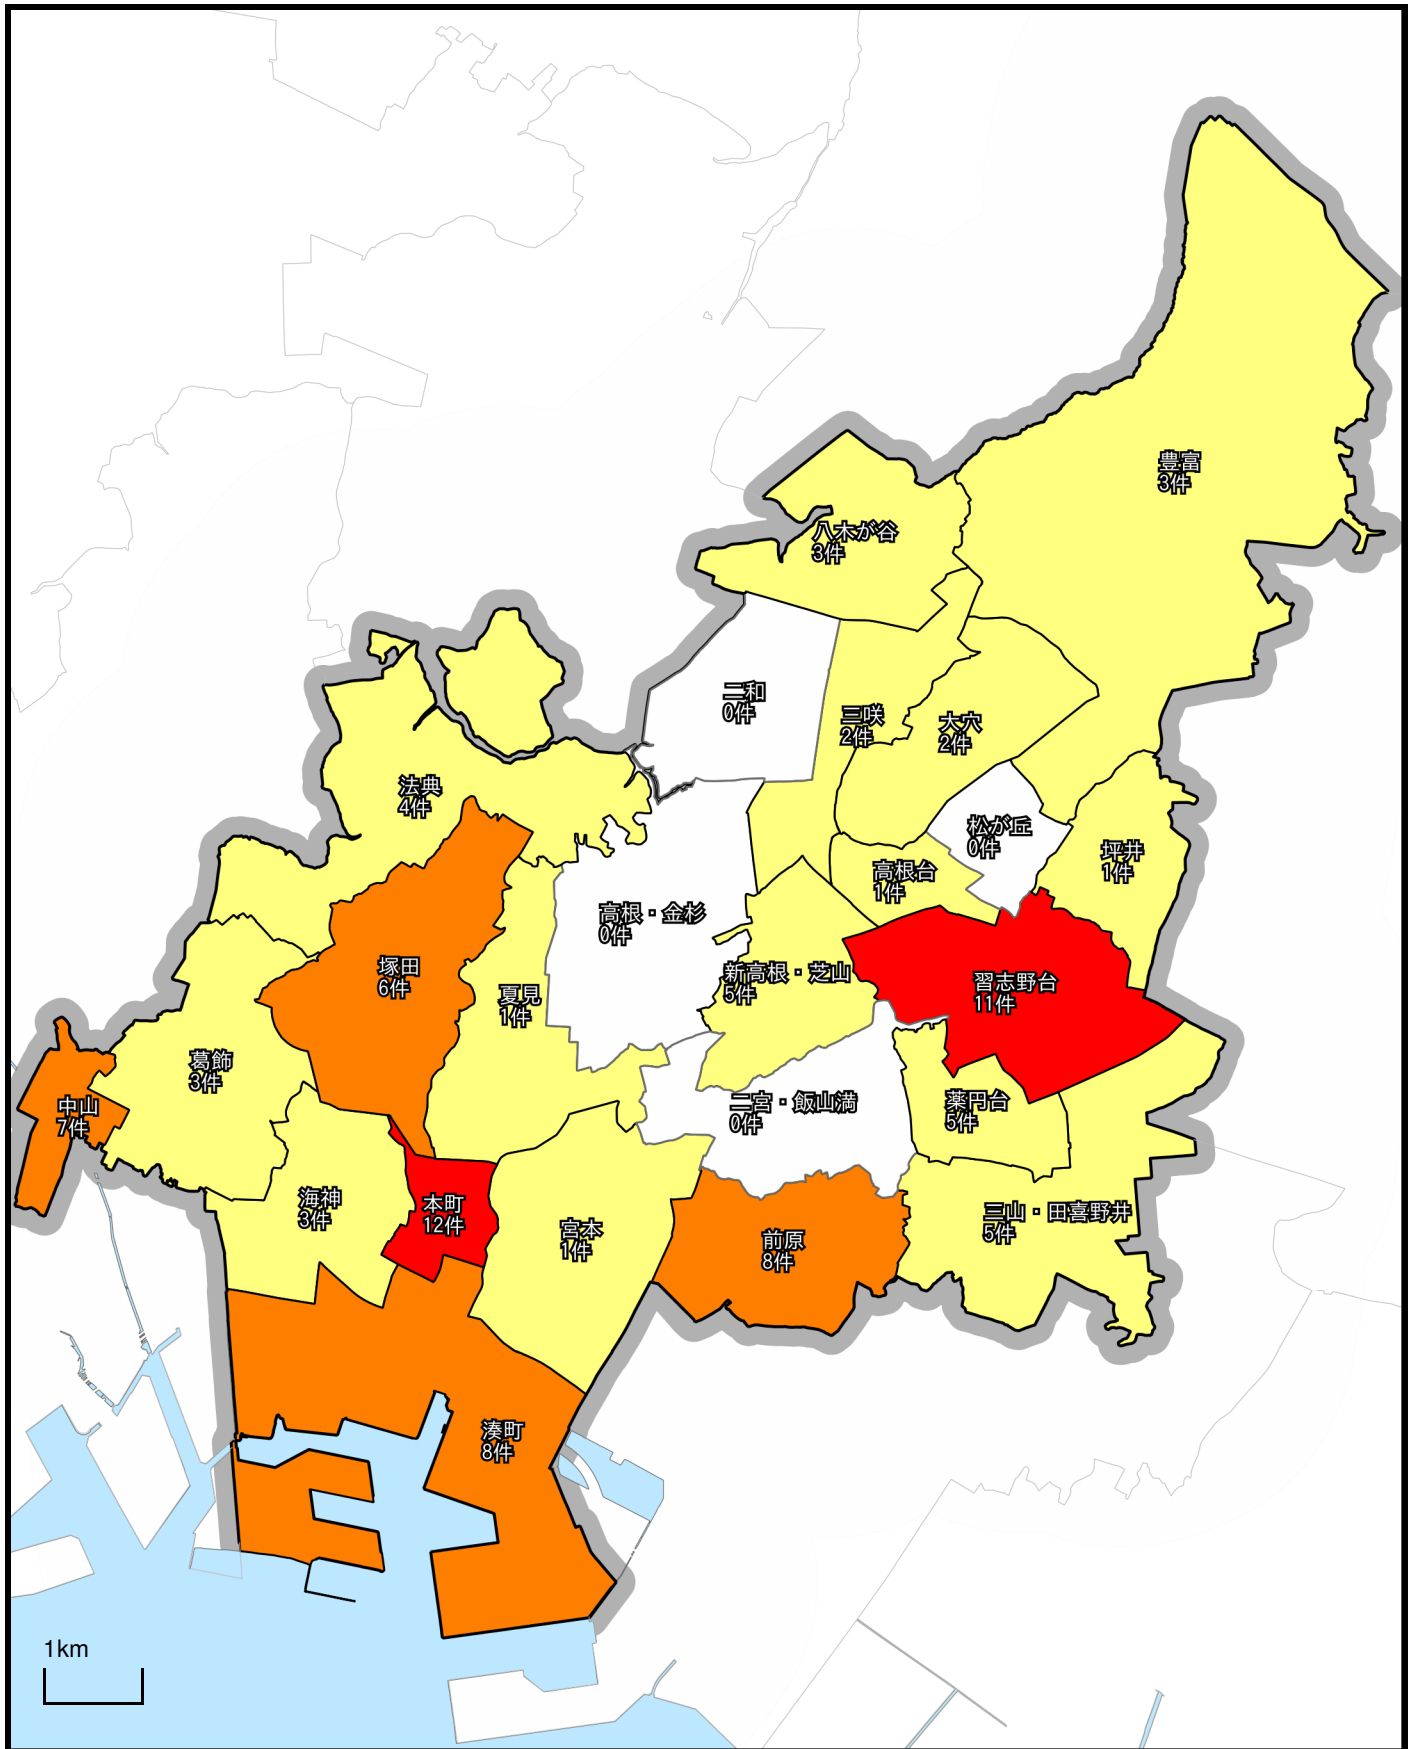

「車上ねらい」の犯罪発生マップ

1 / 75000

注釈：令和3年12月末現在