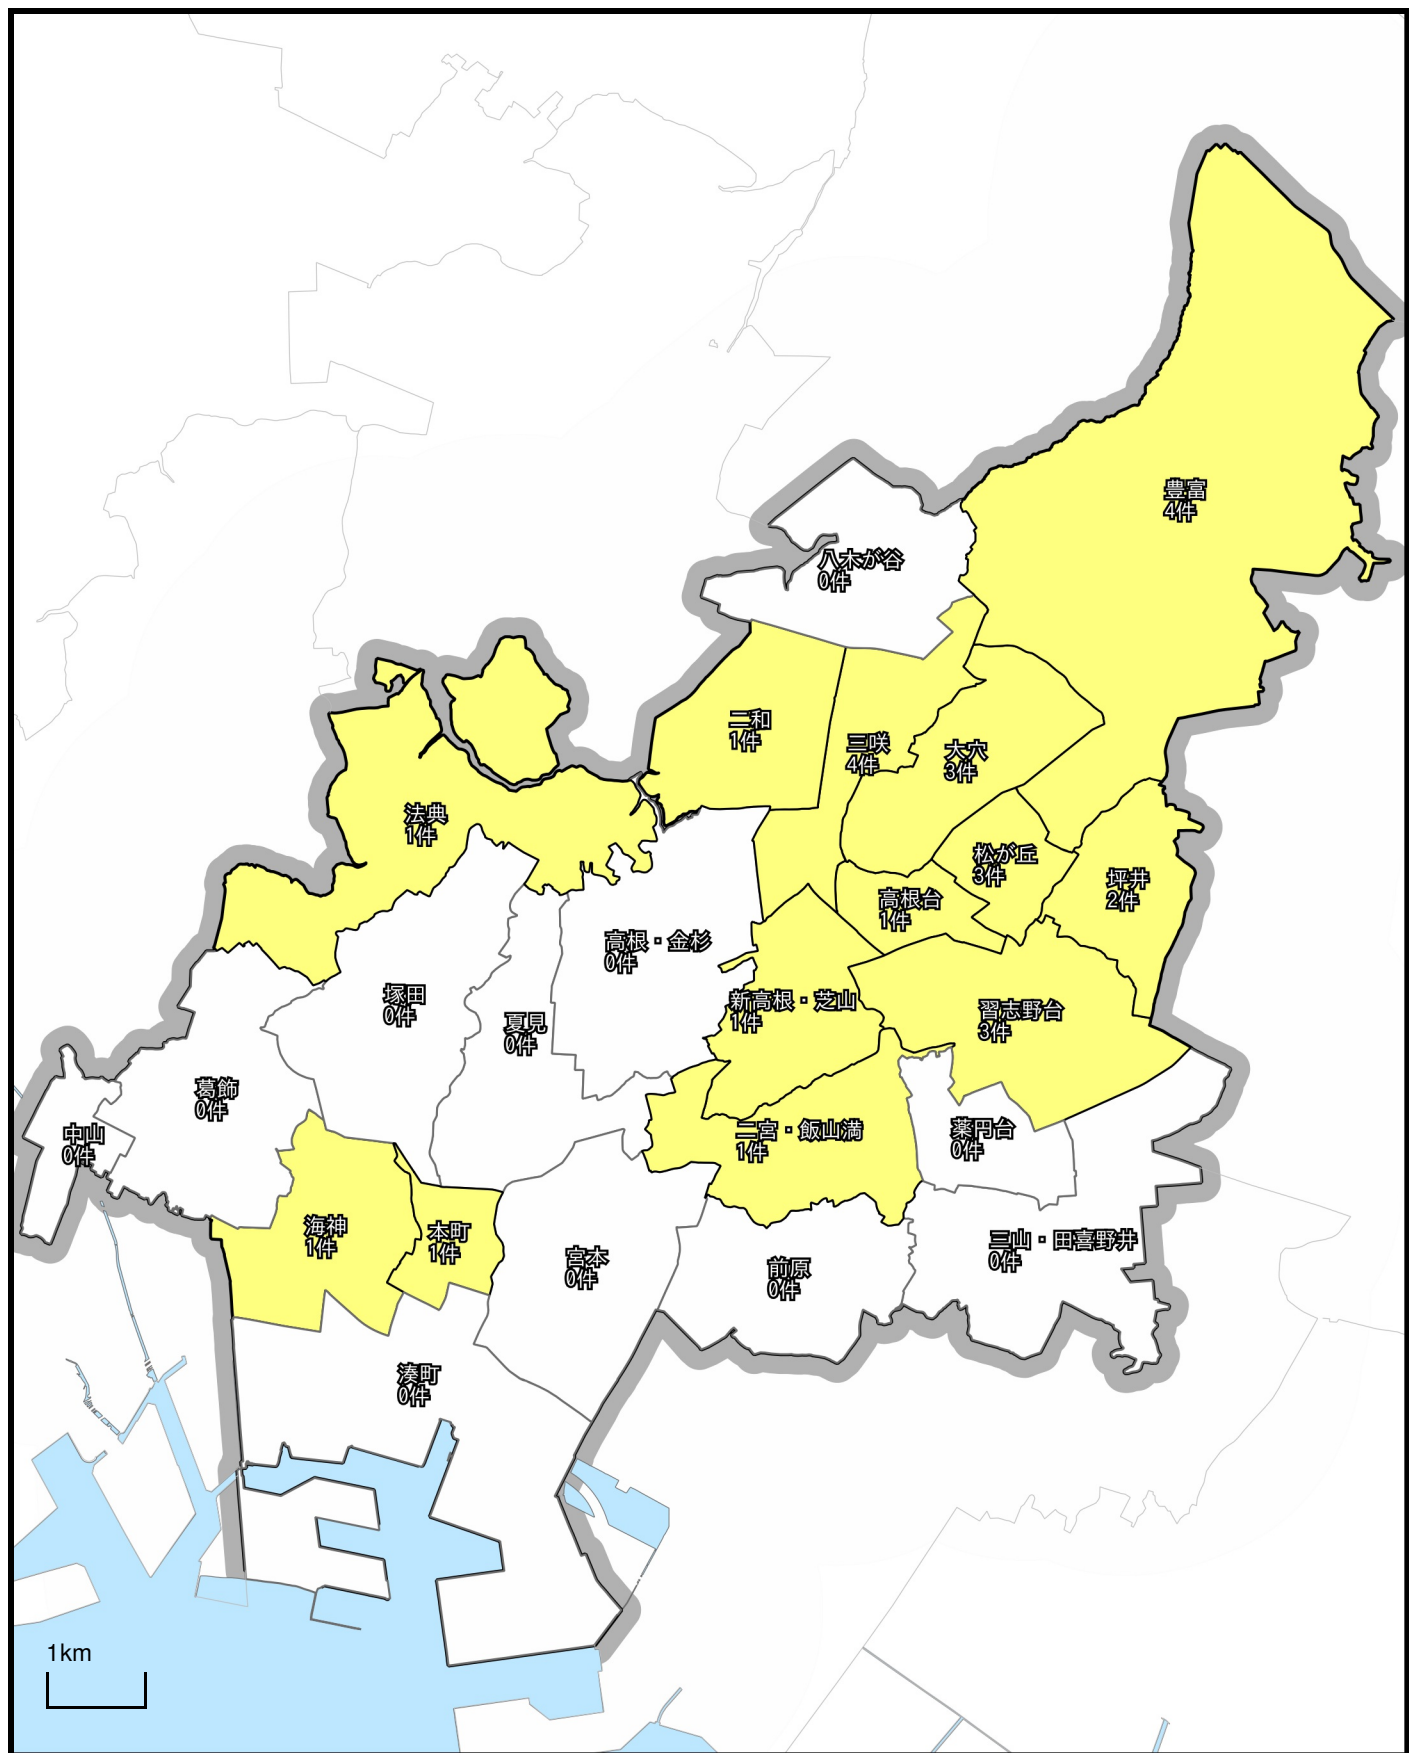

「自動車盗」の犯罪発生マップ

1 / 75000

注釈：令和3年12月末現在