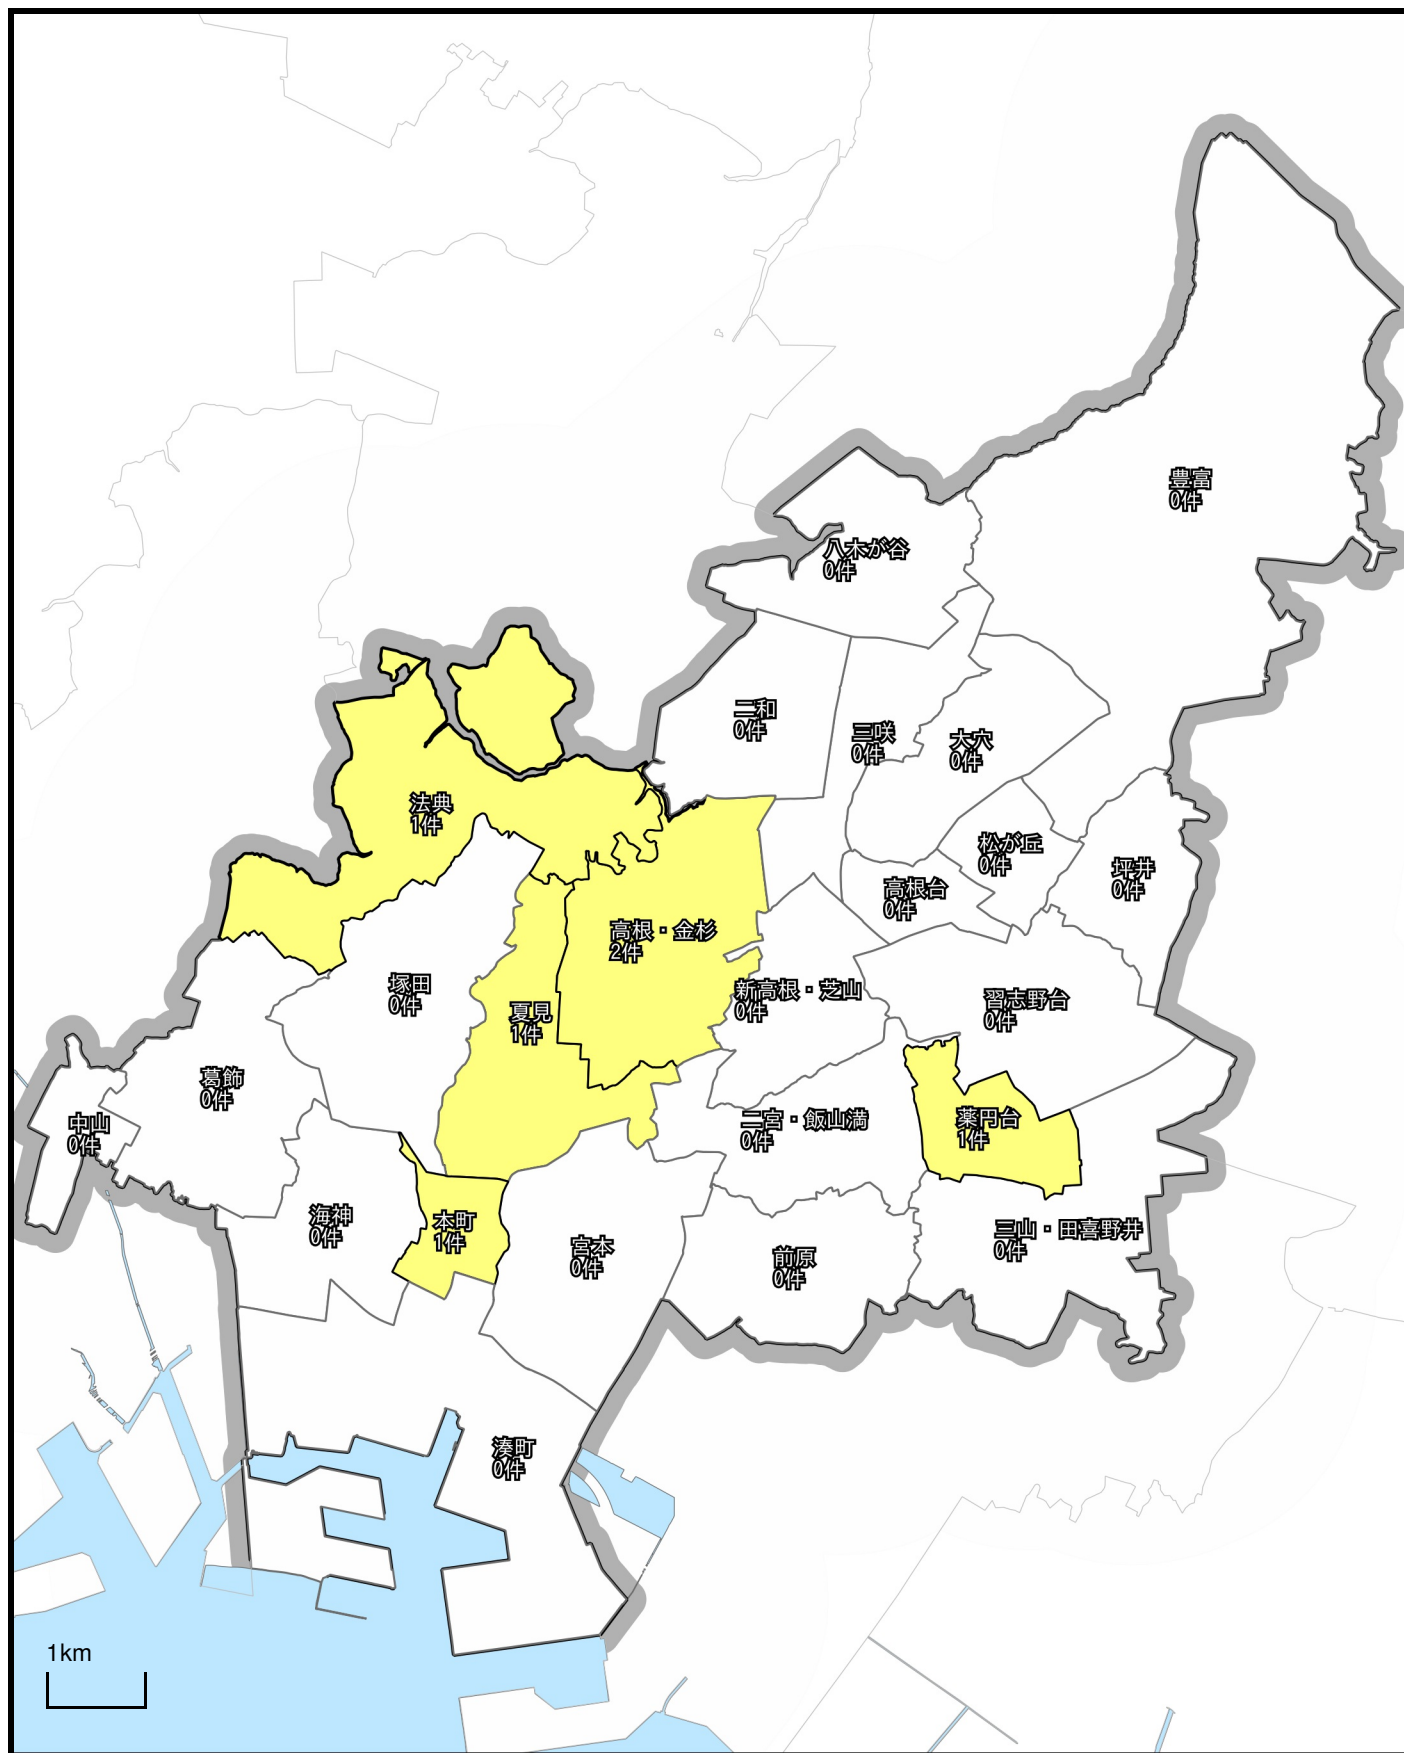

「ひったくり」の犯罪発生マップ

1 / 75000

注釈：令和3年12月末現在