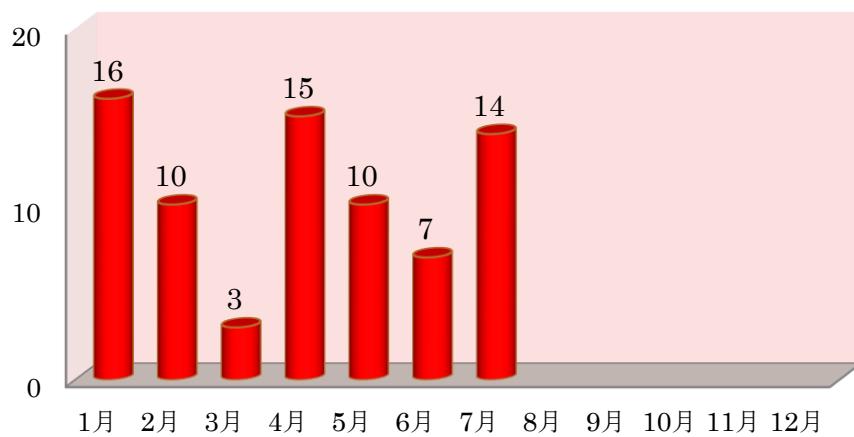

市内における各犯罪の月別発生件数

(令和2年7月末)

車上ねらい