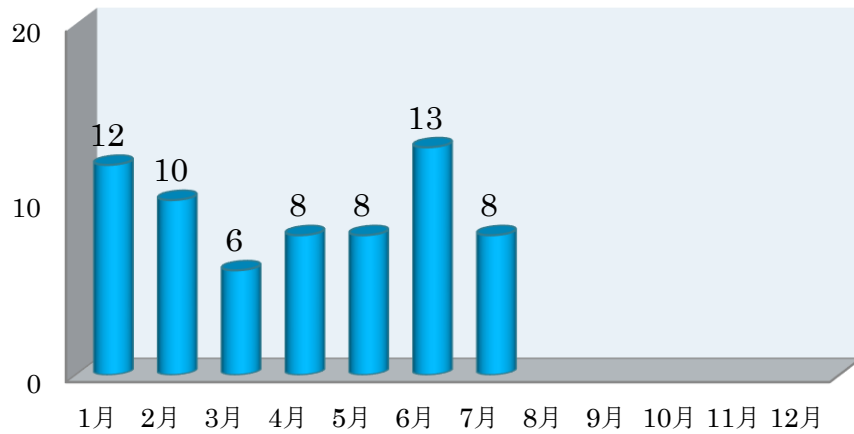

市内における各犯罪の月別発生件数

(令和2年7月末)

空き巣