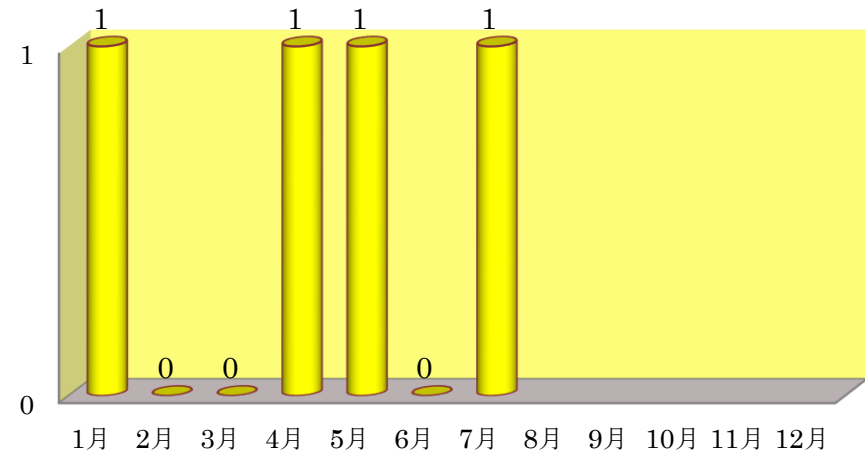

市内における各犯罪の月別発生件数

(令和2年7月末)

ひったくり