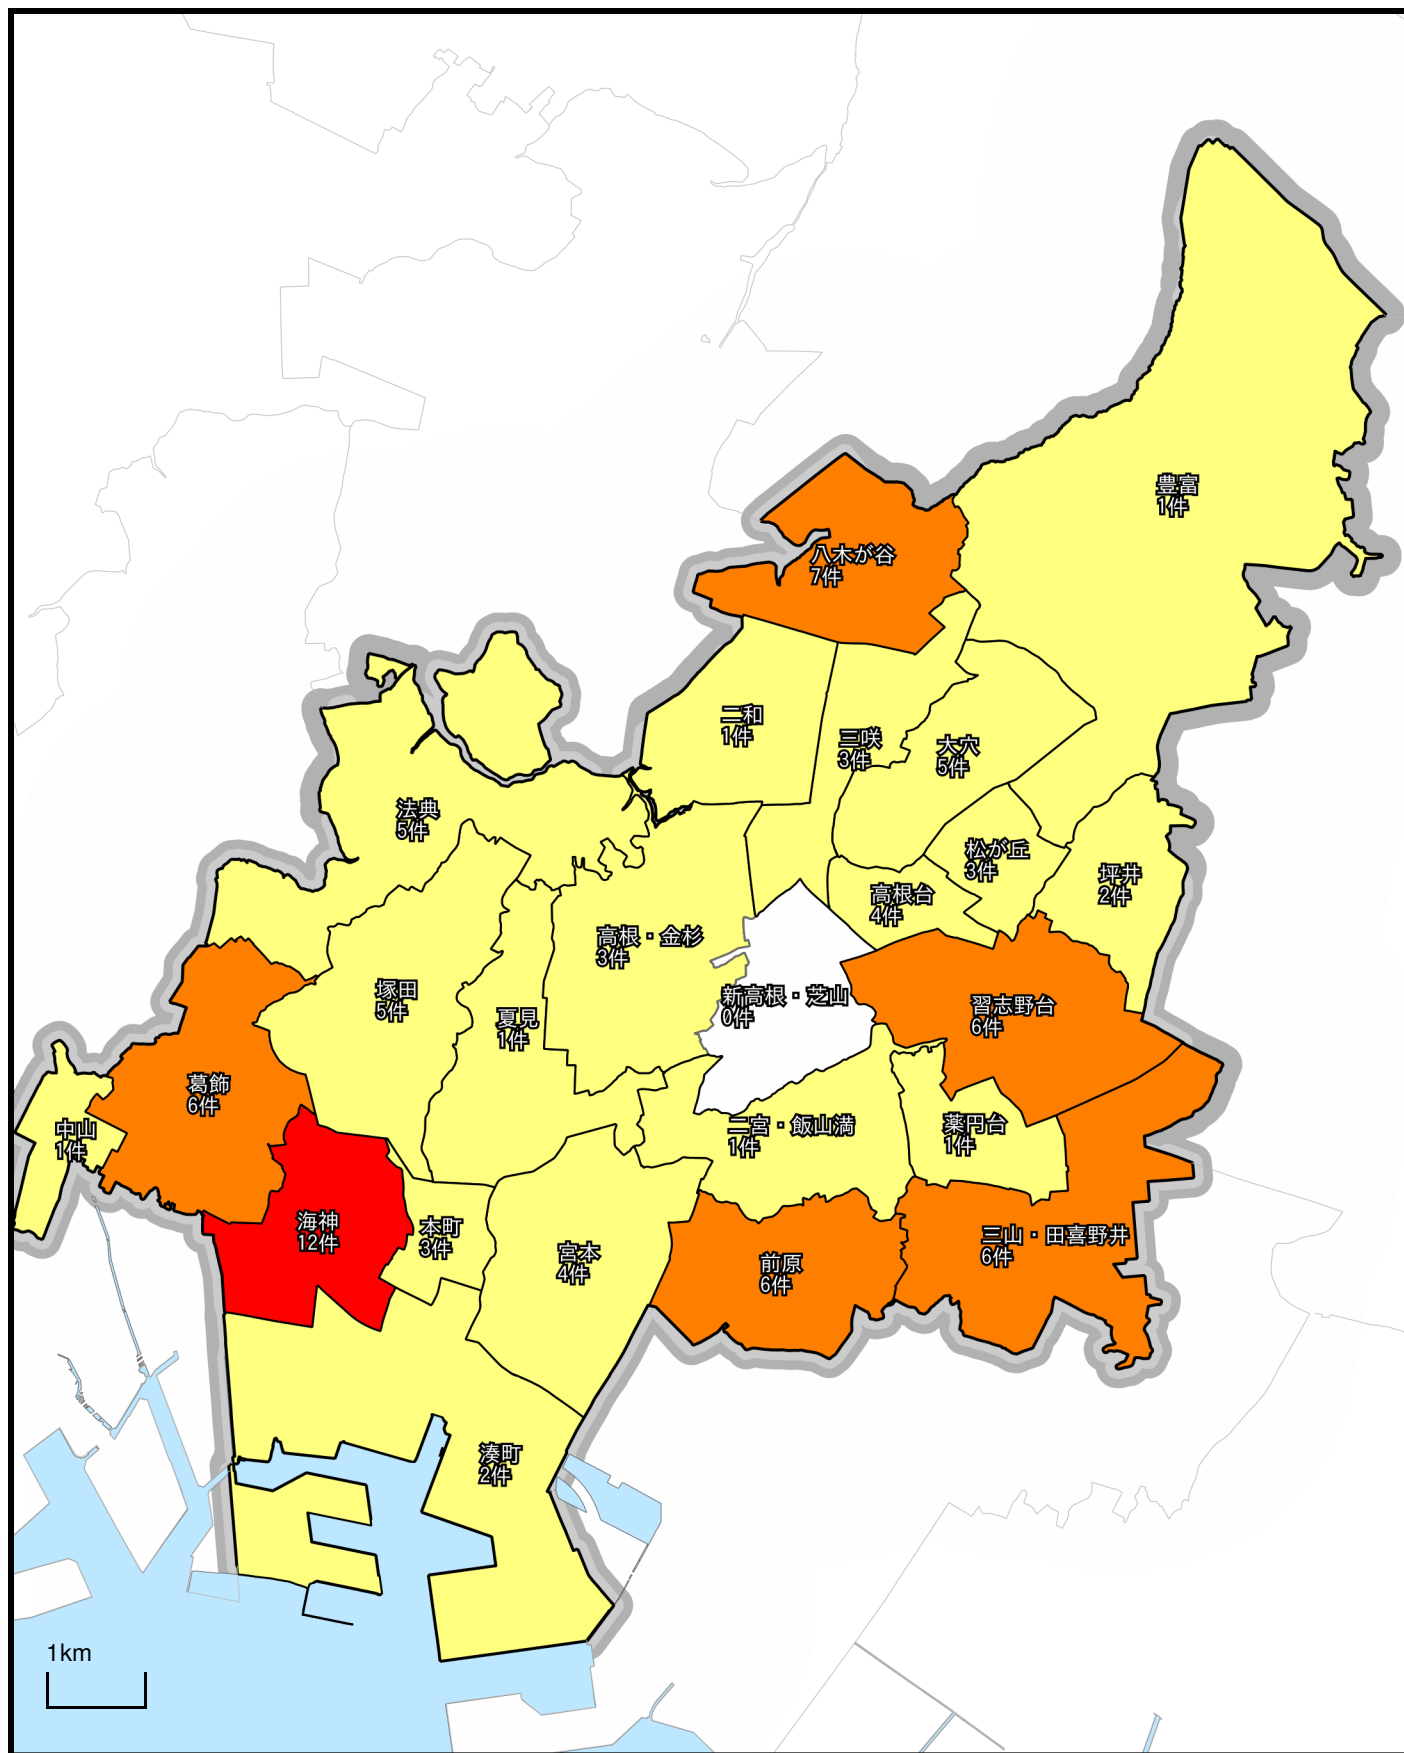

「特殊詐欺」の犯罪発生マップ

1 / 75000

注釈：令和2年7月末現在