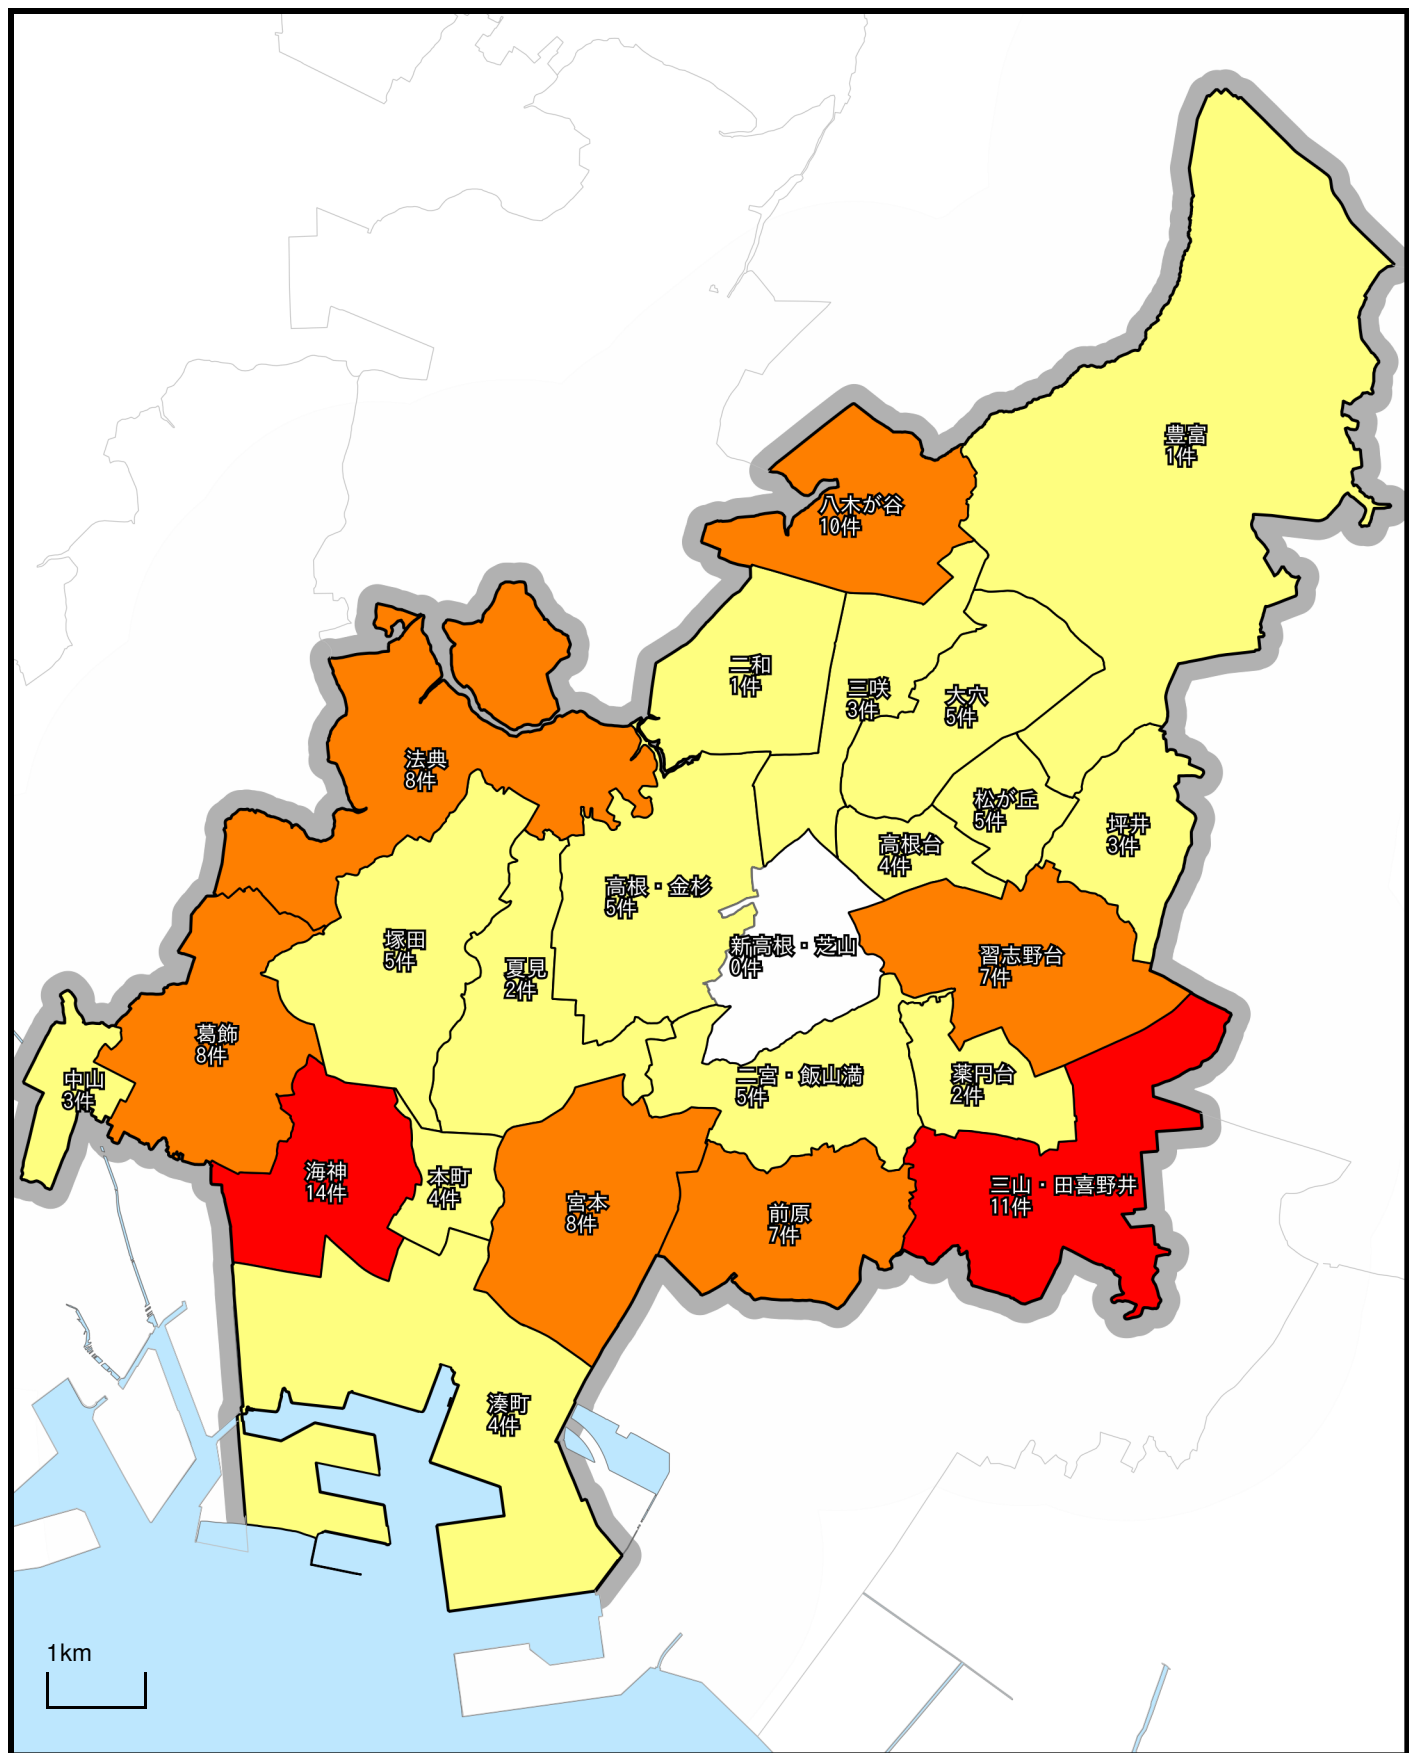

# 「特殊詐欺」の犯罪発生マップ

1 / 75000

注釈：令和2年12月末現在