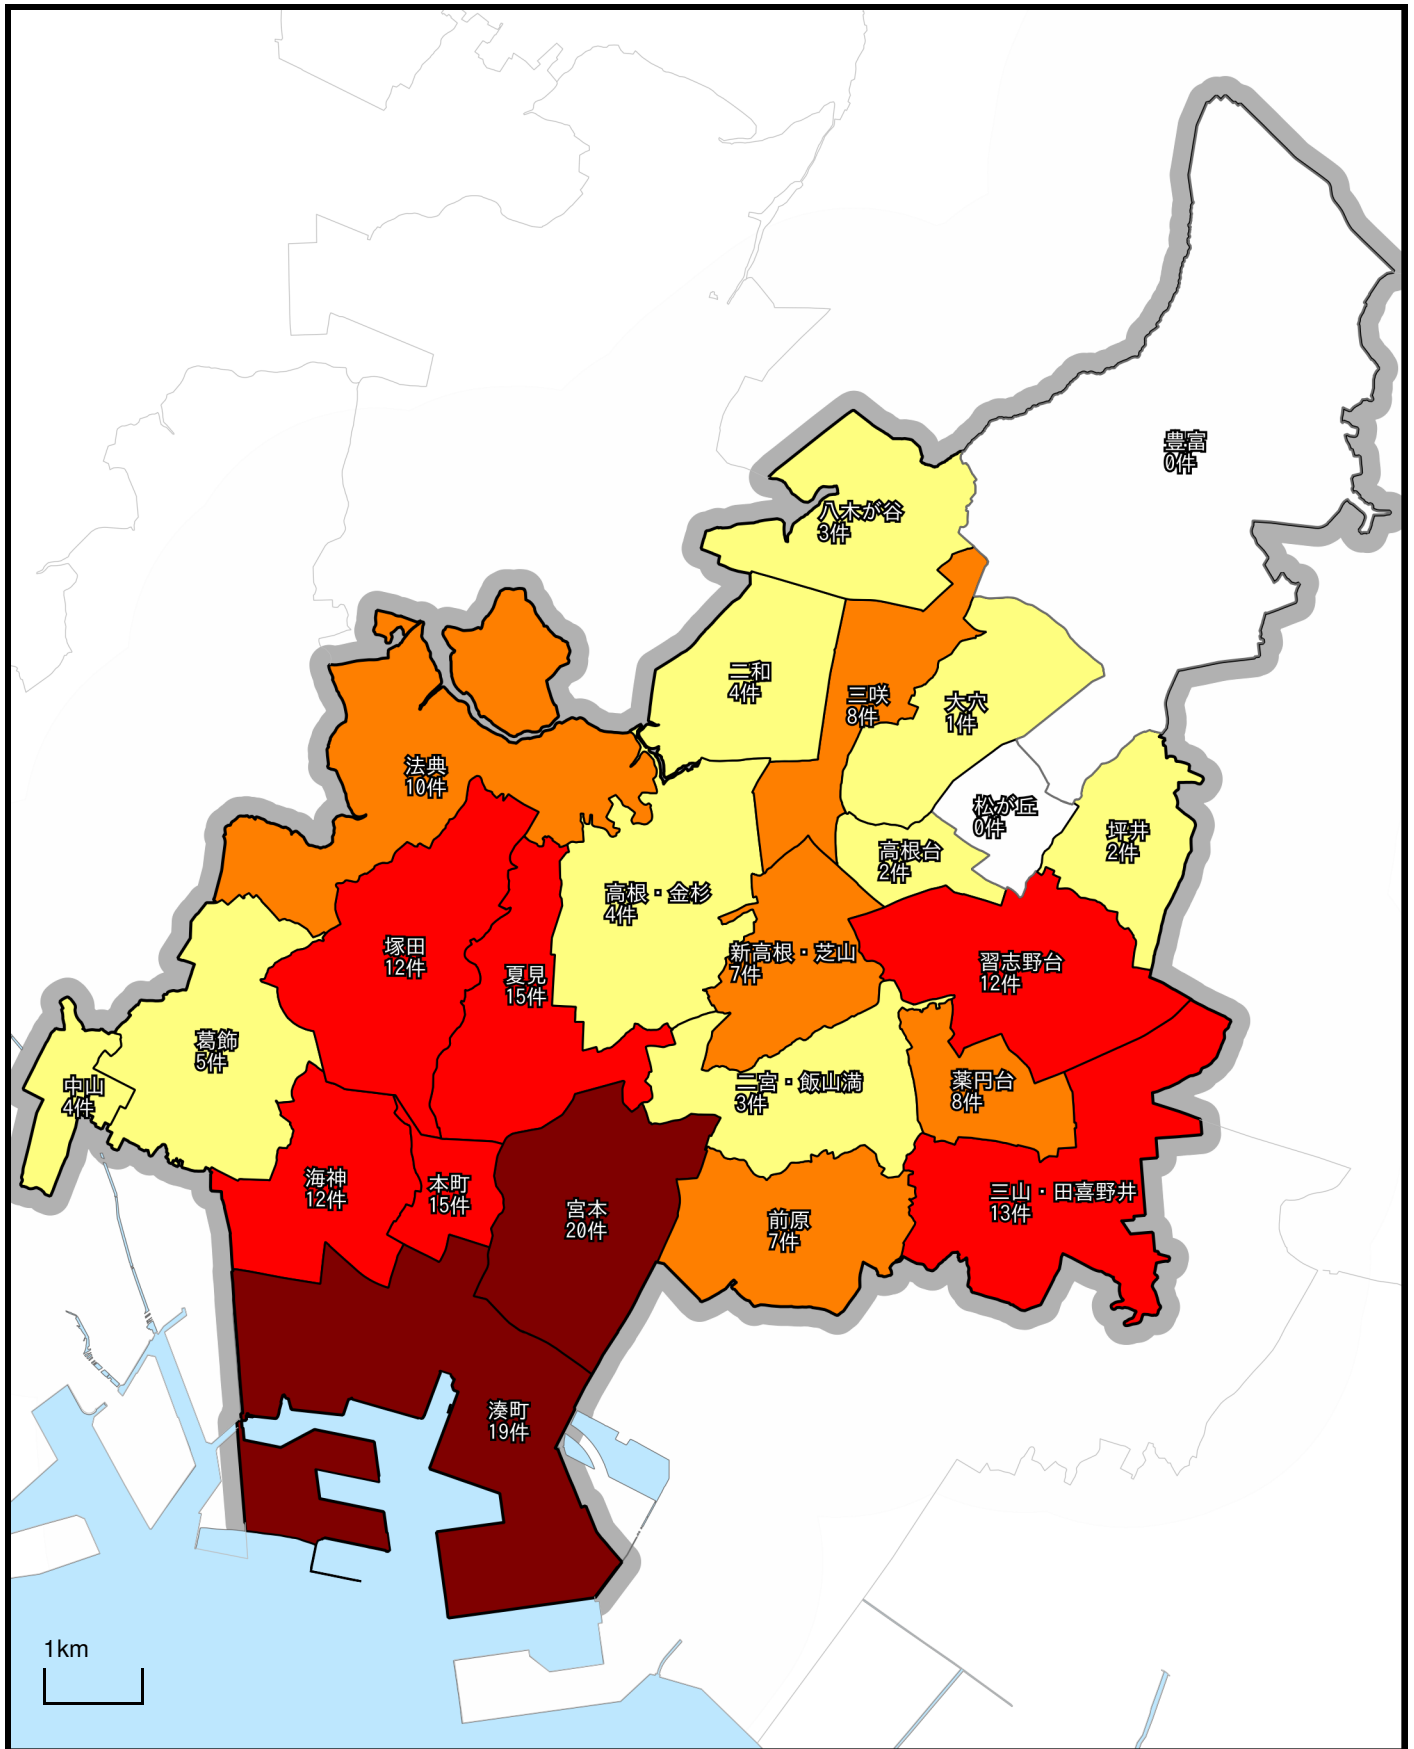

# 「車上ねらい」の犯罪発生マップ

1 / 75000

注釈：令和2年12月末現在