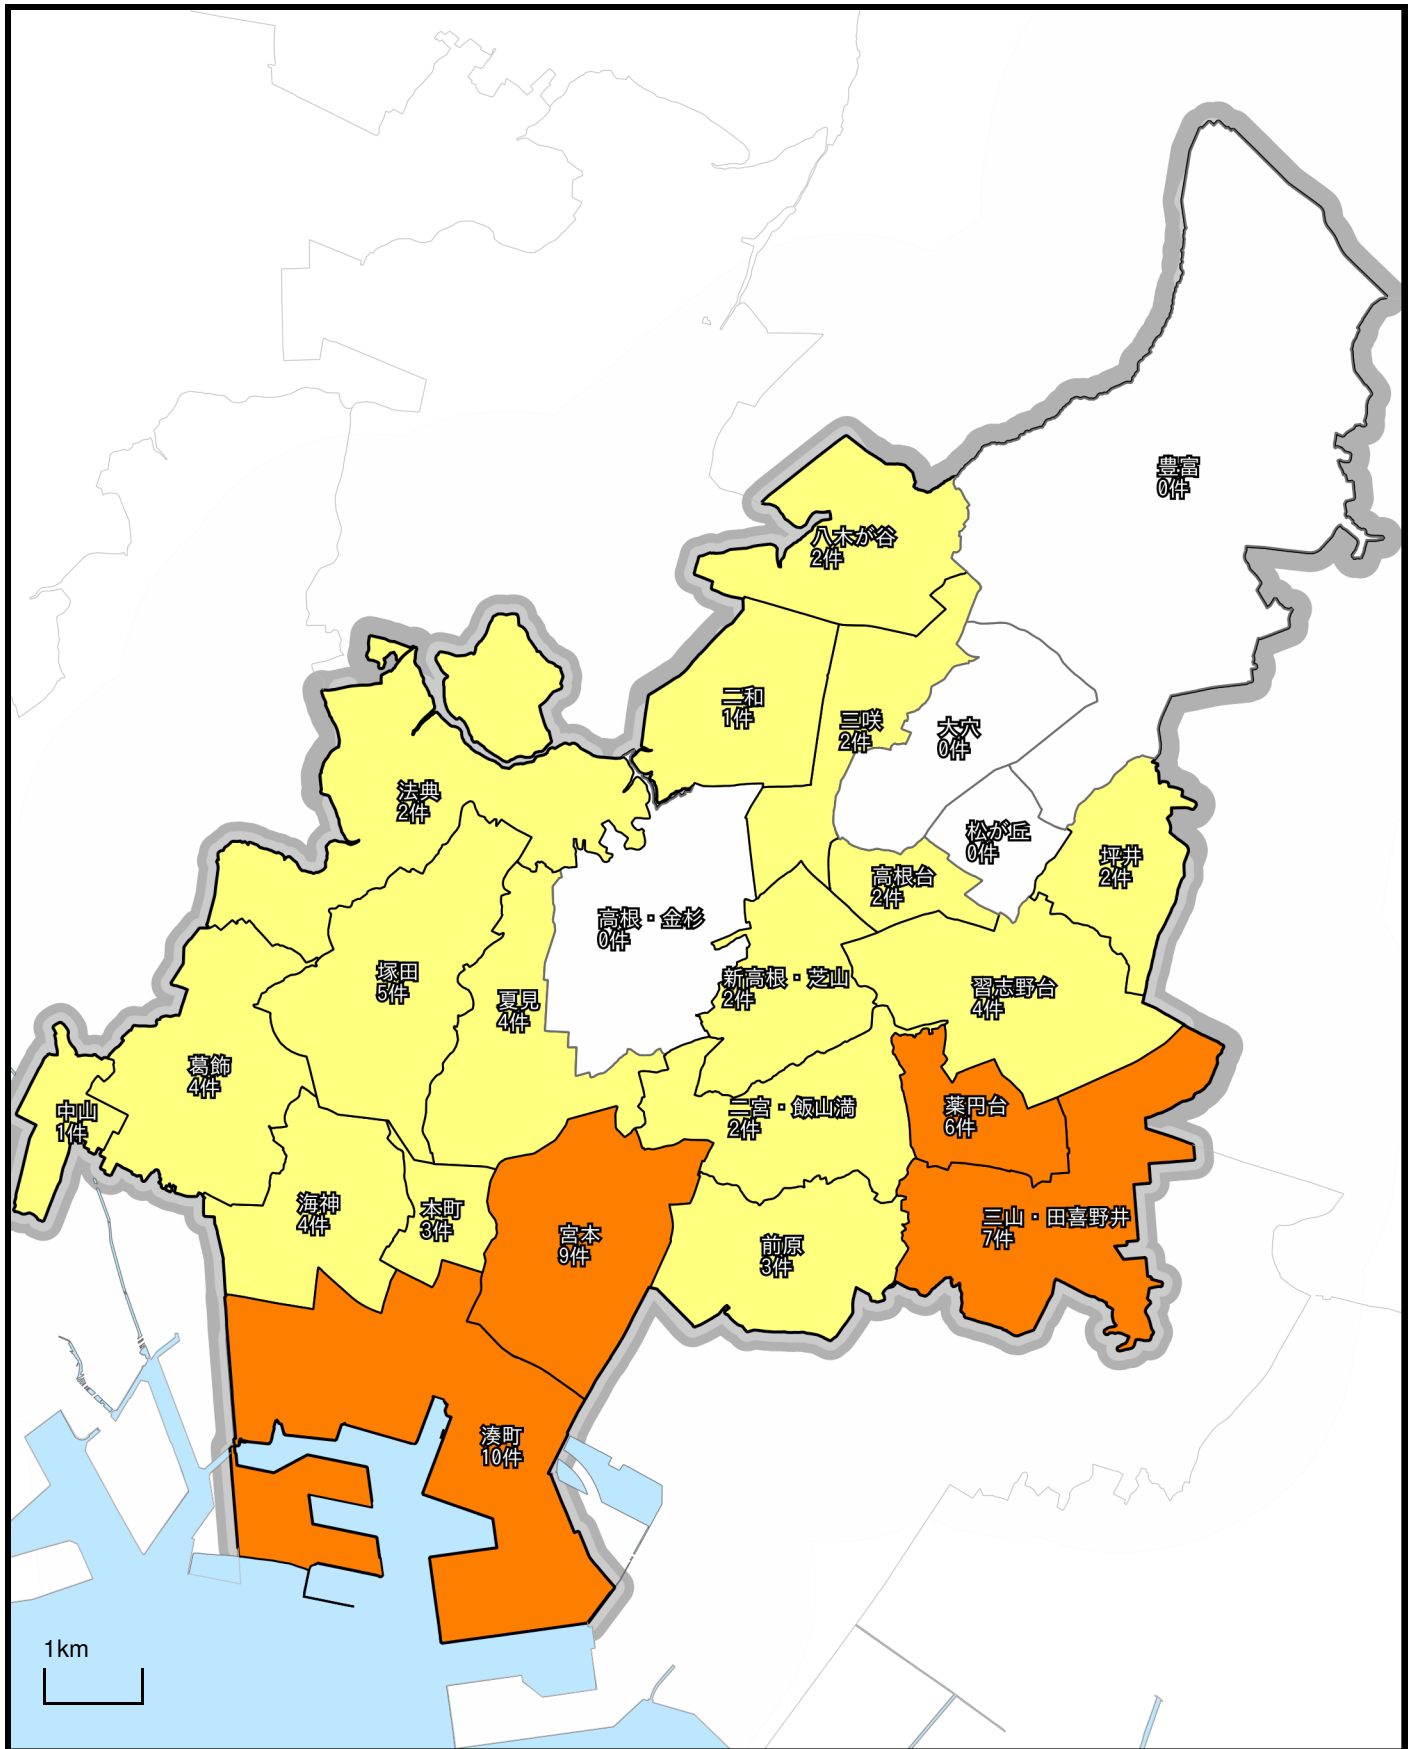

# 「車上ねらい」の犯罪発生マップ

1 / 75000

注釈：令和2年7月末現在