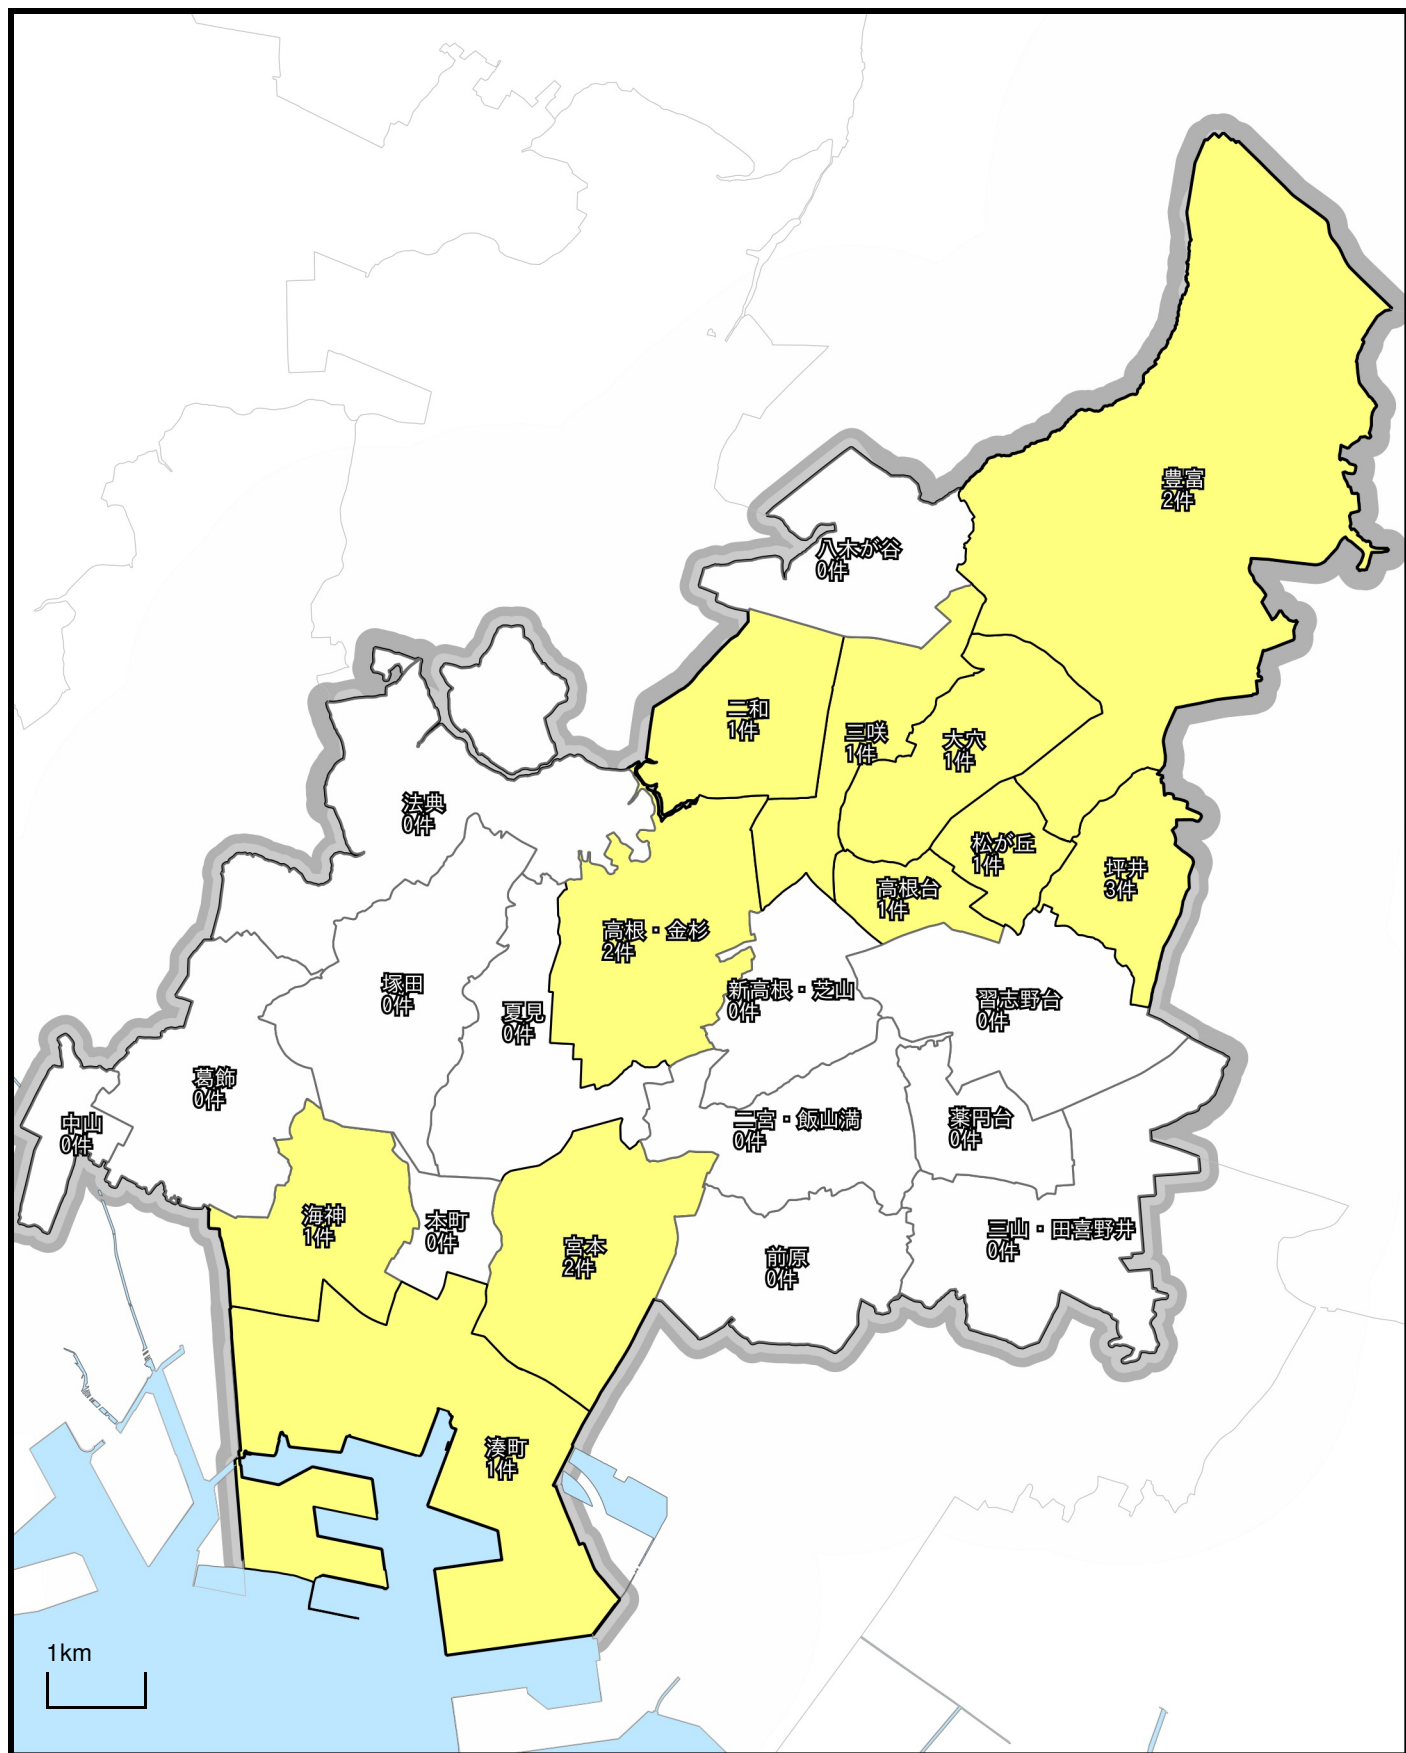

# 「自動車盗」の犯罪発生マップ

1 / 75000

注釈：令和2年7月末現在