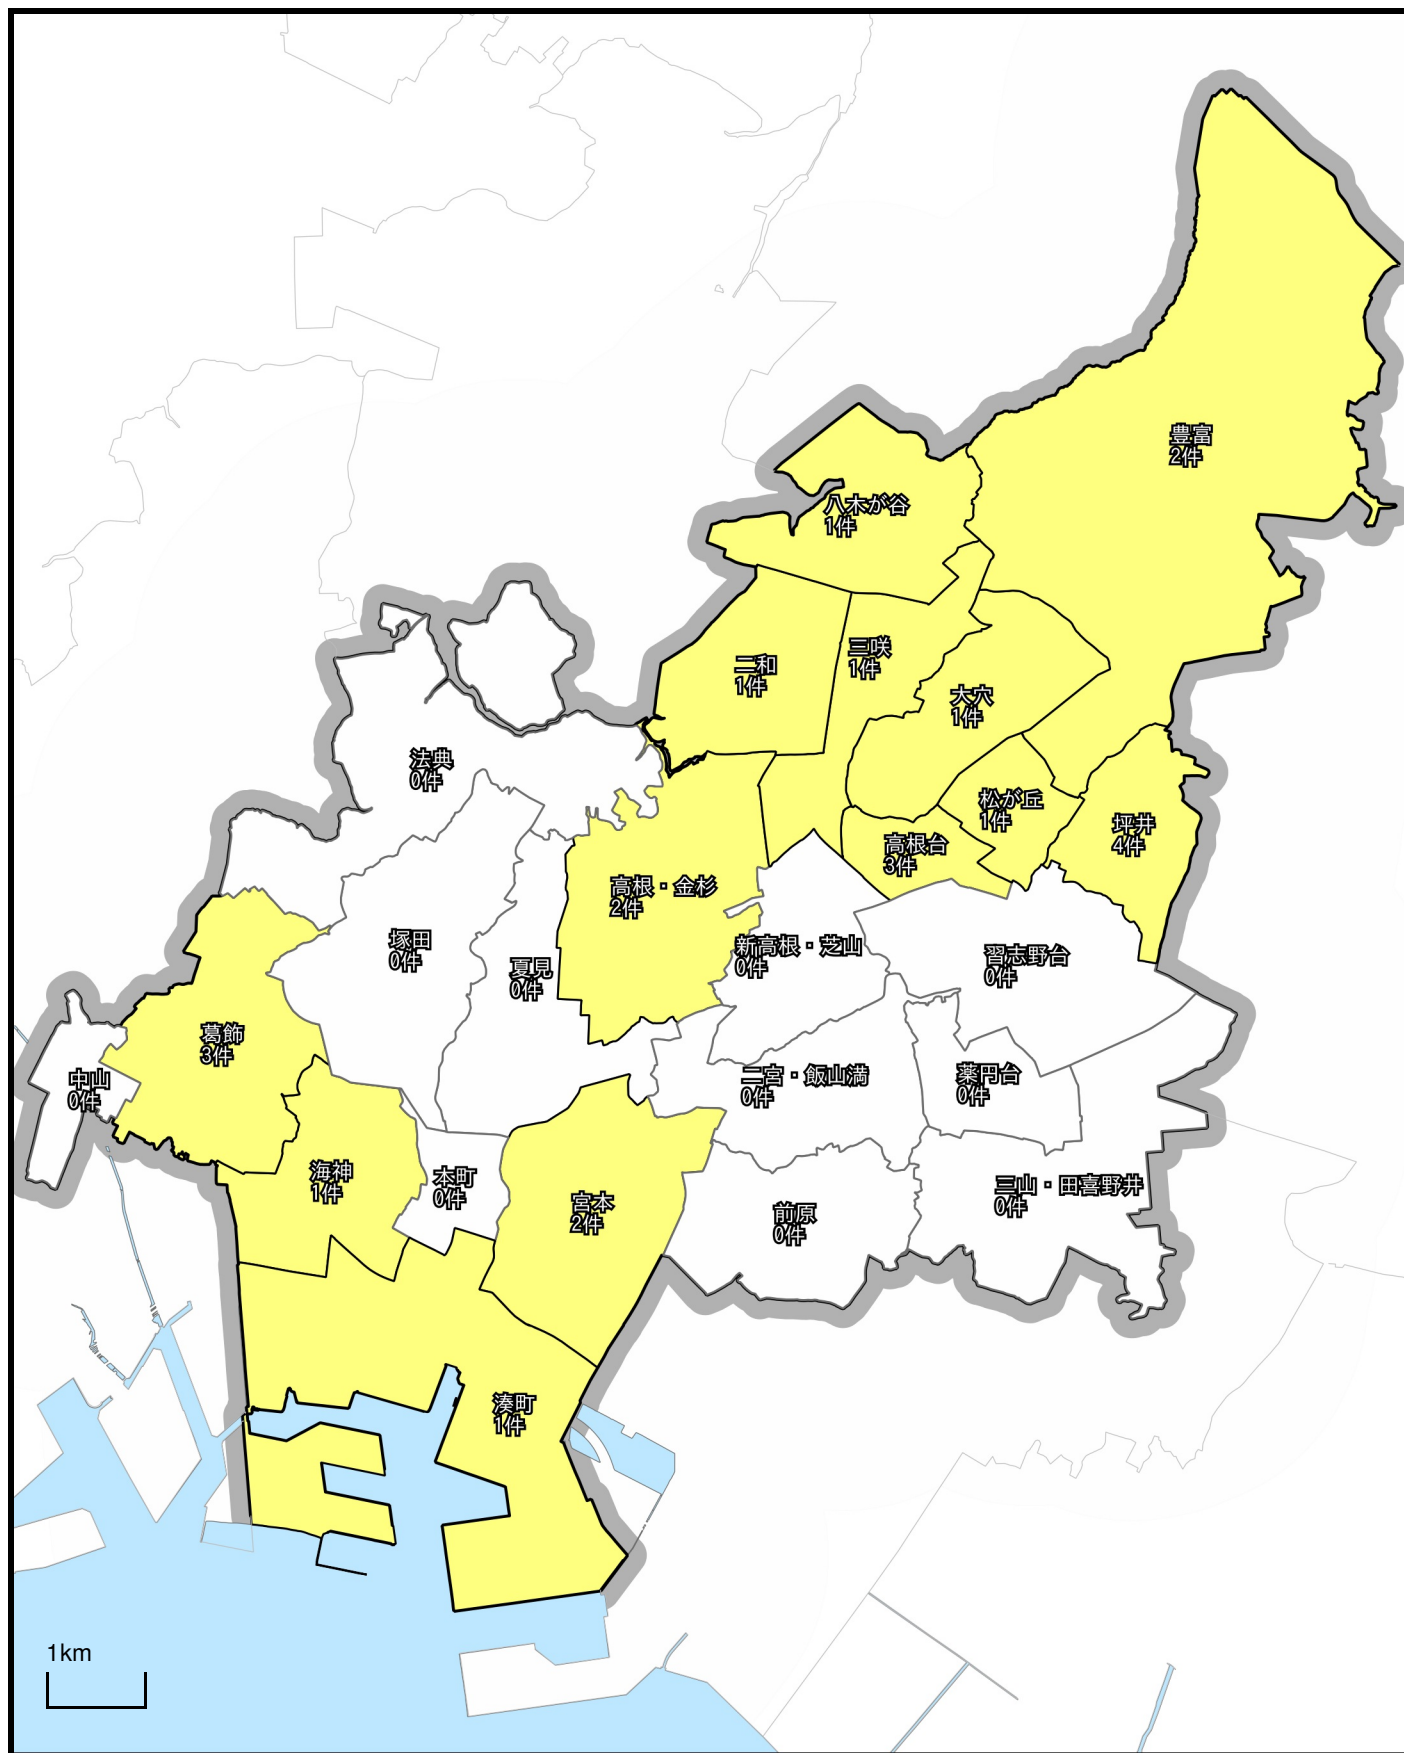

「自動車盗」の犯罪発生マップ

1 / 75000

注釈：令和2年12月末現在