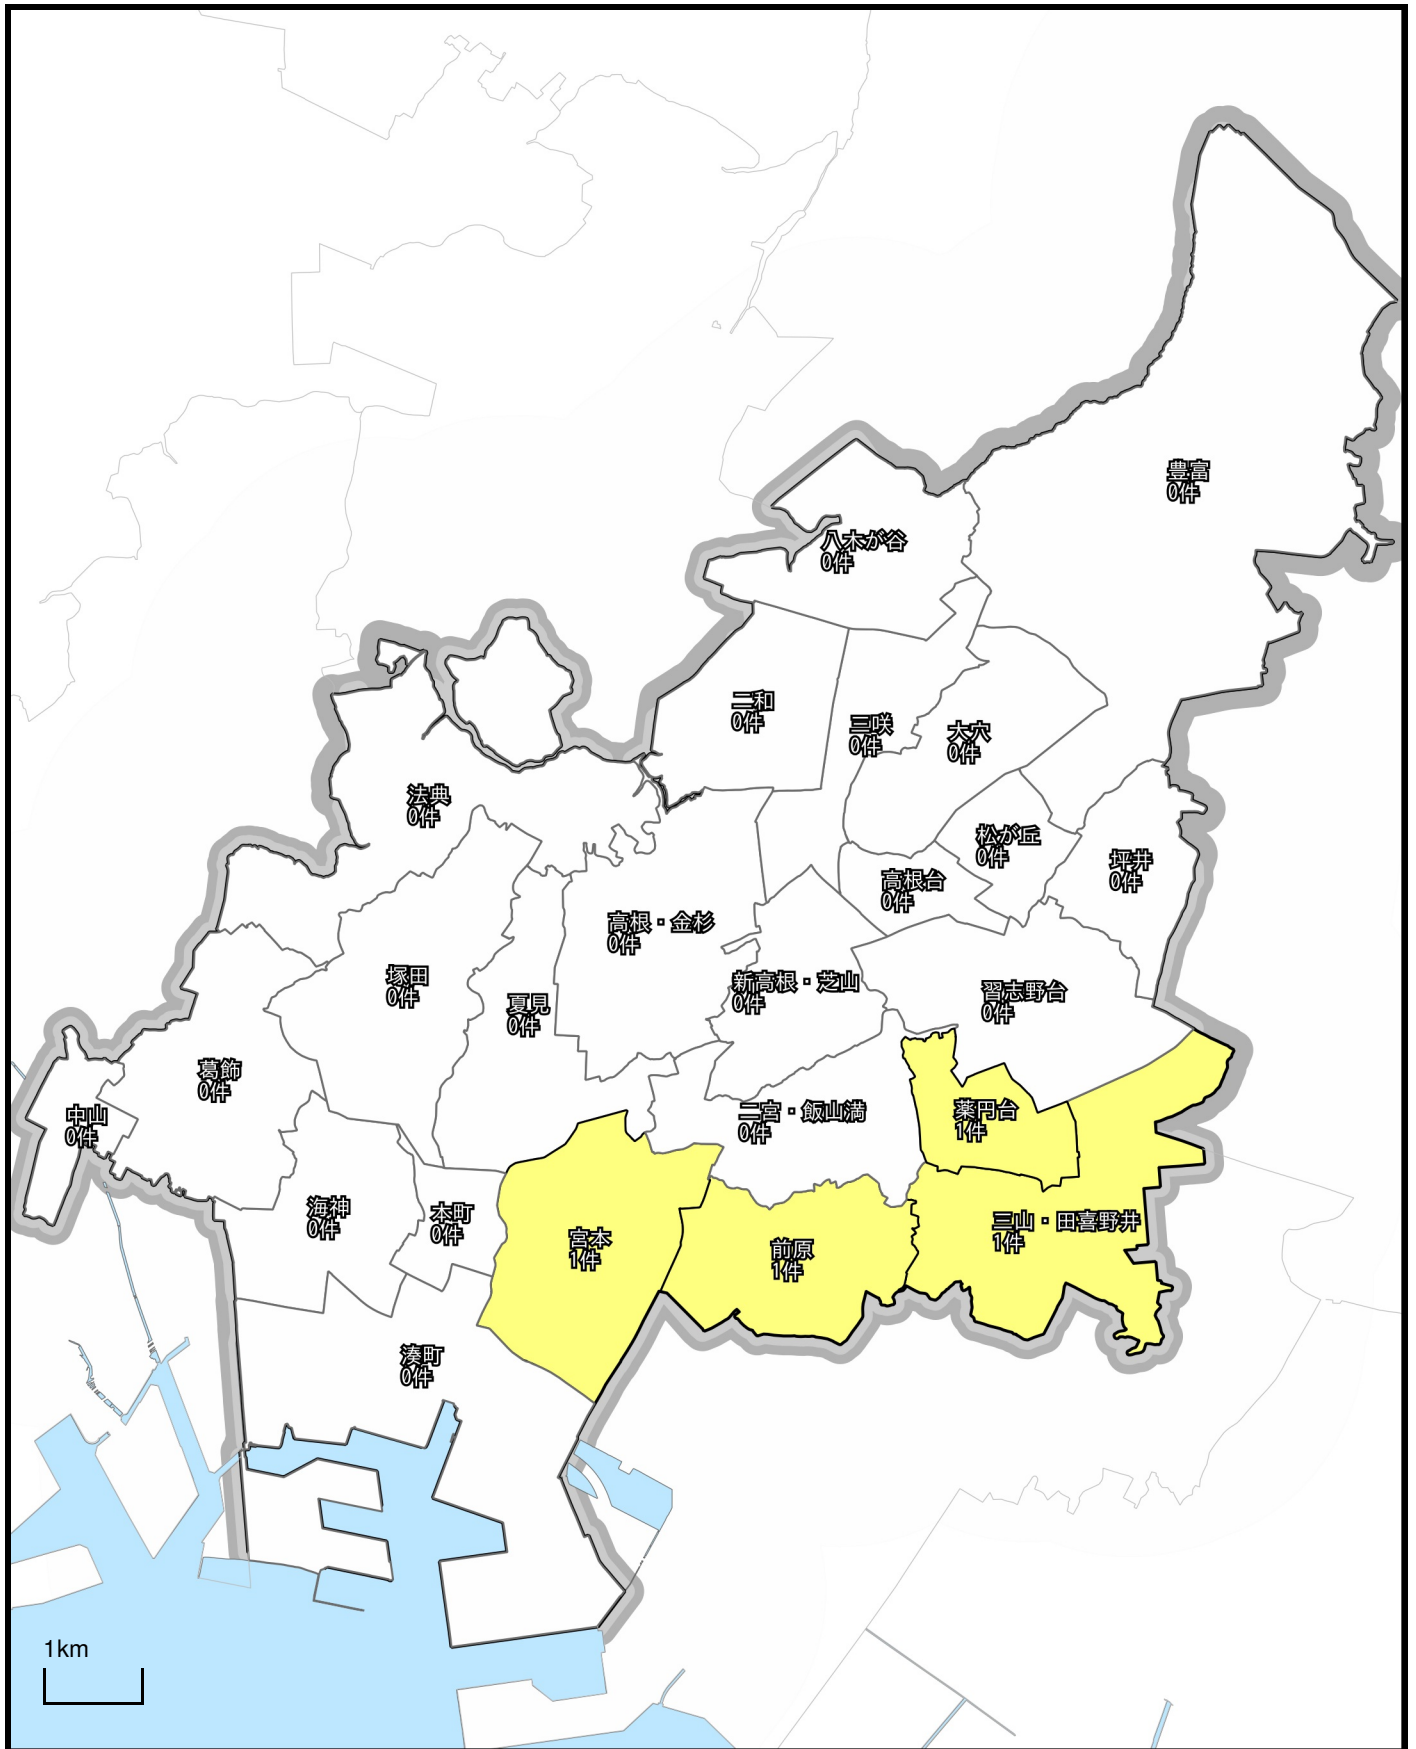

# 「ひったくり」の犯罪発生マップ

1 / 75000

注釈：令和2年7月末現在