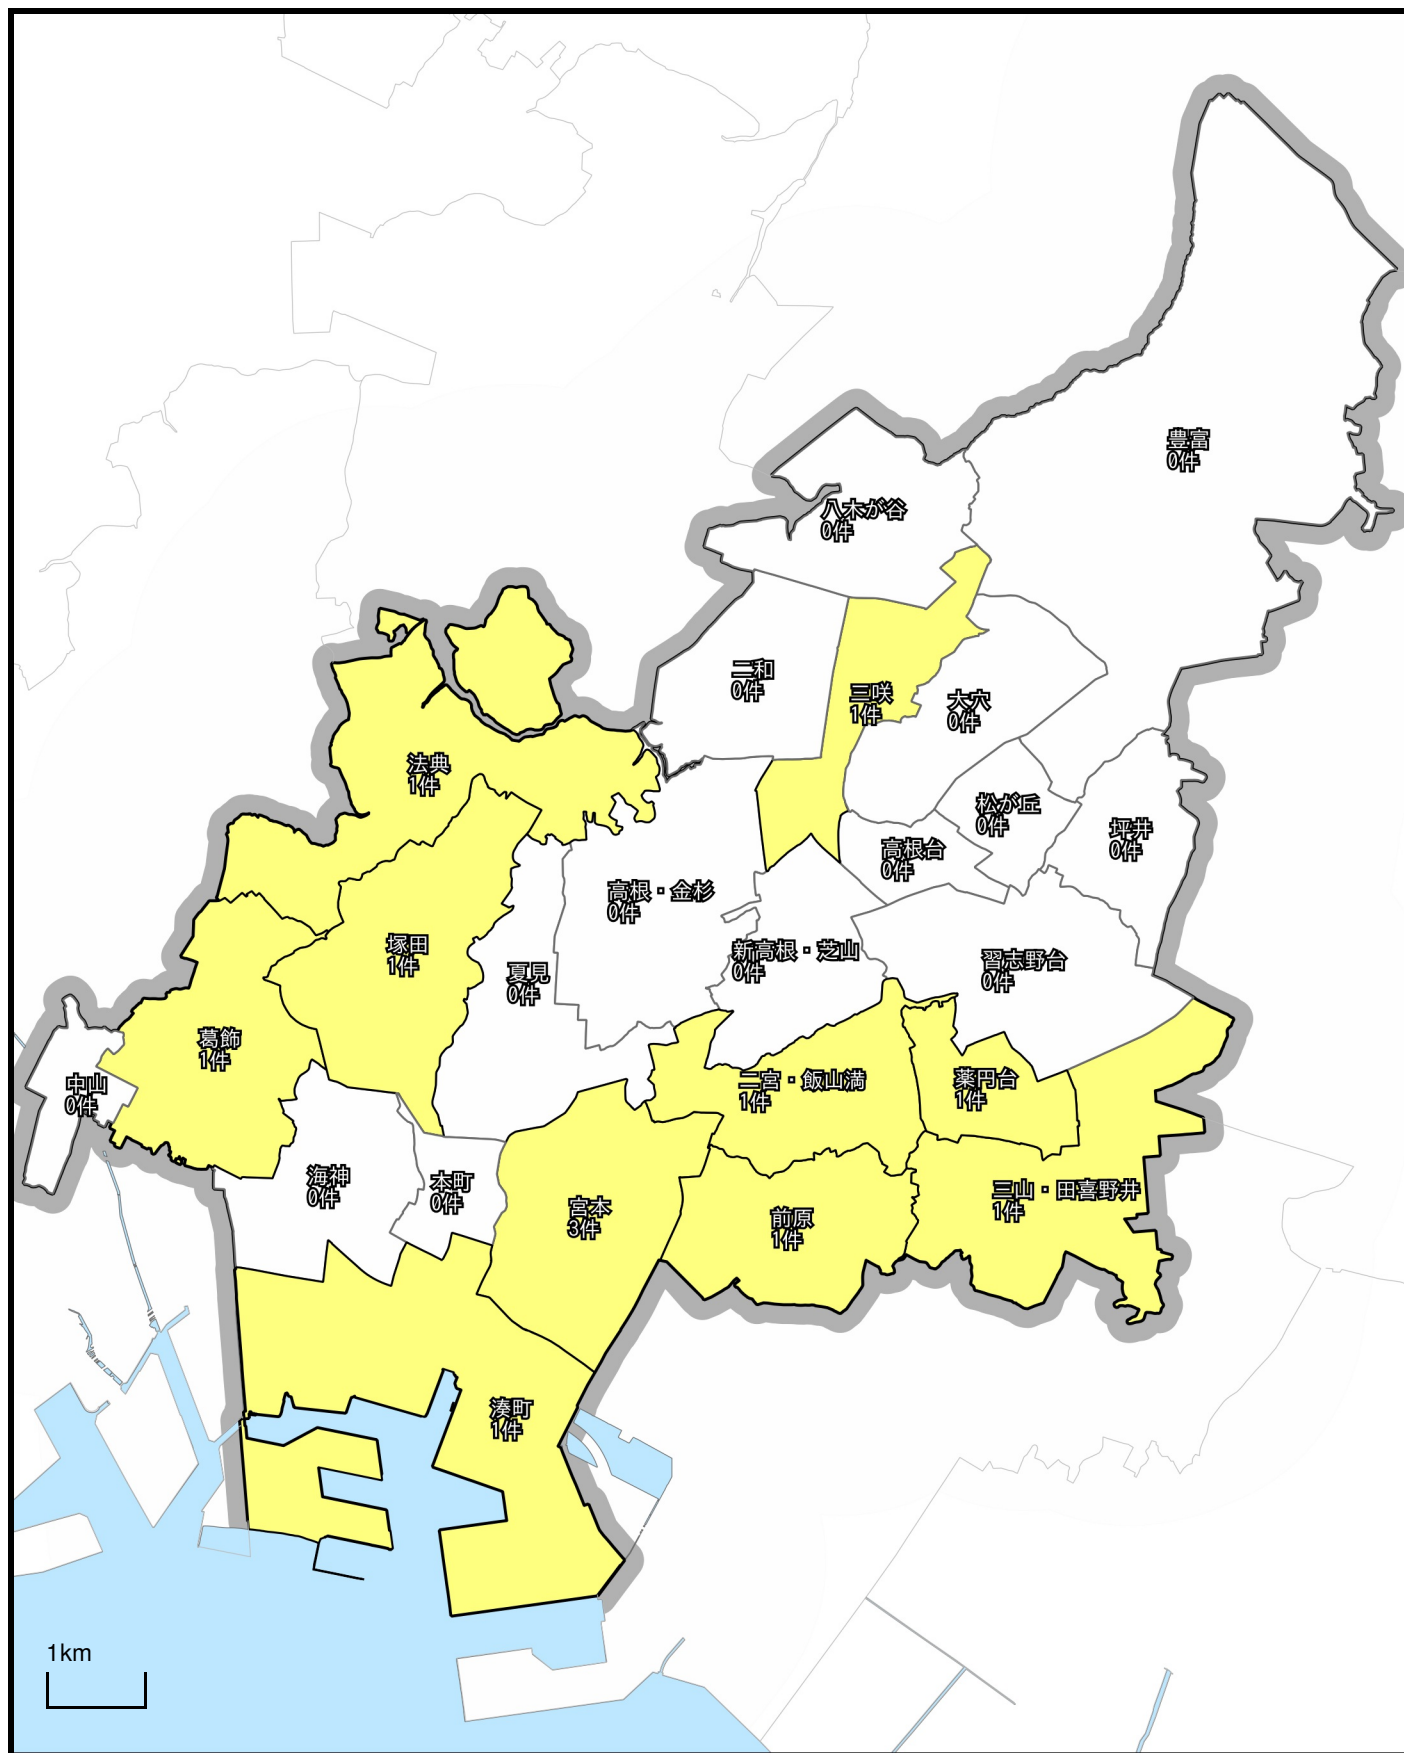

「ひったくり」の犯罪発生マップ

1 / 75000

注釈：令和2年12月末現在