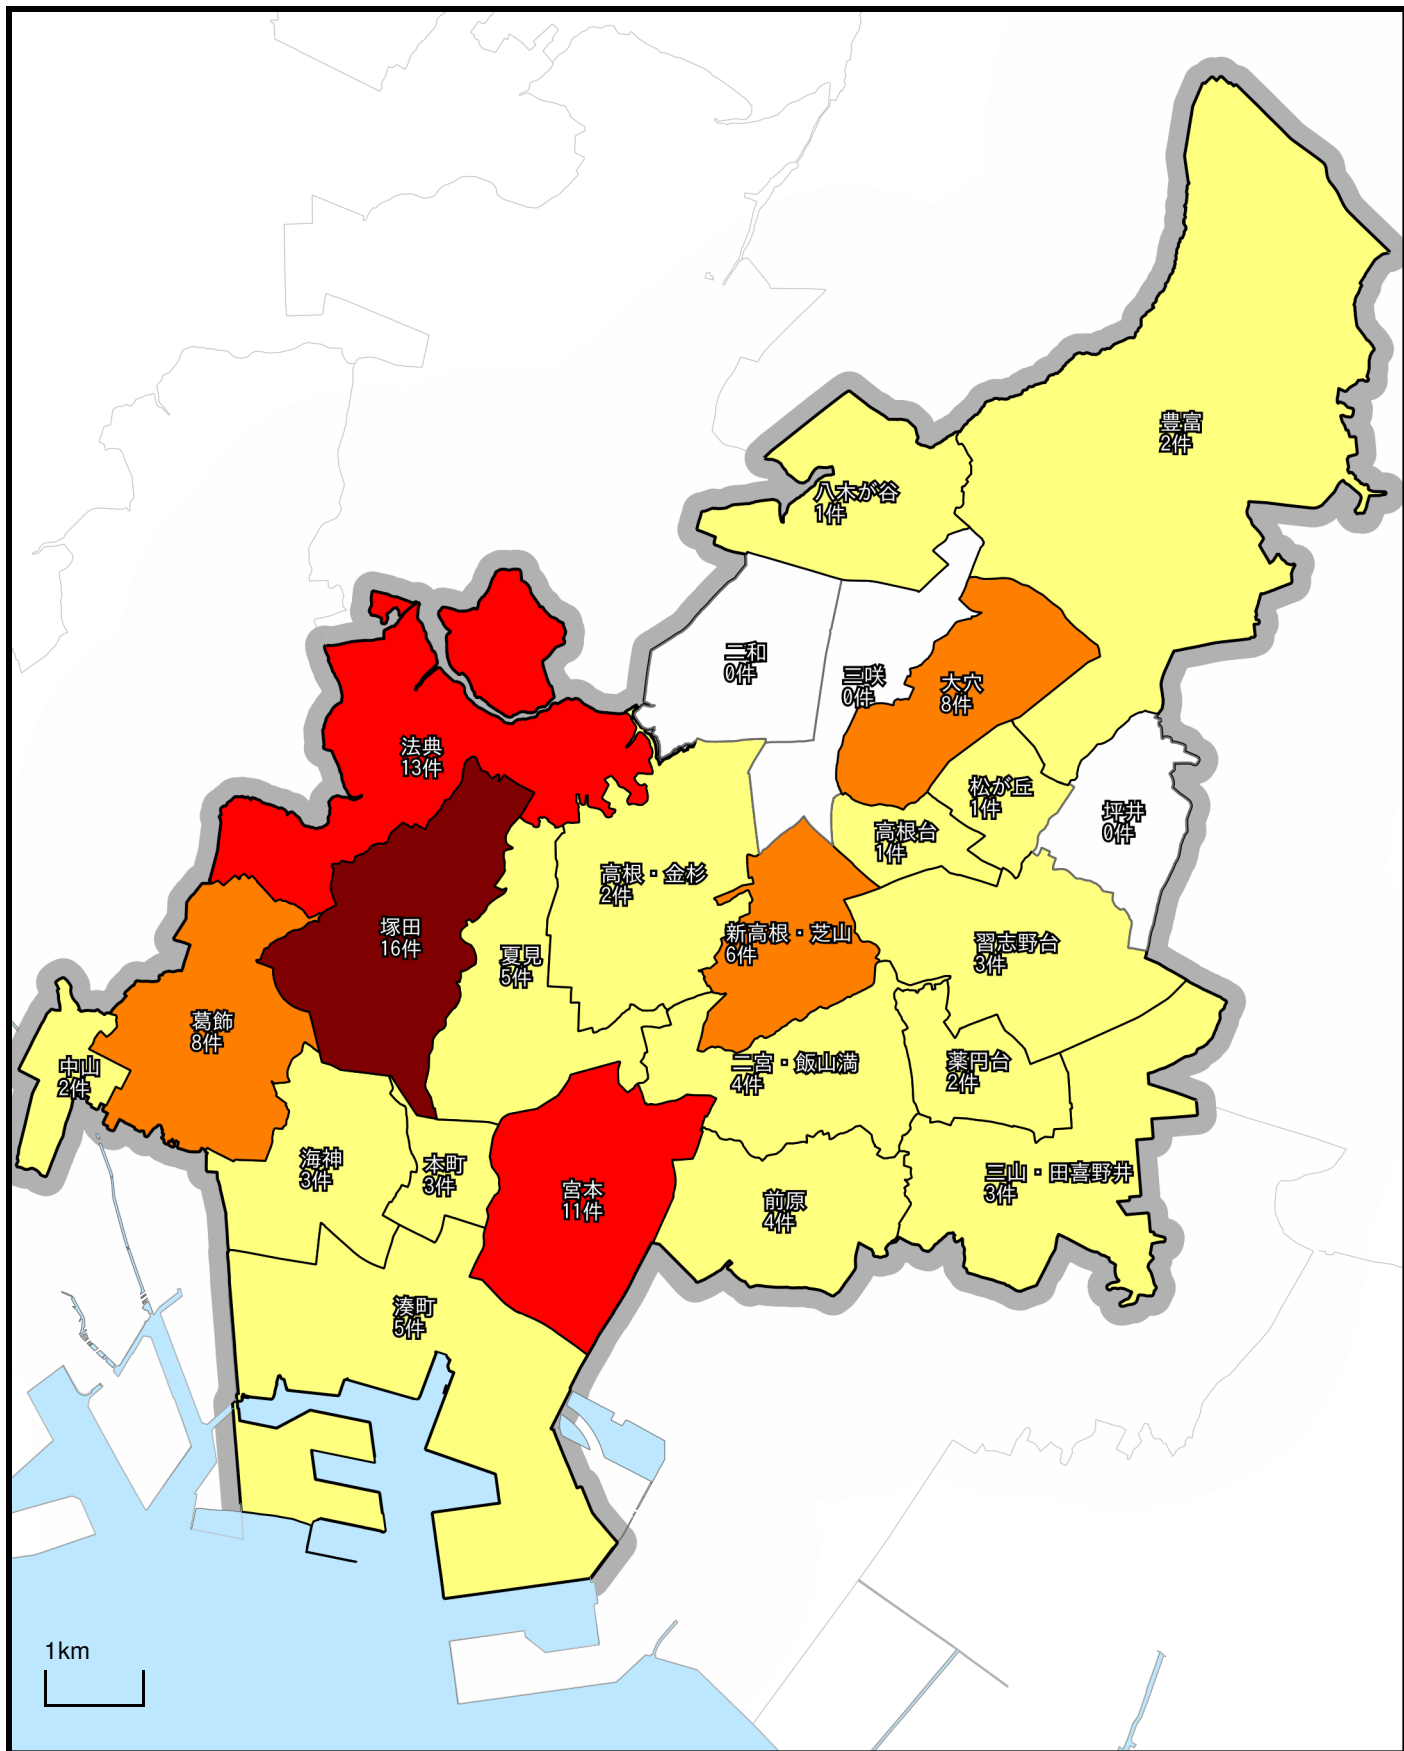

「空き巣」の犯罪発生マップ

1 / 75000

注釈：令和2年12月末現在