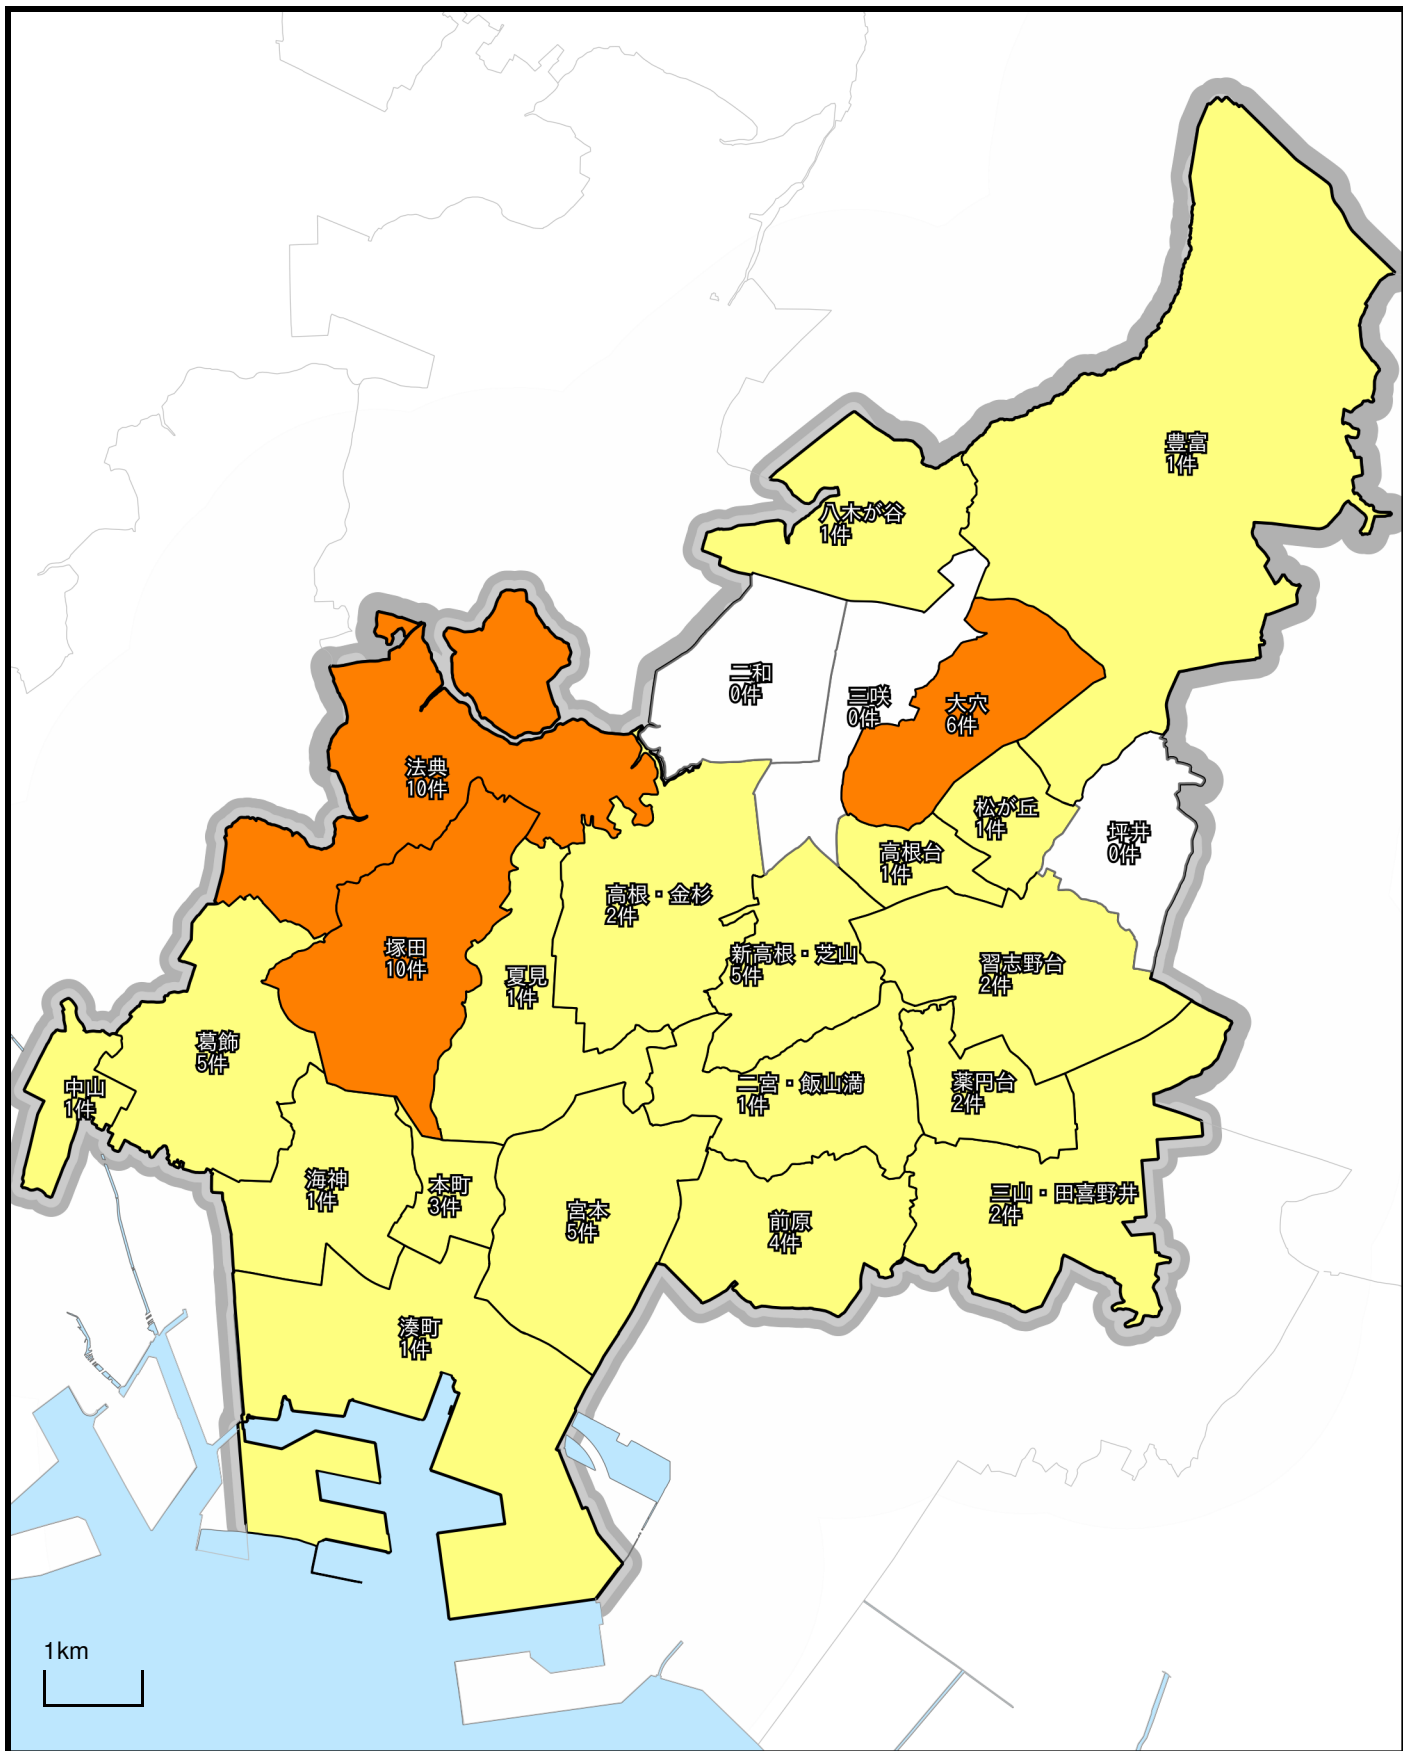

# 「空き巣」の犯罪発生マップ

1km

1 / 75000

注釈：令和2年7月末現在