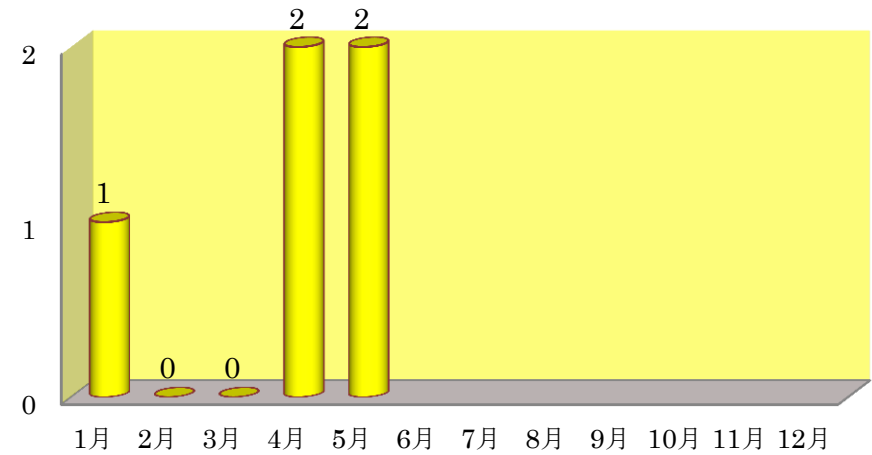

市内における各犯罪の月別発生件数

(令和元年5月末時点)

空き巣

ひったくり

車上ねらい

自動車盗