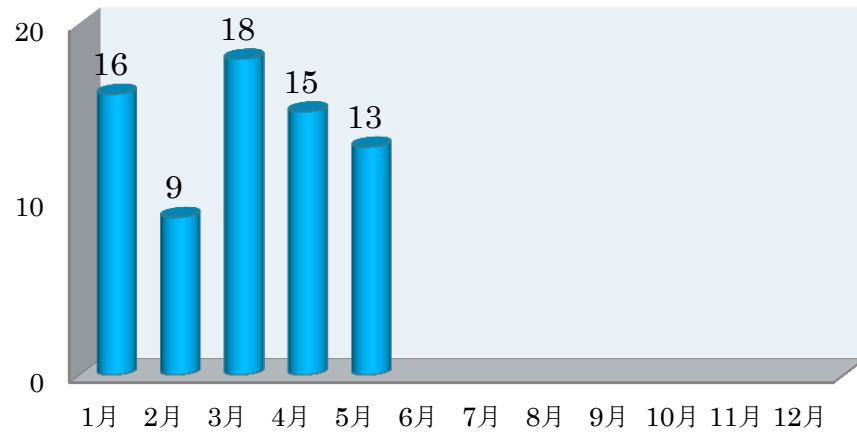

市内における各犯罪の月別発生件数

(令和元年5月末時点)

空き巣

ひったくり

車上ねらい

自動車盗