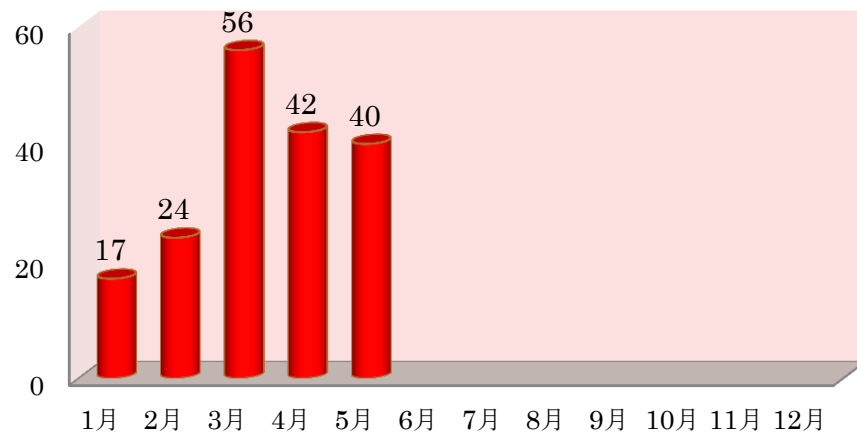

市内における各犯罪の月別発生件数

(令和元年5月末時点)

空き巣

ひったくり

車上ねらい

自動車盗