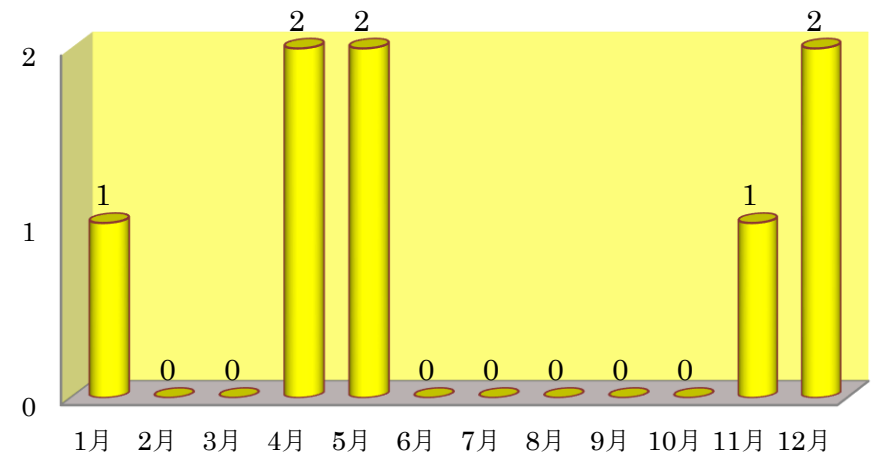

市内における各犯罪の月別発生件数

(令和元年 12 月末時点)

ひったくり