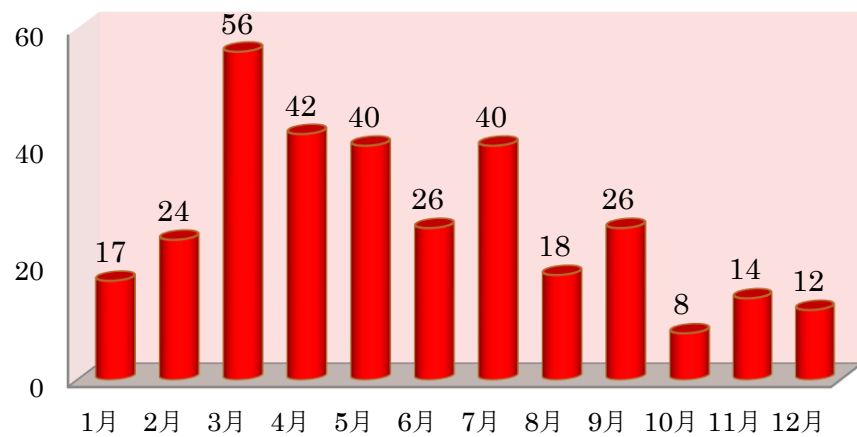

市内における各犯罪の月別発生件数

(令和元年 12 月末時点)

車上ねらい