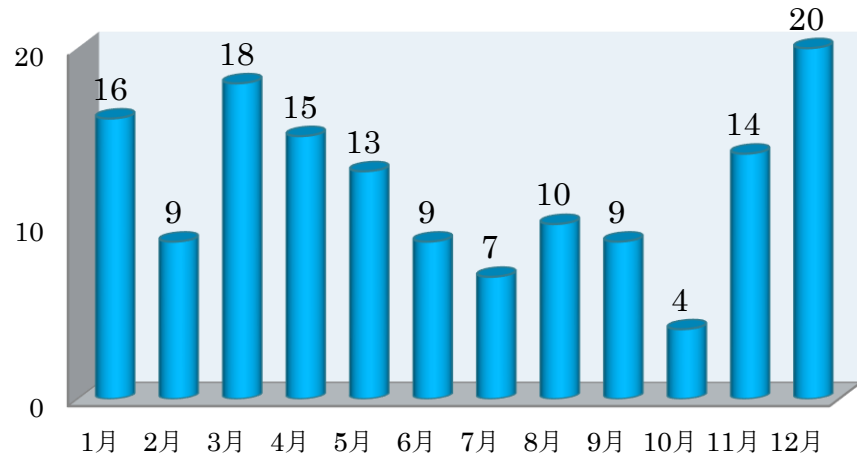

市内における各犯罪の月別発生件数

(令和元年 12 月末時点)

空き巣