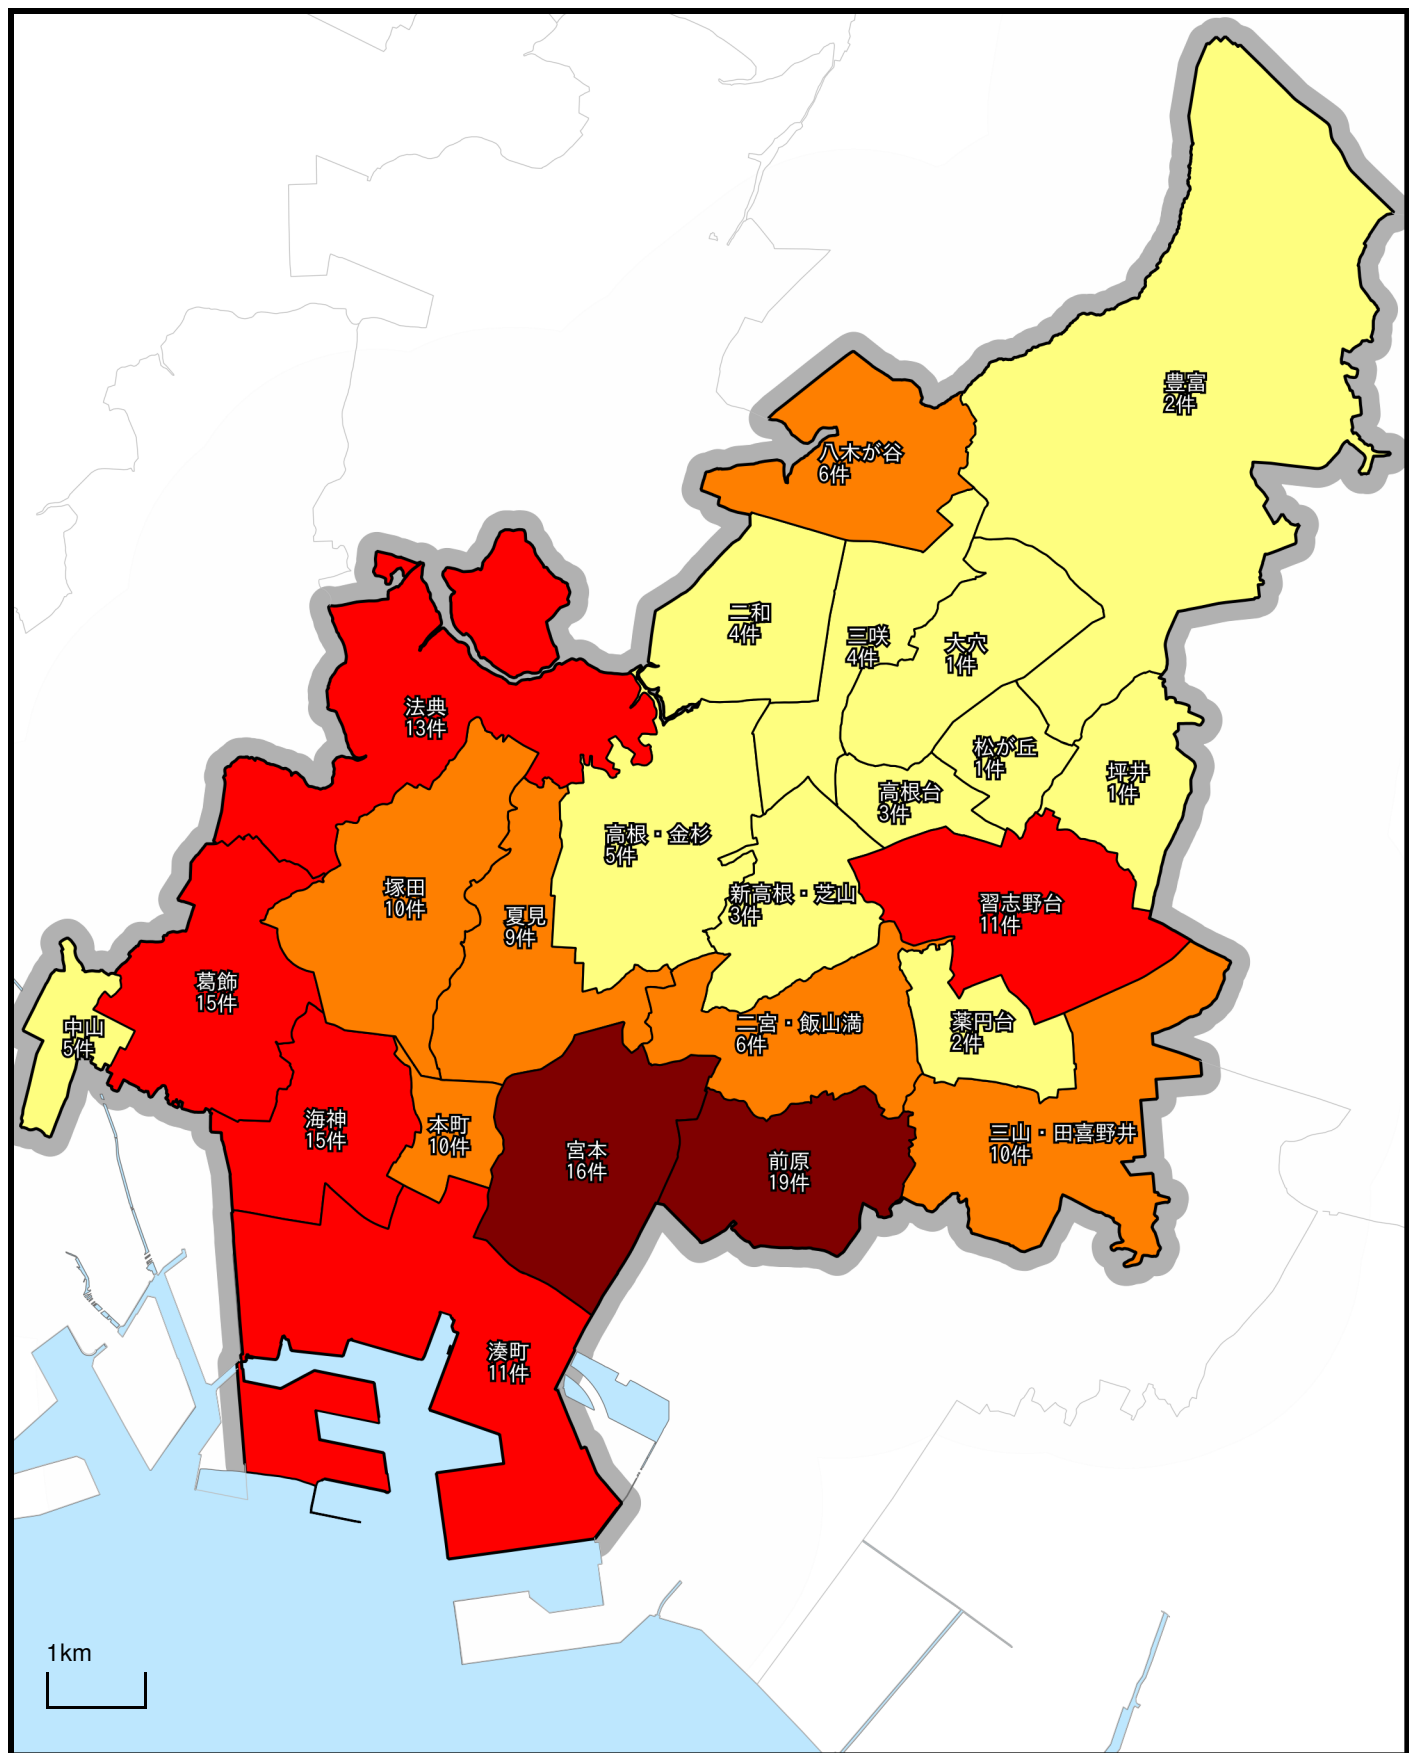

「特殊詐欺」の犯罪発生マップ

1 / 75000

注釈：令和元年12月末現在