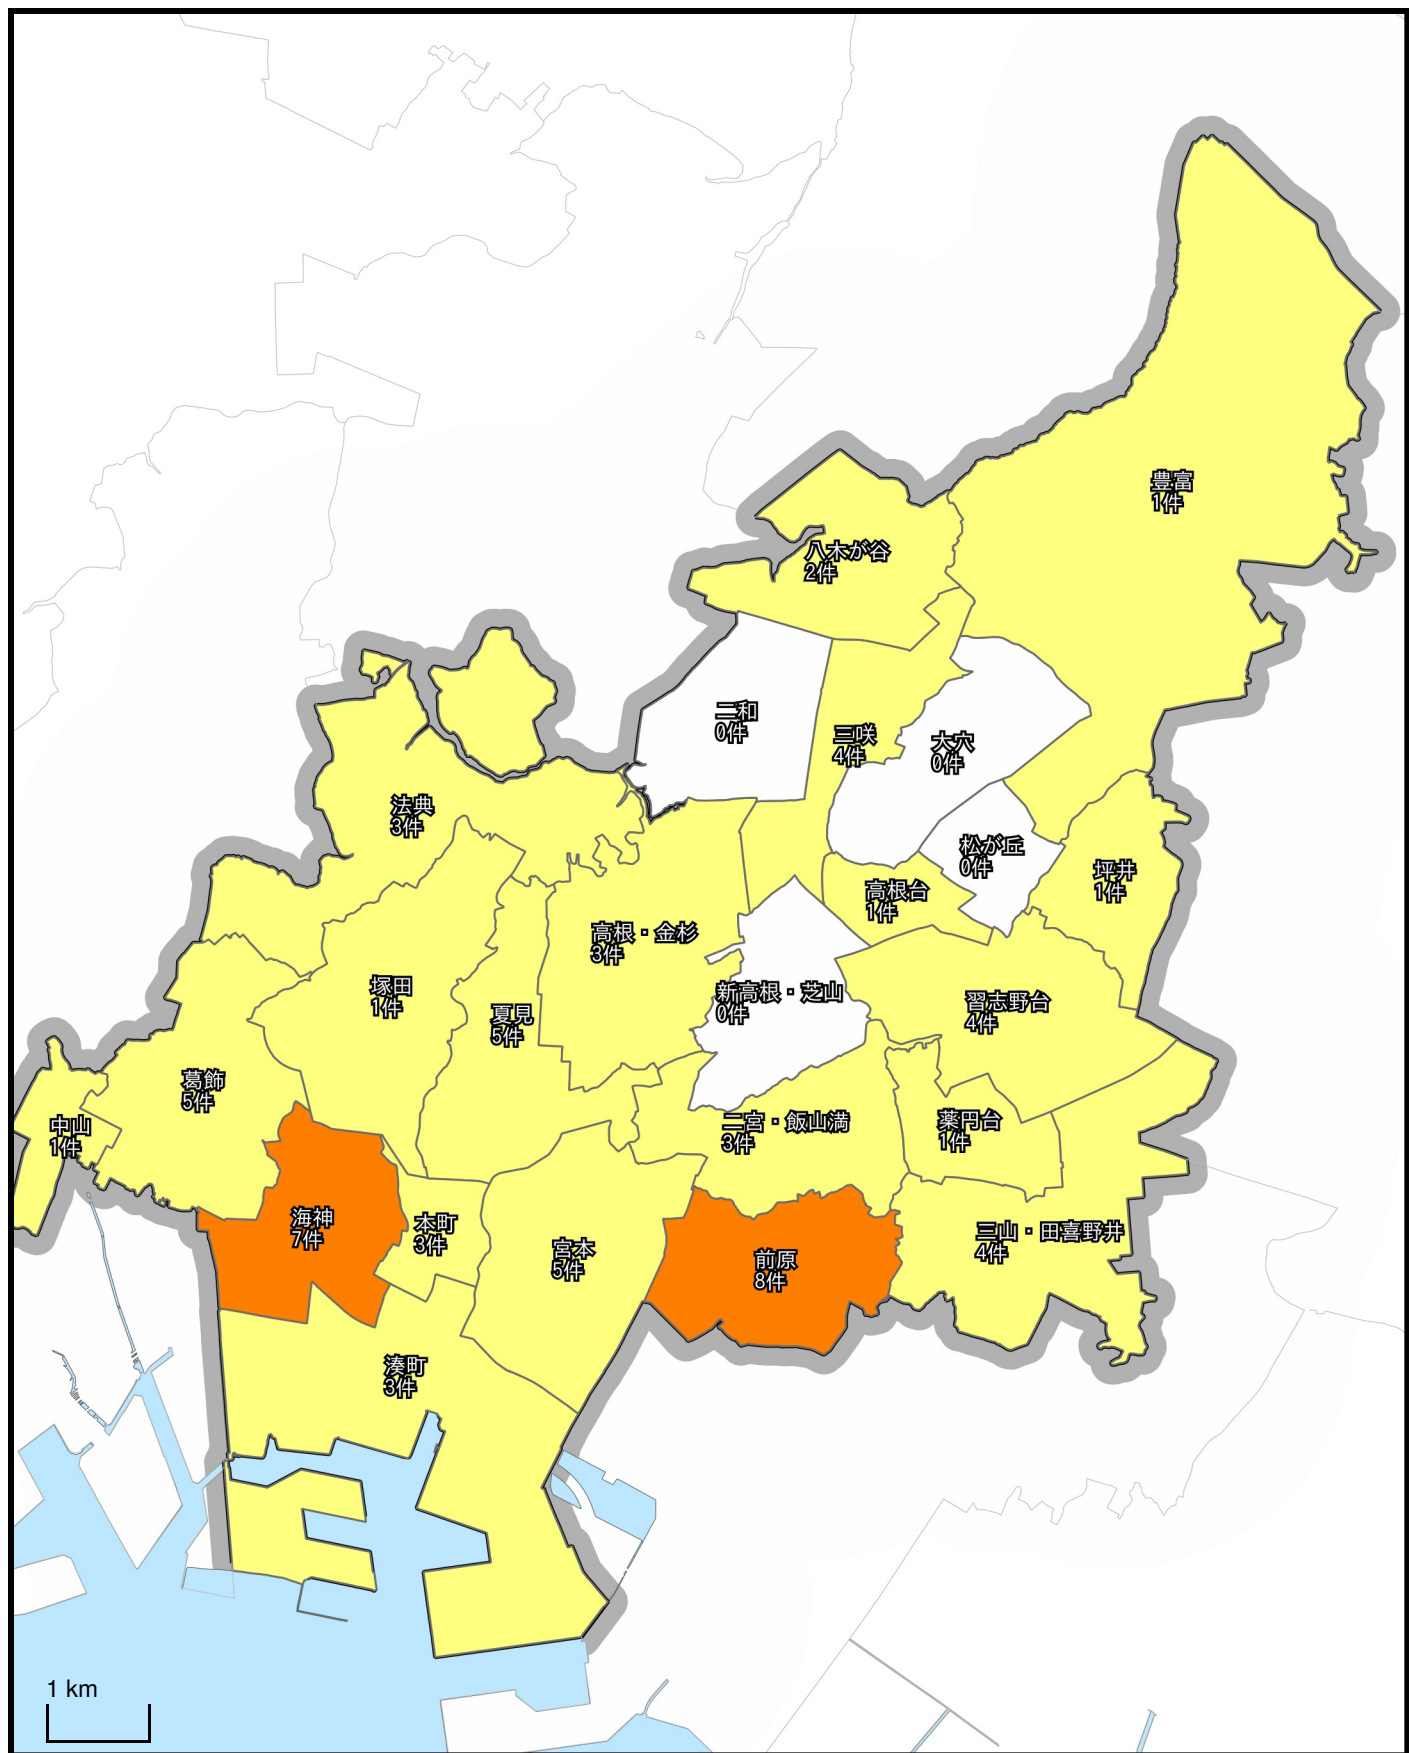

「特殊詐欺」の犯罪発生マップ

1 km

1 / 75000

注釈：令和元年5月末現在