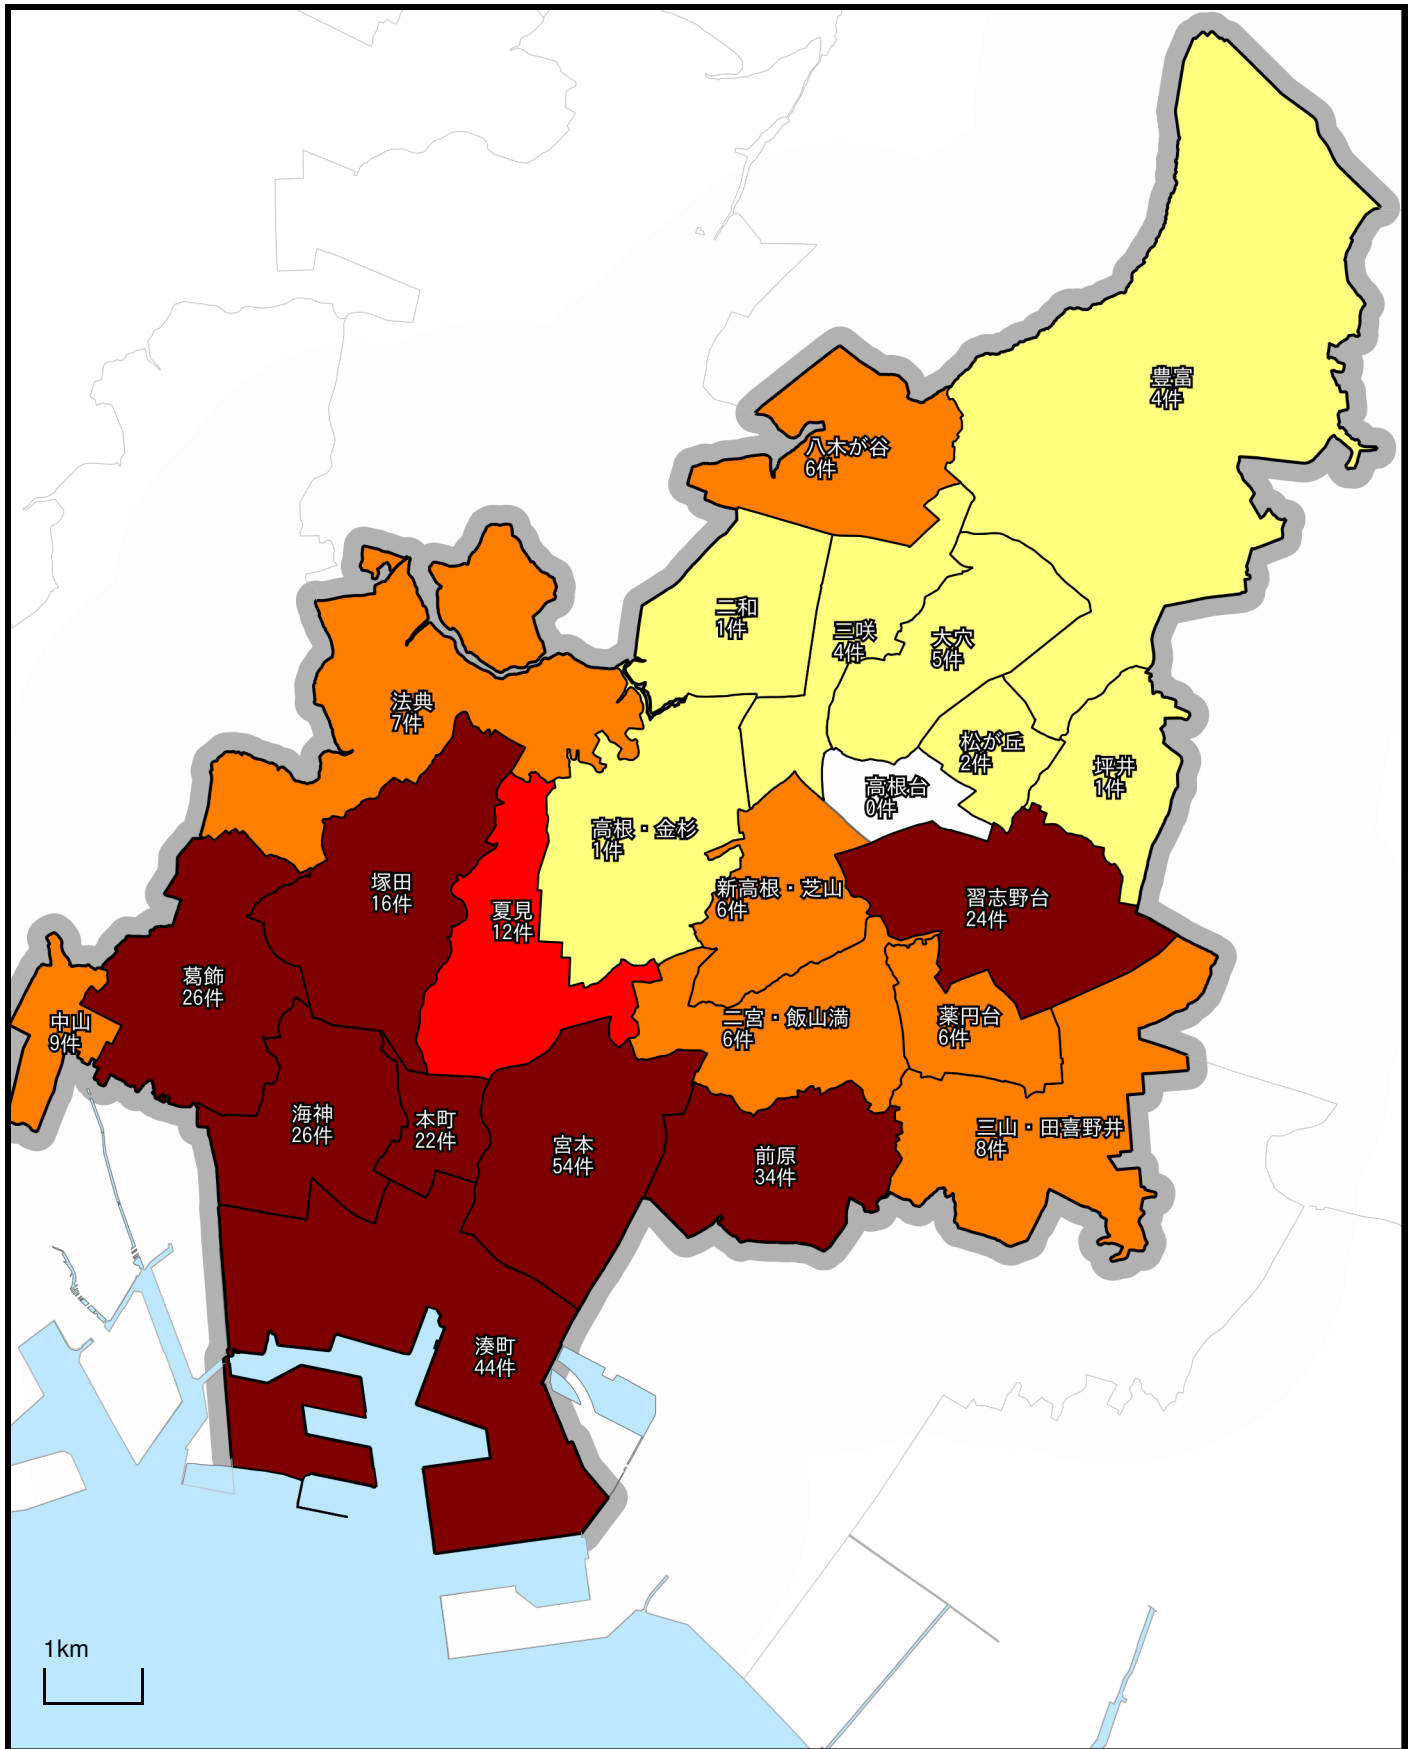

「車上ねらい」の犯罪発生マップ

1 / 75000

注釈：令和元年12月末現在