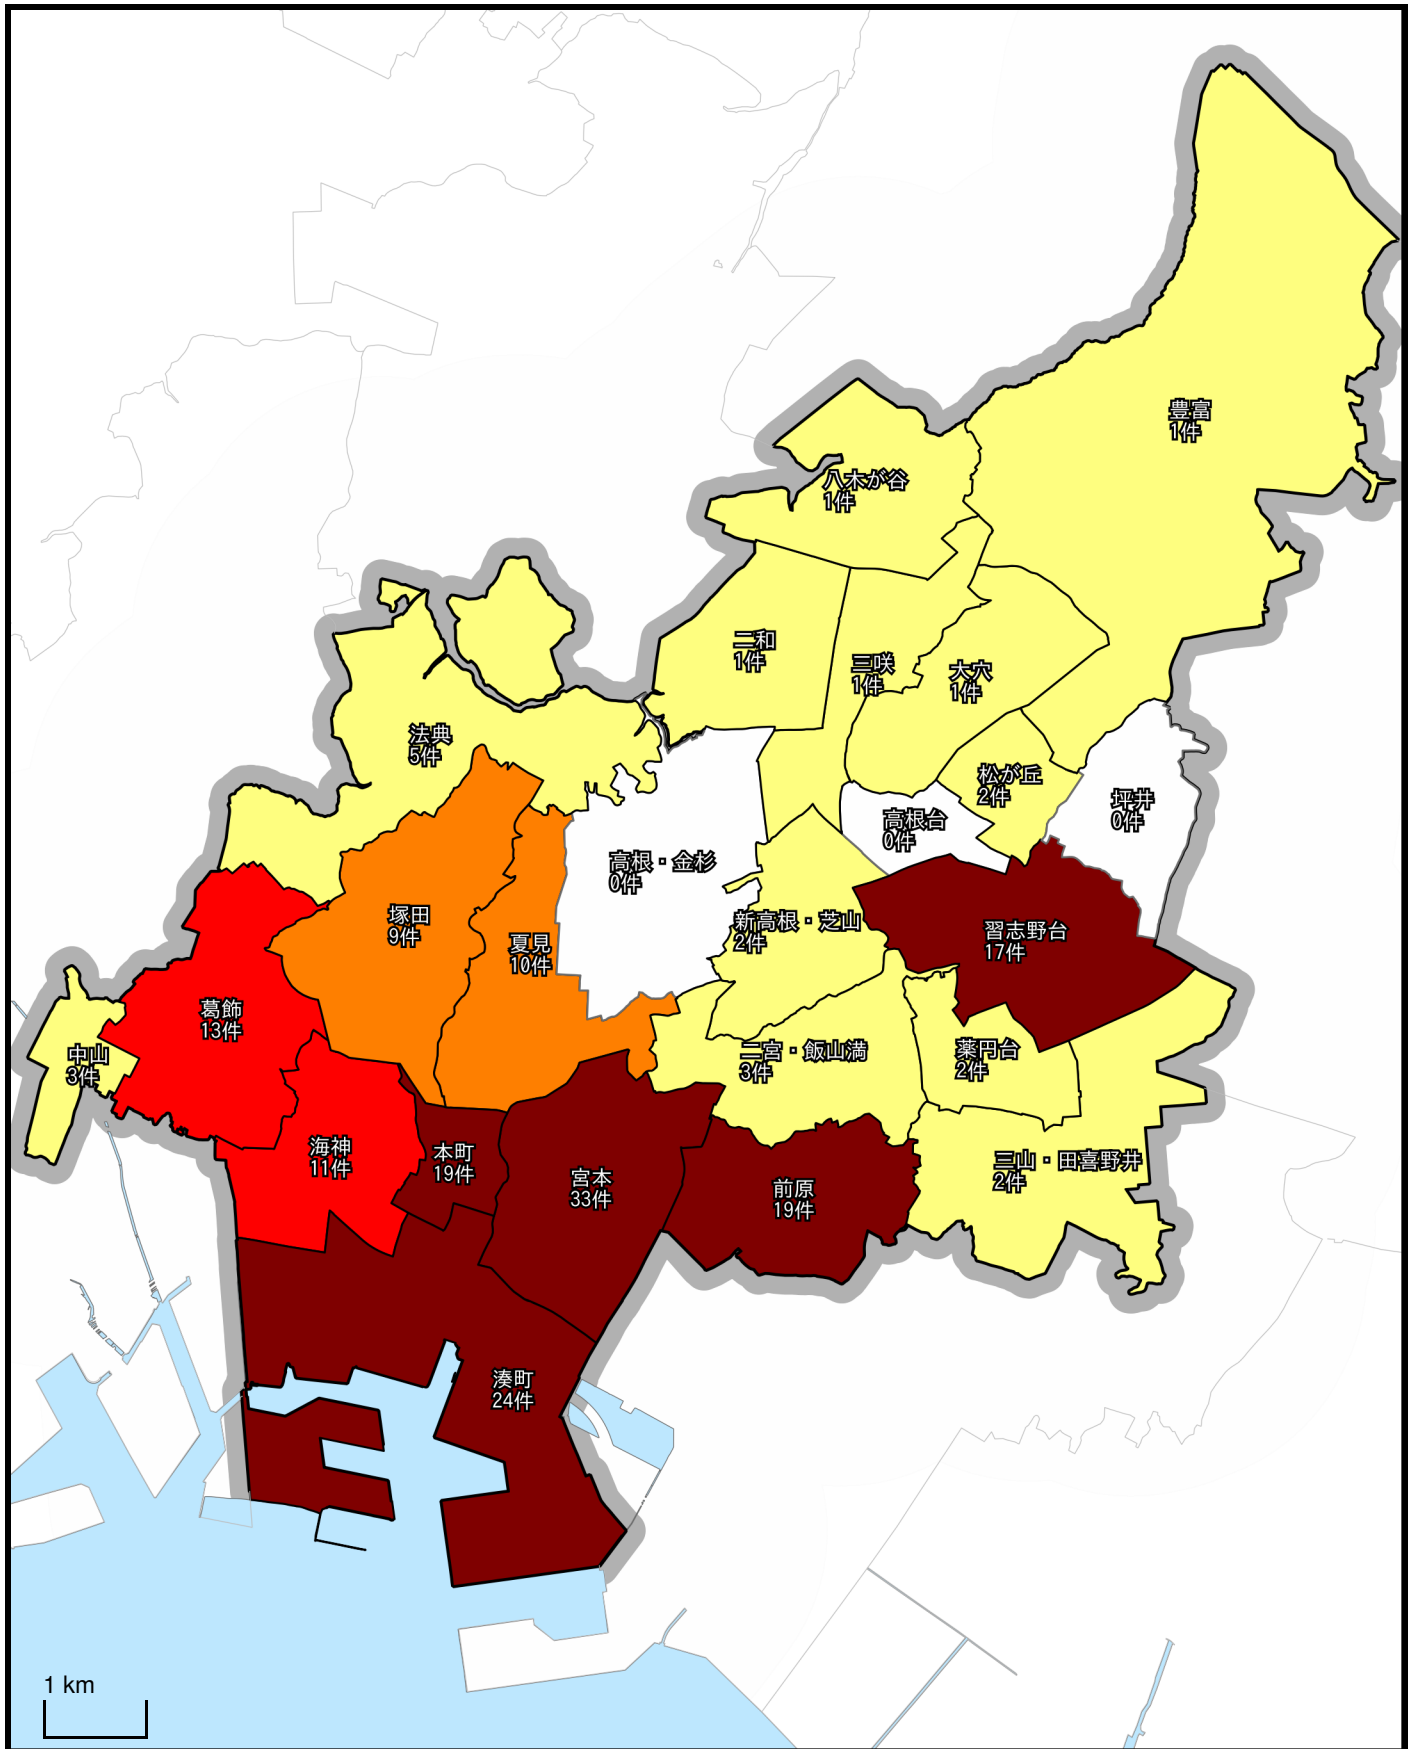

# 「車上ねらい」の犯罪発生マップ

1 / 75000

注釈：令和元年5月末現在