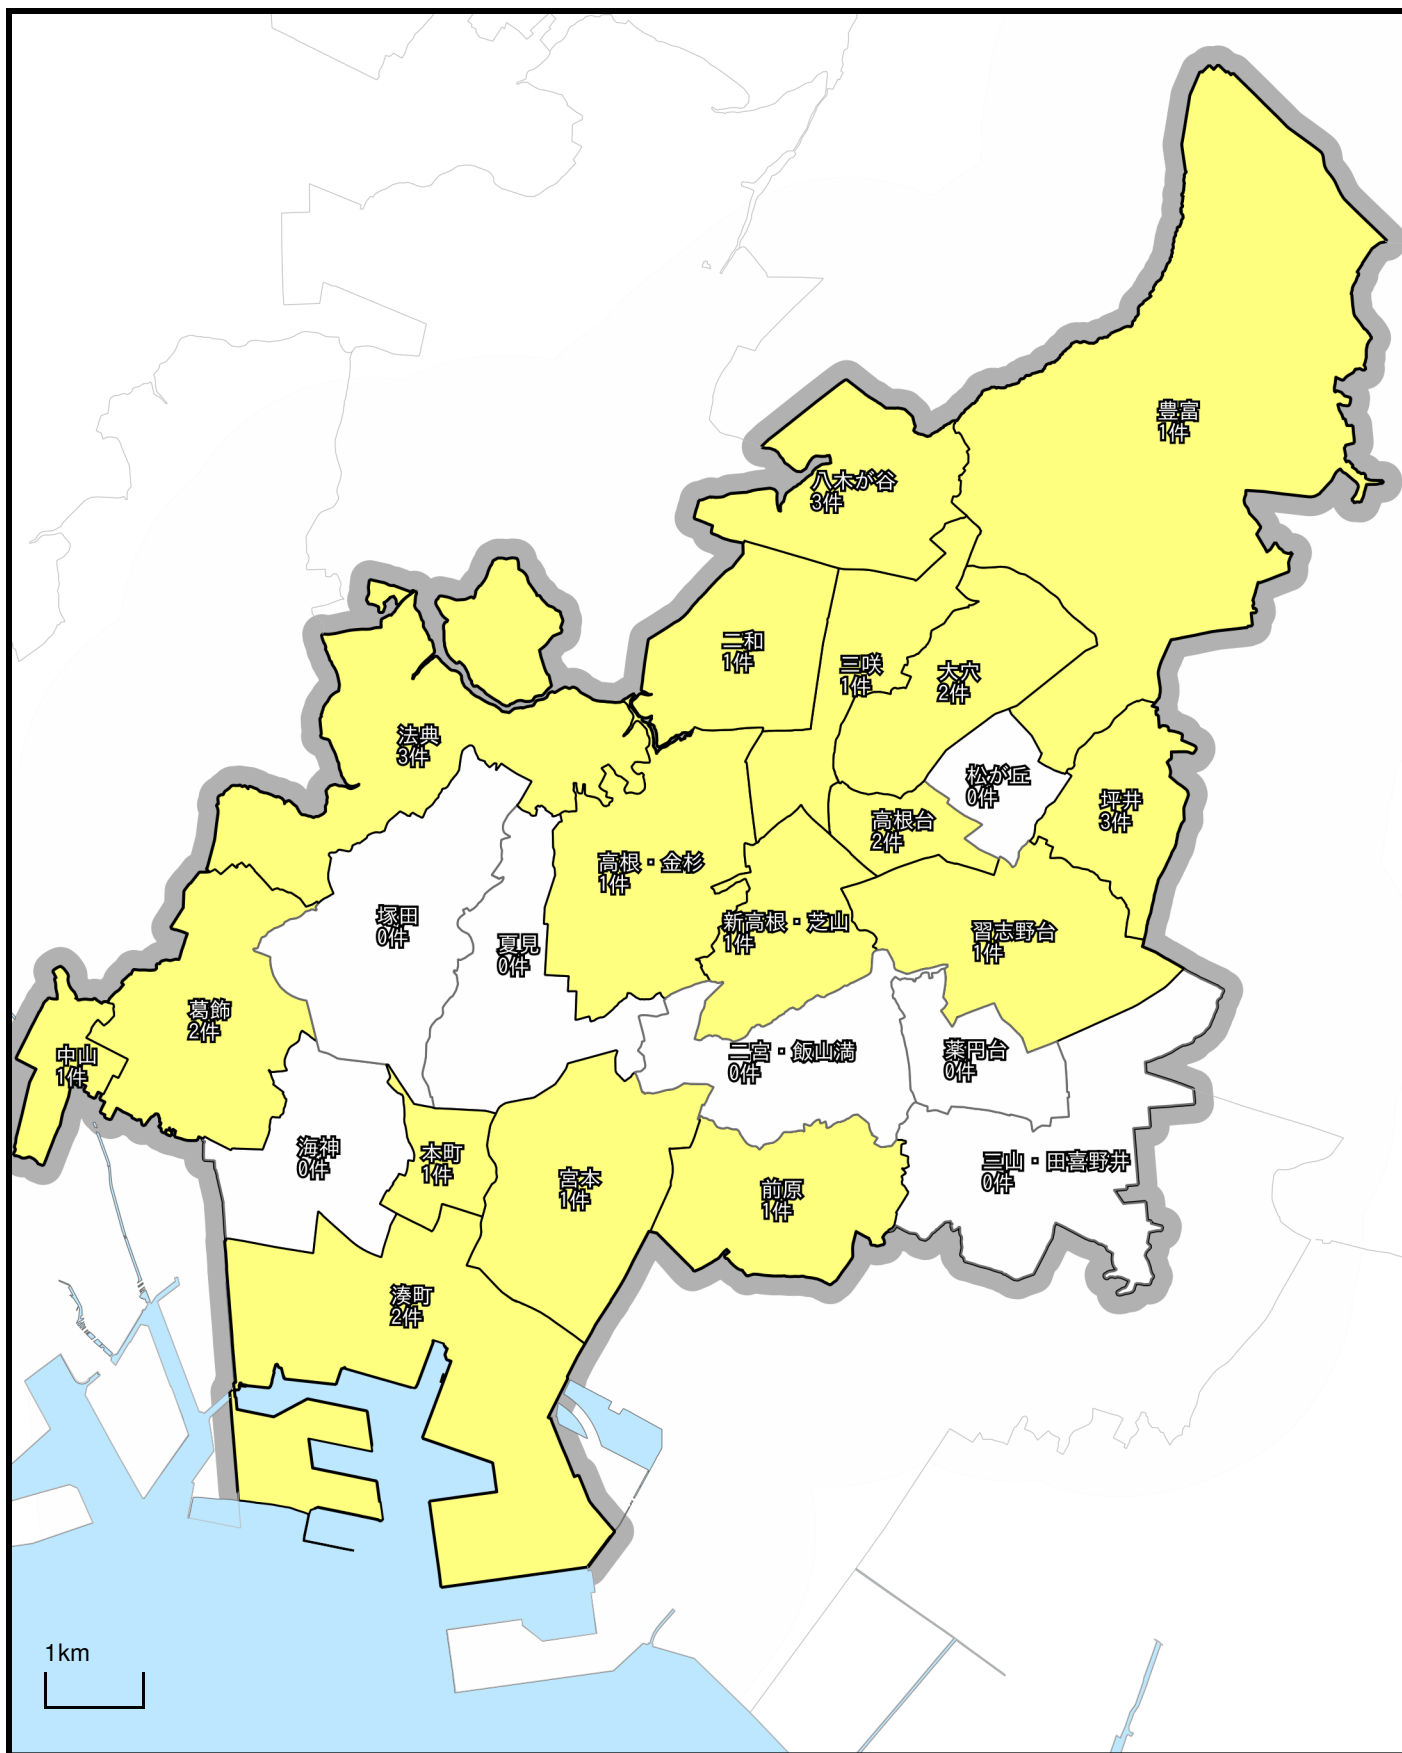

# 「自動車盗」の犯罪発生マップ

1 / 75000

注釈：令和元年12月末現在