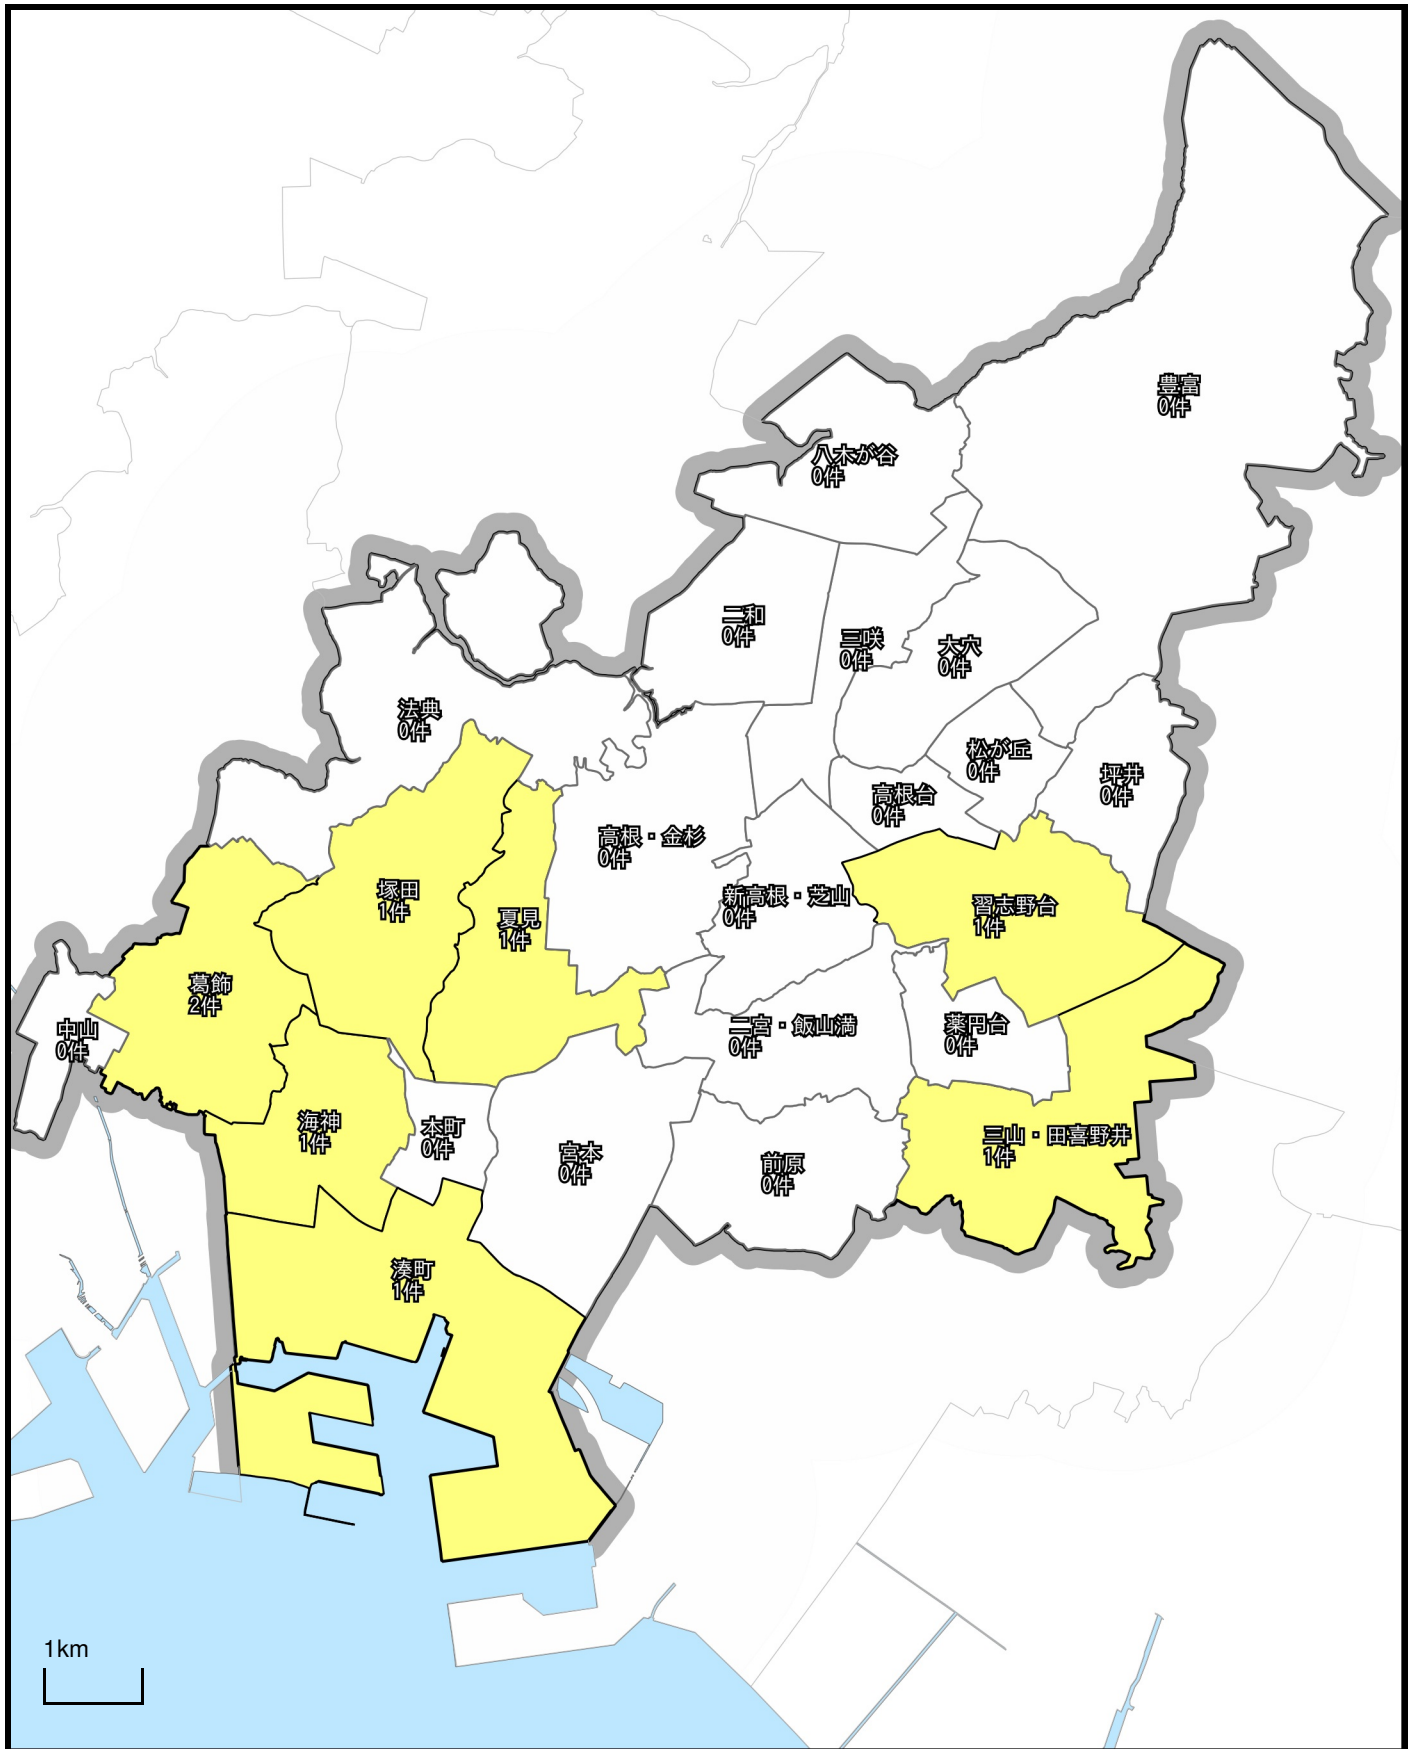

「ひったくり」の犯罪発生マップ

1 / 75000

注釈：令和元年12月末現在