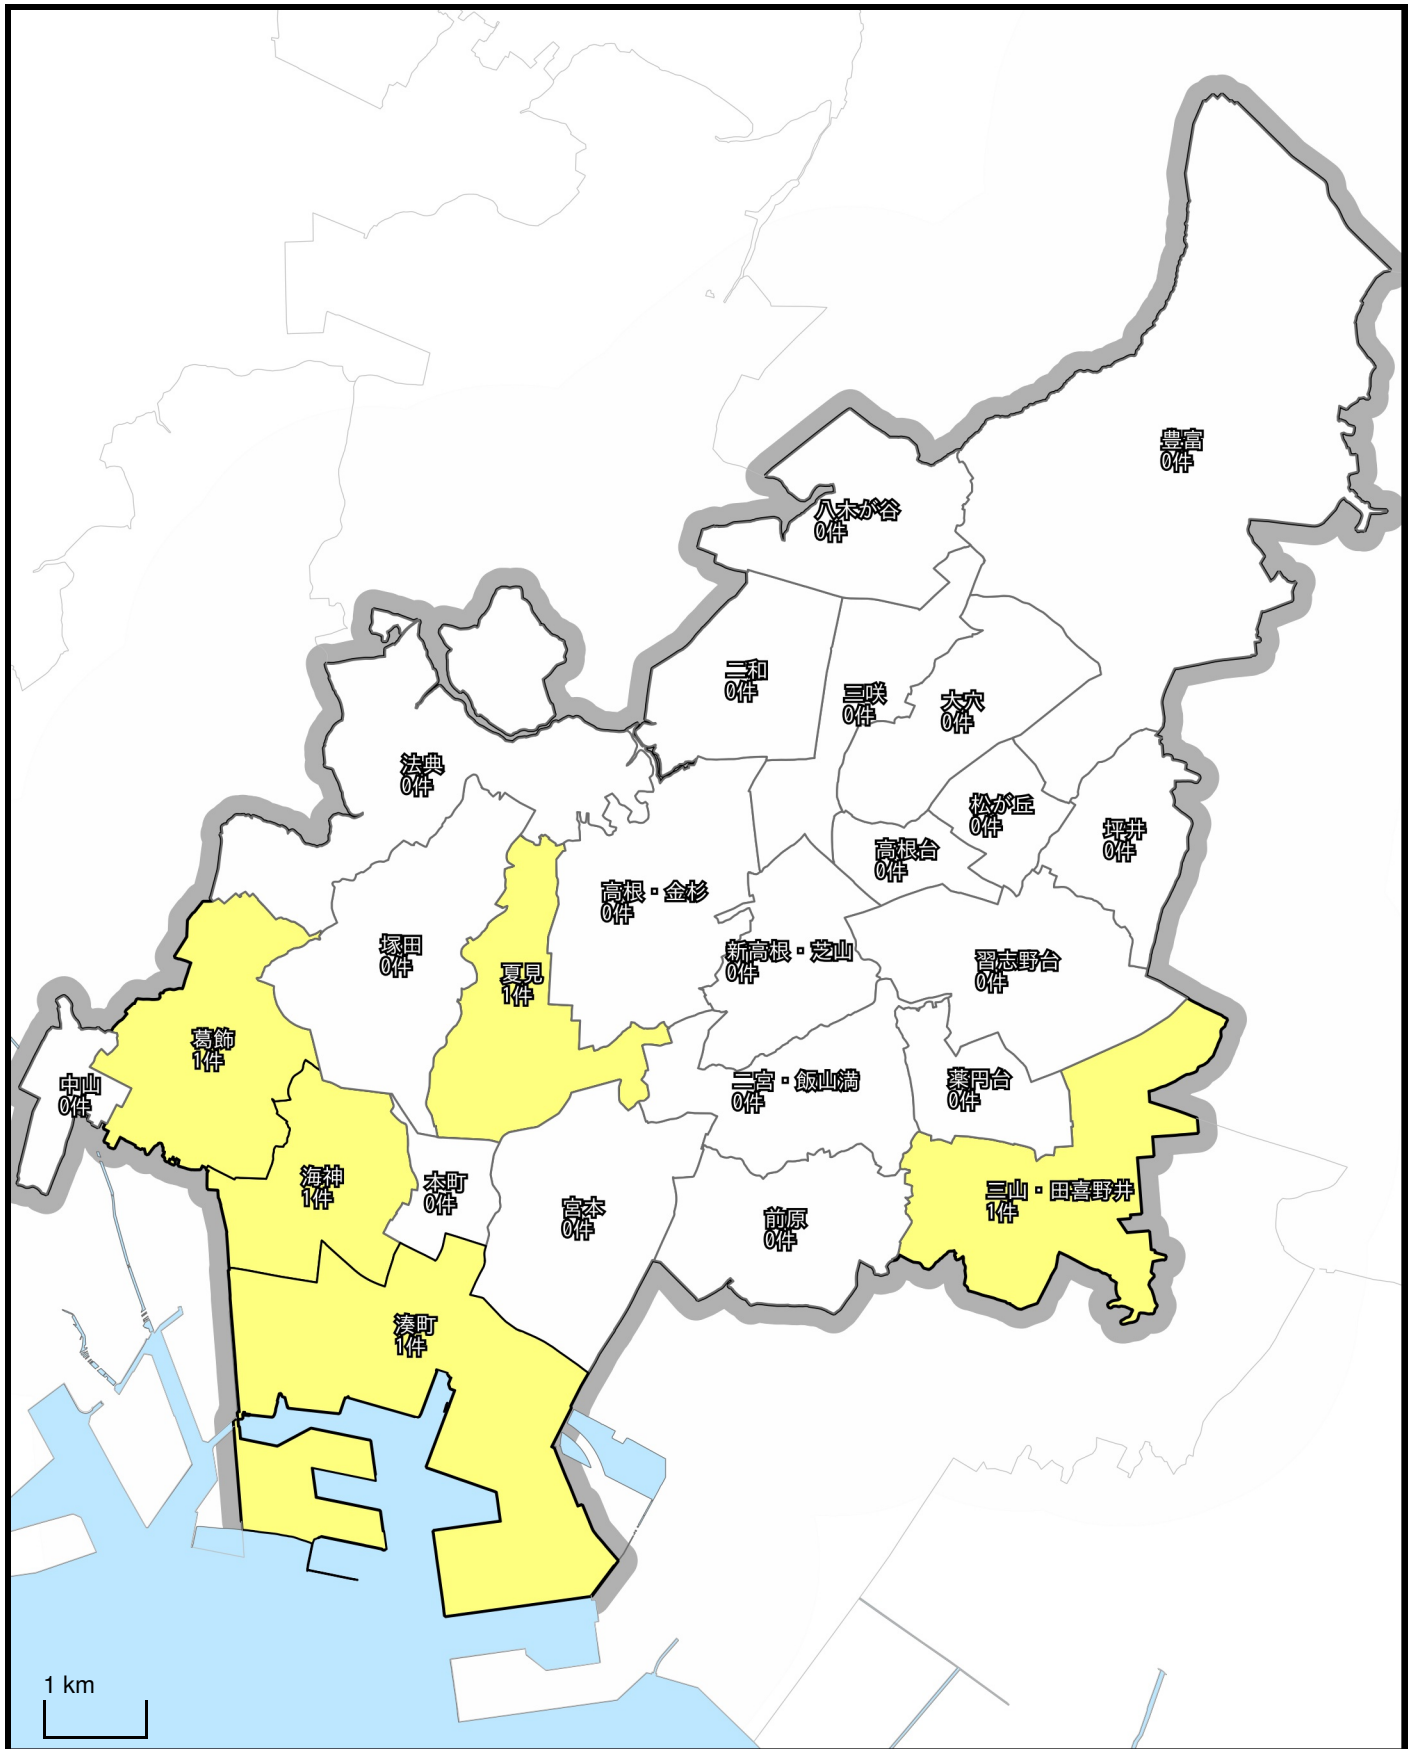

# 「ひったくり」の犯罪発生マップ

1 / 75000

注釈：令和元年5月末現在