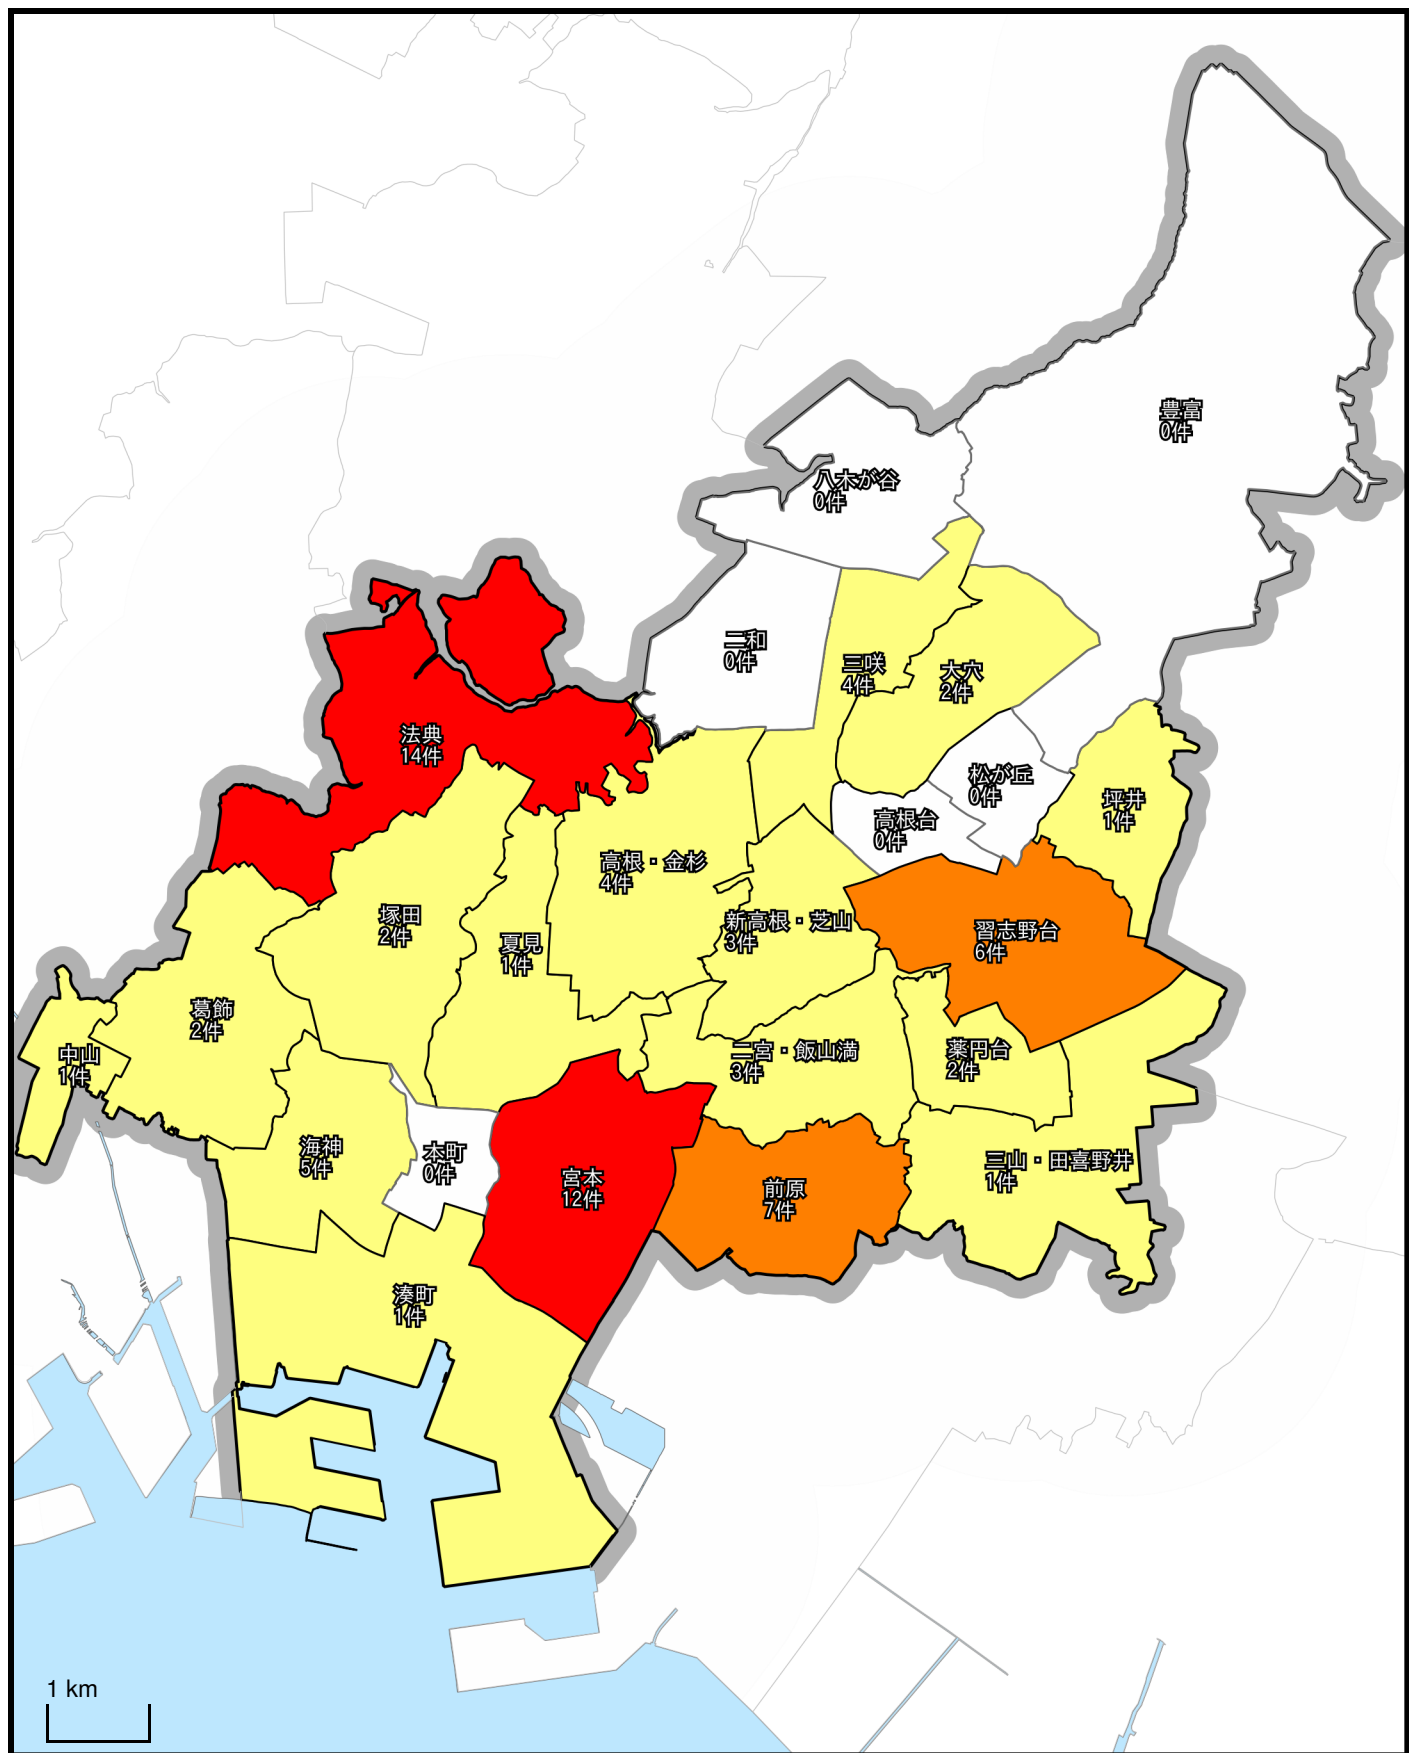

「空き巣」の犯罪発生マップ

1 km

1 / 75000

注釈：令和元年5月末現在