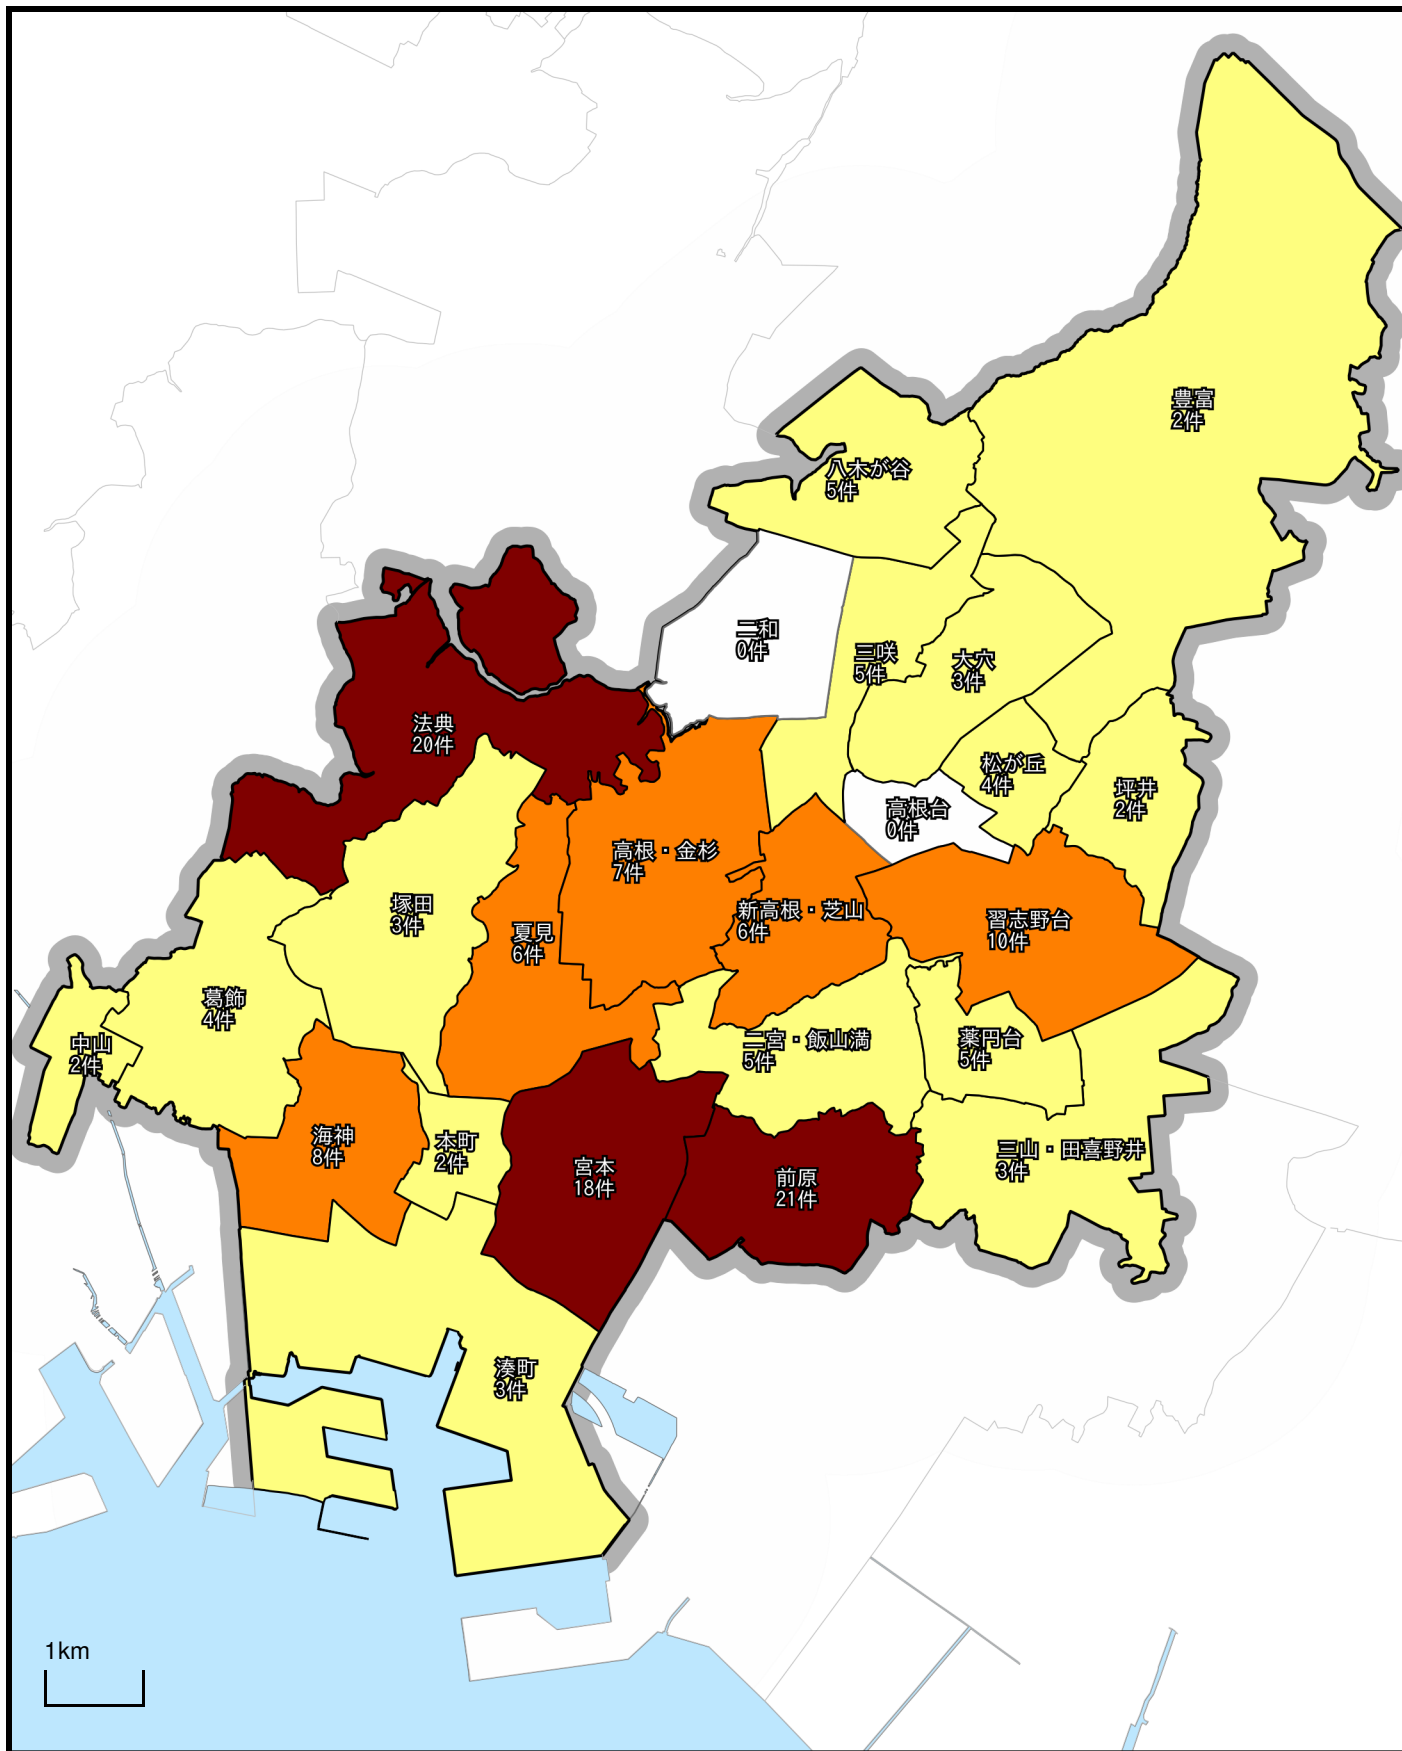

「空き巣」の犯罪発生マップ

1 / 75000

注釈：令和元年12月末現在