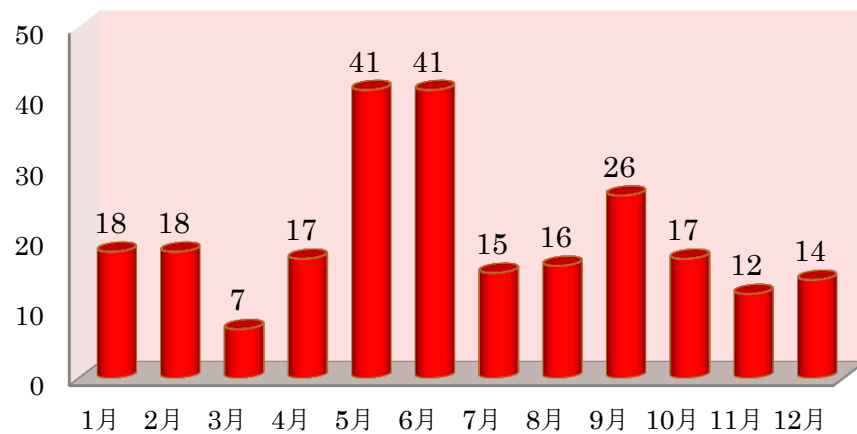

市内における各犯罪の月別発生件数

(平成30年12月末時点)

空き巣

ひったくり

車上ねらい

自動車盗