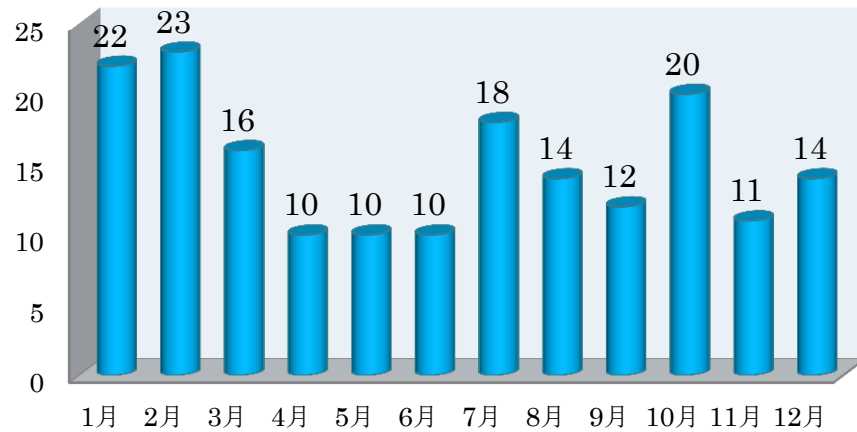

市内における各犯罪の月別発生件数

(平成30年12月末時点)

空き巣

ひったくり

車上ねらい

自動車盗