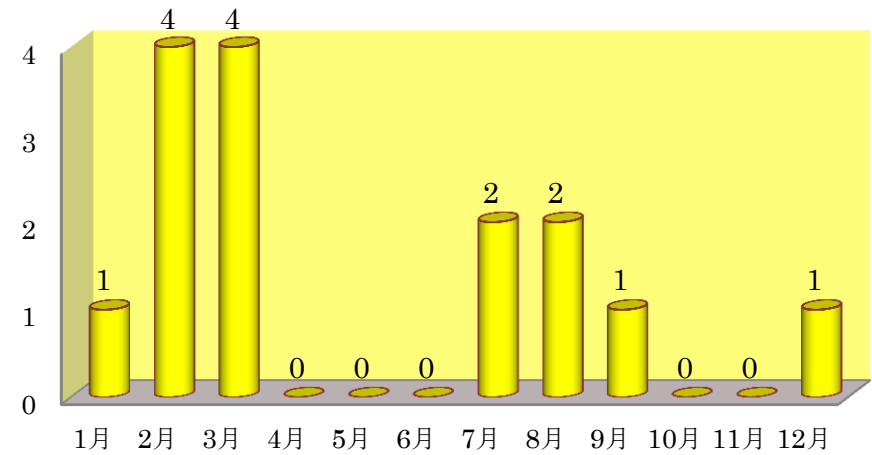

市内における各犯罪の月別発生件数

(平成30年12月末時点)

空き巣

ひったくり

車上ねらい

自動車盗