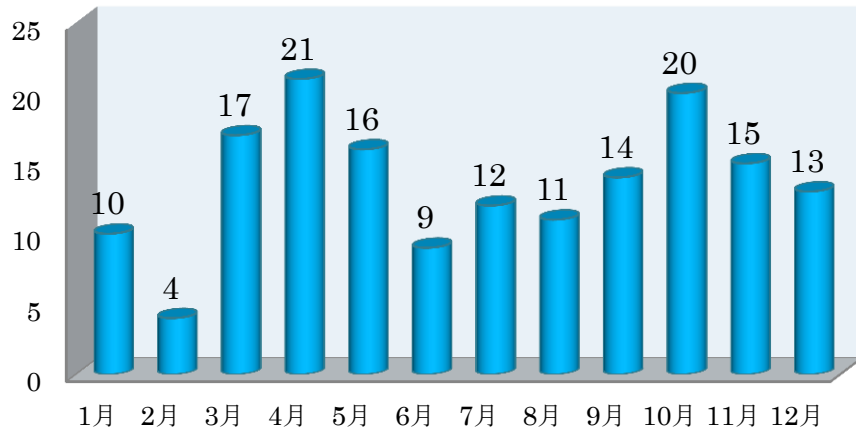

市内における各犯罪の月別発生件数

(平成 29 年 12 月末時点)

空き巣

ひったくり

車上ねらい

自動車盗