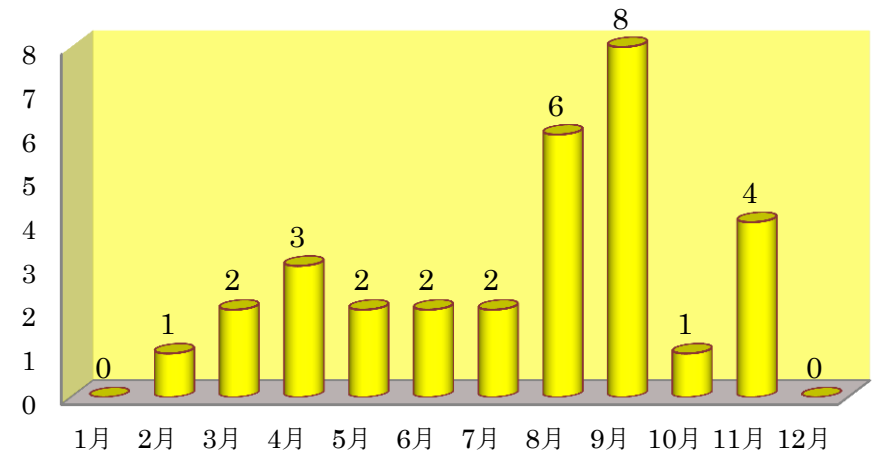

市内における各犯罪の月別発生件数

(平成 29 年 12 月末時点)

空き巣

ひったくり

車上ねらい

自動車盗