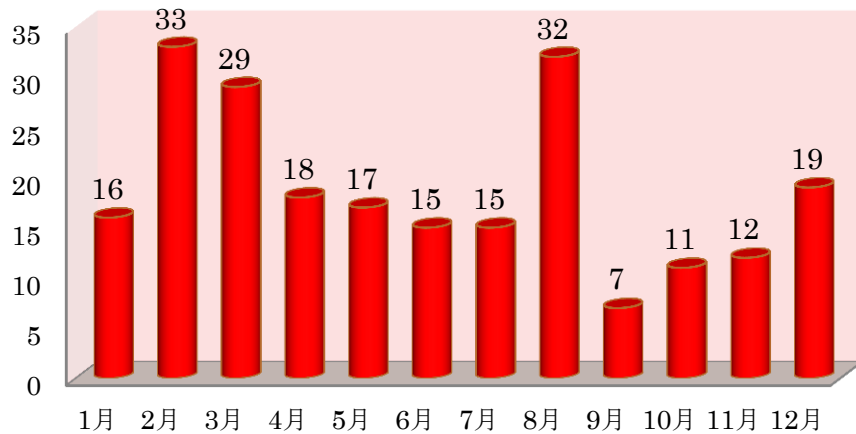

市内における各犯罪の月別発生件数

(平成 29 年 12 月末時点)

空き巣

ひったくり

車上ねらい

自動車盗