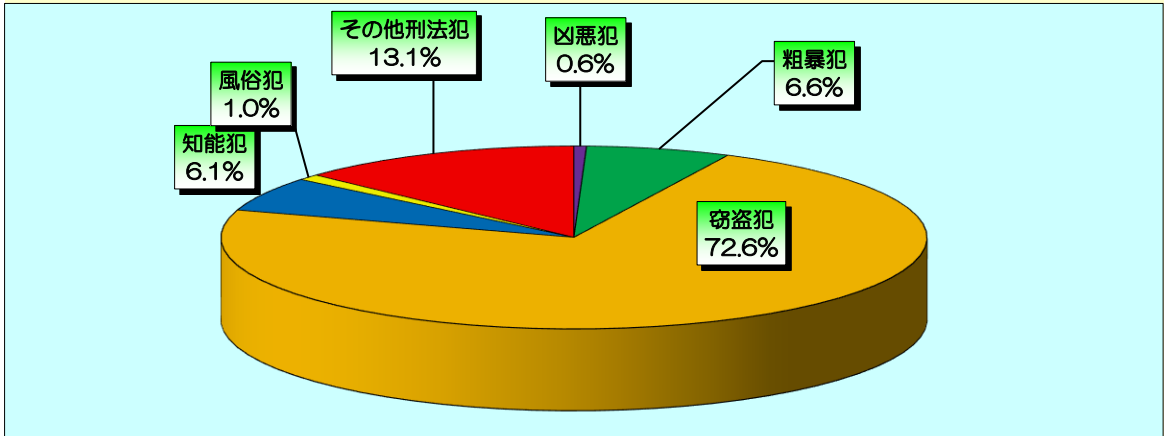

罪種別刑法犯認知件数<<令和4年>>

凶悪犯	粗暴犯	窃盗犯	知能犯	風俗犯	その他刑法犯	合計
18	207	2,267	190	32	408	3,122

窃盗犯の内訳<<令和4年>>

空き巣	忍込み	事務所荒し	出店荒し	その他侵入盗	自動車盗	オートバイ盗
51	31	10	18	94	18	30

自転車盗	車上ねらい	ひったくり	部品ねらい	自販機ねらい	その他非侵入窃盗	合計
827	79	11	139	5	954	2,267

資料提供：千葉県警察本部