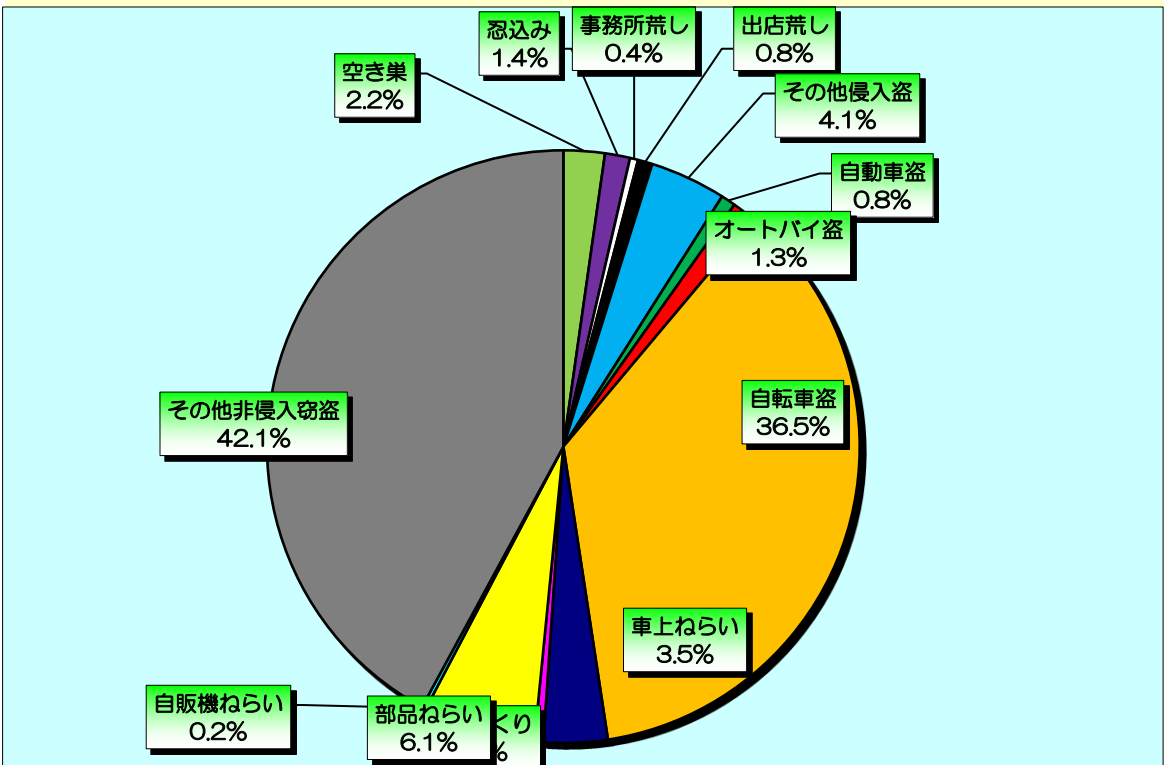

罪種別刑法犯認知件数<<令和4年>>

凶悪犯	粗暴犯	窃盗犯	知能犯	風俗犯	その他刑法犯	合計
18	207	2,267	190	32	408	3,122

窃盗犯の内訳<<令和4年>>

空き巣	忍込み	事務所荒し	出店荒し	その他侵入盗	自動車盗	オートバイ盗
51	31	10	18	94	18	30

自転車盗	車上ねらい	ひったくり	部品ねらい	自販機ねらい	その他非侵入窃盗	合計
827	79	11	139	5	954	2,267

資料提供：千葉県警察本部