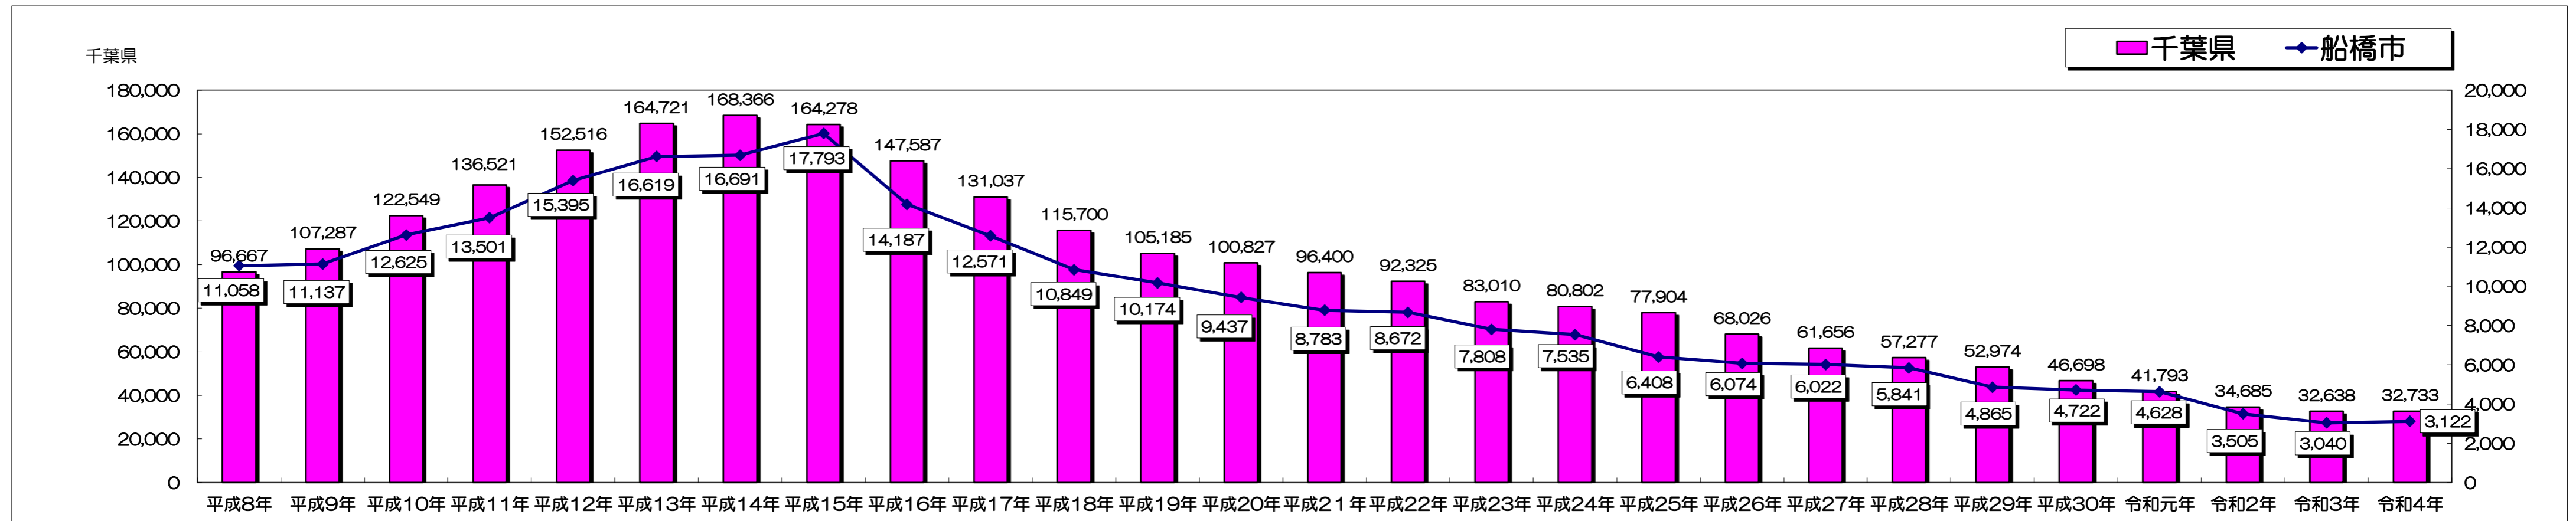

### 刑法犯認知件数の推移（平成8年～令和4年）

	平成8年	平成9年	平成10年	平成11年	平成12年	平成13年	平成14年	平成15年	平成16年	平成17年	平成18年	平成19年	平成20年	平成21年	平成22年	平成23年	平成24年	平成25年	平成26年	平成27年	平成28年	平成29年	平成30年	令和元年	令和2年	令和3年	令和4年
千葉県	96,667	107,287	122,549	136,521	152,516	164,721	168,366	164,278	147,587	131,037	115,700	105,185	100,827	96,400	92,325	83,010	80,802	77,904	68,026	61,656	57,277	52,974	46,698	41,793	34,685	32,638	32,733
船橋市	11,058	11,137	12,625	13,501	15,395	16,619	16,691	17,793	14,187	12,571	10,849	10,174	9,437	8,783	8,672	7,808	7,535	6,408	6,074	6,022	5,841	4,865	4,722	4,628	3,505	3,040	3,122

資料提供：千葉県警察本部