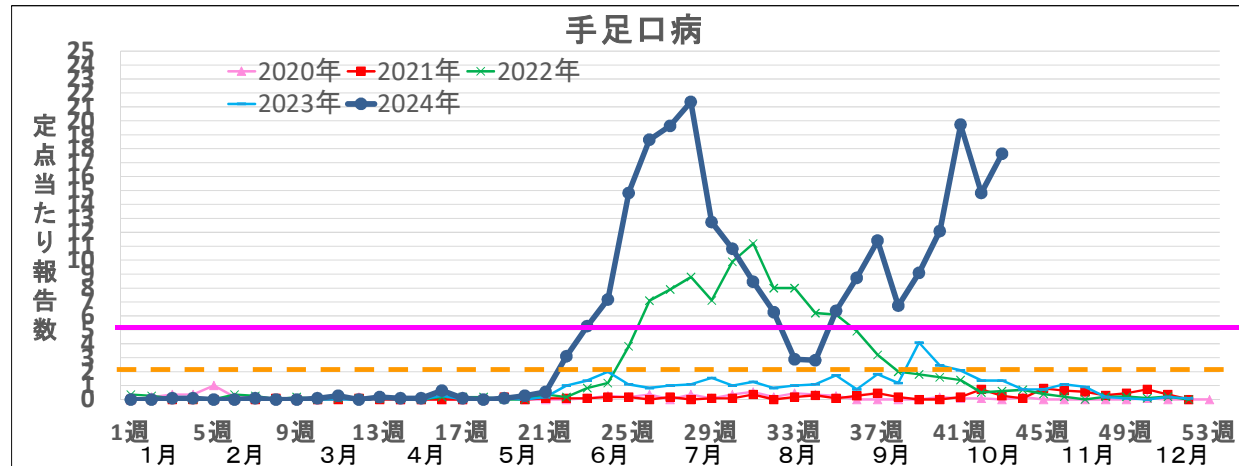

警報基準値

解除基準値

RSウイルス感染症・突発性発疹・新型コロナウイルス感染症は警報基準値の設定なし

警戒基準値

解除基準値

RSウイルス感染症・突発性発疹・新型コロナウイルス感染症は警戒基準値の設定なし

警報基準値

解除基準値

RSウイルス感染症・突発性発疹・新型コロナウイルス感染症は警報基準値の設定なし