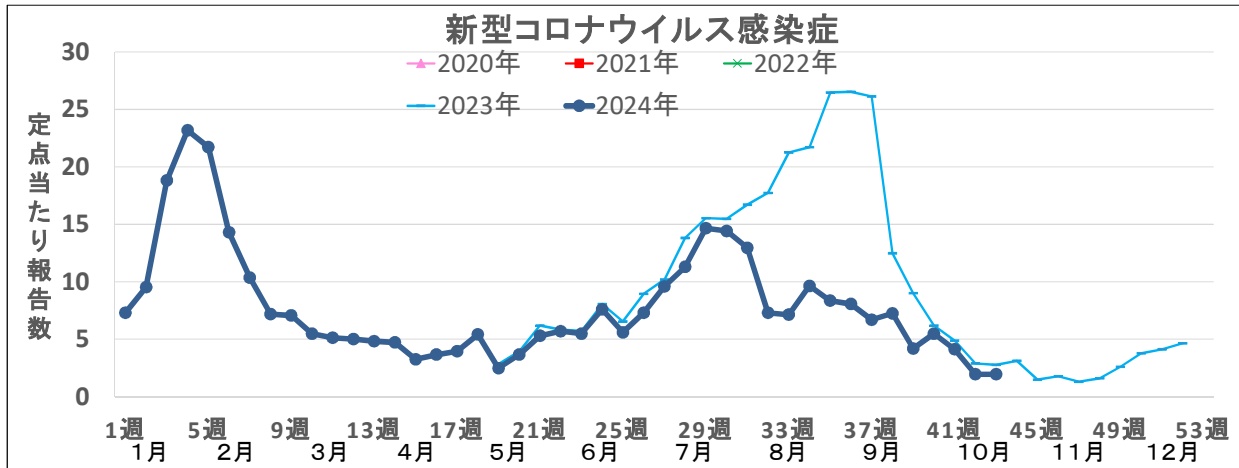

警報基準値

解除基準値

RSウイルス感染症・突発性発疹・新型コロナウイルス感染症は警報基準値の設定なし

警戒基準値

解除基準値

RSウイルス感染症・突発性発疹・新型コロナウイルス感染症は警戒基準値の設定なし

警報基準値

解除基準値

RSウイルス感染症・突発性発疹・新型コロナウイルス感染症は警報基準値の設定なし