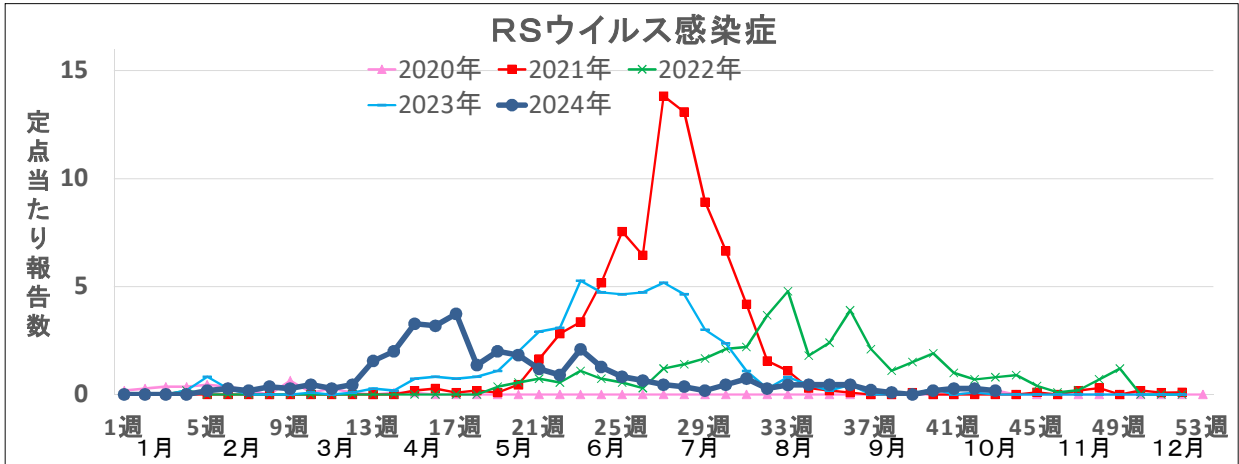

警報基準値

解除基準値

RSウイルス感染症・突発性発疹・新型コロナウイルス感染症は警報基準値の設定なし

警戒基準値

解除基準値

RSウイルス感染症・突発性発疹・新型コロナウイルス感染症は警戒基準値の設定なし

警報基準値

解除基準値