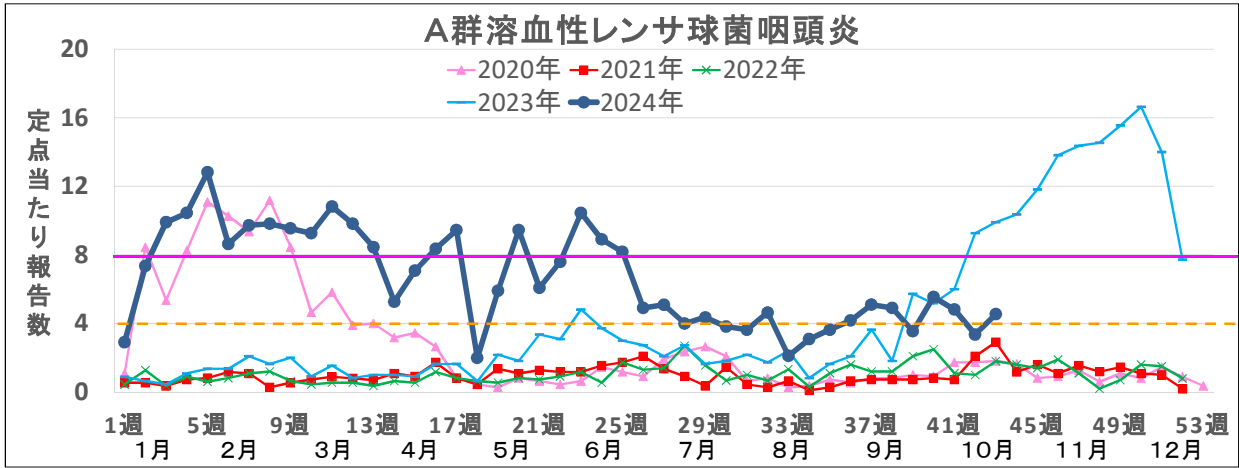

警報基準値

解除基準値

RSウイルス感染症・突発性発疹・新型コロナウイルス感染症は警報基準値の設定なし

警戒基準値

解除基準値

RSウイルス感染症・突発性発疹・新型コロナウイルス感染症は警戒基準値の設定なし

警報基準値

解除基準値

RSウイルス感染症・突発性発疹・新型コロナウイルス感染症は警報基準値の設定なし