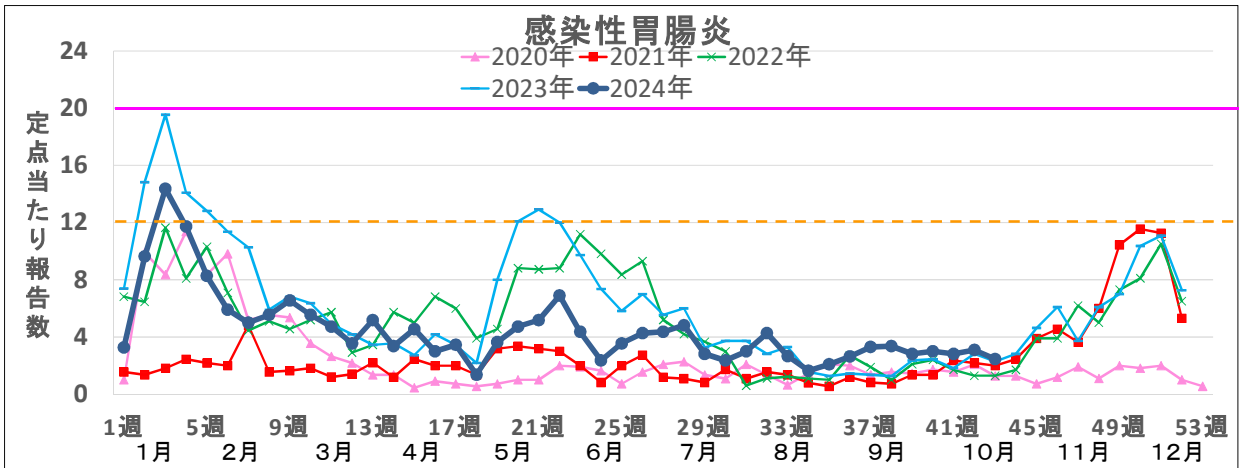

警報基準値

解除基準値

RSウイルス感染症・突発性発疹・新型コロナウイルス感染症は警報基準値の設定なし

警戒基準値

解除基準値

RSウイルス感染症・突発性発疹・新型コロナウイルス感染症は警戒基準値の設定なし

警報基準値

解除基準値

RSウイルス感染症・突発性発疹・新型コロナウイルス感染症は警報基準値の設定なし