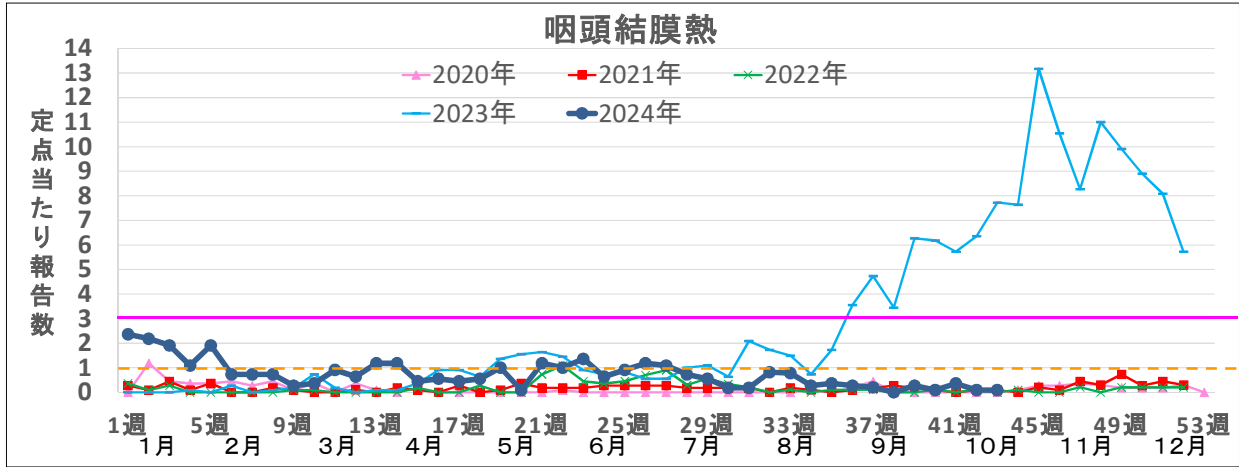

警報基準値

解除基準値

RSウイルス感染症・突発性発疹・新型コロナウイルス感染症は警報基準値の設定なし

警戒基準値

解除基準値

RSウイルス感染症・突発性発疹・新型コロナウイルス感染症は警戒基準値の設定なし

警報基準値

解除基準値

RSウイルス感染症・突発性発疹・新型コロナウイルス感染症は警報基準値の設定なし