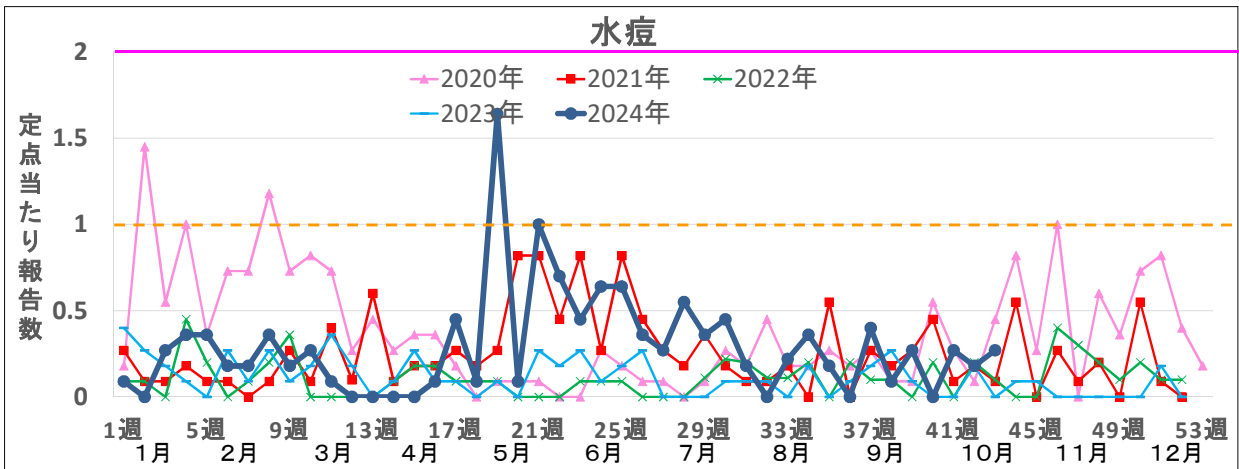

警報基準値

解除基準値

RSウイルス感染症・突発性発疹・新型コロナウイルス感染症は警報基準値の設定なし

警戒基準値

解除基準値

RSウイルス感染症・突発性発疹・新型コロナウイルス感染症は警戒基準値の設定なし

警報基準値

解除基準値

RSウイルス感染症・突発性発疹・新型コロナウイルス感染症は警報基準値の設定なし