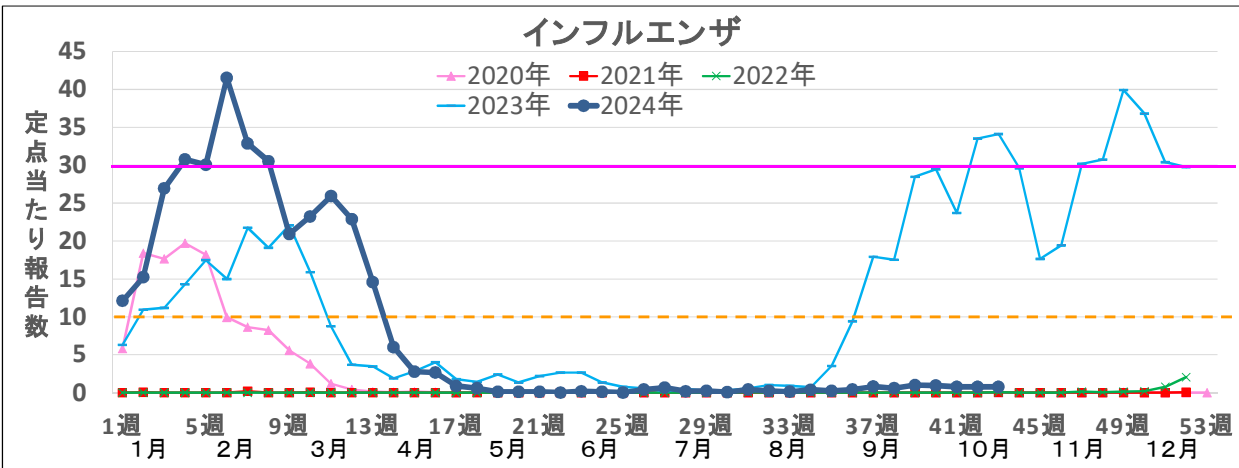

警報基準値

解除基準値

RSウイルス感染症・突発性発疹・新型コロナウイルス感染症は警報基準値の設定なし

警戒基準値

解除基準値

RSウイルス感染症・突発性発疹・新型コロナウイルス感染症は警戒基準値の設定なし

警報基準値

解除基準値

RSウイルス感染症・突発性発疹・新型コロナウイルス感染症は警報基準値の設定なし