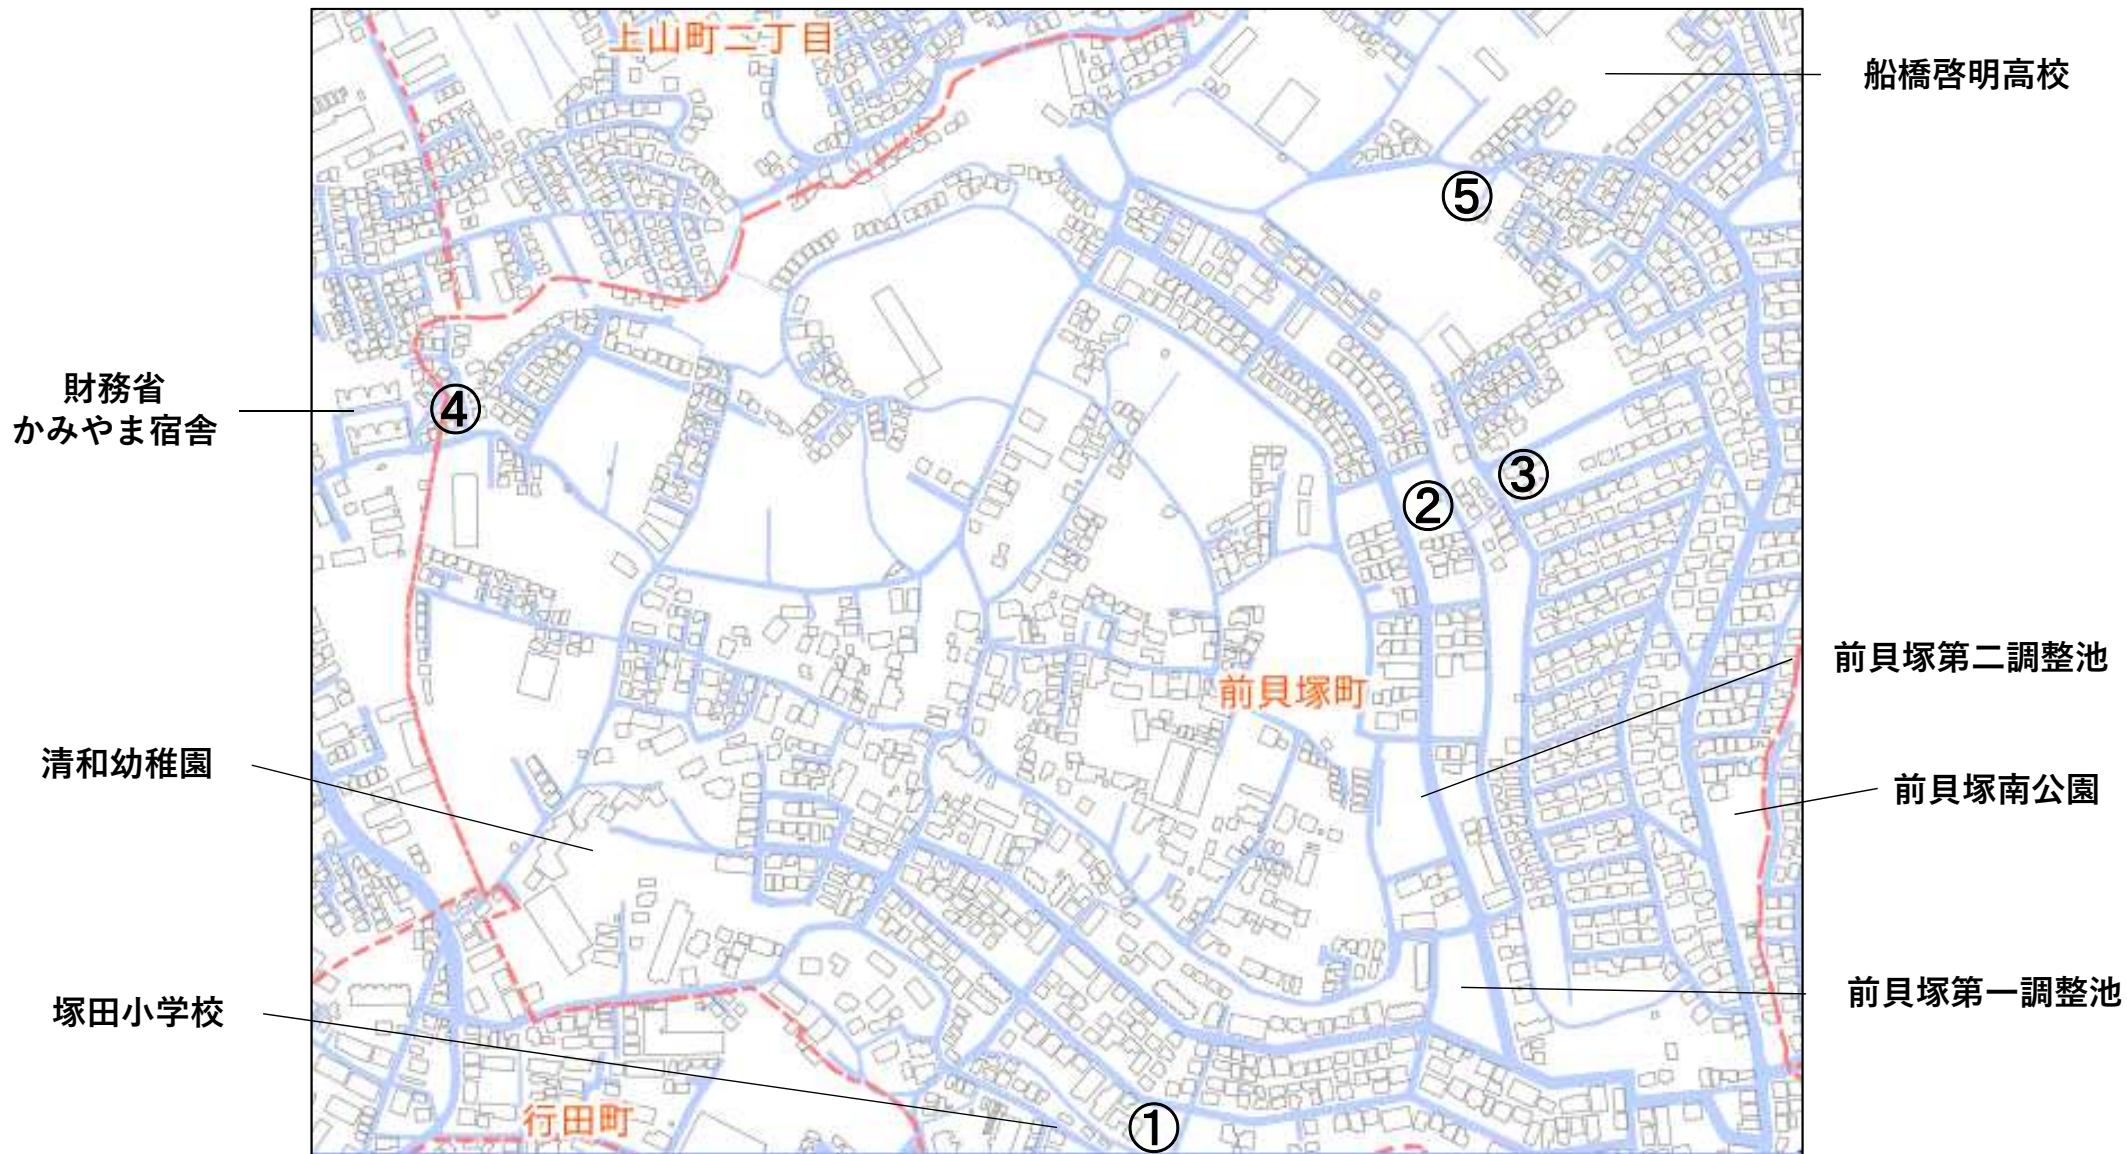

移動スーパー停車場所（前貝塚町）

①前貝塚町自治会館	月曜11:00～、木曜10:35～
②前貝塚かるがも公園	月曜11:25～、木曜11:00～
③前貝塚町267-2駐車場	月曜11:50～、木曜11:25～

④前貝塚町855駐車場 (かみやま宿舎東側付近)	水曜10:30～
⑤前貝塚町278-16駐車場	水曜11:00～

移動スーパー停車場所（旭町）

旭中学校

船橋特別
支援学校

まるじん農園

船橋あさひ苑

①旭町3-12-16駐車場

水曜11:25～

②旭町本行寺

水曜11:45～

移動スーパー停車場所（東中山）

リーベスト東中山
ステーション
フロント

東中山駅前
郵便局

①東中山2丁目2号公園前

移動スーパー停車場所（夏見・三咲）

日枝神社

八栄小学校

薬王寺

夏見五丁目

①夏見5丁目そよかぜ公園

月曜10:30～

②あずみ苑グランデ三咲

南三咲ゲートボール場

大穴北小学校

大穴新谷津公園

大穴新田市民の森

移動スーパー停車場所（習志野・二宮）

国道296号線

陸上自衛隊習志野駐屯地

①習志野霊園駐車場	火曜14:05～
②市営二宮第二団地	金曜14:05～