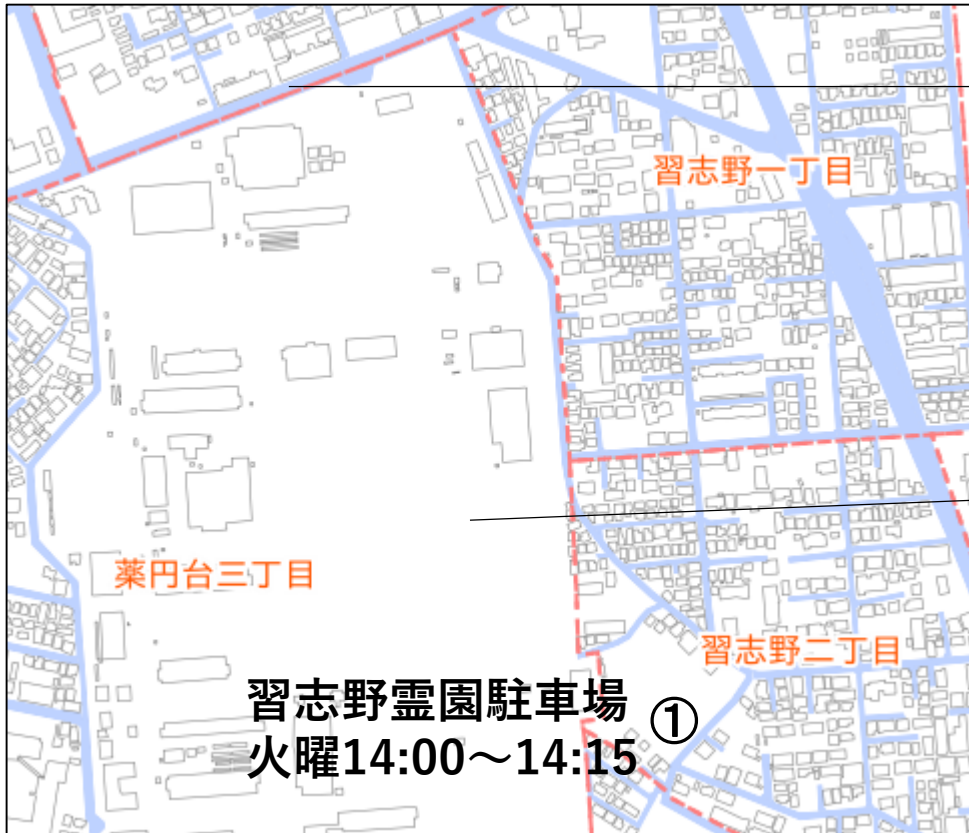

# 移動スーパー停車場所（大穴）

①市営大穴南団地	木曜15:00~15:15
②大穴東公園	木曜15:25~15:40

三咲公園

南三咲ゲートボール場

大穴北小学校

大穴新谷津公園

大穴新田市民の森

# 移動スーパー停車場所（習志野・二宮）

国道296号線

陸上自衛隊習志野駐屯地

習志野霊園駐車場 ①  
火曜14:00～14:15

① 習志野霊園駐車場

火曜14:00～14:15

② 市営二宮第二団地

火曜14:35～14:50

新京成線

国道296号線

② 市営二宮第二団地  
火曜14:35～14:50