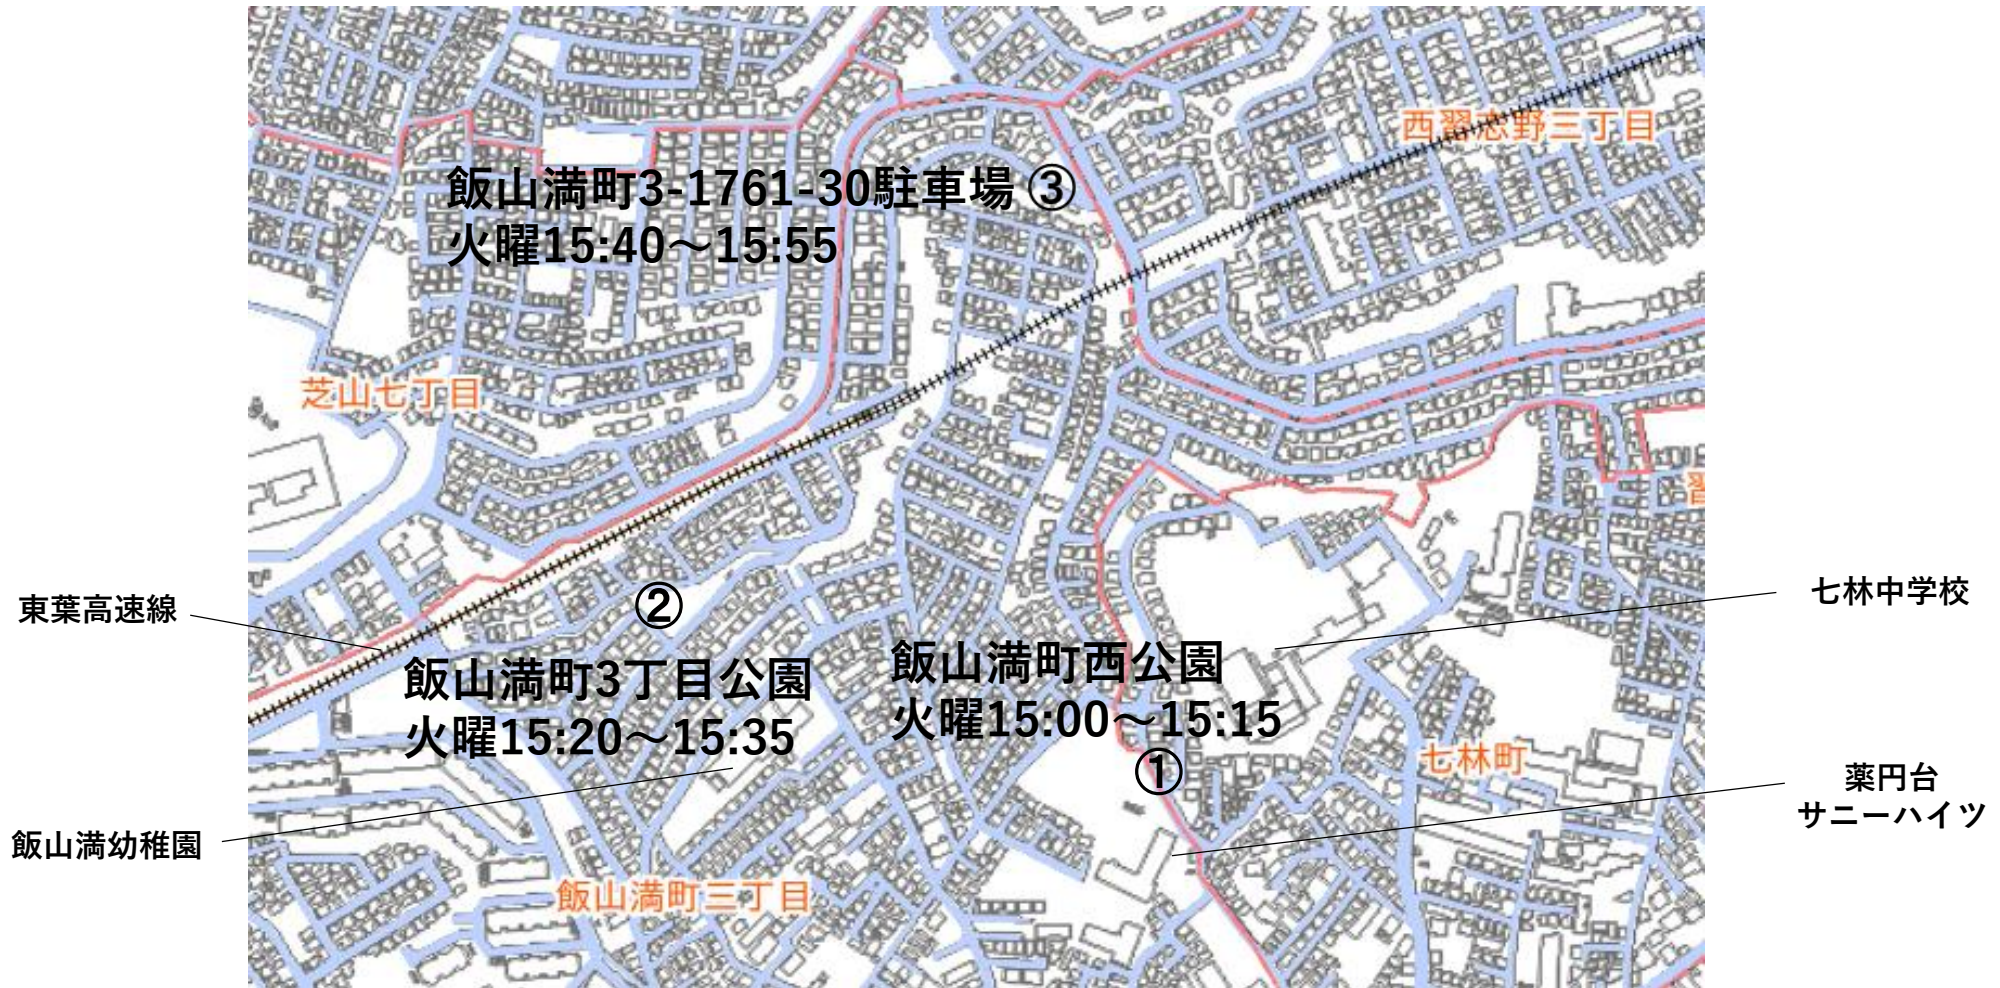

移動スーパー停車場所（飯山満）

①飯山満町西公園	火曜15:00～15:15
②飯山満町3丁目公園	火曜15:20～15:35
③飯山満町3-1761-30駐車場	火曜15:40～15:55