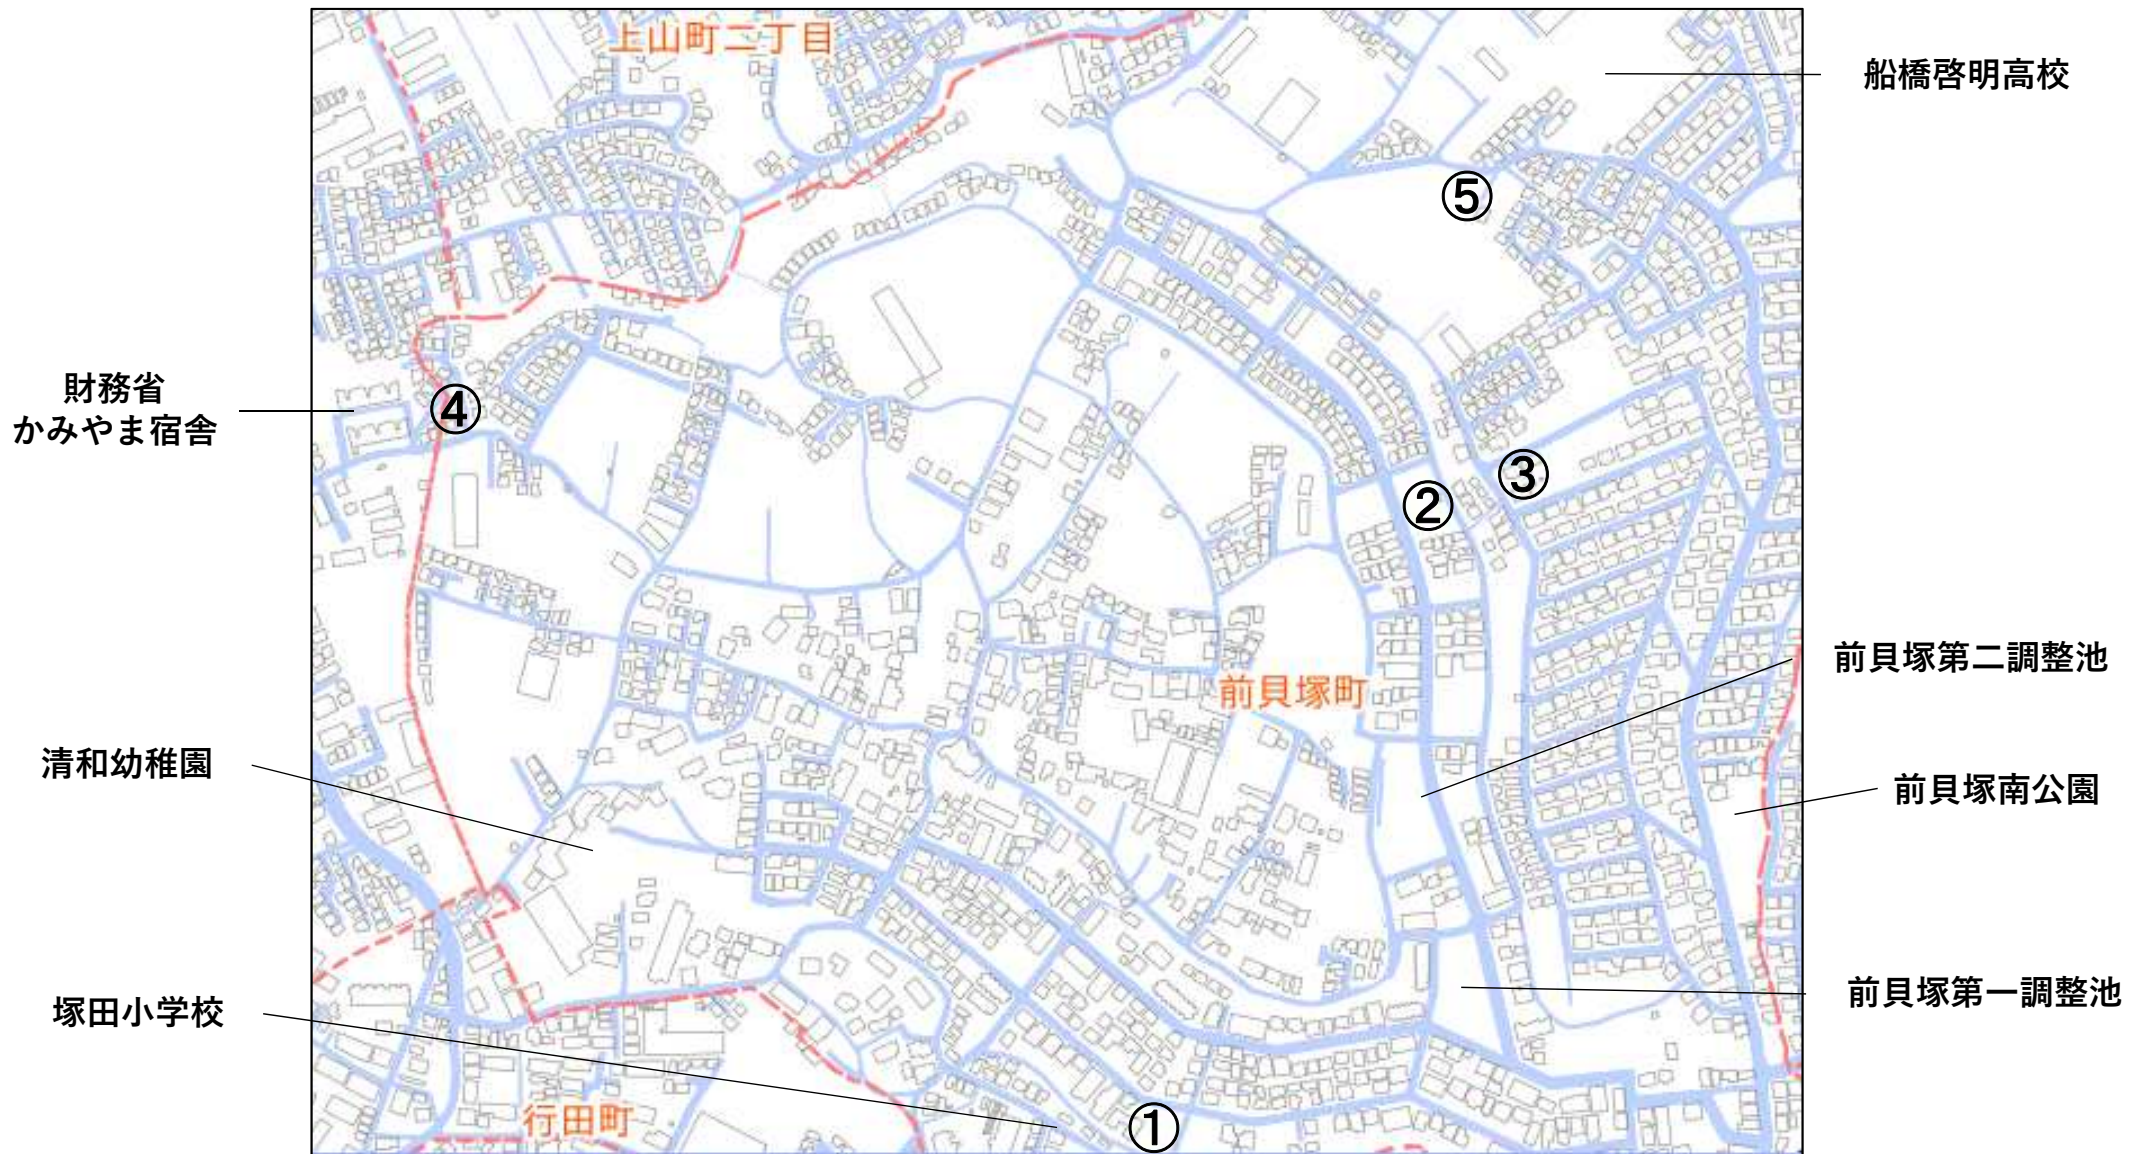

移動スーパー停車場所（前貝塚町）

①前貝塚町自治会館	月曜11:05～、木曜10:40～
②前貝塚かるがも公園	月曜11:35～、木曜11:10～
③前貝塚町267-2駐車場	月曜12:05～、木曜11:40～

④前貝塚町855駐車場 (かみやま宿舎東側付近)	水曜10:40～
⑤前貝塚町278-16駐車場	水曜11:10～

移動スーパー停車場所（旭町）

旭中学校

船橋特別
支援学校

まるじん農園

船橋あさひ苑

①旭町3-12-16駐車場

水曜11:40～

②旭町本行寺

水曜12:10～

移動スーパー停車場所（東中山）

リーベスト東中山
ステーション
フロント

東中山駅前
郵便局

①東中山2丁目2号公園前	火曜10:40～、金曜10:40～
②東中山第1号公園	火曜11:10～、金曜11:10～

南三咲ゲートボール場

大穴北小学校

大穴新谷津公園

大穴新田市民の森

移動スーパー停車場所（習志野・二宮）

国道296号線

陸上自衛隊習志野駐屯地

①習志野霊園駐車場	火曜14:00～
②市営二宮第二団地	金曜14:00～

新京成線

国道296号線