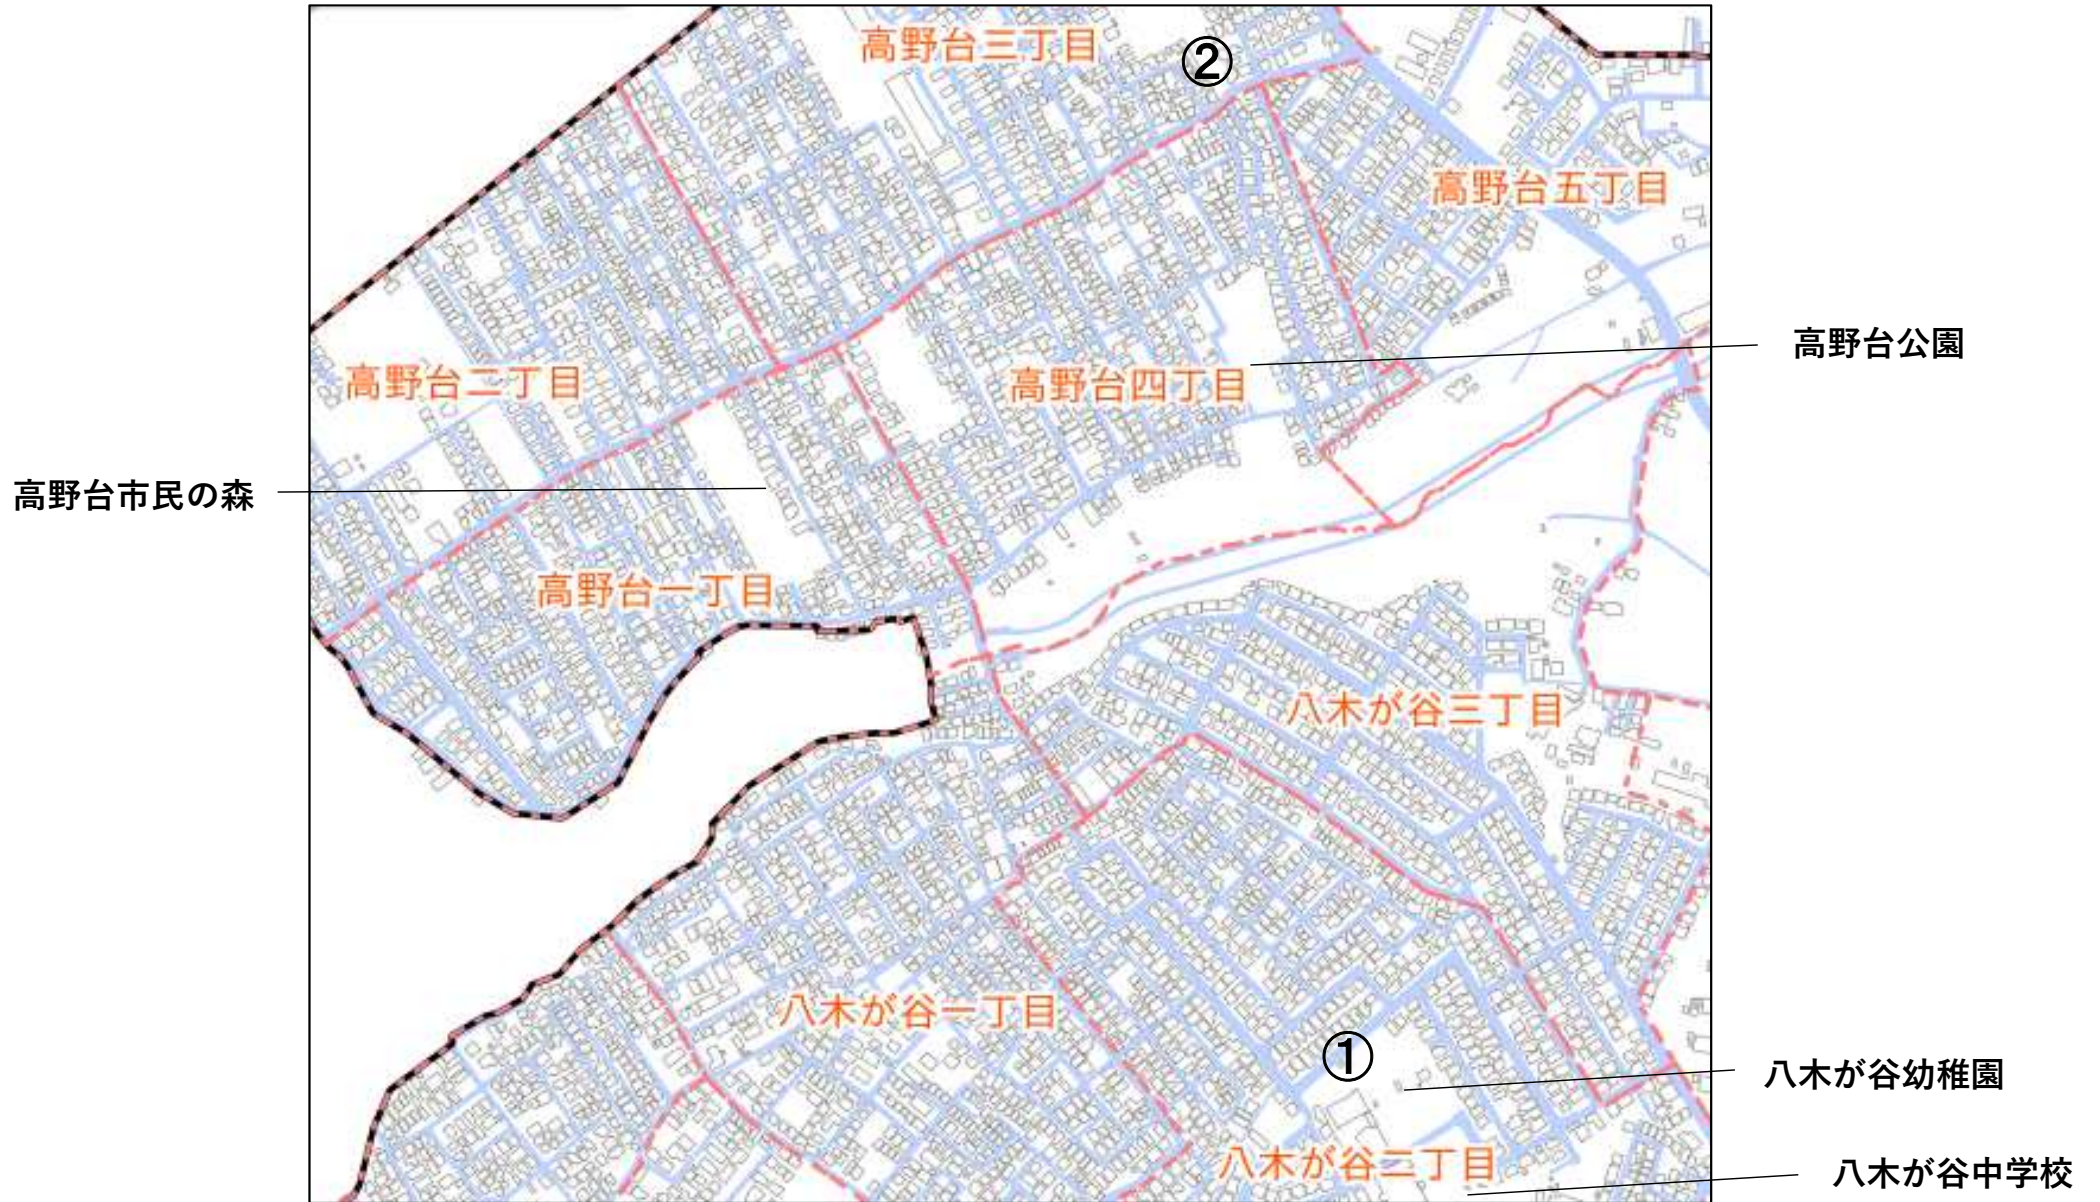

移動スーパー停車場所（八木が谷）

①八木が谷公園	水曜14:40～
②八木が谷北公園	水曜15:10～