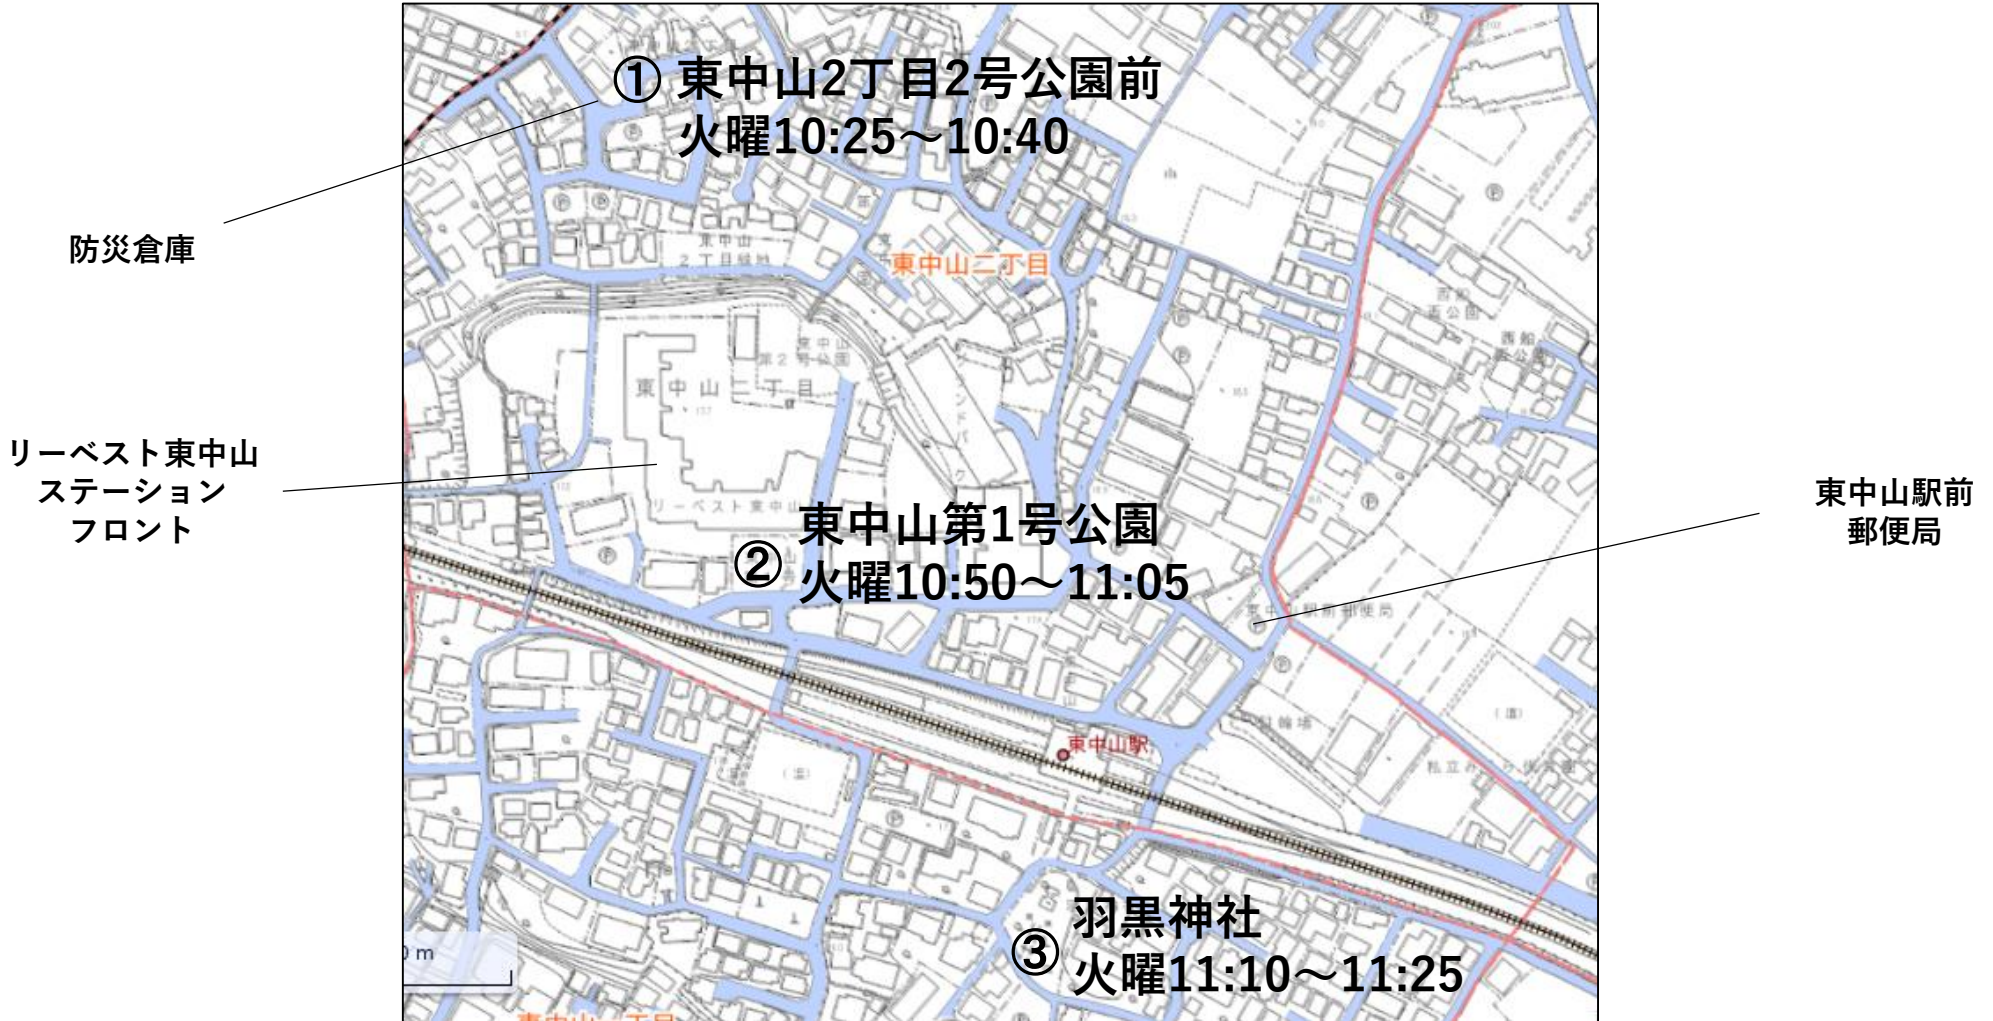

# 移動スーパー停車場所（東中山）

①東中山2丁目2号公園前	火曜10:25～10:40
②東中山第1号公園	火曜10:50～11:05
③羽黒神社	火曜11:10～11:25