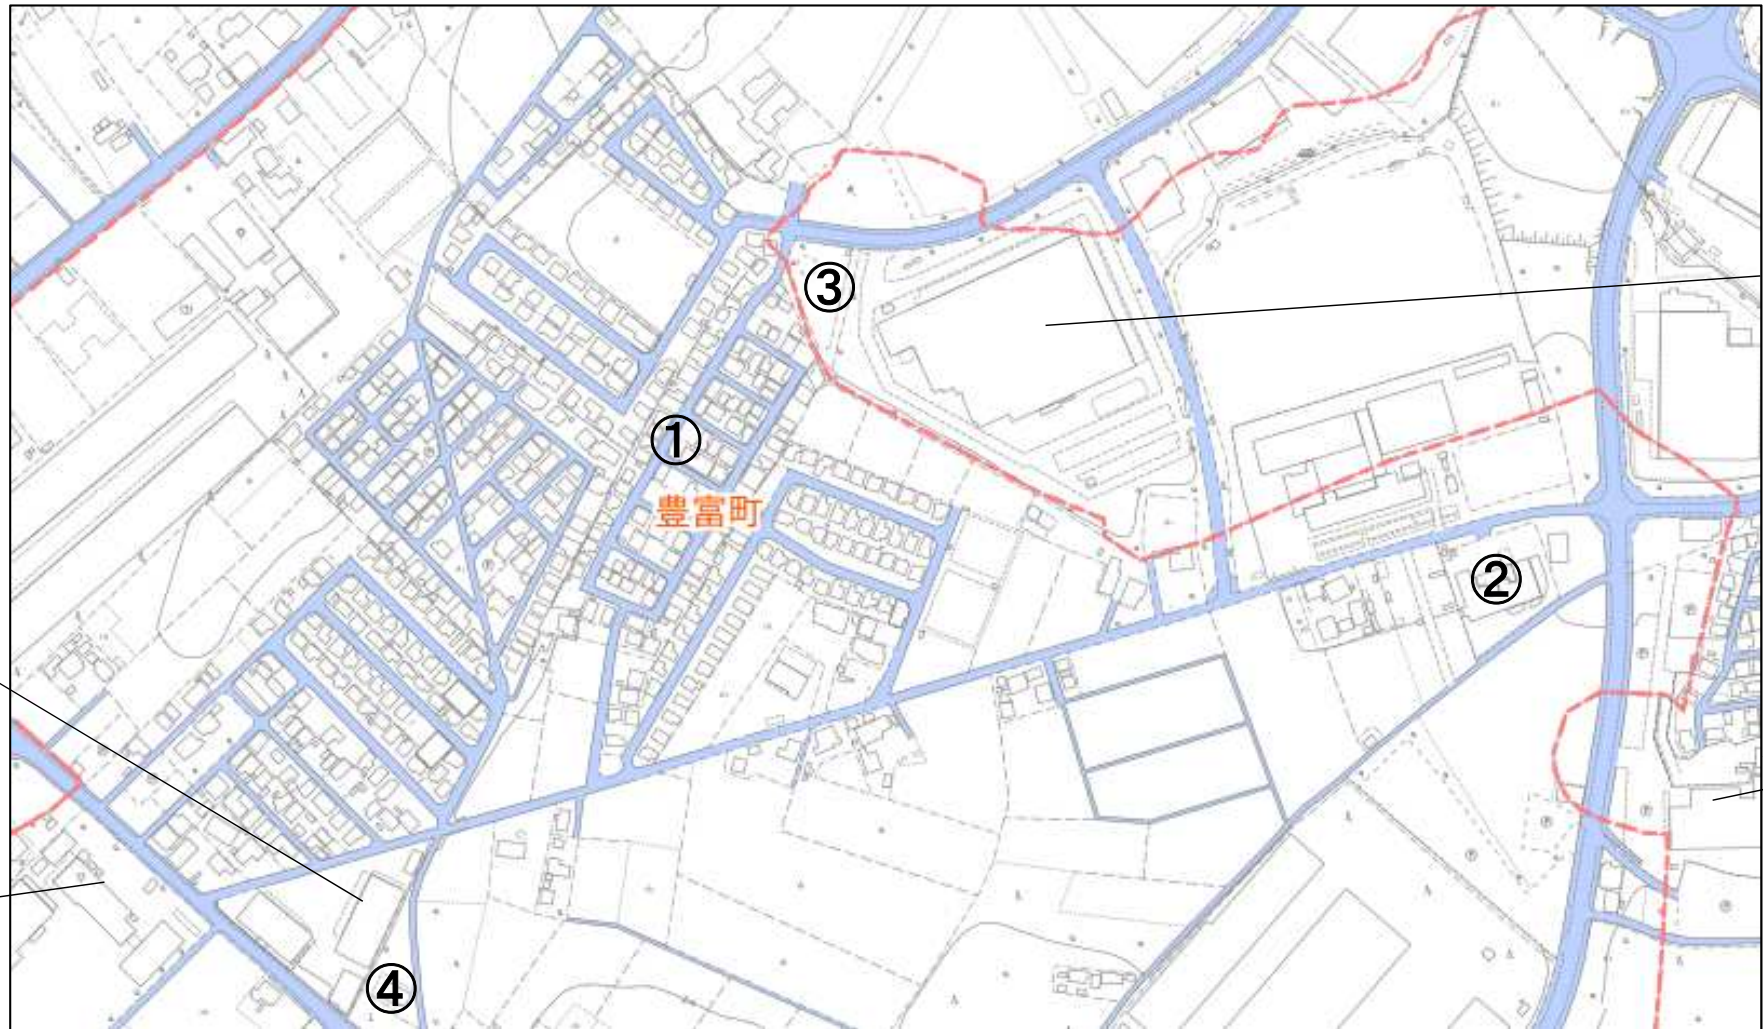

移動スーパー停車場所（豊富）

①豊富町652-148駐車場	月曜14:40～
②ケアハウスシオン	木曜14:20～
③鈴身町つつじ公園	木曜14:50～
④豊富第一自治会館	木曜15:20～