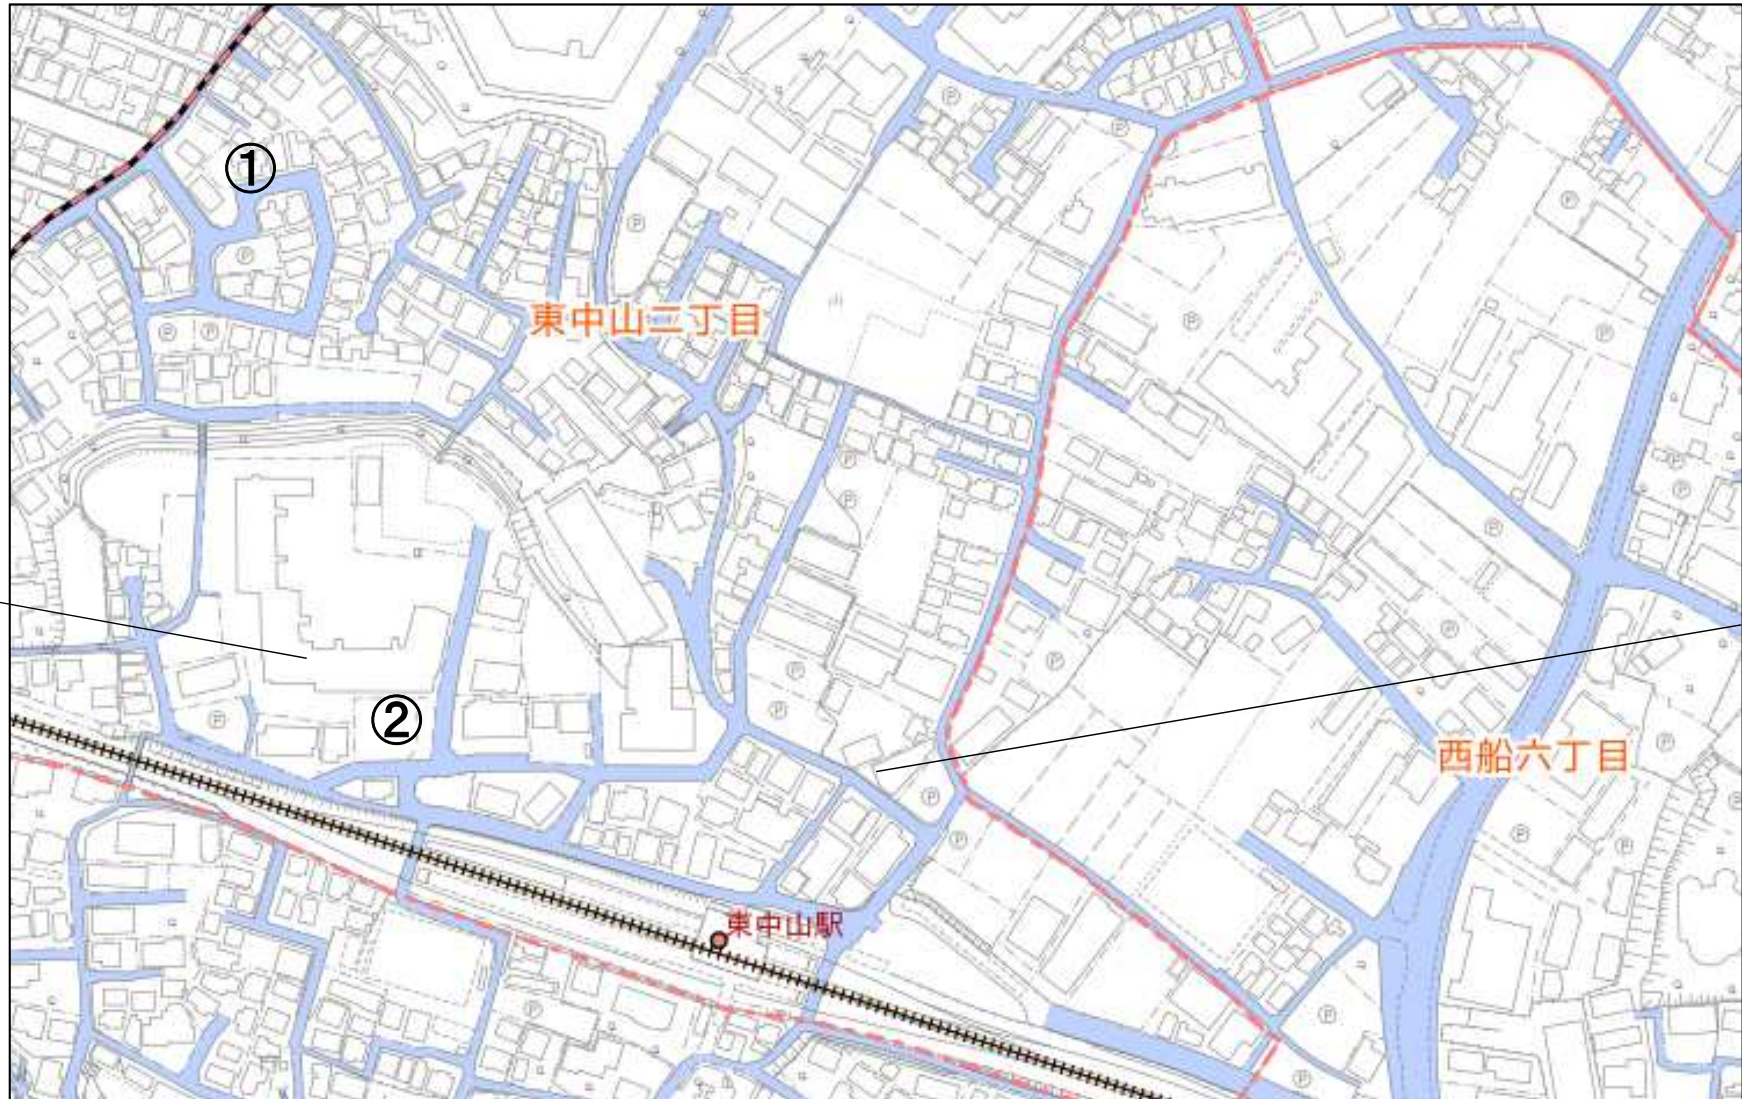

移動スーパー停車場所（東中山）

リーベスト東中山
ステーション
フロント

東中山駅前
郵便局

①東中山2丁目2号公園前	火曜10:40～、金曜10:40～
②東中山第1号公園	火曜11:10～、金曜11:10～