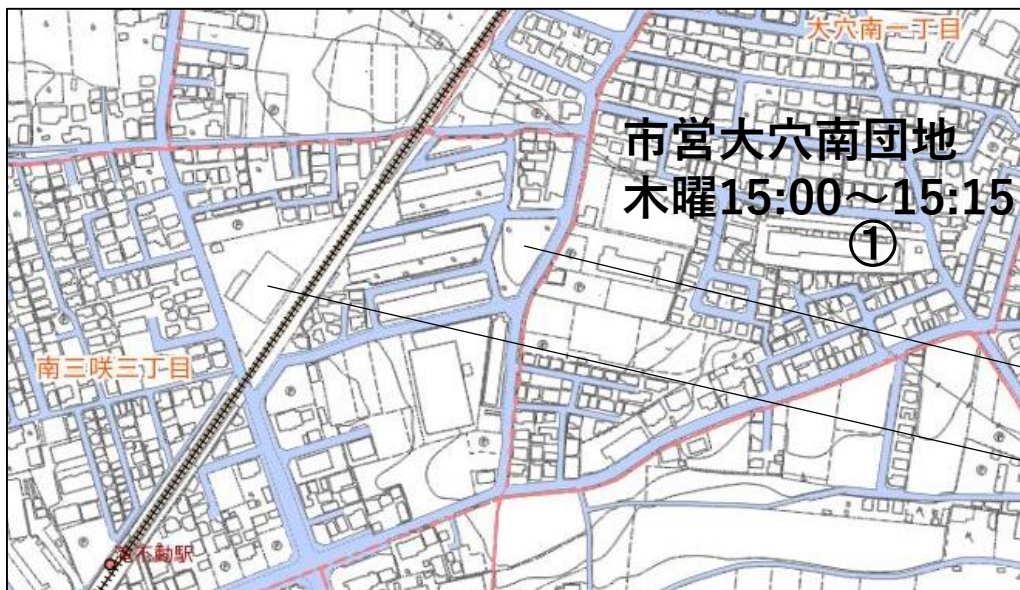

移動スーパー停車場所（大穴）

①市営大穴南団地	木曜15:00~15:15
②大穴東公園	木曜15:25~15:40

三咲公園

南三咲ゲートボール場