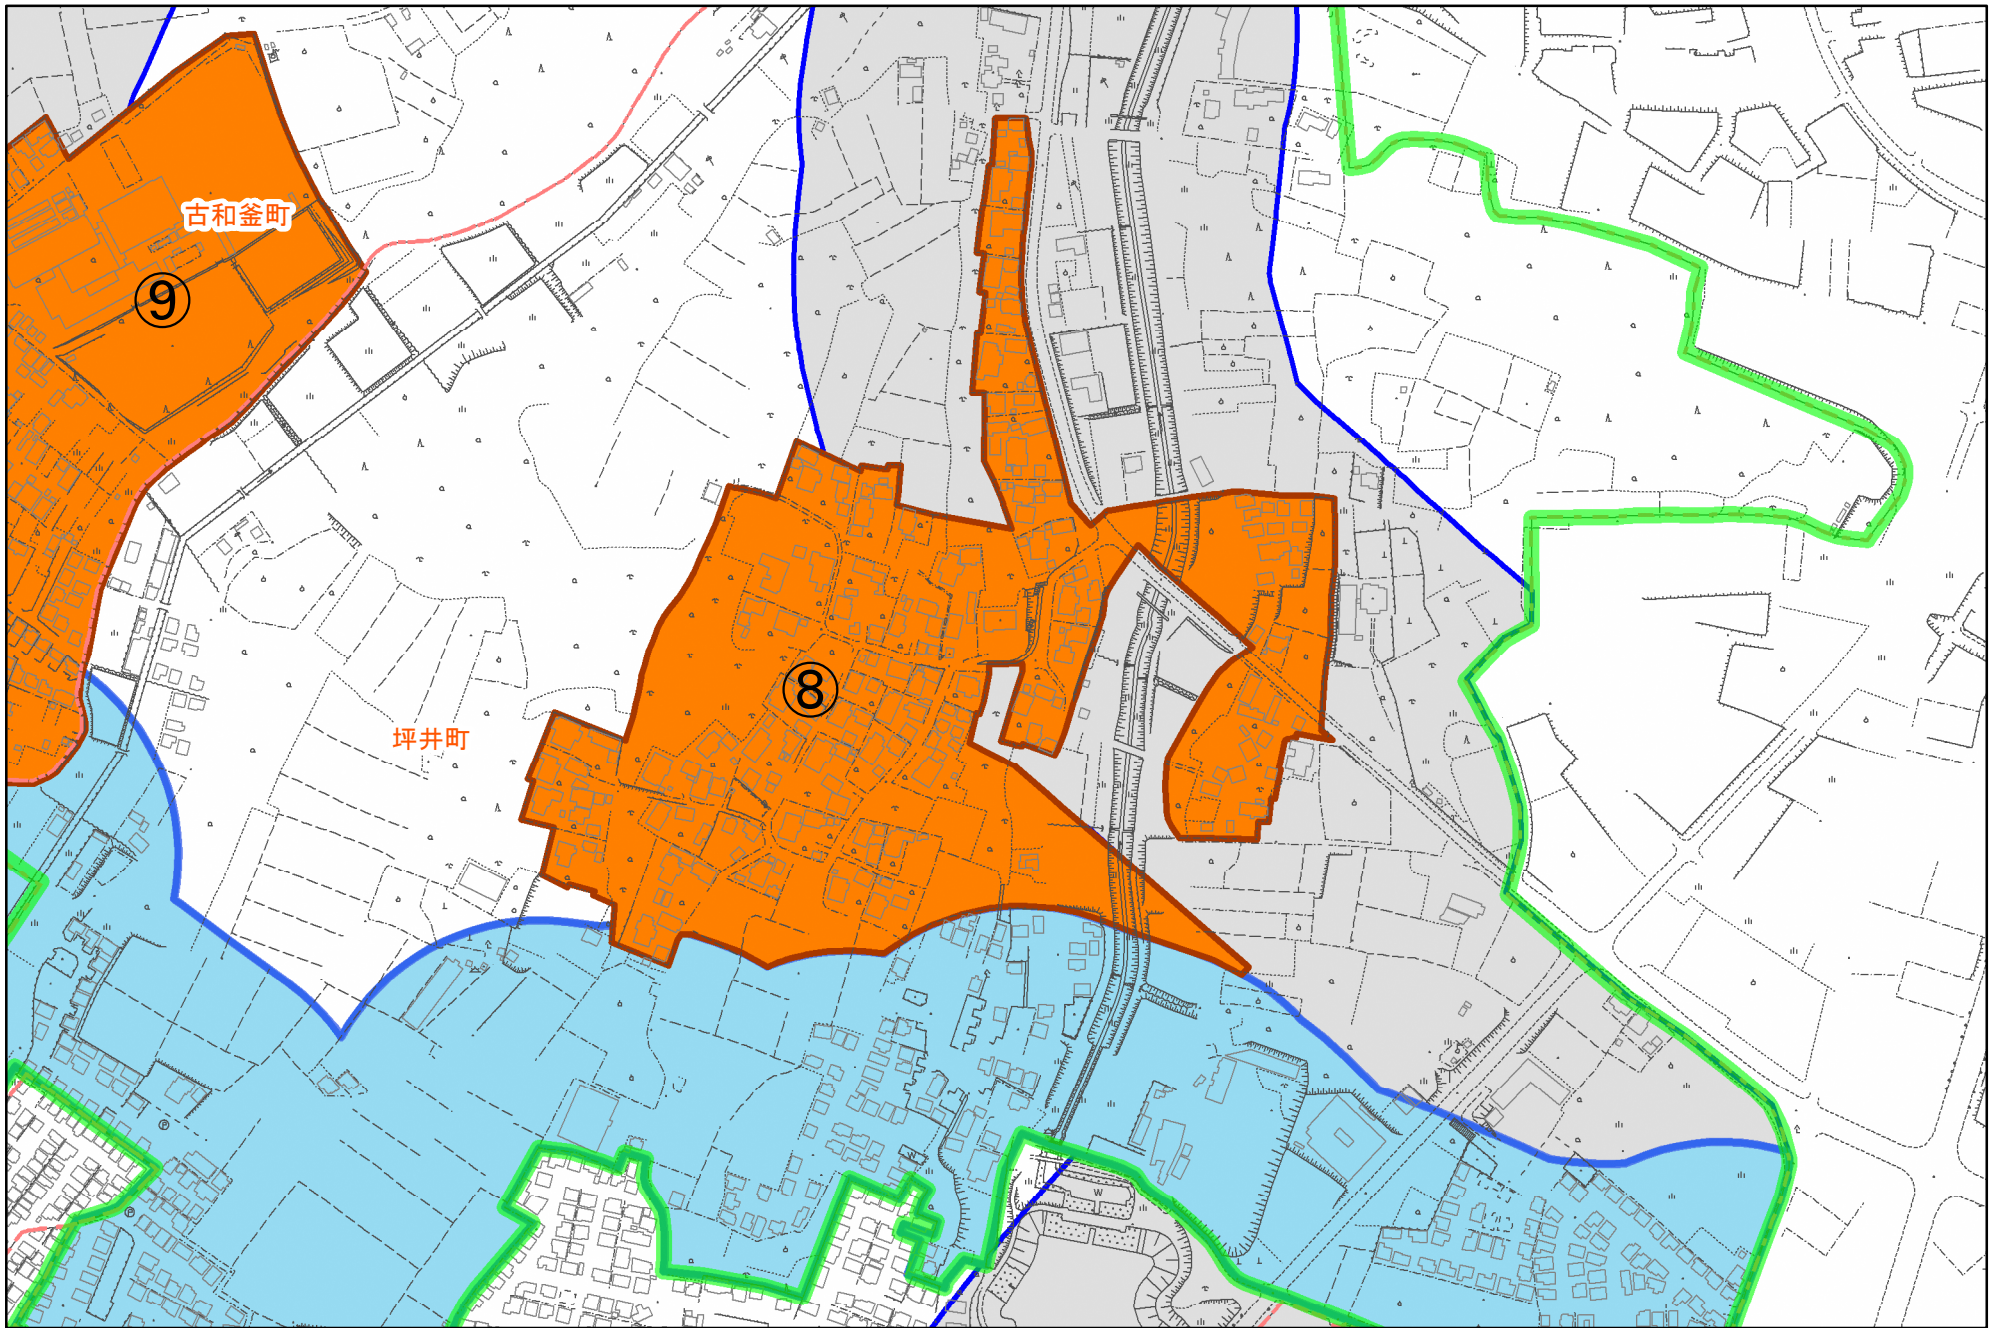

特定集落指定図

⑧ 坪井地区

1:5,000