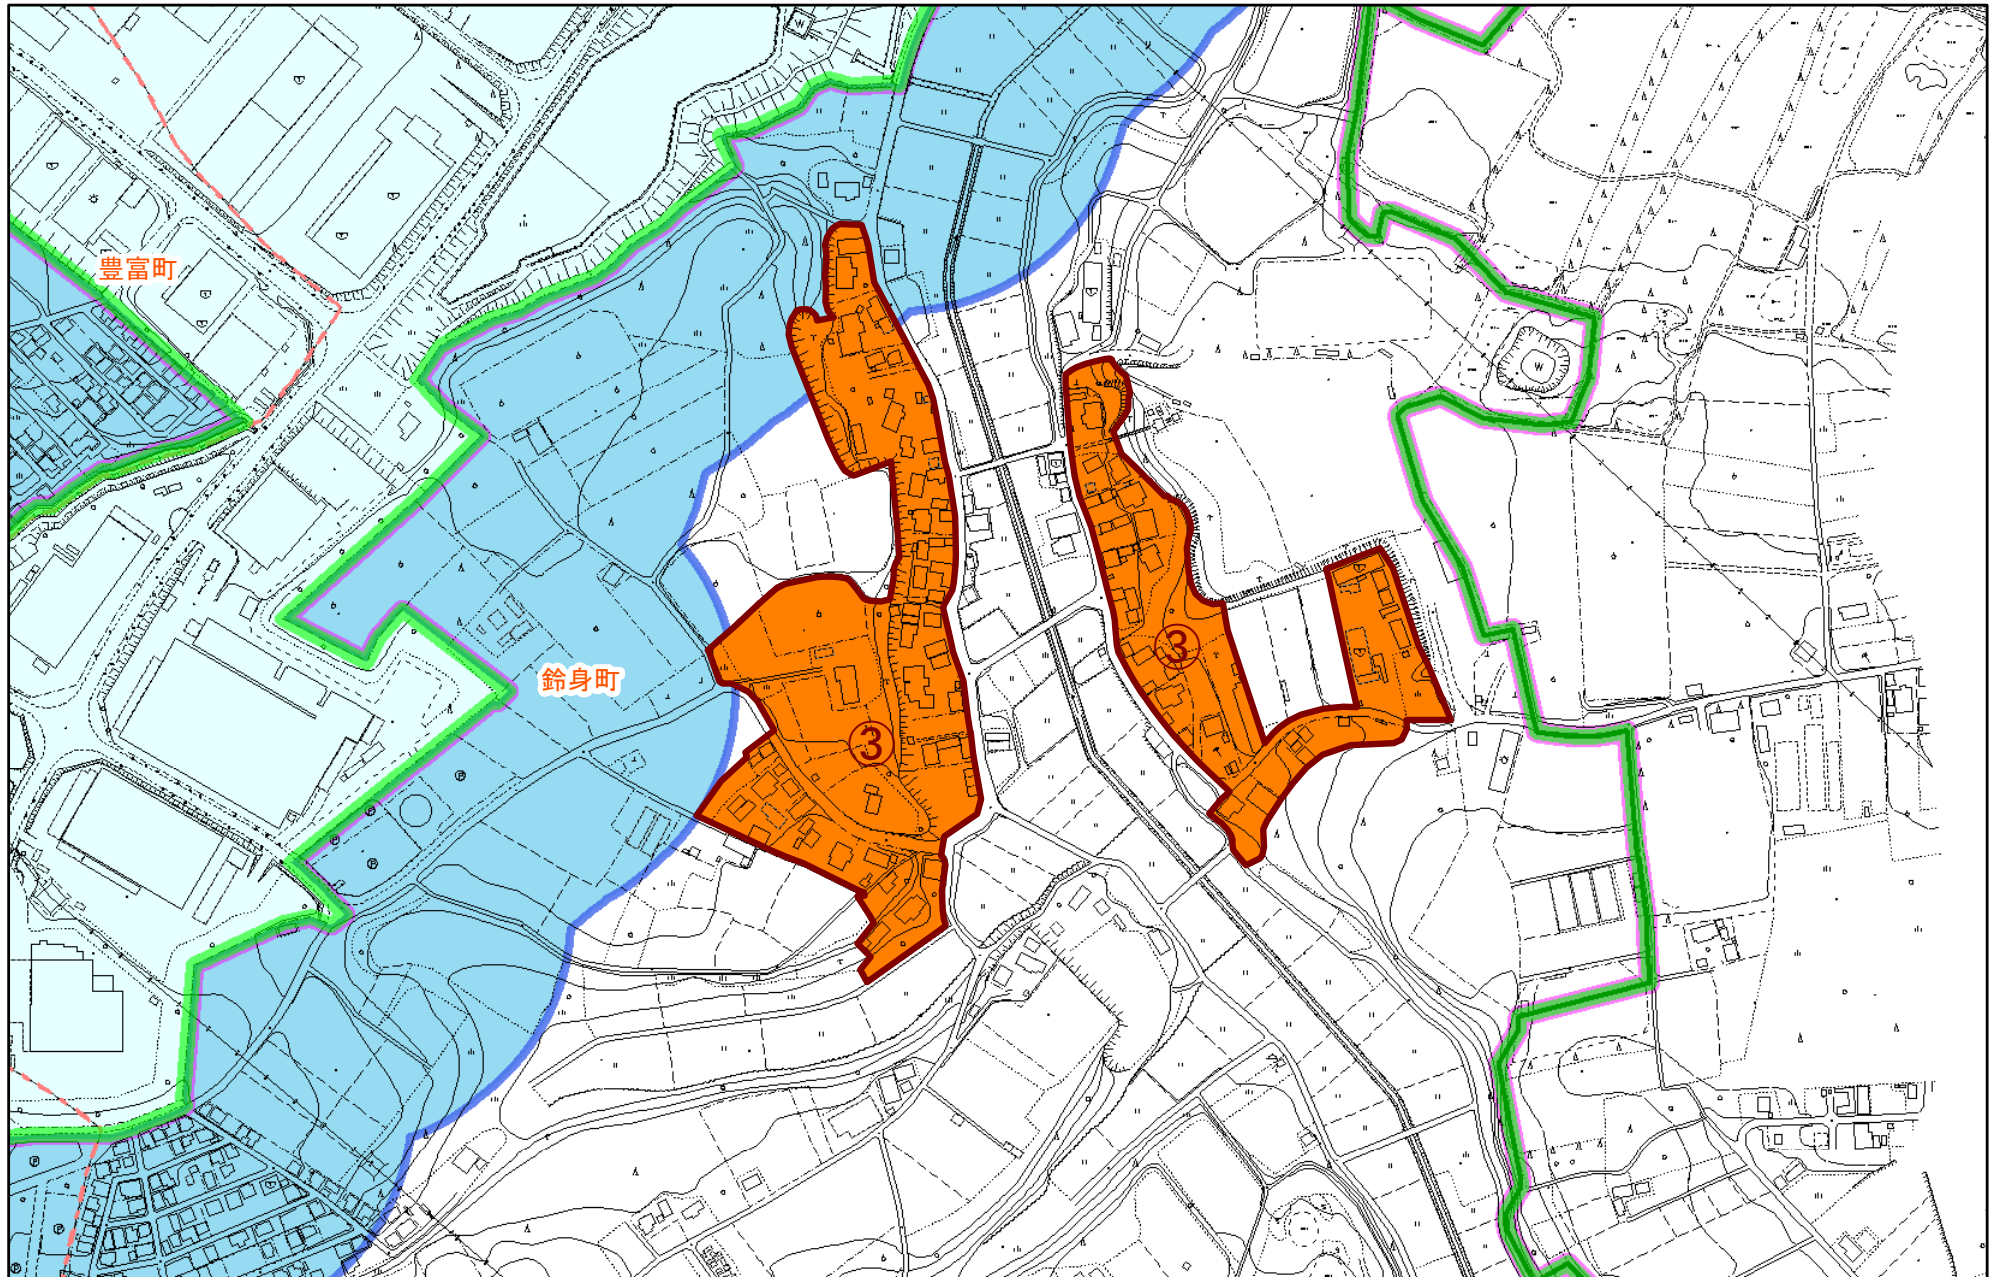

# 特定集落指定図

③ 鈴身町地区

1:5,000