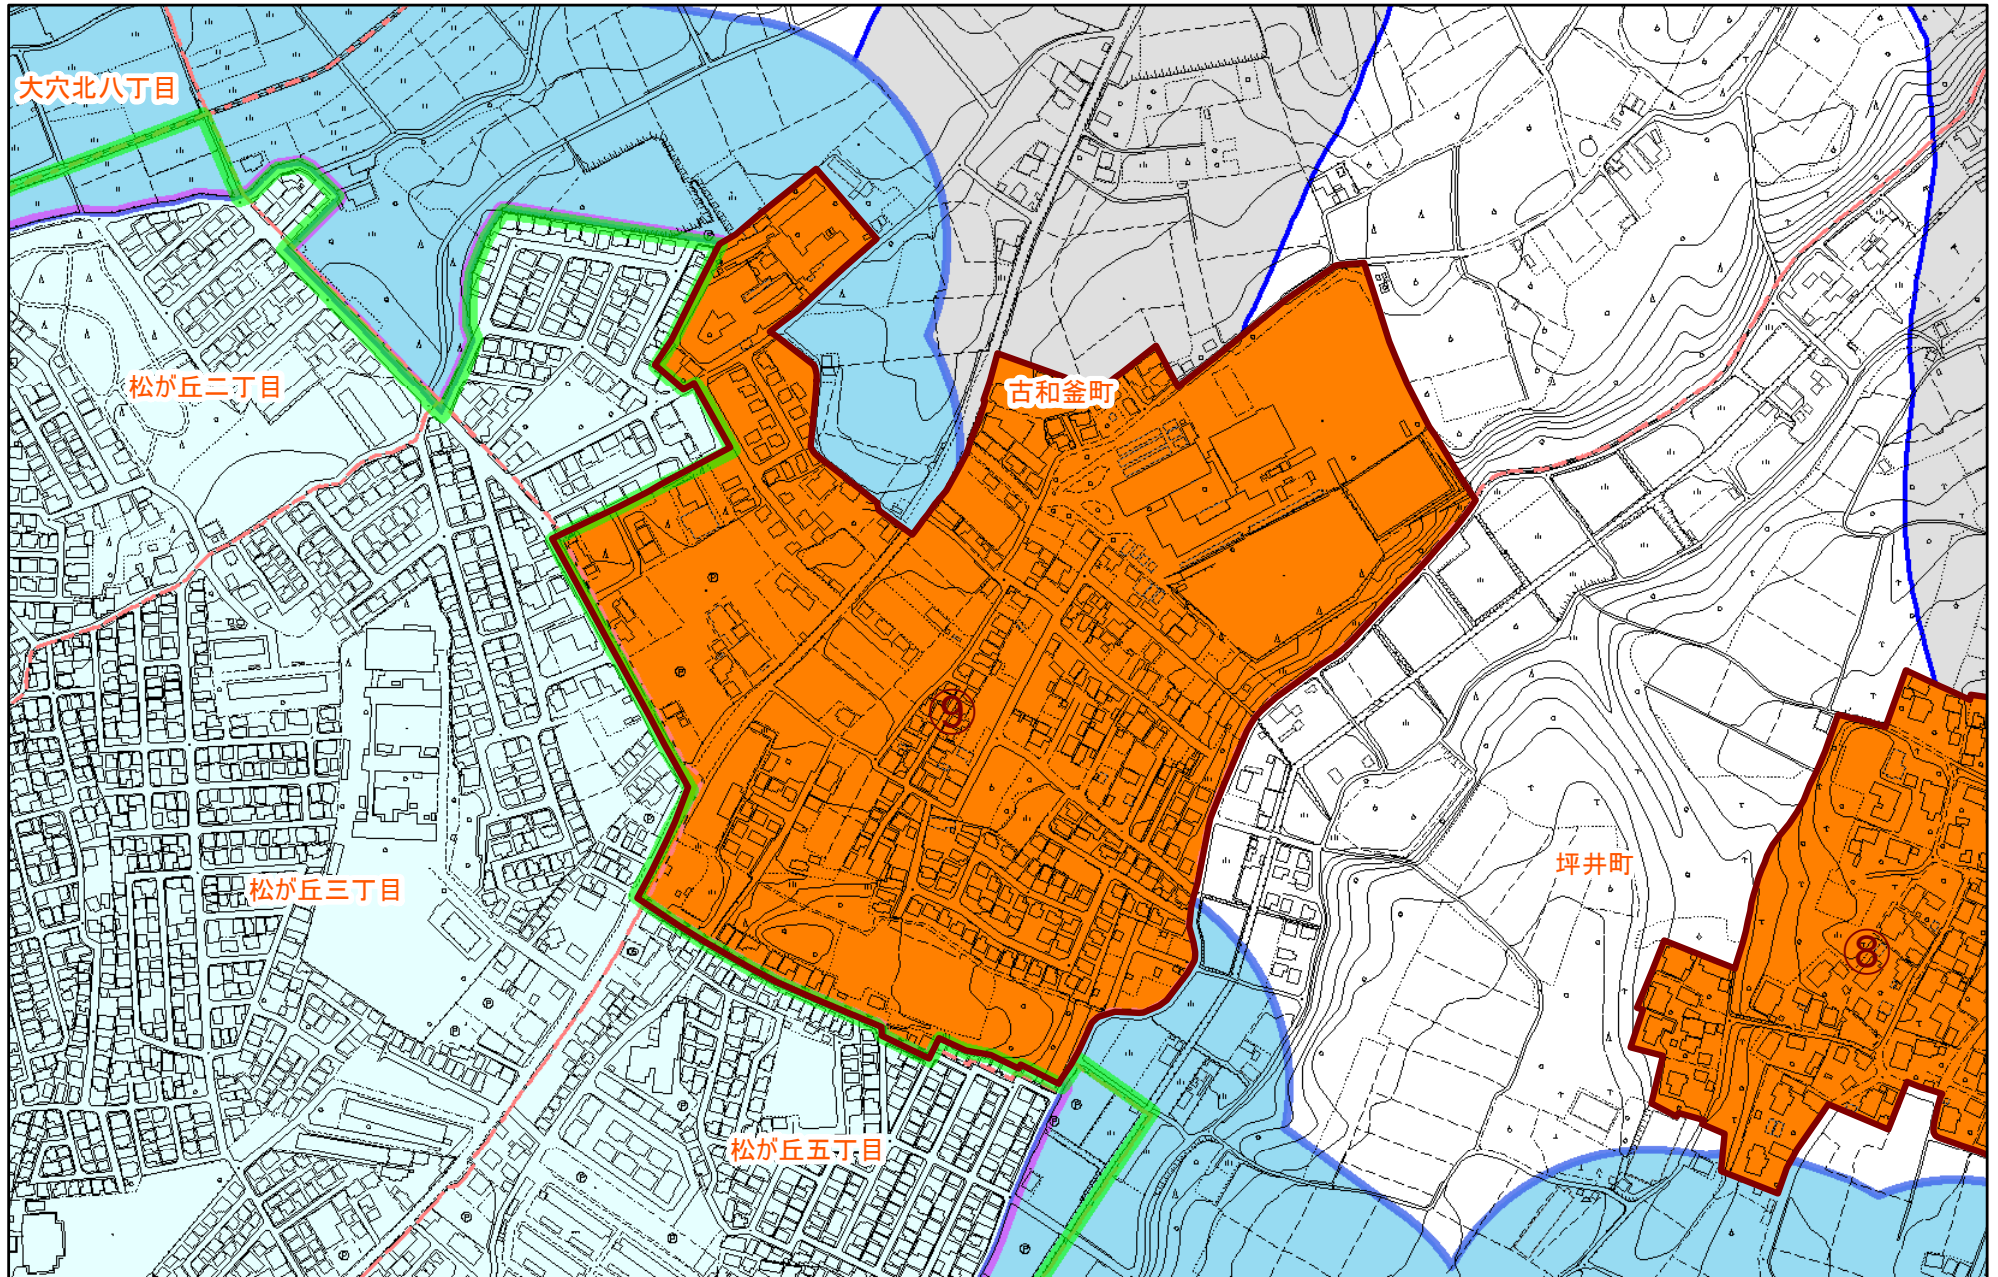

特定集落指定図

⑨ 古和釜地区 2

1:5,000