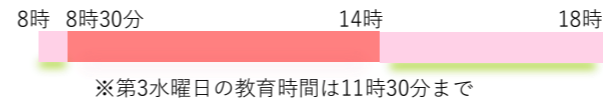

●1日の預かり時間帯(月～金)

●年間預かり保育実施日数224日

●長期休業日の預かり保育43日(9時から16時まで)
 春休み12日のうち12日実施 夏休み28日のうち25日実施
 冬休み11日のうち 6日実施

若松幼稚園【満3歳児受入有】

若松2-3-3 ☎431-7751 卒園生の多い小学校 若松小 宮本小 南本町小 湊町小

●1日の預かり時間帯(月～金)

●年間預かり保育実施日数183日

●長期休業日の預かり保育30日(8時30分から17時30分まで)
 春休み11日のうち3日実施 夏休み24日のうち22日実施
 冬休み 8日のうち 5日実施

●認定こども園

そらまめこども園船橋駅前

本町1-30-1 ☎405-9951 卒業生の多い小学校 船橋小 八栄小 海神小

●1日の預かり時間帯(月～金・土)

●年間預かり保育実施日数292日

●長期休業日はありません。

●東部地区の幼稚園と認定こども園

船橋いづみ幼稚園

習志野台6-11-22 ☎466-5082 卒園生の多い小学校 習志野台第二小 習志野台第一小 坪井小

●1日の預かり時間帯(月～金)

●年間預かり保育実施日数223日

●長期休業日の預かり保育38日(8時から18時まで)
 春休み15日のうち10日実施 夏休み35日のうち22日実施
 冬休み 10日のうち 6日実施

船橋小鳩幼稚園【満3歳児受入有】

三山5-34-3 ☎473-3734 卒園生の多い小学校 三山東小 田喜野井小 薬円台南小

●1日の預かり時間帯(月～金)

●年間預かり保育実施日数214日

●長期休業日の預かり保育 27日(8時30分から17時まで)
 春休み11日のうち3日実施 夏休み28日のうち20日実施
 冬休み 6日のうち4日実施

瑞穂幼稚園

習志野台4-42-20 ☎465-3300 卒園生の多い小学校 薬円台小 習志野台第一小 習志野台第二小

●1日の預かり時間帯(月～金)

●年間預かり保育実施日数210日

●長期休業日の預かり保育31日(9時から18時まで)
 春休み 9日のうち 7日実施 夏休み33日のうち19日実施
 冬休み11日のうち5日実施