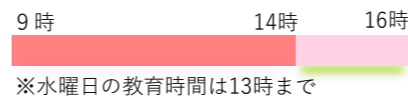

●1日の預かり時間帯(月～金)

●年間預かり保育実施日数214日

●長期休業日の預かり保育 27日(8時30分から17時まで)
 春休み11日のうち3日実施 夏休み28日のうち20日実施
 冬休み 6日のうち4日実施

瑞穂幼稚園

習志野台4-42-20 ☎465-3300 卒園生の多い小学校 薬円台小 習志野台第一小 習志野台第二小

●1日の預かり時間帯(月～金)

●年間預かり保育実施日数210日

●長期休業日の預かり保育31日(9時から18時まで)
 春休み 9日のうち 7日実施 夏休み33日のうち19日実施
 冬休み11日のうち5日実施

●認定こども園

幼保連携型認定こども園大浜幼稚園

薬円台4-6-3 ☎466-5720 卒園生の多い小学校 薬円台小 薬円台南小 七林小

●1日の預かり時間帯(月～金)

●年間預かり保育実施日数238日

●長期休業日の預かり保育 43日(7時30分から19時まで)
 春休み12日のうち 10日実施 夏休み34日のうち28日実施
 冬休み 5日のうち 5日実施

認定こども園おひさま

前原西6-1-64 ☎476-7802 卒園生の多い小学校 中野木小 前原小 飯山満南小

●1日の預かり時間帯(月～金)

●年間預かり保育実施日数234日

●長期休業日の預かり保育51日(8時30分から17時まで)
 春休み17日のうち17日実施 夏休み28日のうち24日実施
 冬休み10日のうち10日実施

認定こども園不二幼稚園【満3歳児受入応相談】

飯山満町2-666 ☎466-2925 卒園生の多い小学校 飯山満小 飯山満南小 中野木小

●1日の預かり時間帯(月～金)

●年間預かり保育実施日数200日

●長期休業日の預かり保育は実施していません。

認定こども園モンテッソーリたんぼぼ子供の家

前原西4-30-22 ☎478-9172 卒園生の多い小学校 中野木小 前原小 谷津小

●1日の預かり時間帯(金のみ)

●年間預かり保育実施日数34日

●長期休業日の預かり保育20日(9時から14時まで)
 春休み11日のうち 5日実施 夏休み28日のうち10日実施
 冬休み 9日のうち 5日実施

●東部地区の幼稚園と認定こども園