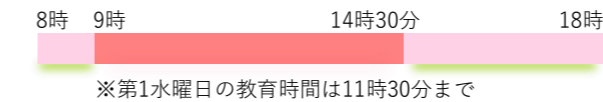

習志野台6-11-22 ☎466-5082 卒園生の多い小学校 習志野台第二小 習志野台第一小 坪井小

●1日の預かり時間帯(月～金)

●年間預かり保育実施日数223日

●長期休業日の預かり保育38日(8時から18時まで)
 春休み15日のうち10日実施 夏休み35日のうち22日実施
 冬休み 10日のうち 6日実施

船橋小鳩幼稚園【満3歳児受入有】

三山5-34-3 ☎473-3734 卒園生の多い小学校 三山東小 田喜野井小 薬円台南小

●1日の預かり時間帯(月～金)

●年間預かり保育実施日数214日

●長期休業日の預かり保育 27日(8時30分から17時まで)
 春休み11日のうち3日実施 夏休み28日のうち20日実施
 冬休み 6日のうち4日実施

瑞穂幼稚園

習志野台4-42-20 ☎465-3300 卒園生の多い小学校 薬円台小 習志野台第一小 習志野台第二小

●1日の預かり時間帯(月～金)

●年間預かり保育実施日数210日

●長期休業日の預かり保育31日(9時から18時まで)
 春休み 9日のうち 7日実施 夏休み33日のうち19日実施
 冬休み11日のうち5日実施

●認定こども園

幼保連携型認定こども園大浜幼稚園

薬円台4-6-3 ☎466-5720 卒園生の多い小学校 薬円台小 薬円台南小 七林小

●1日の預かり時間帯(月～金)

●年間預かり保育実施日数238日

●長期休業日の預かり保育 43日(7時30分から19時まで)
 春休み12日のうち 10日実施 夏休み34日のうち28日実施
 冬休み 5日のうち 5日実施

認定こども園おひさま

前原西6-1-64 ☎476-7802 卒園生の多い小学校 中野木小 前原小 飯山満南小

●1日の預かり時間帯(月～金)

●年間預かり保育実施日数234日

●長期休業日の預かり保育51日(8時30分から17時まで)
 春休み17日のうち17日実施 夏休み28日のうち24日実施
 冬休み10日のうち10日実施

認定こども園不二幼稚園【満3歳児受入応相談】

飯山満町2-666 ☎466-2925 卒園生の多い小学校 飯山満小 飯山満南小 中野木小

●1日の預かり時間帯(月～金)

●年間預かり保育実施日数200日