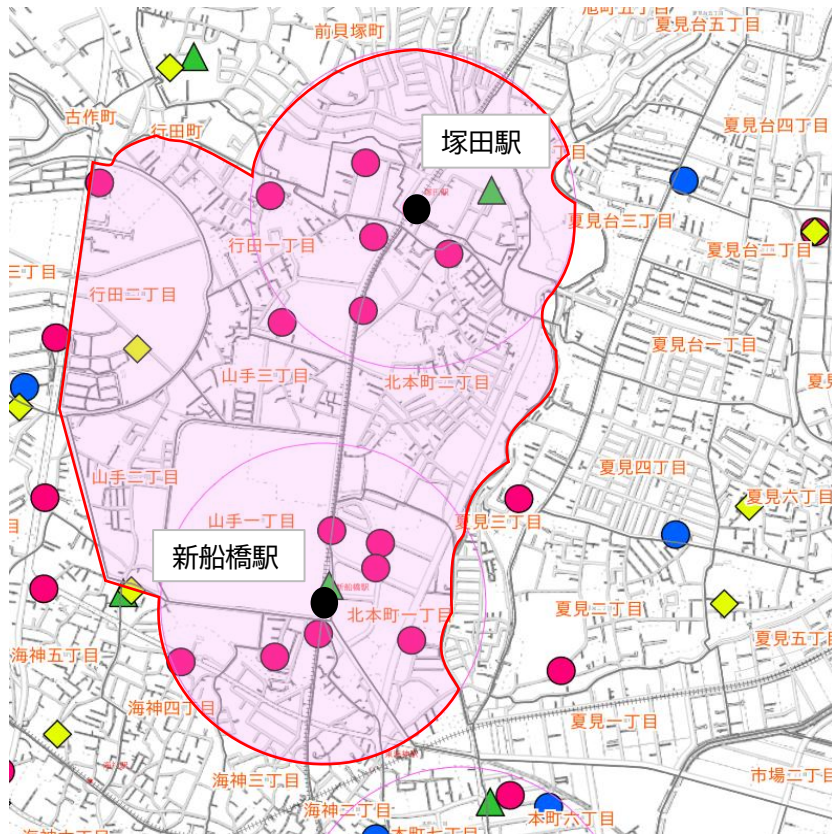

募集対象範囲図【新船橋駅・塚田駅周辺】

- : 認可保育所
- ▲ : 小規模保育事業所A型
- : 認定こども園
- ◇ : 幼稚園
- : 公立保育所

それぞれの駅から
概ね500mを募集対象とする。

赤円 : 募集対象範囲 (東武野田線新船橋駅及び塚田駅より概ね500m圏内)

※夏見台3丁目及び夏見3丁目は除き、

行田1~3丁目、山手1~3丁目及び北本町2丁目は全域とします。

※市街化調整区域は除く。

募集対象範囲図【船橋駅周辺】

- : 認可保育所
- ▲ : 小規模保育事業所A型
- : 認定こども園
- ◇ : 幼稚園
- : 公立保育所

それぞれの駅から
概ね500mを募集対象とする。

- 赤円 : 募集対象範囲 (JR線船橋駅より概ね500m圏内)
- ※本町5丁目及び6丁目は全域とします。
- ※市街化調整区域は除く。

募集対象範囲図【西船橋駅周辺】

-  : 認可保育所
-  : 小規模保育事業所A型
-  : 認定こども園
-  : 幼稚園
-  : 公立保育所

駅から概ね500mを募集対象とする。

赤円： 募集対象範囲（JR西船橋駅より概ね500m圏内）
※西船1丁目、3丁目及び5丁目は全域とします。
※市街化調整区域及び市外は除く。

募集対象範囲図【前原駅周辺】

- : 認可保育所
- ▲ : 小規模保育事業所A型
- : 認定こども園
- ◇ : 幼稚園
- : 公立保育所

駅より概ね500mを募集対象とする。

赤円： 募集対象範囲（京成松戸線前原駅より概ね500m圏内）

※前原西2丁目、3丁目及び5丁目並びに前原東1丁目、3丁目及び4丁目は全域とします。

※市街化調整区域及び市外は除く。