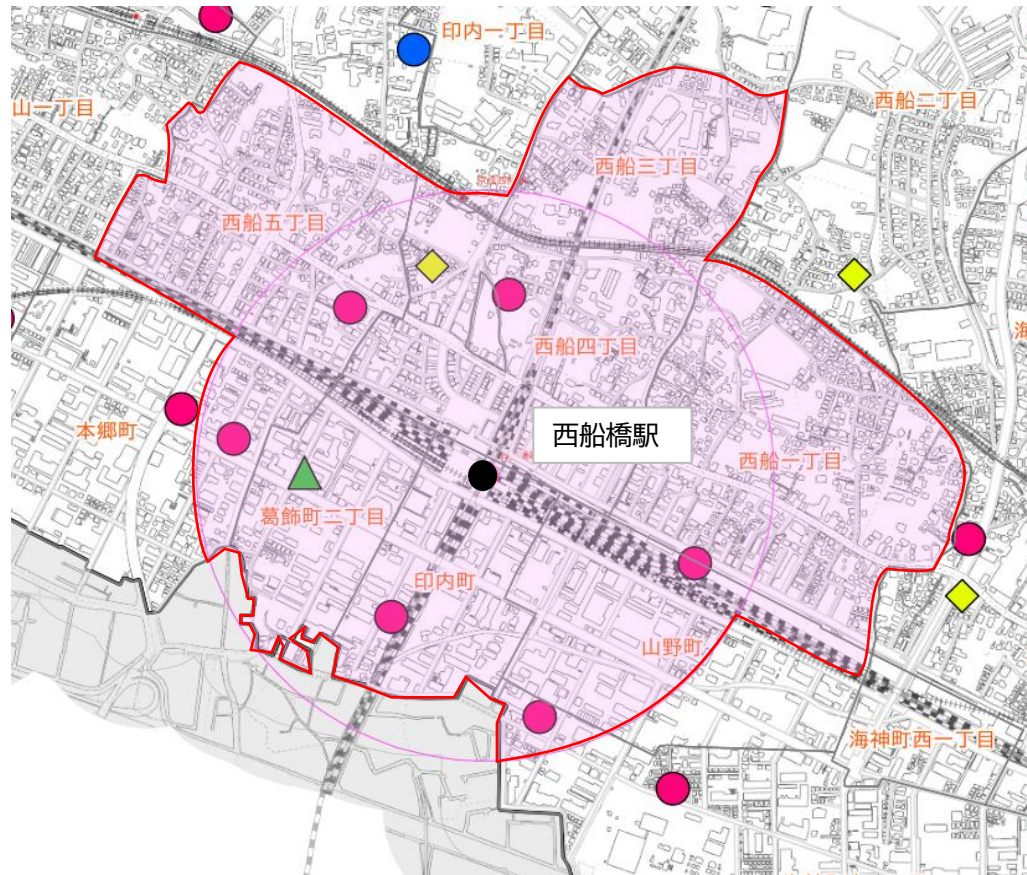

募集対象範囲図【新船橋駅・塚田駅周辺】

- : 認可保育所
- ▲ : 小規模保育事業所A型
- : 認定こども園
- ◇ : 幼稚園
- : 公立保育所

それぞれの駅から
概ね500mを募集対象とする。

赤円 : 募集対象範囲 (東武野田線新船橋駅及び塚田駅より概ね500m圏内)

※夏見台3丁目及び夏見3丁目は除き、

行田1~3丁目、山手1~3丁目及び北本町2丁目は全域とします。

※市街化調整区域は除く。

募集対象範囲図【船橋駅周辺】

- : 認可保育所
- ▲ : 小規模保育事業所A型
- : 認定こども園
- ◇ : 幼稚園
- : 公立保育所

それぞれの駅から
概ね500mを募集対象とする。

- 赤円 : 募集対象範囲 (JR線船橋駅より概ね500m圏内)
- ※本町5丁目及び6丁目は全域とします。
- ※市街化調整区域は除く。

募集対象範囲図【西船橋駅周辺】

-  : 認可保育所
-  : 小規模保育事業所A型
-  : 認定こども園
-  : 幼稚園
-  : 公立保育所

駅から概ね500mを募集対象とする。

赤円： 募集対象範囲（JR西船橋駅より概ね500m圏内）
※西船1丁目、3丁目及び5丁目は全域とします。
※市街化調整区域及び市外は除く。

募集対象範囲図【前原駅周辺】

- : 認可保育所
- ▲ : 小規模保育事業所A型
- : 認定こども園
- ◇ : 幼稚園
- : 公立保育所

駅より概ね500mを募集対象とする。

赤円： 募集対象範囲（京成松戸線前原駅より概ね500m圏内）

※前原西2丁目、3丁目及び5丁目並びに前原東1丁目、3丁目及び4丁目は全域とします。

※市街化調整区域及び市外は除く。