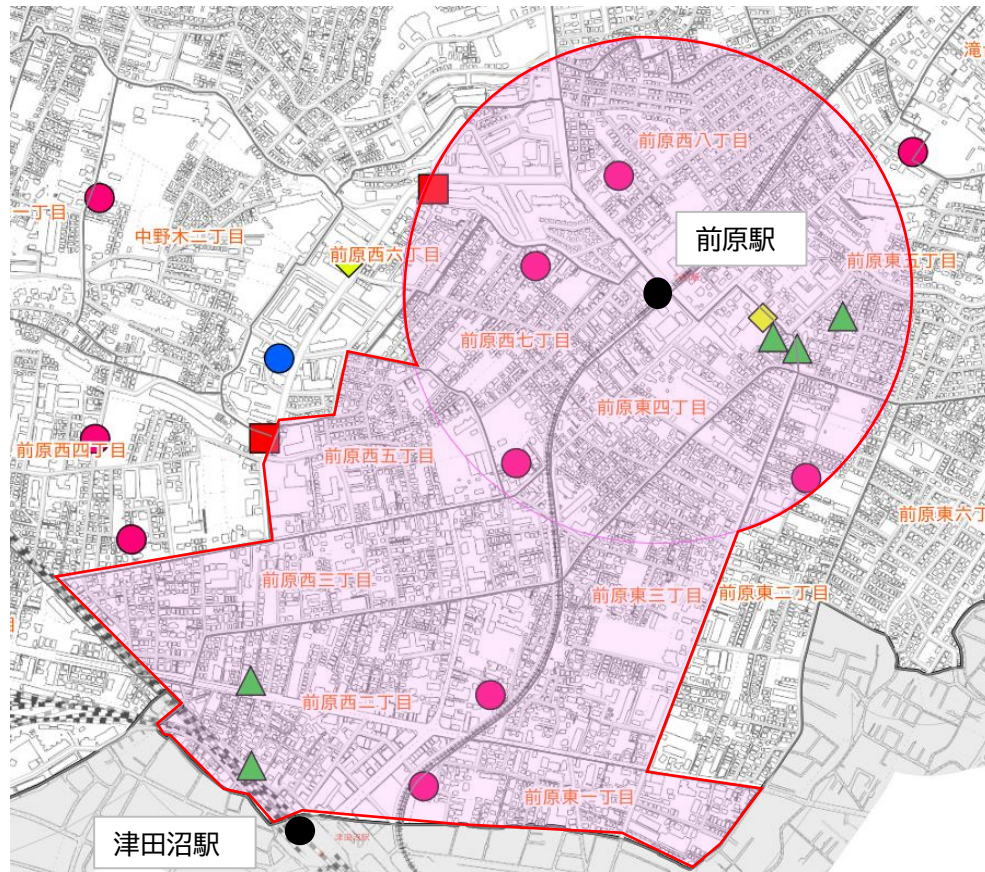

募集対象範囲図【新船橋駅・塚田駅周辺】

- : 認可保育所
- ▲ : 小規模保育事業所A型
- : 認定こども園
- ◇ : 幼稚園
- : 公立保育所

それぞれの駅から
概ね500mを募集対象とする。

赤円 : 募集対象範囲 (東武野田線新船橋駅及び塚田駅より概ね500m圏内)

※夏見台3丁目及び夏見3丁目は除き、

行田1~3丁目、山手1~3丁目及び北本町2丁目は全域とします。

※市街化調整区域は除く。

募集対象範囲図【船橋駅周辺】

- : 認可保育所
- ▲ : 小規模保育事業所A型
- : 認定こども園
- ◇ : 幼稚園
- : 公立保育所

それぞれの駅から
概ね500mを募集対象とする。

- 赤円 : 募集対象範囲 (JR線船橋駅より概ね500m圏内)
- ※本町5丁目及び6丁目は全域とします。
- ※市街化調整区域は除く。

募集対象範囲図【西船橋駅周辺】

-  : 認可保育所
-  : 小規模保育事業所A型
-  : 認定こども園
-  : 幼稚園
-  : 公立保育所

駅から概ね500mを募集対象とする。

赤円： 募集対象範囲（JR西船橋駅より概ね500m圏内）
※西船1丁目、3丁目及び5丁目は全域とします。
※市街化調整区域及び市外は除く。

募集対象範囲図【前原駅周辺】

- : 認可保育所
- ▲ : 小規模保育事業所A型
- : 認定こども園
- ◇ : 幼稚園
- : 公立保育所

駅より概ね500mを募集対象とする。

赤円： 募集対象範囲（京成松戸線前原駅より概ね500m圏内）

※前原西2丁目、3丁目及び5丁目並びに前原東1丁目、3丁目及び4丁目は全域とします。

※市街化調整区域及び市外は除く。