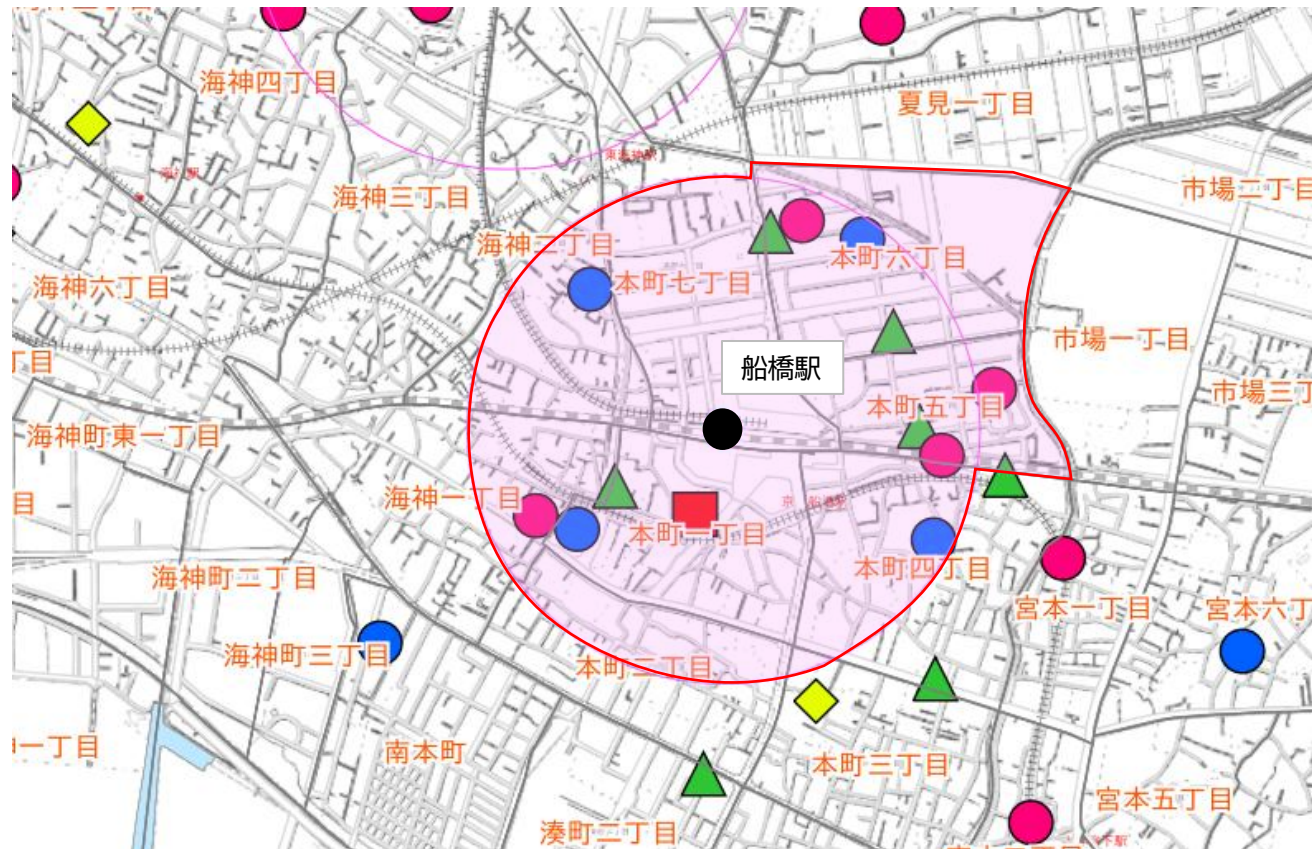

募集対象範囲図【新船橋駅・塚田駅周辺】

- : 認可保育所
- ▲ : 小規模保育事業所A型
- : 認定こども園
- ◇ : 幼稚園
- : 公立保育所

それぞれの駅から
概ね500mを募集対象とする。

赤円 : 募集対象範囲 (東武野田線新船橋駅及び塚田駅より概ね500m圏内)

※夏見台3丁目及び夏見3丁目は除き、

行田1~3丁目、山手1~3丁目及び北本町2丁目は全域とします。

※市街化調整区域は除く。

募集対象範囲図【船橋駅周辺】

- : 認可保育所
- ▲ : 小規模保育事業所A型
- : 認定こども園
- ◇ : 幼稚園
- : 公立保育所

それぞれの駅から
概ね500mを募集対象とする。

- 赤円 : 募集対象範囲 (JR線船橋駅より概ね500m圏内)
- ※本町5丁目及び6丁目は全域とします。
- ※市街化調整区域は除く。

募集対象範囲図【西船橋駅周辺】

-  : 認可保育所
-  : 小規模保育事業所A型
-  : 認定こども園
-  : 幼稚園
-  : 公立保育所

駅から概ね500mを募集対象とする。

赤円： 募集対象範囲（JR西船橋駅より概ね500m圏内）
※西船1丁目、3丁目及び5丁目は全域とします。
※市街化調整区域及び市外は除く。

募集対象範囲図【前原駅周辺】

- : 認可保育所
- ▲ : 小規模保育事業所A型
- : 認定こども園
- ◇ : 幼稚園
- : 公立保育所

駅より概ね500mを募集対象とする。

赤円： 募集対象範囲（京成松戸線前原駅より概ね500m圏内）

※前原西2丁目、3丁目及び5丁目並びに前原東1丁目、3丁目及び4丁目は全域とします。

※市街化調整区域及び市外は除く。