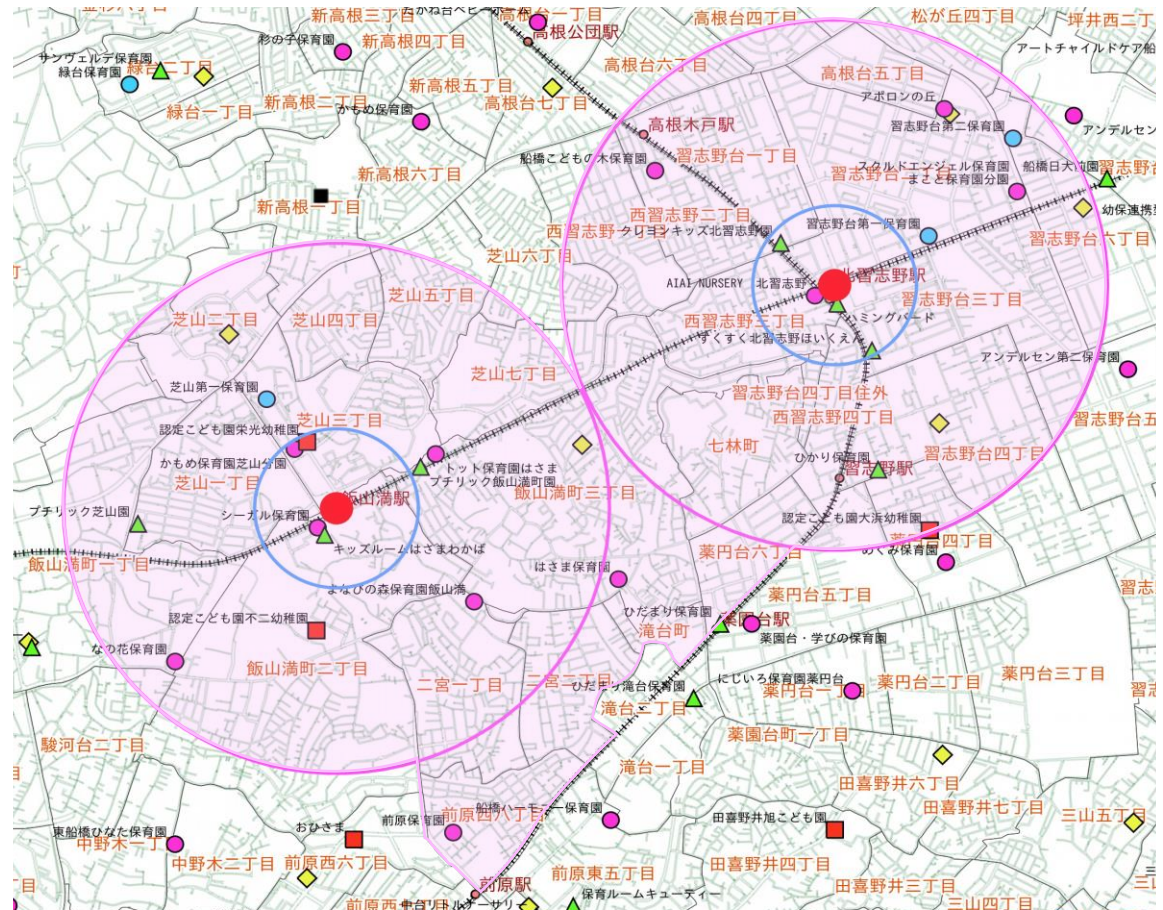

募集対象範囲図【新船橋駅・塚田駅周辺】

- : 認可保育所
- ▲ : 小規模保育事業所A型
- : 認定こども園
- ◆ : 幼稚園
- : 公立保育所

駅から1km及び300mに円を
引き、それぞれの駅から
概ね1kmを募集対象とする。

赤円 : 募集対象範囲（東武野田線新船橋駅及び塚田駅より概ね1km圏内）
 ※夏見台1～5丁目及び夏見1～4丁目は除き、行田2丁目は全域とします。
 ※計画地が地区計画区域の場合は募集要項の2(1)を、
 市街化調整区域の場合は2(2)②オ及び3⑧をご確認ください。
 ※計画地付近に風俗営業所がある場合は、2(2)②イをご確認ください。

青円 : 東武野田線新船橋駅及び塚田駅より概ね300m圏内
 ※原則、既存の保育所等から200m以上離れることとしますが、
 駅から直線距離300m以内であれば、応募可としております。
 詳しくは募集要項の2(2)②アをご確認ください。

募集対象範囲図【北習志野駅・飯山満駅周辺】

- : 認可保育所
- ▲ : 小規模保育事業所A型
- : 認定こども園
- ◆ : 幼稚園
- : 公立保育所

駅から1km及び300mに円を
引き、それぞれの駅から
概ね1kmを募集対象とする。

赤円： 募集対象範囲（東葉高速線飯山満駅及び北習志野駅より概ね1km圏内）

※七林町、飯山満町3丁目、薬円台6丁目、滝台町、二宮1, 2丁目及び前原西8丁目は全域とします。

※計画地が地区計画区域の場合は募集要項の2(1)を、市街化調整区域の場合は2(2)②オ及び3⑧をご確認ください。

青円： 東葉高速線飯山満駅及び北習志野駅より概ね300m圏内

※原則、既存の保育所等から200m以上離れることとしますが、駅から直線距離300m以内であれば、応募可としております。詳しくは募集要項の2(2)②アをご確認ください。

募集対象範囲図【二和向台駅・三咲駅周辺】

- : 認可保育所
- ▲ : 小規模保育事業所A型
- : 認定こども園
- ◆ : 幼稚園
- : 公立保育所

駅から1km及び300mに円を
引き、それぞれの駅から
概ね1kmを募集対象とする。

赤円： 募集対象範囲（京成松戸線二和向台駅及び三咲駅より概ね1km圏内）

※八木が谷1, 2丁目、咲が丘1, 2丁目、三咲6～8丁目、大穴南1, 2丁目、大穴北1丁目及び市外は除きます。