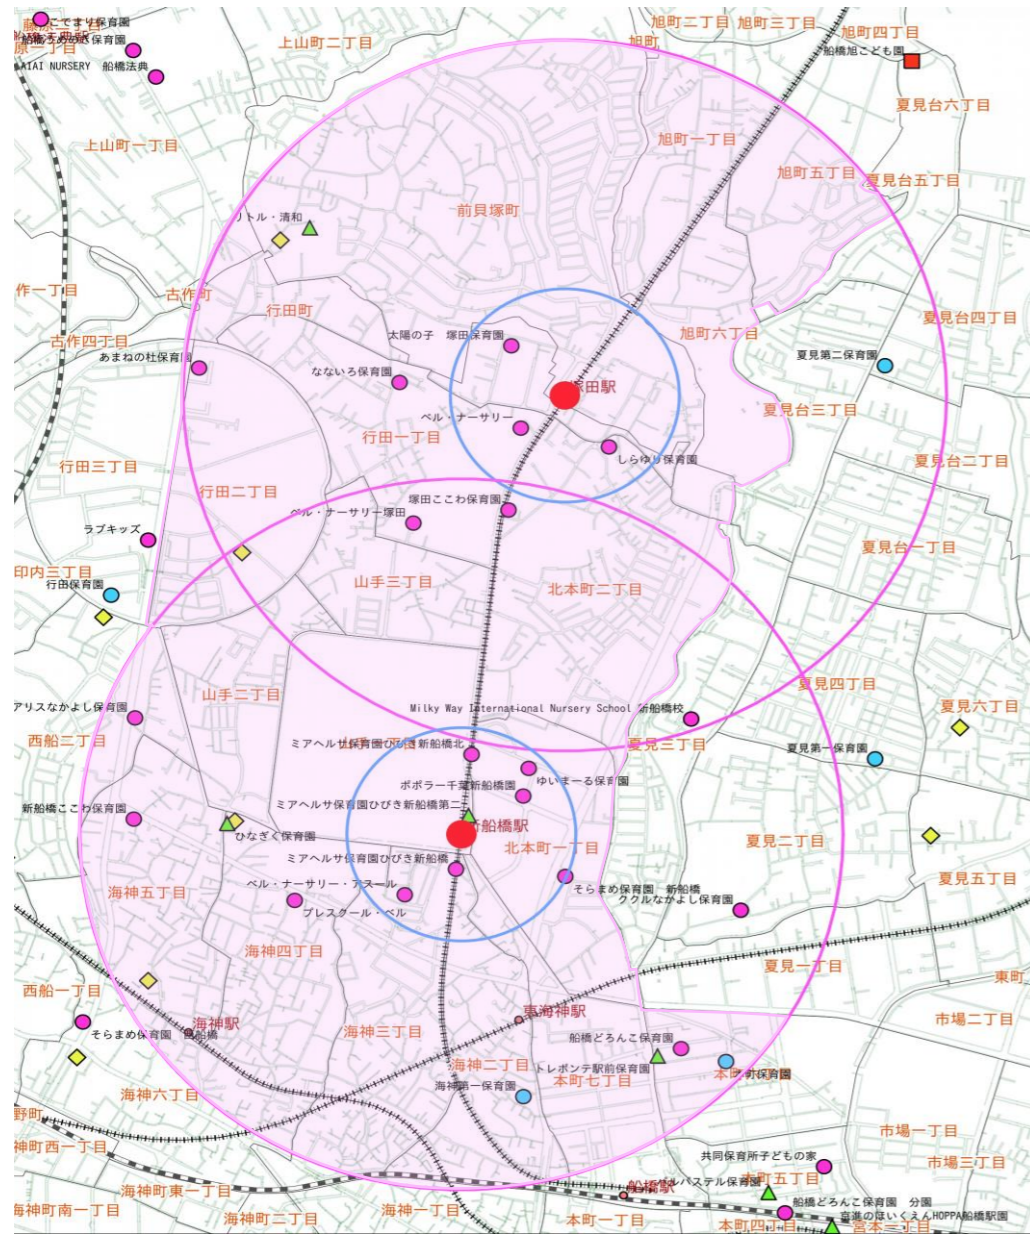

募集対象範囲図【新船橋駅・塚田駅周辺】

- : 認可保育所
- ▲ : 小規模保育事業所A型
- : 認定こども園
- ◆ : 幼稚園
- : 公立保育所

駅から1km及び300mに円を
引き、それぞれの駅から
概ね1kmを募集対象とする。

赤円 : 募集対象範囲（東武野田線新船橋駅及び塚田駅より概ね1km圏内）
 ※夏見台1～5丁目及び夏見1～4丁目は除き、行田2丁目は全域とします。
 ※計画地が地区計画区域の場合は募集要項の2(1)を、
 市街化調整区域の場合は2(2)②オ及び3⑧をご確認ください。
 ※計画地付近に風俗営業所がある場合は、2(2)②イをご確認ください。

青円 : 東武野田線新船橋駅及び塚田駅より概ね300m圏内
 ※原則、既存の保育所等から200m以上離れることとしますが、
 駅から直線距離300m以内であれば、応募可としております。
 詳しくは募集要項の2(2)②アをご確認ください。

募集対象範囲図【北習志野駅・飯山満駅周辺】

- : 認可保育所
- ▲ : 小規模保育事業所A型
- : 認定こども園
- ◆ : 幼稚園
- : 公立保育所

駅から1km及び300mに円を
引き、それぞれの駅から
概ね1kmを募集対象とする。

赤円： 募集対象範囲（東葉高速線飯山満駅及び北習志野駅より概ね1km圏内）

※七林町、飯山満町3丁目、薬円台6丁目、滝台町、二宮1, 2丁目及び前原西8丁目は全域とします。

※計画地が地区計画区域の場合は募集要項の2(1)を、市街化調整区域の場合は2(2)②オ及び3⑧をご確認ください。

青円： 東葉高速線飯山満駅及び北習志野駅より概ね300m圏内

※原則、既存の保育所等から200m以上離れることとしますが、駅から直線距離300m以内であれば、応募可としております。詳しくは募集要項の2(2)②アをご確認ください。

募集対象範囲図【二和向台駅・三咲駅周辺】

- : 認可保育所
- ▲ : 小規模保育事業所A型
- : 認定こども園
- ◆ : 幼稚園
- : 公立保育所

駅から1km及び300mに円を
引き、それぞれの駅から
概ね1kmを募集対象とする。

赤円： 募集対象範囲（京成松戸線二和向台駅及び三咲駅より概ね1km圏内）

※八木が谷1, 2丁目、咲が丘1, 2丁目、三咲6～8丁目、大穴南1, 2丁目、大穴北1丁目及び市外は除きます。