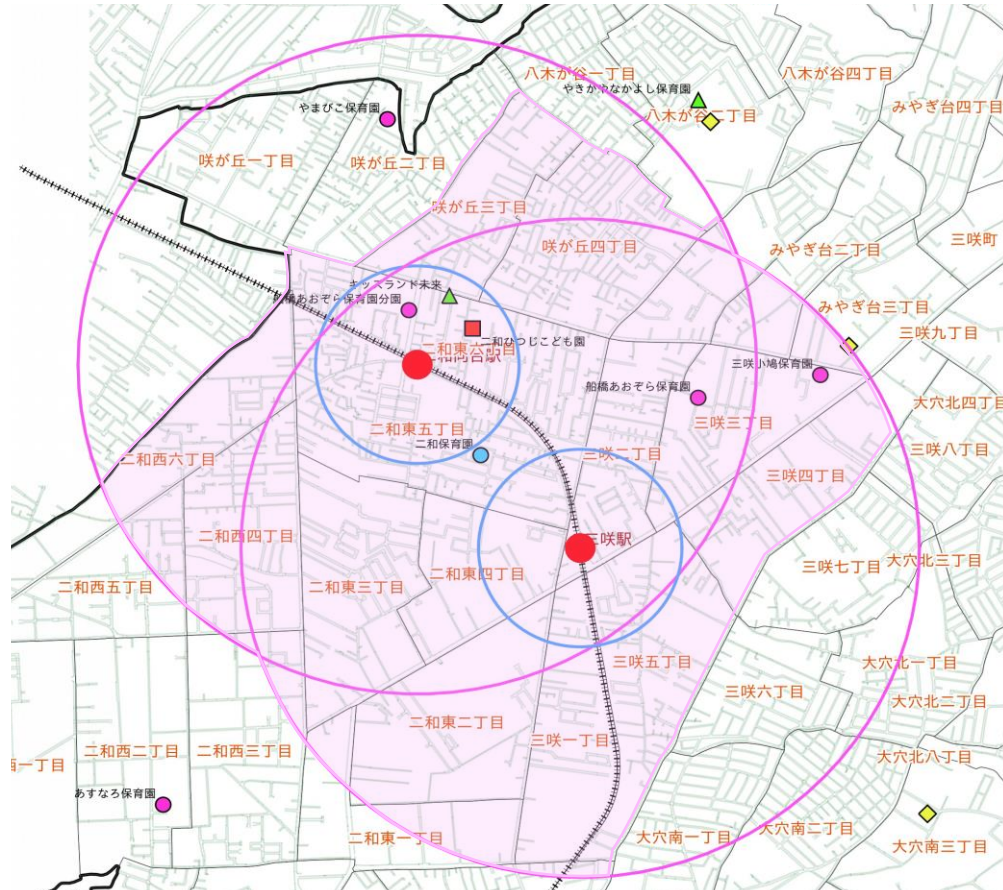

募集対象範囲図【新船橋駅・塚田駅周辺】

- : 認可保育所
- ▲ : 小規模保育事業所A型
- : 認定こども園
- ◆ : 幼稚園
- : 公立保育所

駅から1km及び300mに円を
引き、それぞれの駅から
概ね1kmを募集対象とする。

赤円 : 募集対象範囲（東武野田線新船橋駅及び塚田駅より概ね1km圏内）
 ※夏見台1～5丁目及び夏見1～4丁目は除き、行田2丁目は全域とします。
 ※計画地が地区計画区域の場合は募集要項の2(1)を、
 市街化調整区域の場合は2(2)②オ及び3⑧をご確認ください。
 ※計画地付近に風俗営業所がある場合は、2(2)②イをご確認ください。

青円 : 東武野田線新船橋駅及び塚田駅より概ね300m圏内
 ※原則、既存の保育所等から200m以上離れることとしますが、
 駅から直線距離300m以内であれば、応募可としております。
 詳しくは募集要項の2(2)②アをご確認ください。

募集対象範囲図【北習志野駅・飯山満駅周辺】

- : 認可保育所
- ▲ : 小規模保育事業所A型
- : 認定こども園
- ◆ : 幼稚園
- : 公立保育所

駅から1km及び300mに円を
引き、それぞれの駅から
概ね1kmを募集対象とする。

赤円： 募集対象範囲（東葉高速線飯山満駅及び北習志野駅より概ね1km圏内）

※七林町、飯山満町3丁目、薬円台6丁目、滝台町、二宮1, 2丁目及び前原西8丁目は全域とします。

※計画地が地区計画区域の場合は募集要項の2(1)を、市街化調整区域の場合は2(2)②オ及び3⑧をご確認ください。

青円： 東葉高速線飯山満駅及び北習志野駅より概ね300m圏内

※原則、既存の保育所等から200m以上離れることとしますが、駅から直線距離300m以内であれば、応募可としております。詳しくは募集要項の2(2)②アをご確認ください。

募集対象範囲図【二和向台駅・三咲駅周辺】

- : 認可保育所
- ▲ : 小規模保育事業所A型
- : 認定こども園
- ◆ : 幼稚園
- : 公立保育所

駅から1km及び300mに円を
引き、それぞれの駅から
概ね1kmを募集対象とする。

赤円： 募集対象範囲（京成松戸線二和向台駅及び三咲駅より概ね1km圏内）

※八木が谷1, 2丁目、咲が丘1, 2丁目、三咲6～8丁目、大穴南1, 2丁目、大穴北1丁目及び市外は除きます。