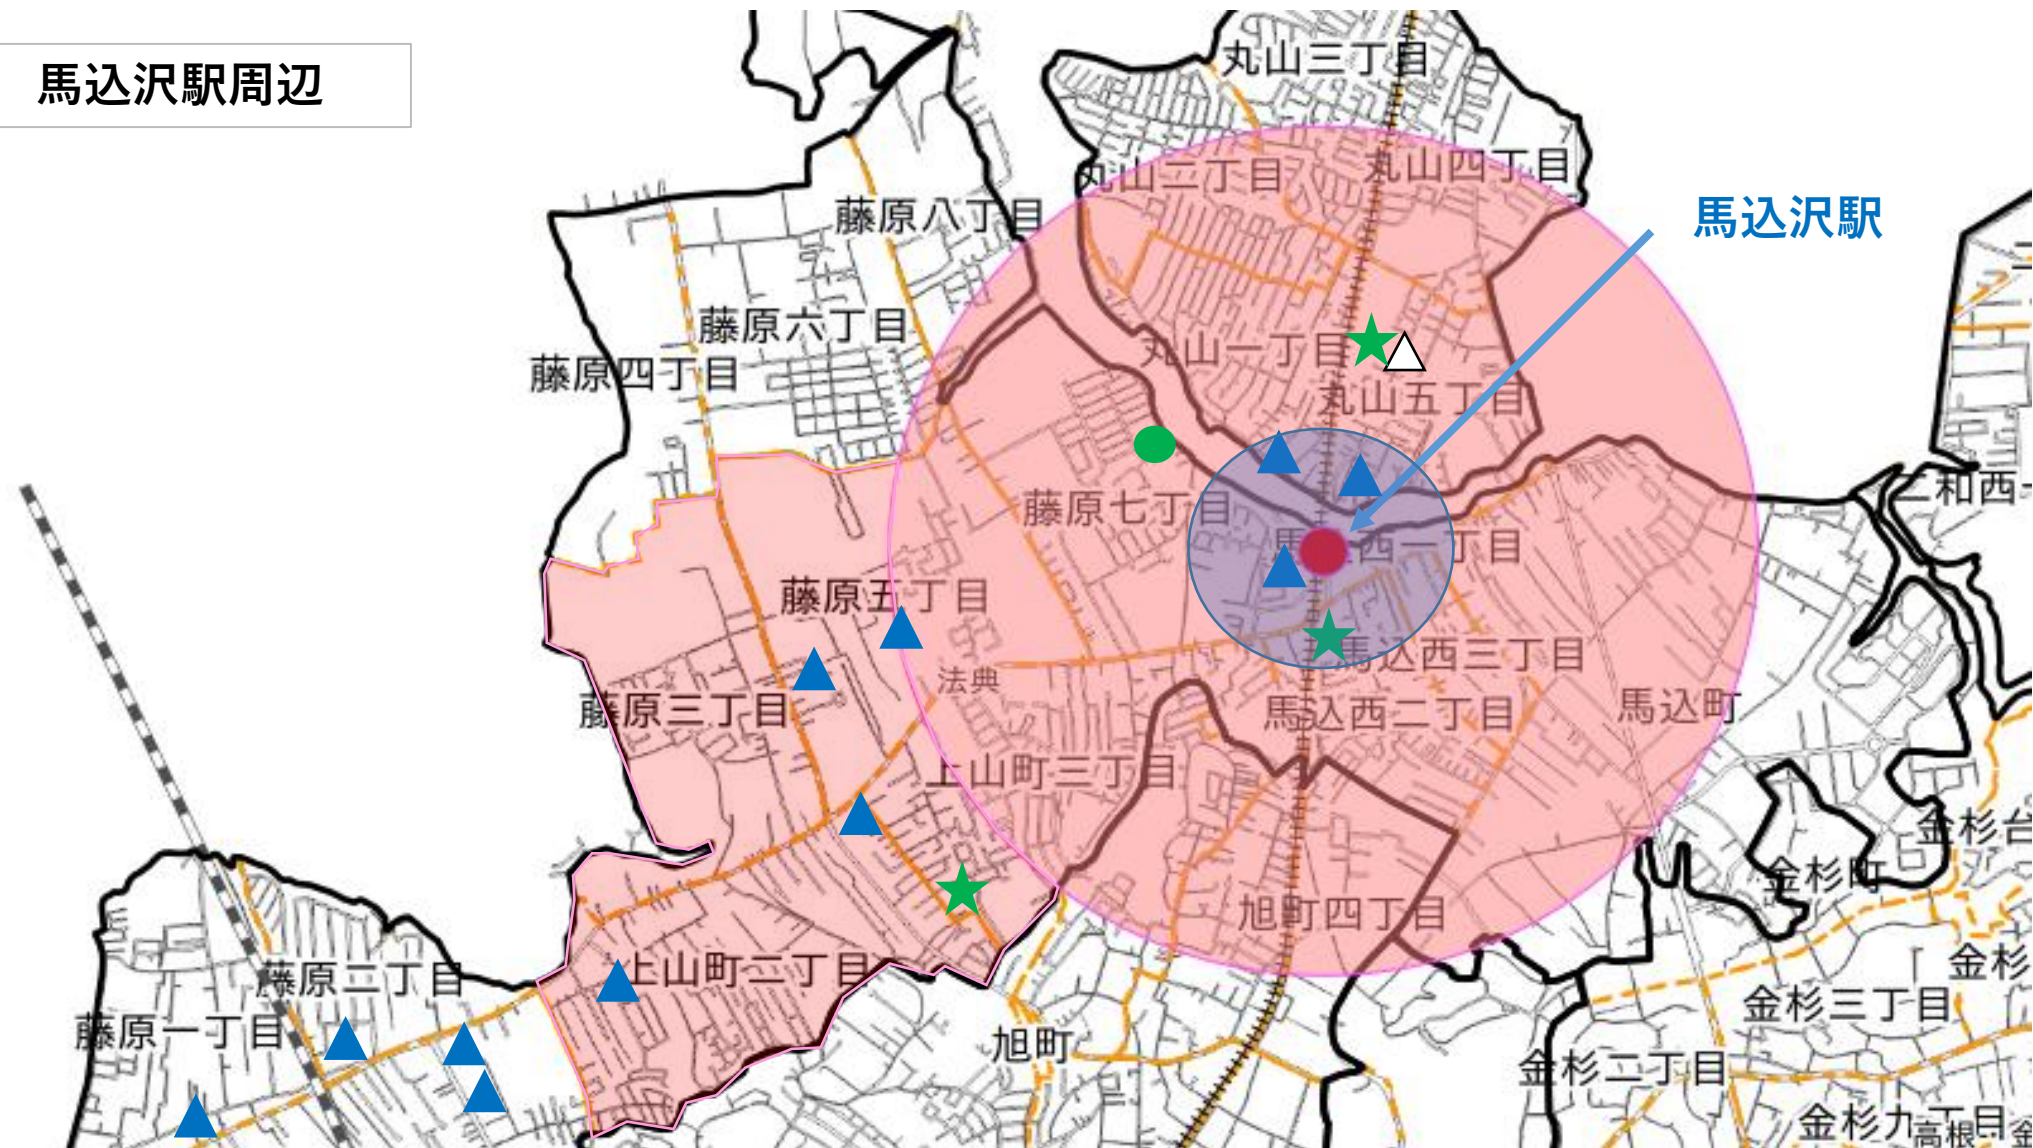

別添「募集対象地域図」 ※物件を検討する際の参考としてください。

馬込沢駅周辺

赤円：対象駅から概ね1kmの圏内

青円：対象駅から300mの圏内（※）

※赤円の範囲外であっても、上山町二丁目、上山町三丁目、藤原三丁目、藤原五丁目は町丁目全域を募集対象範囲とします。

▲：認可保育所    △：小規模保育事業A型    ★：幼稚園    ●：公立保育所

※：既存の保育所等から200m以内でも応募可。詳しくは応募要項の2. 募集地域及び物件（2）.②.アをご確認ください。