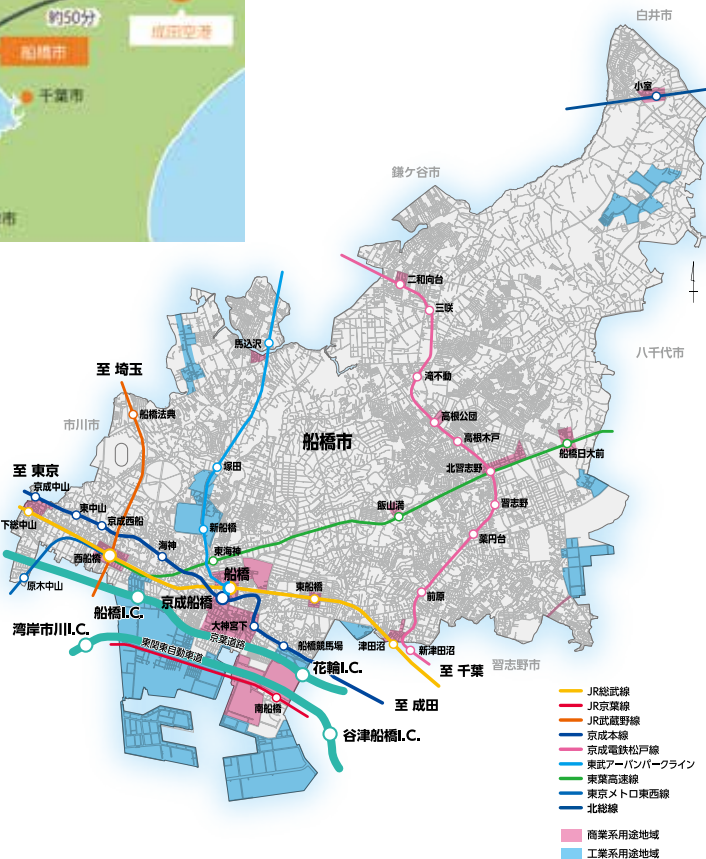

©CHIBAJETS FUNABASHI
2024-25 シーズンの画像です。

2025-26

CHIBAJETS

Kubota Spears

プロ・企業スポーツチームのご紹介

FUNABASHI CITY

FUNABASHIは魅力にあふれてる。

千葉県北西部に位置する船橋市は、都心や空港からアクセスしやすいえ、農業や漁業が盛んで自然も豊か。約65万人もの人口を有する全国有数の都市で、商業施設も充実し、住みやすさと自然の調和が取れています。チームの応援に訪れた際にはぜひ船橋市の周辺スポットにもお立ち寄りください。

ららぽーとTOKYO-BAY
一日中かけても回り尽くせないほどの楽しさであふれる。

ふなばし三番瀬海浜公園
都心から一番近い潮干狩りやバーベキューが楽しめる、水と緑のレジャーパーク。

梨
千葉県が生産量全国一を誇る梨。船橋産は大玉で甘みが強く、人気がある。

ふなばしアンデルセン公園
日本有数規模のアスレチックや様々な創作体験ができる子ども美術館等、遊びにあふれた船橋のランドマーク。

ホンピノス貝
江戸前の新名物。ハマグリに似ていて、肉厚、うまみが強く、食感を楽しめる。