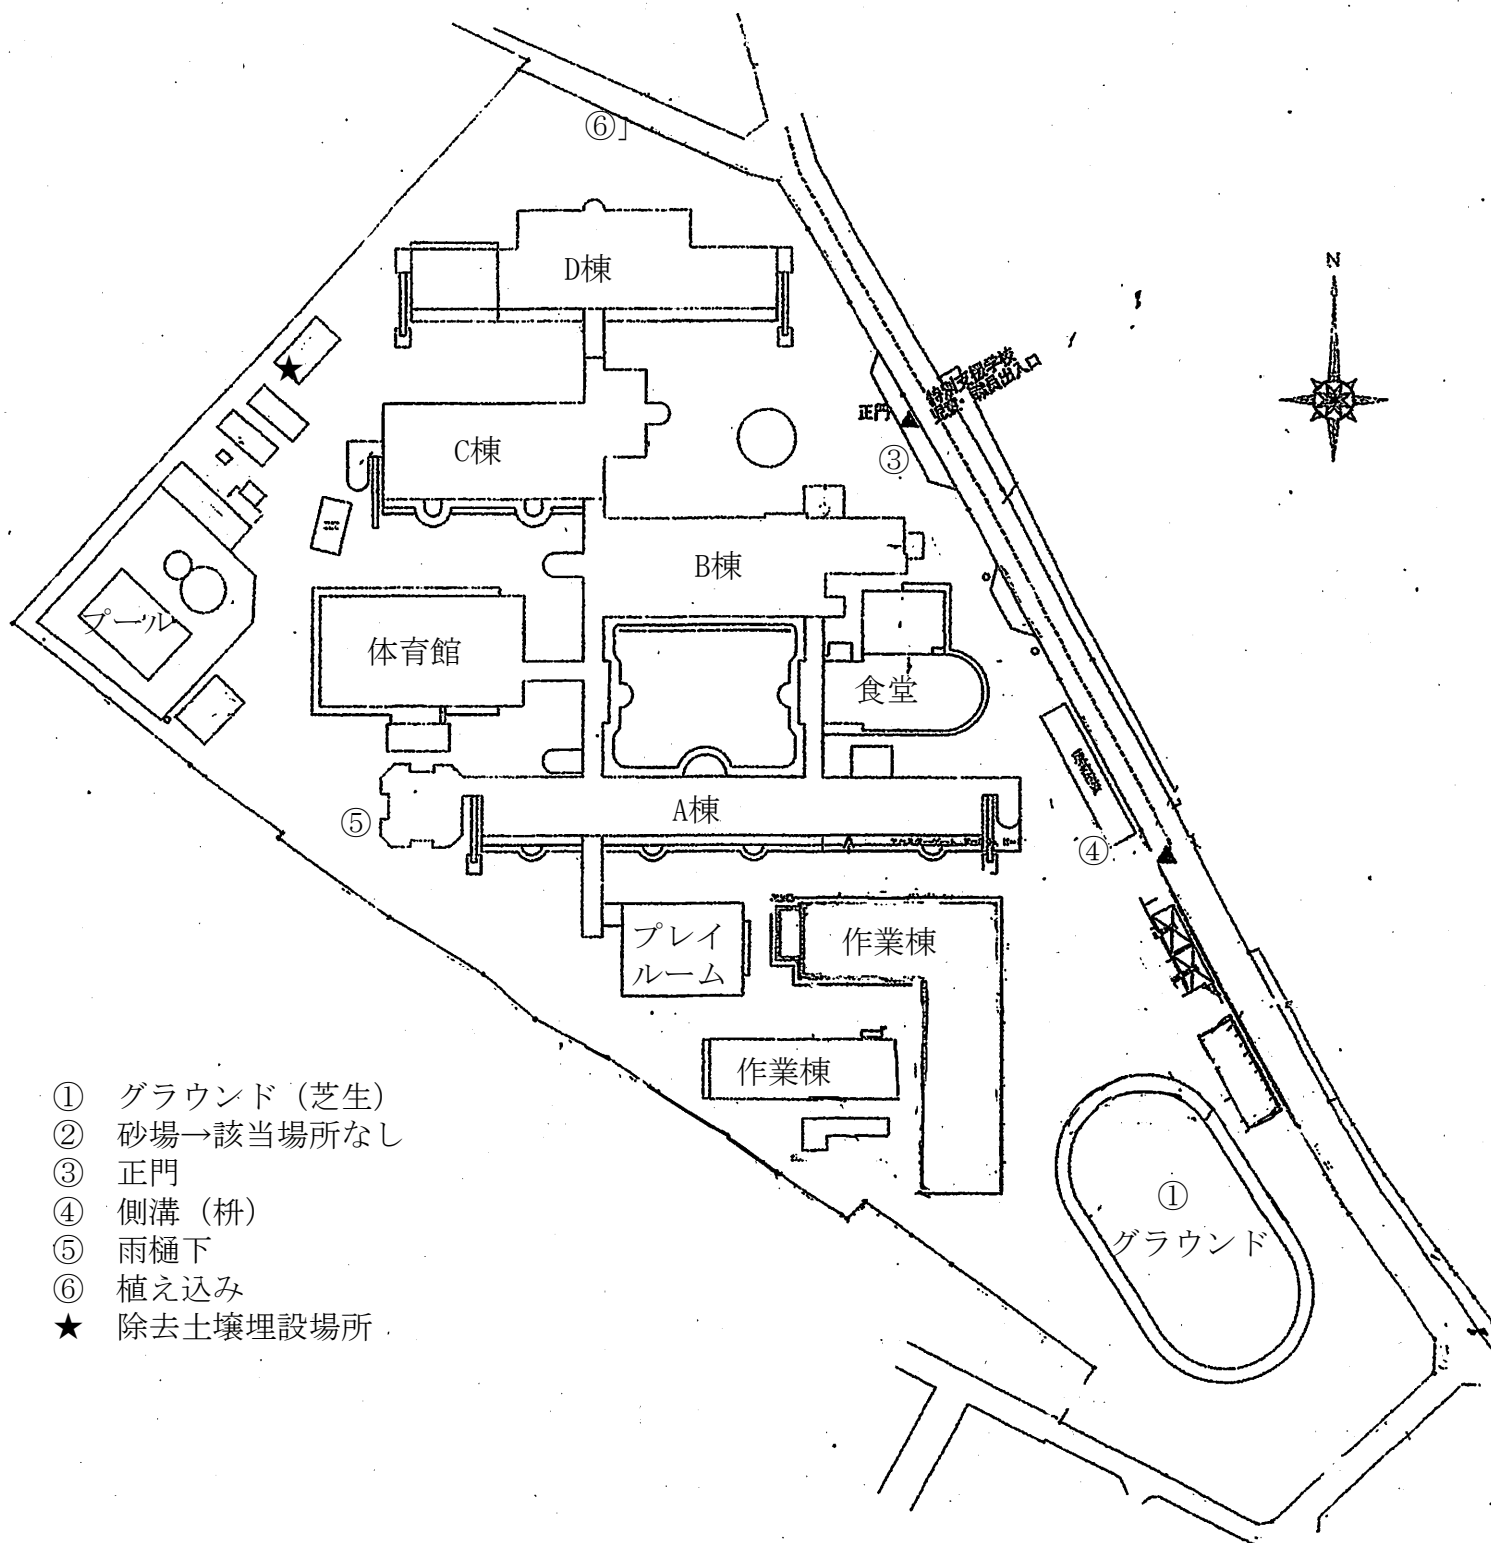

令和3年度 船橋市立船橋特別支援学校 (金堀校舎)
空間放射線測定マップ

- ① グラウンド (芝生)
- ② 砂場→該当場所なし
- ③ 正門
- ④ 側溝 (枡)
- ⑤ 雨樋下
- ⑥ 植え込み
- ★ 除去土壌埋設場所