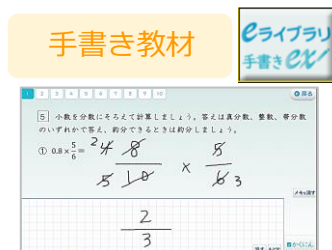

④ 学習用のトップページが開きます

💡 ログインをするときの注意点

すべて半角で入力してください。

- ① 学校コード : 数字 1 1 ケタ
- ② ログインID : 学校で使うeライブラリと同じログインID
- ③ パスワード : 学校で使うeライブラリと同じパスワード

学校コード・ID・パスワード
がわからないときは、
学校の先生に確認してね！

⑤ 学習用のトップページが開いたら、自分の名前が出ているか確認しましょう

自分の名前やIDカードの名前とちがうときは、学校の先生に確認してください

2. eライブラリで予習・復習しよう

自分で選んで学習する

① [自分で選ぶ] → [単元から探す] をえらびます

「こんなつかいかたも！」

② 学年、教科、単元、教材 をえらびます

③ レベルを選んで、ドリルを始めます

④ 間違えたときは、[リトライ]でやり直します。最後に[採点]を選んで終わります

3. ほかに楽しく学べるコンテンツがたくさん！

正しい漢字や計算を書いて身につける！

デジタル単語帳がかくにん！

英語を楽しく学ぼう！