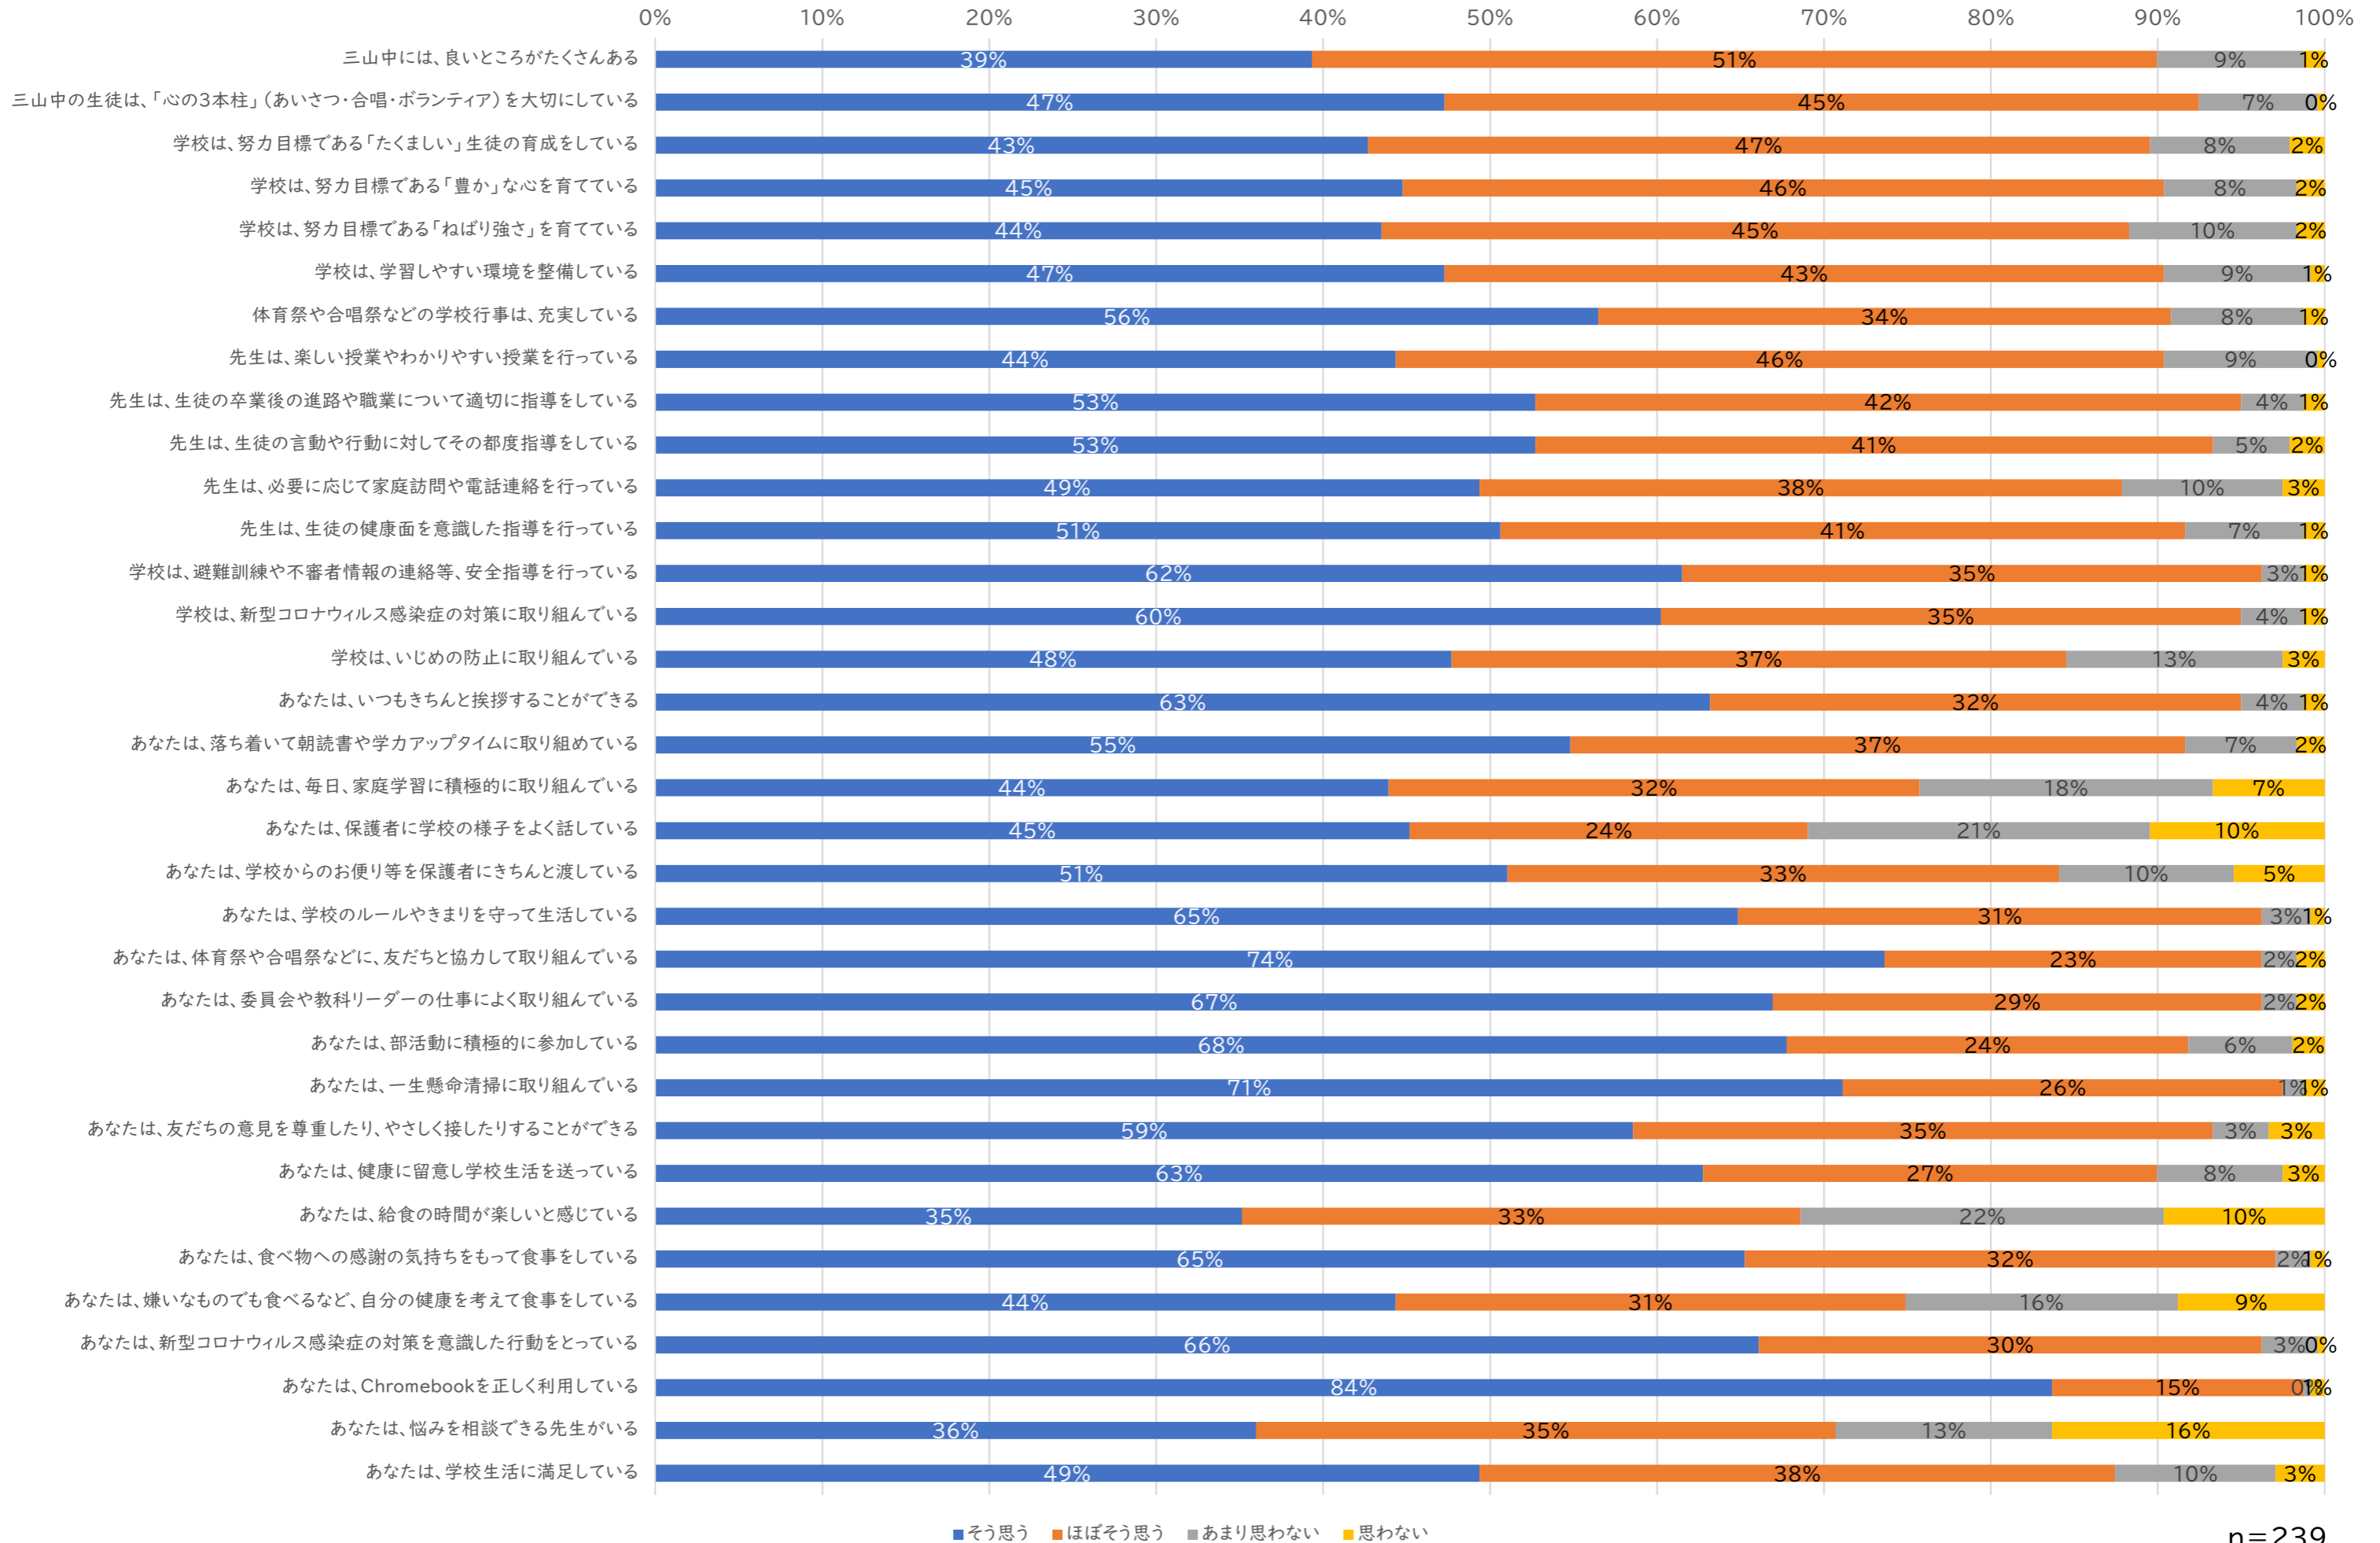

令和3年度 学校生活アンケート(生徒) 集計結果

n=239