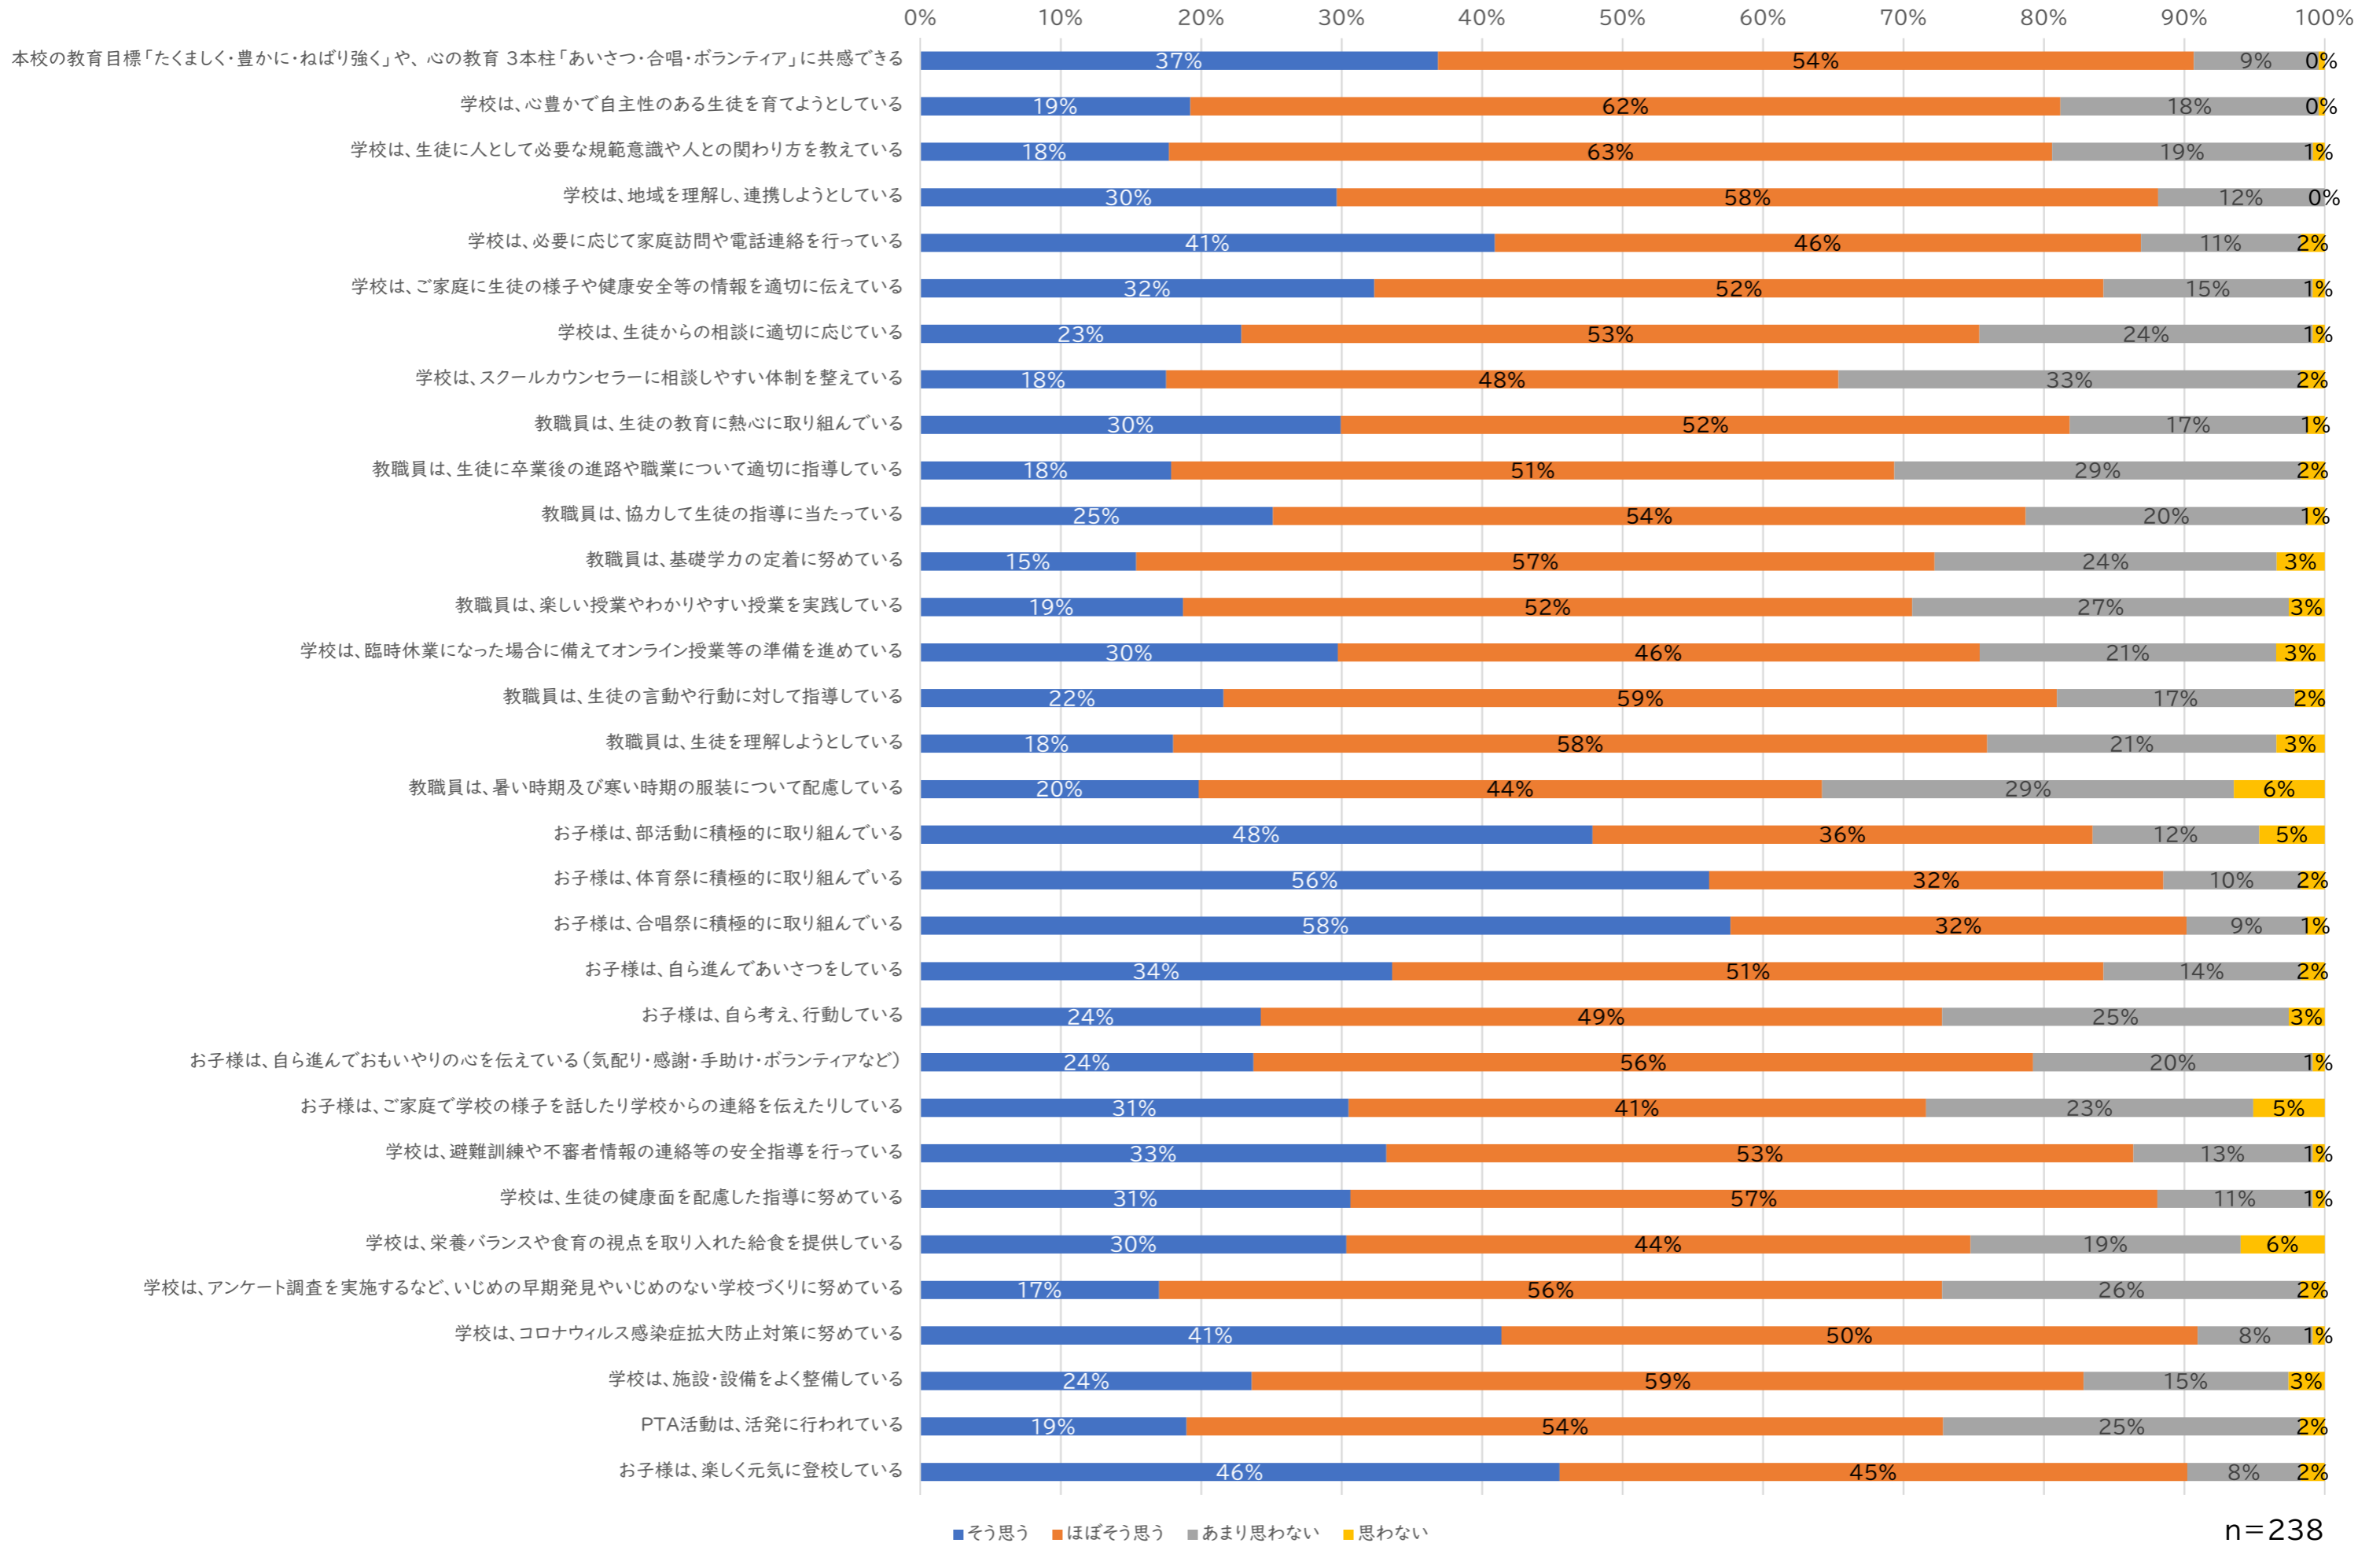

令和3年度 学校評価(保護者) 集計結果

n=238