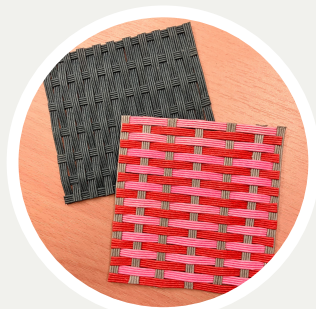

# 8組校内販売会

☆定番製品のコースターから新製品も販売します☆

石畳コースター  
50円

細編みコースター  
100円

四つ編みコースター  
150円

あじろ編みコースター  
100円

ミニ四つ編み  
キーホルダー50円

3つで  
100円