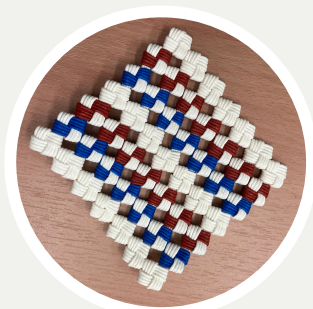

# 8組校内販売会

☆定番製品のコースターから新製品も販売します☆

石畳コースター  
50円

細編みコースター  
100円

四つ編みコースター  
150円

あじろ編みコースター  
100円

ミニ四つ編み  
キーホルダー50円

3つで  
100円

リボンレイ  
キーホルダー300円

リボンレイ  
ストラップ500円

フラワーリース  
200円

ゼラニウム  
30円

特別製品も  
販売します！

3月15日(金)

13:50~14:20

@ 2年 生徒昇降口