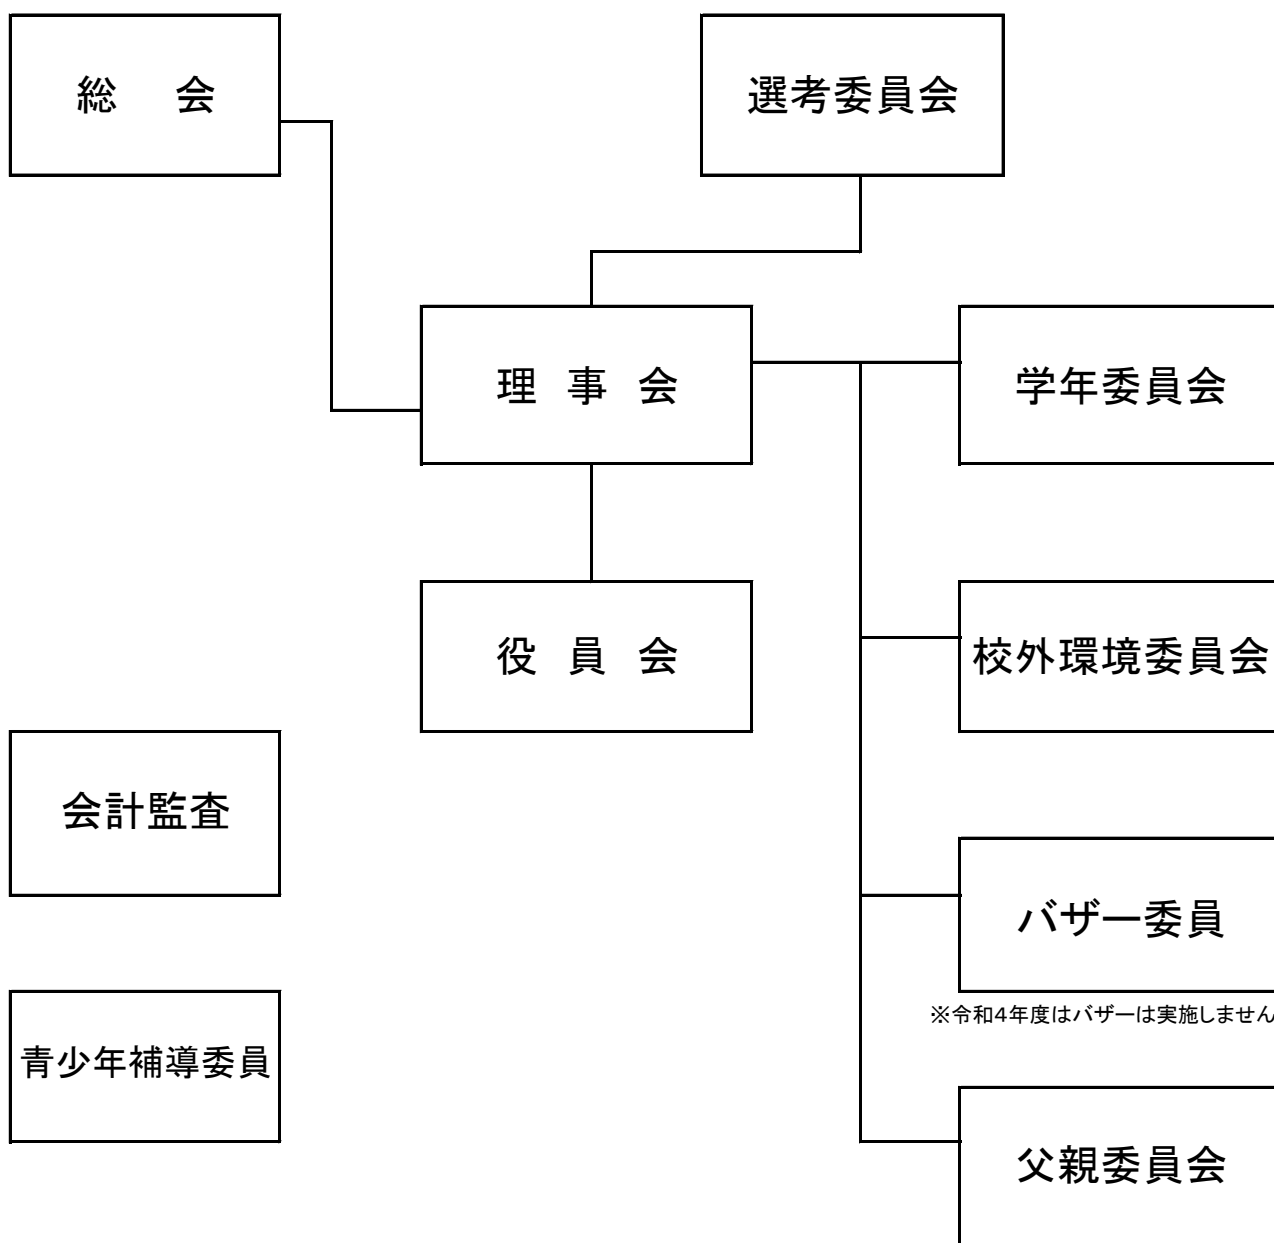

船橋市立前原中学校PTA 組織図

令和4年5月