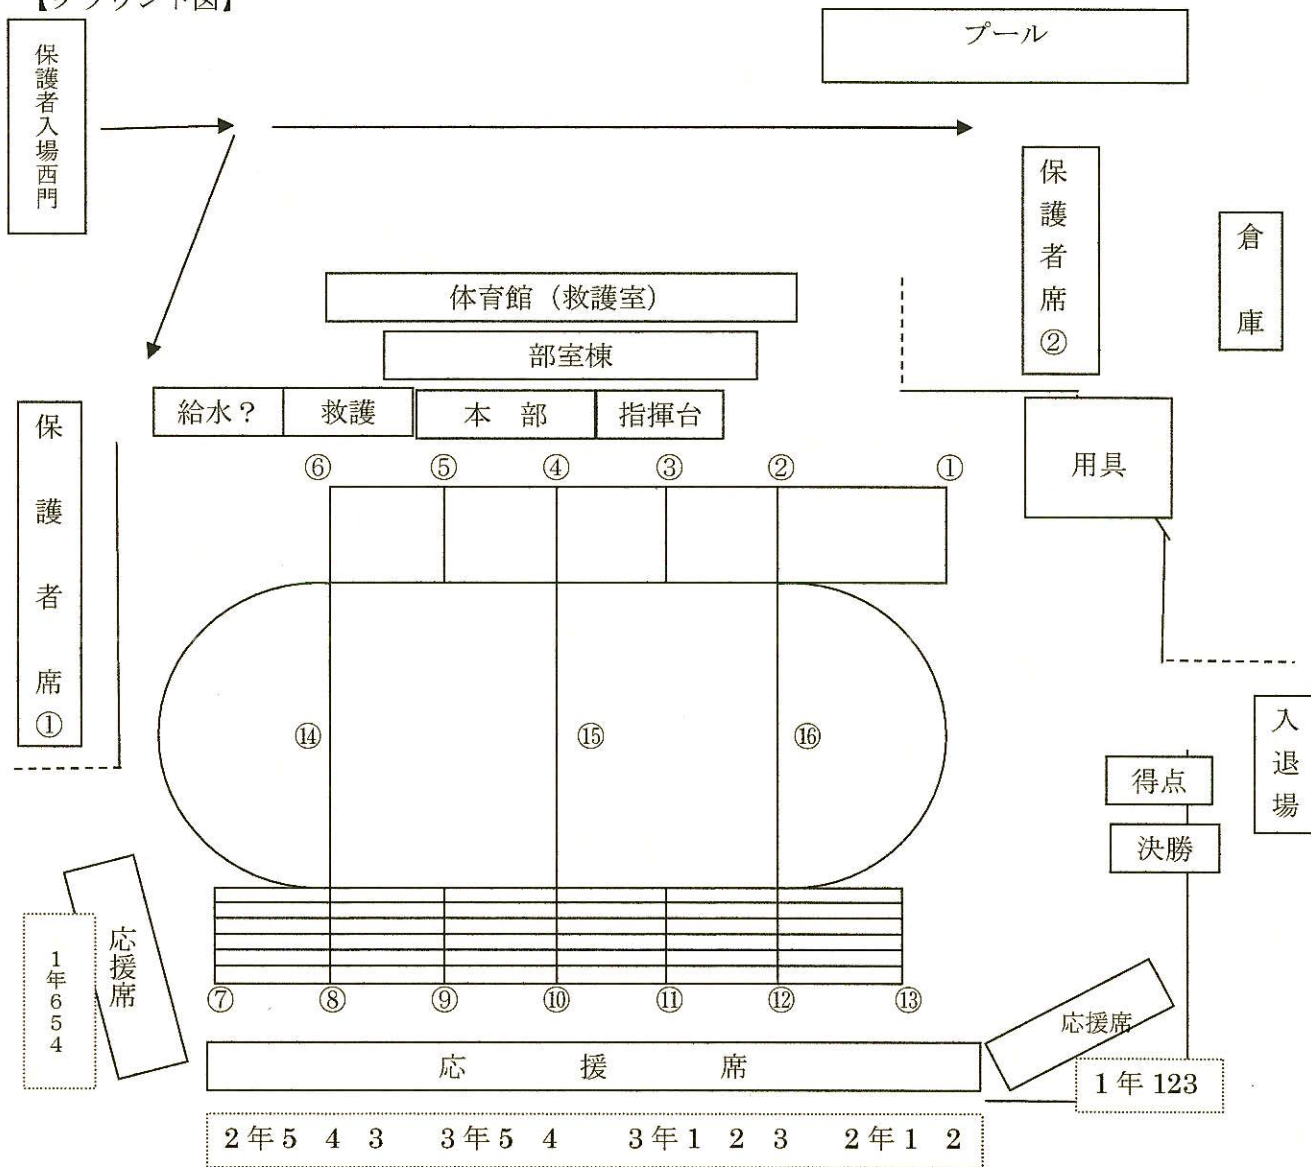

【グラウンド図】

※保護者席は校舎前・グラウンドのロープで区切られている場所、体育倉庫前の2か所です。

保護者席① 校舎側は 4, 5, 6 組や白組
 保護者席② 体育倉庫側は 1, 2, 3 組や赤組

がメインで見えます。