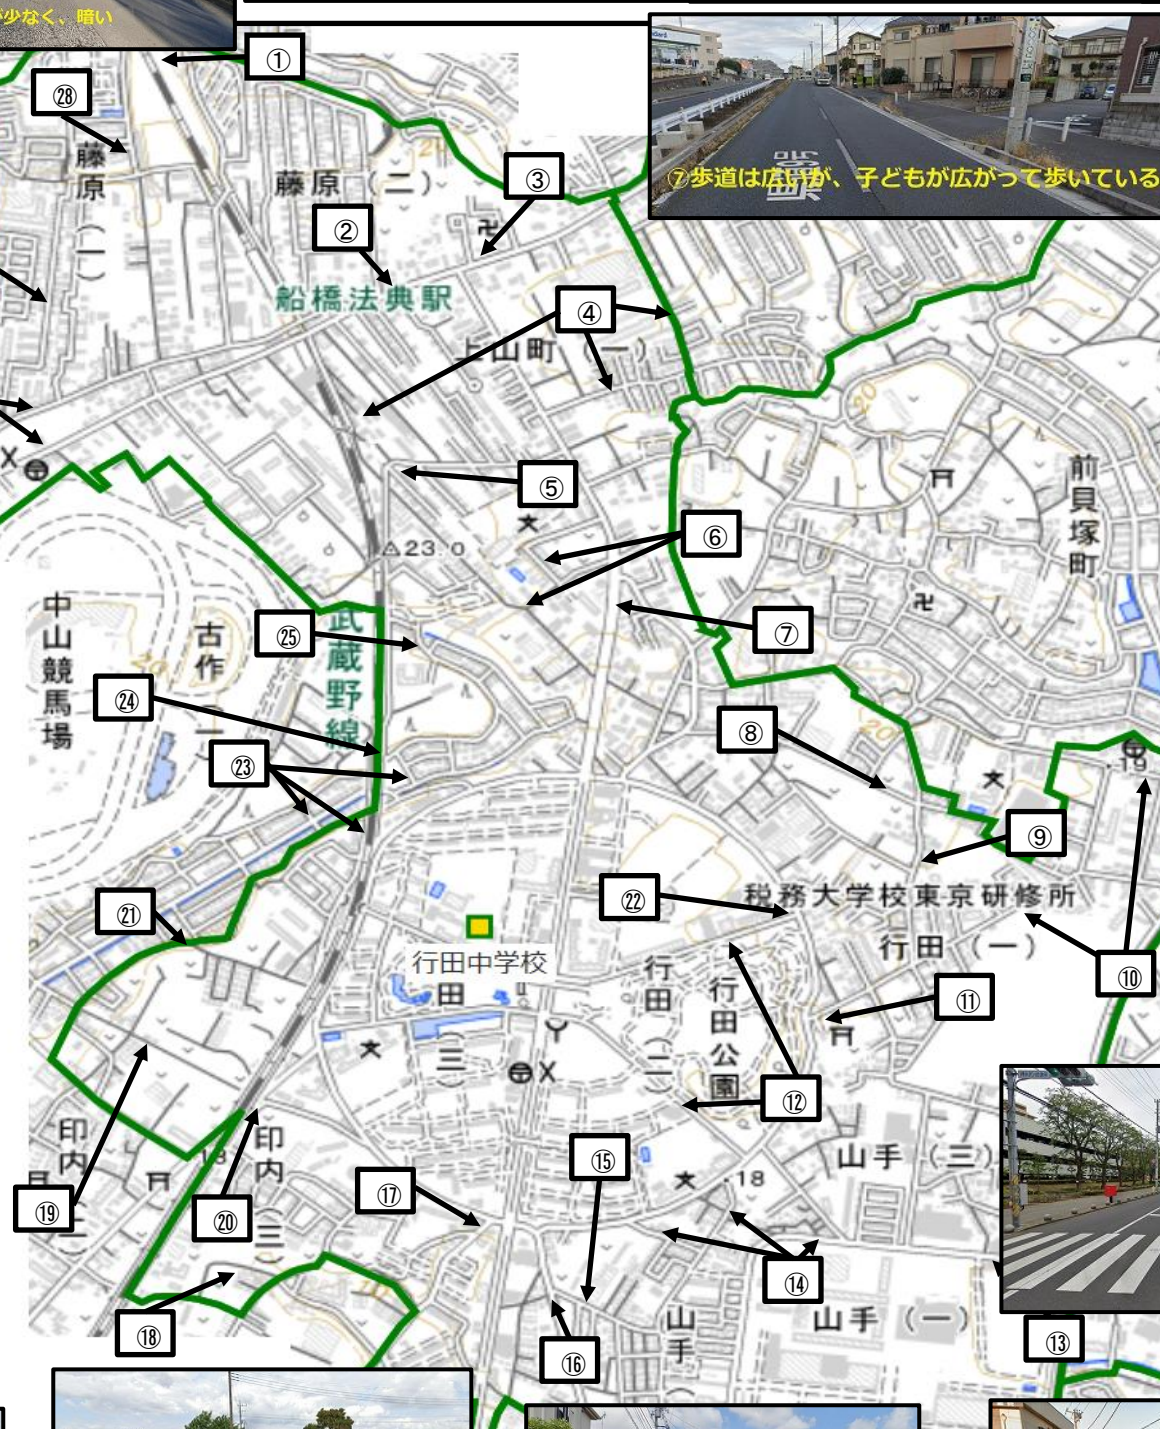

<<行田中学区危険箇所マップ>>

※昨年度までのPTA校外パトロール等のご協力を得て、学区内の危険箇所の一覧を作成しました。
ご協力いただいた皆様、ありがとうございました。