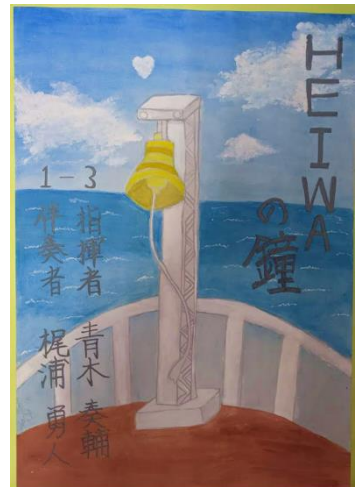

TEAM BLUE

郷音 ～心をひとつに 想いを歌声に～

★初めての合唱祭！

11月4日(金)に習志野文化ホールで行われた合唱祭。感染症対策ということで1年生の午前の部と、1組と2・3年生の午後の部に分かれての実施となりました。1年生はどのクラスも一生懸命歌っていて、とても緊張している様子が、客席にも伝わってきました。練習の成果を存分に発揮することができたでしょうか。入賞できたクラスもそうでないクラスも、一致団結して頑張っていて歌っている姿にはとても感動しました。合唱祭の閉会式で講師の先生が、1年生は歌詞を丁寧に歌っていて素晴らしかったということに加え、聴いている人にどういう風に聴いてもらいたいのか、積極的にアピールをすることが大切だというお話がありました。自分のことだけではなく、聴いてくれる人のことを考えて歌うということは、普段の生活でも大切にすべきことだ、と感じました。行事を通して1年生は、また一歩成長することができました。

★1年生、素晴らしい歌声をありがとう！

最優秀賞 1年11組 「あさがお」

優秀賞	1年	3組	「HEIWAの鐘」
優良賞	1年	9組	「輝くために」
指揮者賞	1年	2組	大場 勇輔
伴奏者賞	1年1	1組	松戸 優磨
ポスター賞	1年	2組	(山本かおり・梅山優和)

★合唱祭ポスター集！！

11月の予定

- 12日(土) 授業参観
- 14日(月) 振替休業
- 16日(水) 千教研
- 17日(木) 英語学力調査
- 18日(金) 千葉県学校体育研究
大会 給食なし
- 24日(木) テスト前諸活動停止
- 25日(金) 職員会議
- 28日(月) 後期中間テスト①
国語・理科
- 29日(火) 後期中間テスト②
英語・数学・社会