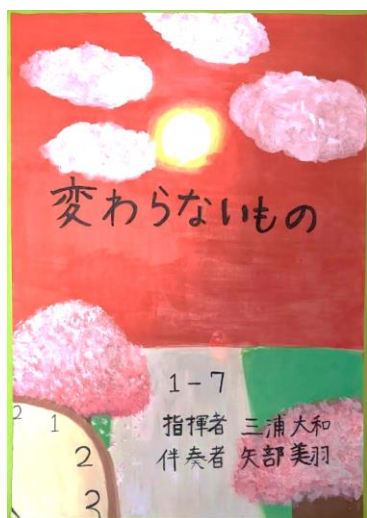

TEAM BLUE

郷音 ～心をひとつに 想いを歌声に～

★初めての合唱祭！

11月4日(金)に習志野文化ホールで行われた合唱祭。感染症対策ということで1年生の午前の部と、1組と2・3年生の午後の部に分かれての実施となりました。1年生はどのクラスも一生懸命歌っていて、とても緊張している様子が、客席にも伝わってきました。練習の成果を存分に発揮することができたでしょうか。入賞できたクラスもそうでないクラスも、一致団結して頑張っていて歌っている姿にはとても感動しました。合唱祭の閉会式で講師の先生が、1年生は歌詞を丁寧に歌っていて素晴らしかったということに加え、聴いている人にどういう風に聴いてもらいたいのか、積極的にアピールをすることが大切だというお話がありました。自分のことだけではなく、聴いてくれる人のことを考えて歌うということは、普段の生活でも大切にすべきことだ、と感じました。行事を通して1年生は、また一歩成長することができました。

★1年生、素晴らしい歌声をありがとう！

最優秀賞 1年11組 「あさがお」

優秀賞	1年	3組	「HEIWAの鐘」
優良賞	1年	9組	「輝くために」
指揮者賞	1年	2組	大場 勇輔
伴奏者賞	1年1	1組	松戸 優磨
ポスター賞	1年	2組	(山本かおり・梅山優和)

★合唱祭ポスター集！！

11月の予定

- 12日(土) 授業参観
- 14日(月) 振替休業
- 16日(水) 千教研
- 17日(木) 英語学力調査
- 18日(金) 千葉県学校体育研究
大会 給食なし
- 24日(木) テスト前諸活動停止
- 25日(金) 職員会議
- 28日(月) 後期中間テスト①
国語・理科
- 29日(火) 後期中間テスト②
英語・数学・社会