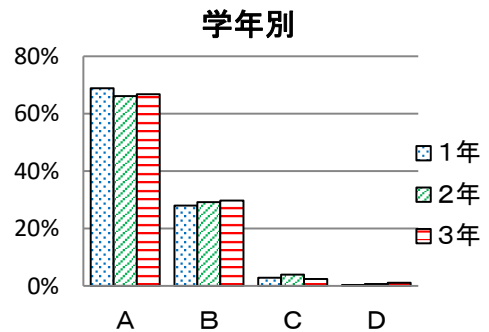

⑨ 掃除をしっかりとやることができますか

	1年	2年	3年	全学年
A	69%	66%	67%	67%
B	28%	29%	30%	29%
C	3%	4%	2%	3%
D	0%	1%	1%	1%
回答数	279	301	286	0