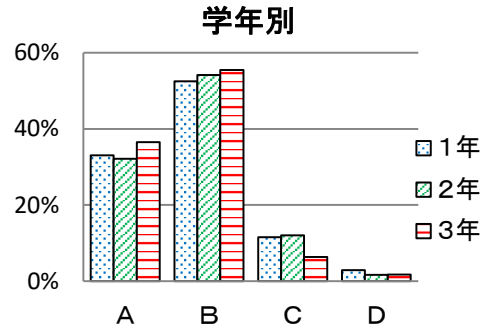

⑯ あなたの学級は、集中して授業ができていますか

	1年	2年	3年	全学年
A	33%	32%	36%	34%
B	53%	54%	55%	54%
C	12%	12%	6%	10%
D	3%	2%	2%	2%
回答数	278	299	285	862