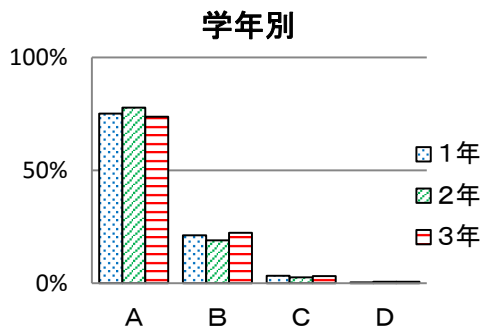

⑧ 身だしなみをきちんとできていますか

	1年	2年	3年	全学年
A	75%	78%	74%	76%
B	21%	19%	22%	21%
C	3%	3%	3%	3%
D	0%	1%	1%	1%
回答数	278	301	286	865