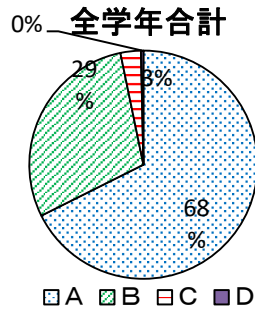

令和元年度 生徒自己評価結果

表の数値は実数を表示、グラフは割合（％）で表示しています。

- A ……とても◎ C ……あまり△
 B ……まあまあ○ D ……ぜんぜん×

(1) 学校教育目標

① あなたは「自ら進んで学習する」ことを心がけていますか

② あなたは「思いやりのある優しい心」を持つように心がけていますか

③ あなたは「健康で自ら体力を高めよう」と心がけていますか

(2) 基本的生活習慣

④ 挨拶ができていますか

⑤ 授業に集中できていますか

	1年	2年	3年	全学年
A	47%	46%	46%	47%
B	45%	47%	49%	47%
C	7%	7%	5%	6%
D	0%	0%	0%	0%
回答数	278	301	285	864

⑥ 時間を守ることができていますか

	1年	2年	3年	全学年
A	53%	60%	57%	57%
B	41%	34%	38%	38%
C	5%	5%	4%	5%
D	1%	1%	1%	1%
回答数	279	301	286	866

⑦ 先生や友だちの話をしっかり聞くことができますか

	1年	2年	3年	全学年
A	68%	68%	66%	68%
B	27%	29%	31%	29%
C	5%	2%	2%	3%
D	0%	0%	1%	0%
回答数	278	301	286	865

⑧ 身だしなみをきちんとできていますか

	1年	2年	3年	全学年
A	75%	78%	74%	76%
B	21%	19%	22%	21%
C	3%	3%	3%	3%
D	0%	1%	1%	1%
回答数	278	301	286	865