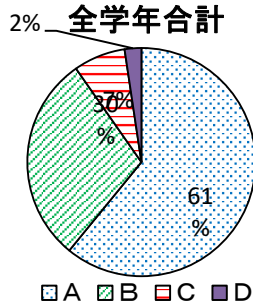

(5) 全体として

⑲ 困ったときに相談できる先生はいますか

	1年	2年	3年	全学年
A	37%	33%	43%	38%
B	38%	37%	37%	37%
C	18%	18%	14%	17%
D	7%	12%	7%	8%
回答数	277	300	286	863

⑳ 何かあったときは、スクールカウンセラーに相談しようと思いますか

	1年	2年	3年	全学年
A	18%	16%	18%	17%
B	33%	21%	30%	28%
C	32%	32%	30%	32%
D	16%	31%	22%	23%
回答数	277	300	286	863

㉑ あなたは自分の将来の生き方について考えていますか

	1年	2年	3年	全学年
A	40%	37%	46%	41%
B	42%	39%	40%	40%
C	14%	18%	12%	15%
D	3%	6%	2%	4%
回答数	278	301	285	864

㉒ 行田中はわかりやすい授業をする先生が多いと思いますか

	1年	2年	3年	全学年
A	51%	23%	35%	36%
B	41%	53%	55%	50%
C	8%	20%	9%	12%
D	0%	4%	1%	2%
回答数	277	299	286	862

㉓ 行田中は生徒会活動(委員会も含む)は活発だと思いますか

	1年	2年	3年	全学年
A	63%	40%	46%	50%
B	32%	45%	45%	41%
C	4%	12%	8%	8%
D	0%	3%	1%	2%
回答数	278	300	286	864

㉔ 行田中の部活動への取り組みは充実していると思いますか

	1年	2年	3年	全学年
A	84%	48%	57%	61%
B	8%	40%	35%	29%
C	6%	9%	6%	7%
D	2%	3%	1%	2%
回答数	217	300	286	803