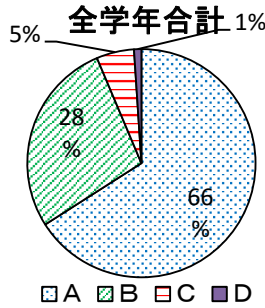

(3) 学校生活

⑪ 学校生活を楽しく送っていますか

	1年	2年	3年	全学年
A	61%	67%	70%	66%
B	30%	27%	26%	28%
C	8%	6%	2%	5%
D	1%	1%	1%	1%
回答数	279	301	284	864