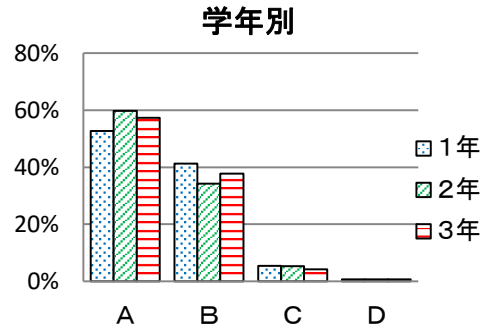

令和元年度 生徒自己評価結果

表の数値は実数を表示、グラフは割合（％）で表示しています。

- A ……とても◎ C ……あまり△
 B ……まあまあ○ D ……ぜんぜん×

(1) 学校教育目標

① あなたは「自ら進んで学習する」ことを心がけていますか

② あなたは「思いやりのある優しい心」を持つように心がけていますか

③ あなたは「健康で自ら体力を高めよう」と心がけていますか

(2) 基本的生活習慣

④ 挨拶ができていますか

⑤ 授業に集中できていますか

	1年	2年	3年	全学年
A	47%	46%	46%	47%
B	45%	47%	49%	47%
C	7%	7%	5%	6%
D	0%	0%	0%	0%
回答数	278	301	285	864

⑥ 時間を守ることができていますか

	1年	2年	3年	全学年
A	53%	60%	57%	57%
B	41%	34%	38%	38%
C	5%	5%	4%	5%
D	1%	1%	1%	1%
回答数	279	301	286	866