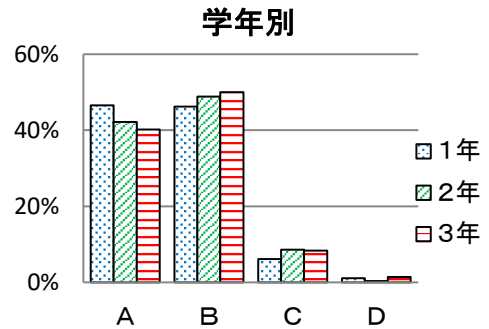

⑰ あなたの学級は、ルールやマナーを守っていますか

	1年	2年	3年	全学年
A	47%	42%	40%	43%
B	46%	49%	50%	48%
C	6%	9%	8%	8%
D	1%	0%	1%	1%
回答数	279	301	286	866