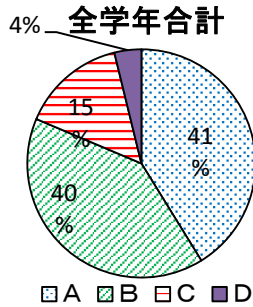

⑰ あなたの学級は、ルールやマナーを守っていますか

	1年	2年	3年	全学年
A	47%	42%	40%	43%
B	46%	49%	50%	48%
C	6%	9%	8%	8%
D	1%	0%	1%	1%
回答数	279	301	286	866

⑱ あなたの学級は、行事などに熱心に取り組んでいますか

	1年	2年	3年	全学年
A	70%	67%	64%	67%
B	26%	29%	30%	28%
C	4%	4%	5%	4%
D	0%	1%	1%	1%
回答数	277	301	286	864

(5) 全体として

⑲ 困ったときに相談できる先生はいますか

	1年	2年	3年	全学年
A	37%	33%	43%	38%
B	38%	37%	37%	37%
C	18%	18%	14%	17%
D	7%	12%	7%	8%
回答数	277	300	286	863

⑳ 何かあったときは、スクールカウンセラーに相談しようと思いますか

	1年	2年	3年	全学年
A	18%	16%	18%	17%
B	33%	21%	30%	28%
C	32%	32%	30%	32%
D	16%	31%	22%	23%
回答数	277	300	286	863

㉑ あなたは自分の将来の生き方について考えていますか

	1年	2年	3年	全学年
A	40%	37%	46%	41%
B	42%	39%	40%	40%
C	14%	18%	12%	15%
D	3%	6%	2%	4%
回答数	278	301	285	864

㉒ 行田中はわかりやすい授業をする先生が多いと思いますか

	1年	2年	3年	全学年
A	51%	23%	35%	36%
B	41%	53%	55%	50%
C	8%	20%	9%	12%
D	0%	4%	1%	2%
回答数	277	299	286	862