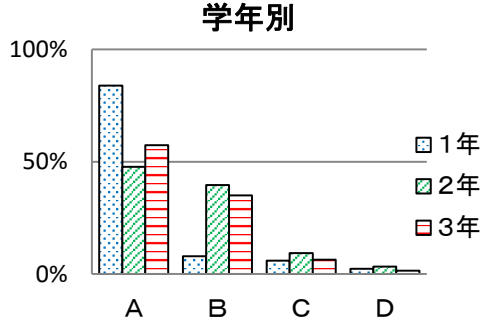

㉔ 行田中の部活動への取り組みは充実していると思いますか

	1年	2年	3年	全学年
A	84%	48%	57%	61%
B	8%	40%	35%	29%
C	6%	9%	6%	7%
D	2%	3%	1%	2%
回答数	217	300	286	803