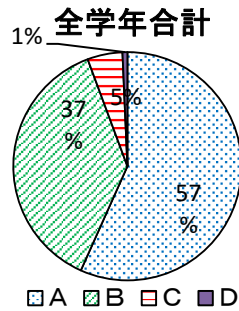

令和元年度 生徒自己評価結果

表の数値は実数を表示、グラフは割合（％）で表示しています。

- A ……とても◎ C ……あまり△
 B ……まあまあ○ D ……ぜんぜん×

(1) 学校教育目標

① あなたは「自ら進んで学習する」ことを心がけていますか

② あなたは「思いやりのある優しい心」を持つように心がけていますか

③ あなたは「健康で自ら体力を高めよう」と心がけていますか

(2) 基本的生活習慣

④ 挨拶ができていますか

⑤ 授業に集中できていますか

	1年	2年	3年	全学年
A	47%	46%	46%	47%
B	45%	47%	49%	47%
C	7%	7%	5%	6%
D	0%	0%	0%	0%
回答数	278	301	285	864

⑥ 時間を守ることができていますか

	1年	2年	3年	全学年
A	53%	60%	57%	57%
B	41%	34%	38%	38%
C	5%	5%	4%	5%
D	1%	1%	1%	1%
回答数	279	301	286	866

⑦ 先生や友だちの話をしっかり聞くことができますか

	1年	2年	3年	全学年
A	68%	68%	66%	68%
B	27%	29%	31%	29%
C	5%	2%	2%	3%
D	0%	0%	1%	0%
回答数	278	301	286	865

⑧ 身だしなみをきちんとできていますか

	1年	2年	3年	全学年
A	75%	78%	74%	76%
B	21%	19%	22%	21%
C	3%	3%	3%	3%
D	0%	1%	1%	1%
回答数	278	301	286	865