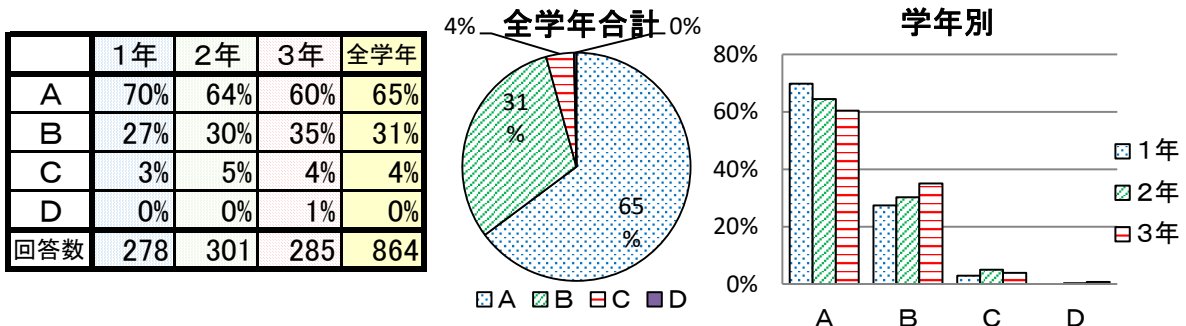

(2) 基本的生活習慣

④ 挨拶ができていますか