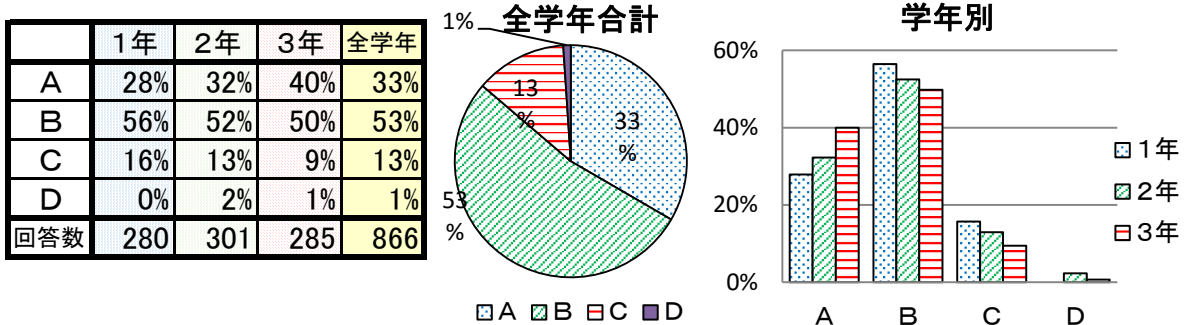

令和元年度 生徒自己評価結果

表の数値は実数を表示、グラフは割合（％）で表示しています。

- A ……とても◎ C ……あまり△
 B ……まあまあ○ D ……ぜんぜん×

(1) 学校教育目標

① あなたは「自ら進んで学習する」ことを心がけていますか

② あなたは「思いやりのある優しい心」を持つように心がけていますか

③ あなたは「健康で自ら体力を高めよう」と心がけていますか

(2) 基本的生活習慣