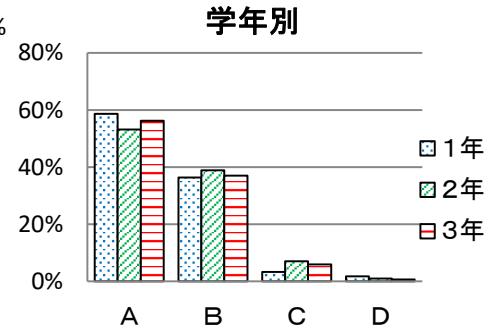

(3) 学校生活

⑪ 学校生活を楽しく送っていますか

	1年	2年	3年	全学年
A	61%	67%	70%	66%
B	30%	27%	26%	28%
C	8%	6%	2%	5%
D	1%	1%	1%	1%
回答数	279	301	284	864

⑫ 学校生活は充実していると思いますか

	1年	2年	3年	全学年
A	53%	58%	64%	58%
B	36%	36%	31%	34%
C	10%	5%	4%	6%
D	2%	1%	1%	1%
回答数	276	300	285	861

⑬ 4月から見れば様々な面で成長したと思いますか

	1年	2年	3年	全学年
A	59%	53%	56%	56%
B	36%	39%	37%	37%
C	3%	7%	6%	5%
D	2%	1%	1%	1%
回答数	278	301	286	865

(4) あなたの学級

⑭ あなたの学級は、楽しいですか

	1年	2年	3年	全学年
A	62%	70%	71%	68%
B	33%	24%	23%	26%
C	4%	5%	6%	5%
D	1%	1%	1%	1%
回答数	279	299	285	863