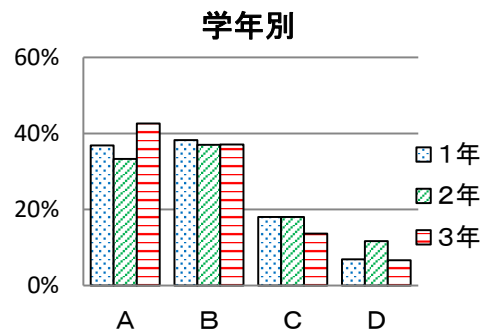

(5) 全体として

⑲ 困ったときに相談できる先生はいますか

	1年	2年	3年	全学年
A	37%	33%	43%	38%
B	38%	37%	37%	37%
C	18%	18%	14%	17%
D	7%	12%	7%	8%
回答数	277	300	286	863