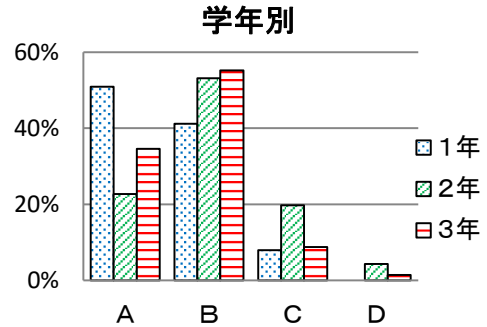

⑰ あなたの学級は、ルールやマナーを守っていますか

	1年	2年	3年	全学年
A	47%	42%	40%	43%
B	46%	49%	50%	48%
C	6%	9%	8%	8%
D	1%	0%	1%	1%
回答数	279	301	286	866

⑱ あなたの学級は、行事などに熱心に取り組んでいますか

	1年	2年	3年	全学年
A	70%	67%	64%	67%
B	26%	29%	30%	28%
C	4%	4%	5%	4%
D	0%	1%	1%	1%
回答数	277	301	286	864

(5) 全体として

⑲ 困ったときに相談できる先生はいますか

	1年	2年	3年	全学年
A	37%	33%	43%	38%
B	38%	37%	37%	37%
C	18%	18%	14%	17%
D	7%	12%	7%	8%
回答数	277	300	286	863

⑳ 何かあったときは、スクールカウンセラーに相談しようと思いますか

	1年	2年	3年	全学年
A	18%	16%	18%	17%
B	33%	21%	30%	28%
C	32%	32%	30%	32%
D	16%	31%	22%	23%
回答数	277	300	286	863

㉑ あなたは自分の将来の生き方について考えていますか

	1年	2年	3年	全学年
A	40%	37%	46%	41%
B	42%	39%	40%	40%
C	14%	18%	12%	15%
D	3%	6%	2%	4%
回答数	278	301	285	864

㉒ 行田中はわかりやすい授業をする先生が多いと思いますか

	1年	2年	3年	全学年
A	51%	23%	35%	36%
B	41%	53%	55%	50%
C	8%	20%	9%	12%
D	0%	4%	1%	2%
回答数	277	299	286	862