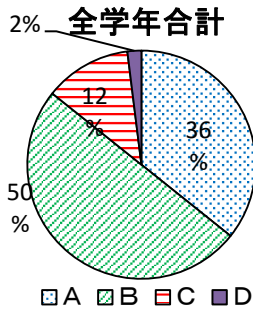

⑰ あなたの学級は、ルールやマナーを守っていますか

	1年	2年	3年	全学年
A	47%	42%	40%	43%
B	46%	49%	50%	48%
C	6%	9%	8%	8%
D	1%	0%	1%	1%
回答数	279	301	286	866

⑱ あなたの学級は、行事などに熱心に取り組んでいますか

	1年	2年	3年	全学年
A	70%	67%	64%	67%
B	26%	29%	30%	28%
C	4%	4%	5%	4%
D	0%	1%	1%	1%
回答数	277	301	286	864

(5) 全体として

⑲ 困ったときに相談できる先生はいますか

	1年	2年	3年	全学年
A	37%	33%	43%	38%
B	38%	37%	37%	37%
C	18%	18%	14%	17%
D	7%	12%	7%	8%
回答数	277	300	286	863

⑳ 何かあったときは、スクールカウンセラーに相談しようと思いますか

	1年	2年	3年	全学年
A	18%	16%	18%	17%
B	33%	21%	30%	28%
C	32%	32%	30%	32%
D	16%	31%	22%	23%
回答数	277	300	286	863

㉑ あなたは自分の将来の生き方について考えていますか

	1年	2年	3年	全学年
A	40%	37%	46%	41%
B	42%	39%	40%	40%
C	14%	18%	12%	15%
D	3%	6%	2%	4%
回答数	278	301	285	864

㉒ 行田中はわかりやすい授業をする先生が多いと思いますか

	1年	2年	3年	全学年
A	51%	23%	35%	36%
B	41%	53%	55%	50%
C	8%	20%	9%	12%
D	0%	4%	1%	2%
回答数	277	299	286	862