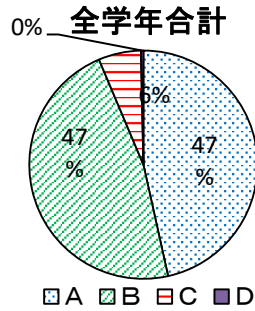

令和元年度 生徒自己評価結果

表の数値は実数を表示、グラフは割合（％）で表示しています。

- A ……とても◎ C ……あまり△
 B ……まあまあ○ D ……ぜんぜん×

(1) 学校教育目標

① あなたは「自ら進んで学習する」ことを心がけていますか

② あなたは「思いやりのある優しい心」を持つように心がけていますか

③ あなたは「健康で自ら体力を高めよう」と心がけていますか

(2) 基本的生活習慣

④ 挨拶ができていますか

⑤ 授業に集中できていますか

	1年	2年	3年	全学年
A	47%	46%	46%	47%
B	45%	47%	49%	47%
C	7%	7%	5%	6%
D	0%	0%	0%	0%
回答数	278	301	285	864

⑥ 時間を守ることができていますか

	1年	2年	3年	全学年
A	53%	60%	57%	57%
B	41%	34%	38%	38%
C	5%	5%	4%	5%
D	1%	1%	1%	1%
回答数	279	301	286	866