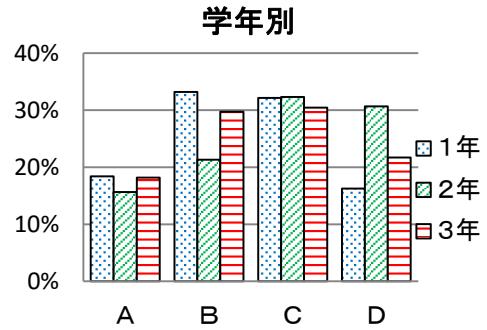

(5) 全体として

⑲ 困ったときに相談できる先生はいますか

	1年	2年	3年	全学年
A	37%	33%	43%	38%
B	38%	37%	37%	37%
C	18%	18%	14%	17%
D	7%	12%	7%	8%
回答数	277	300	286	863

⑳ 何かあったときは、スクールカウンセラーに相談しようと思いますか

	1年	2年	3年	全学年
A	18%	16%	18%	17%
B	33%	21%	30%	28%
C	32%	32%	30%	32%
D	16%	31%	22%	23%
回答数	277	300	286	863

㉑ あなたは自分の将来の生き方について考えていますか

	1年	2年	3年	全学年
A	40%	37%	46%	41%
B	42%	39%	40%	40%
C	14%	18%	12%	15%
D	3%	6%	2%	4%
回答数	278	301	285	864

㉒ 行田中はわかりやすい授業をする先生が多いと思いますか

	1年	2年	3年	全学年
A	51%	23%	35%	36%
B	41%	53%	55%	50%
C	8%	20%	9%	12%
D	0%	4%	1%	2%
回答数	277	299	286	862