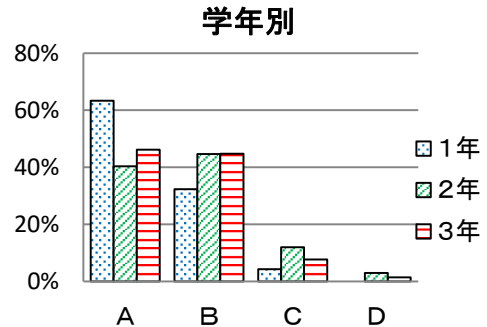

㉑ あなたは自分の将来の生き方について考えていますか

	1年	2年	3年	全学年
A	40%	37%	46%	41%
B	42%	39%	40%	40%
C	14%	18%	12%	15%
D	3%	6%	2%	4%
回答数	278	301	285	864

㉒ 行田中はわかりやすい授業をする先生が多いと思いますか

	1年	2年	3年	全学年
A	51%	23%	35%	36%
B	41%	53%	55%	50%
C	8%	20%	9%	12%
D	0%	4%	1%	2%
回答数	277	299	286	862

㉓ 行田中は生徒会活動(委員会も含む)は活発だと思いますか

	1年	2年	3年	全学年
A	63%	40%	46%	50%
B	32%	45%	45%	41%
C	4%	12%	8%	8%
D	0%	3%	1%	2%
回答数	278	300	286	864

㉔ 行田中の部活動への取り組みは充実していると思いますか

	1年	2年	3年	全学年
A	84%	48%	57%	61%
B	8%	40%	35%	29%
C	6%	9%	6%	7%
D	2%	3%	1%	2%
回答数	217	300	286	803