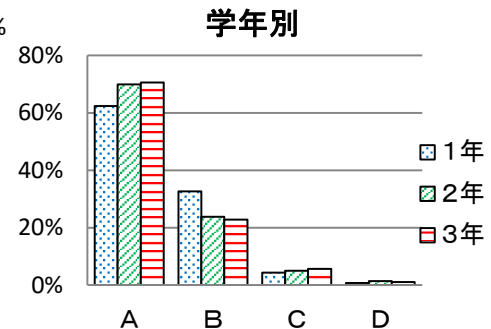

⑬ 4月から見れば様々な面で成長したと思いますか

	1年	2年	3年	全学年
A	59%	53%	56%	56%
B	36%	39%	37%	37%
C	3%	7%	6%	5%
D	2%	1%	1%	1%
回答数	278	301	286	865

(4) あなたの学級

⑭ あなたの学級は、楽しいですか

	1年	2年	3年	全学年
A	62%	70%	71%	68%
B	33%	24%	23%	26%
C	4%	5%	6%	5%
D	1%	1%	1%	1%
回答数	279	299	285	863