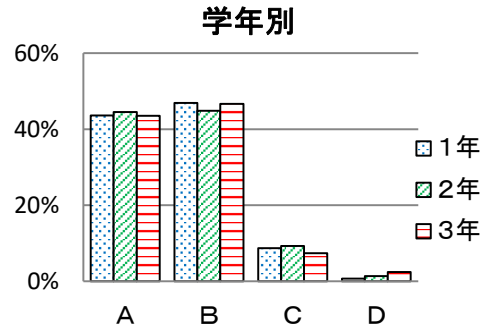

⑮ あなたの学級は、お互いを大切にする雰囲気がありますか

	1年	2年	3年	全学年
A	44%	45%	44%	44%
B	47%	45%	47%	46%
C	9%	9%	7%	8%
D	1%	1%	2%	2%
回答数	275	301	285	861