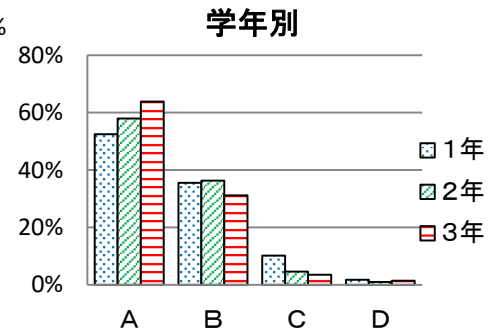

(3) 学校生活

⑪ 学校生活を楽しく送っていますか

	1年	2年	3年	全学年
A	61%	67%	70%	66%
B	30%	27%	26%	28%
C	8%	6%	2%	5%
D	1%	1%	1%	1%
回答数	279	301	284	864

⑫ 学校生活は充実していると思いますか

	1年	2年	3年	全学年
A	53%	58%	64%	58%
B	36%	36%	31%	34%
C	10%	5%	4%	6%
D	2%	1%	1%	1%
回答数	276	300	285	861

⑬ 4月から見れば様々な面で成長したと思いますか

	1年	2年	3年	全学年
A	59%	53%	56%	56%
B	36%	39%	37%	37%
C	3%	7%	6%	5%
D	2%	1%	1%	1%
回答数	278	301	286	865

(4) あなたの学級

⑭ あなたの学級は、楽しいですか

	1年	2年	3年	全学年
A	62%	70%	71%	68%
B	33%	24%	23%	26%
C	4%	5%	6%	5%
D	1%	1%	1%	1%
回答数	279	299	285	863