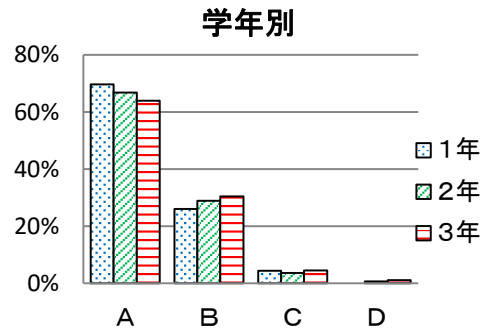

⑬ 4月から見れば様々な面で成長したと思いますか

	1年	2年	3年	全学年
A	59%	53%	56%	56%
B	36%	39%	37%	37%
C	3%	7%	6%	5%
D	2%	1%	1%	1%
回答数	278	301	286	865

(4) あなたの学級

⑭ あなたの学級は、楽しいですか

	1年	2年	3年	全学年
A	62%	70%	71%	68%
B	33%	24%	23%	26%
C	4%	5%	6%	5%
D	1%	1%	1%	1%
回答数	279	299	285	863

⑮ あなたの学級は、お互いを大切にする雰囲気がありますか

	1年	2年	3年	全学年
A	44%	45%	44%	44%
B	47%	45%	47%	46%
C	9%	9%	7%	8%
D	1%	1%	2%	2%
回答数	275	301	285	861

⑯ あなたの学級は、集中して授業ができていますか

	1年	2年	3年	全学年
A	33%	32%	36%	34%
B	53%	54%	55%	54%
C	12%	12%	6%	10%
D	3%	2%	2%	2%
回答数	278	299	285	862

⑰ あなたの学級は、ルールやマナーを守っていますか

	1年	2年	3年	全学年
A	47%	42%	40%	43%
B	46%	49%	50%	48%
C	6%	9%	8%	8%
D	1%	0%	1%	1%
回答数	279	301	286	866

⑱ あなたの学級は、行事などに熱心に取り組んでいますか

	1年	2年	3年	全学年
A	70%	67%	64%	67%
B	26%	29%	30%	28%
C	4%	4%	5%	4%
D	0%	1%	1%	1%
回答数	277	301	286	864