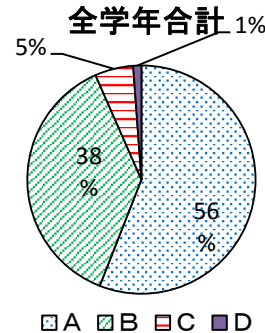

(3) 学校生活

⑪ 学校生活を楽しく送っていますか

	1年	2年	3年	全学年
A	61%	67%	70%	66%
B	30%	27%	26%	28%
C	8%	6%	2%	5%
D	1%	1%	1%	1%
回答数	279	301	284	864

⑫ 学校生活は充実していると思いますか

	1年	2年	3年	全学年
A	53%	58%	64%	58%
B	36%	36%	31%	34%
C	10%	5%	4%	6%
D	2%	1%	1%	1%
回答数	276	300	285	861

⑬ 4月から見れば様々な面で成長したと思いますか

	1年	2年	3年	全学年
A	59%	53%	56%	56%
B	36%	39%	37%	37%
C	3%	7%	6%	5%
D	2%	1%	1%	1%
回答数	278	301	286	865

(4) あなたの学級

⑭ あなたの学級は、楽しいですか

	1年	2年	3年	全学年
A	62%	70%	71%	68%
B	33%	24%	23%	26%
C	4%	5%	6%	5%
D	1%	1%	1%	1%
回答数	279	299	285	863