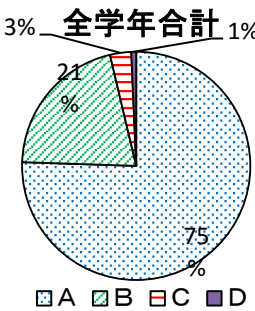

令和元年度 生徒自己評価結果

表の数値は実数を表示、グラフは割合（％）で表示しています。

- A ……とても◎ C ……あまり△
 B ……まあまあ○ D ……ぜんぜん×

(1) 学校教育目標

① あなたは「自ら進んで学習する」ことを心がけていますか

② あなたは「思いやりのある優しい心」を持つように心がけていますか

③ あなたは「健康で自ら体力を高めよう」と心がけていますか

(2) 基本的生活習慣

④ 挨拶ができていますか

⑤ 授業に集中できていますか

	1年	2年	3年	全学年
A	47%	46%	46%	47%
B	45%	47%	49%	47%
C	7%	7%	5%	6%
D	0%	0%	0%	0%
回答数	278	301	285	864

⑥ 時間を守ることができていますか

	1年	2年	3年	全学年
A	53%	60%	57%	57%
B	41%	34%	38%	38%
C	5%	5%	4%	5%
D	1%	1%	1%	1%
回答数	279	301	286	866

⑦ 先生や友だちの話をしっかり聞くことができますか

	1年	2年	3年	全学年
A	68%	68%	66%	68%
B	27%	29%	31%	29%
C	5%	2%	2%	3%
D	0%	0%	1%	0%
回答数	278	301	286	865

⑧ 身だしなみをきちんとできていますか

	1年	2年	3年	全学年
A	75%	78%	74%	76%
B	21%	19%	22%	21%
C	3%	3%	3%	3%
D	0%	1%	1%	1%
回答数	278	301	286	865