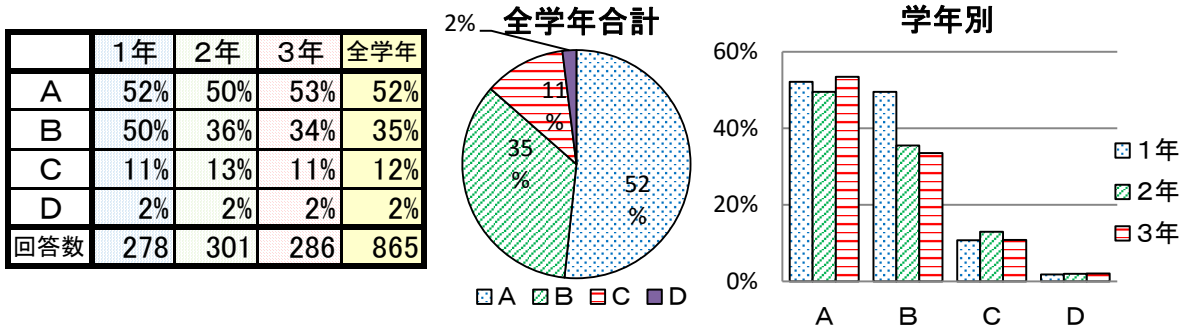

令和元年度 生徒自己評価結果

表の数値は実数を表示、グラフは割合（％）で表示しています。

- A ……とても◎ C ……あまり△
 B ……まあまあ○ D ……ぜんぜん×

(1) 学校教育目標

① あなたは「自ら進んで学習する」ことを心がけていますか

② あなたは「思いやりのある優しい心」を持つように心がけていますか

③ あなたは「健康で自ら体力を高めよう」と心がけていますか

(2) 基本的生活習慣