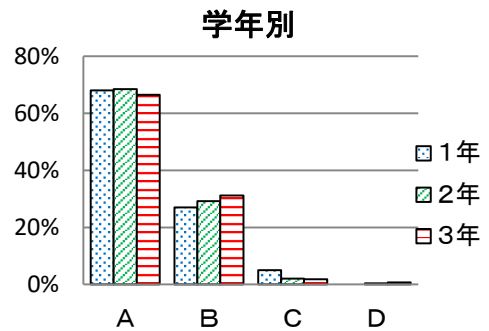

⑦ 先生や友だちの話をしっかり聞くことができますか

	1年	2年	3年	全学年
A	68%	68%	66%	68%
B	27%	29%	31%	29%
C	5%	2%	2%	3%
D	0%	0%	1%	0%
回答数	278	301	286	865