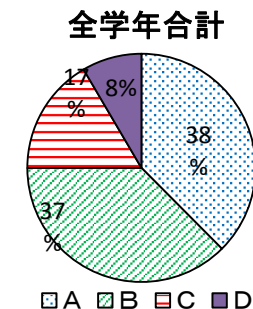

⑮ あなたの学級は、お互いを大切にする雰囲気がありますか

	1年	2年	3年	全学年
A	44%	45%	44%	44%
B	47%	45%	47%	46%
C	9%	9%	7%	8%
D	1%	1%	2%	2%
回答数	275	301	285	861

⑯ あなたの学級は、集中して授業ができていますか

	1年	2年	3年	全学年
A	33%	32%	36%	34%
B	53%	54%	55%	54%
C	12%	12%	6%	10%
D	3%	2%	2%	2%
回答数	278	299	285	862

⑰ あなたの学級は、ルールやマナーを守っていますか

	1年	2年	3年	全学年
A	47%	42%	40%	43%
B	46%	49%	50%	48%
C	6%	9%	8%	8%
D	1%	0%	1%	1%
回答数	279	301	286	866

⑱ あなたの学級は、行事などに熱心に取り組んでいますか

	1年	2年	3年	全学年
A	70%	67%	64%	67%
B	26%	29%	30%	28%
C	4%	4%	5%	4%
D	0%	1%	1%	1%
回答数	277	301	286	864

(5) 全体として

⑲ 困ったときに相談できる先生はいますか

	1年	2年	3年	全学年
A	37%	33%	43%	38%
B	38%	37%	37%	37%
C	18%	18%	14%	17%
D	7%	12%	7%	8%
回答数	277	300	286	863

⑳ 何かあったときは、スクールカウンセラーに相談しようと思いますか

	1年	2年	3年	全学年
A	18%	16%	18%	17%
B	33%	21%	30%	28%
C	32%	32%	30%	32%
D	16%	31%	22%	23%
回答数	277	300	286	863