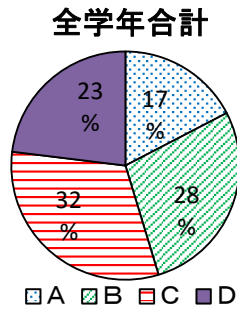

⑰ あなたの学級は、ルールやマナーを守っていますか

	1年	2年	3年	全学年
A	47%	42%	40%	43%
B	46%	49%	50%	48%
C	6%	9%	8%	8%
D	1%	0%	1%	1%
回答数	279	301	286	866

⑱ あなたの学級は、行事などに熱心に取り組んでいますか

	1年	2年	3年	全学年
A	70%	67%	64%	67%
B	26%	29%	30%	28%
C	4%	4%	5%	4%
D	0%	1%	1%	1%
回答数	277	301	286	864

(5) 全体として

⑲ 困ったときに相談できる先生はいますか

	1年	2年	3年	全学年
A	37%	33%	43%	38%
B	38%	37%	37%	37%
C	18%	18%	14%	17%
D	7%	12%	7%	8%
回答数	277	300	286	863

⑳ 何かあったときは、スクールカウンセラーに相談しようと思いますか

	1年	2年	3年	全学年
A	18%	16%	18%	17%
B	33%	21%	30%	28%
C	32%	32%	30%	32%
D	16%	31%	22%	23%
回答数	277	300	286	863

㉑ あなたは自分の将来の生き方について考えていますか

	1年	2年	3年	全学年
A	40%	37%	46%	41%
B	42%	39%	40%	40%
C	14%	18%	12%	15%
D	3%	6%	2%	4%
回答数	278	301	285	864

㉒ 行田中はわかりやすい授業をする先生が多いと思いますか

	1年	2年	3年	全学年
A	51%	23%	35%	36%
B	41%	53%	55%	50%
C	8%	20%	9%	12%
D	0%	4%	1%	2%
回答数	277	299	286	862