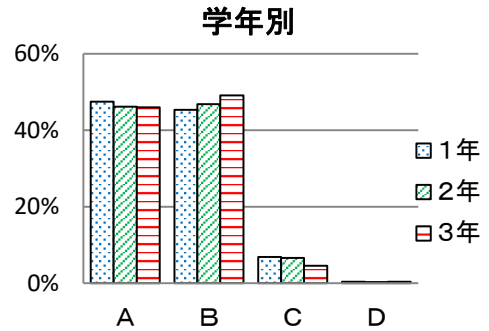

⑤ 授業に集中できていますか

	1年	2年	3年	全学年
A	47%	46%	46%	47%
B	45%	47%	49%	47%
C	7%	7%	5%	6%
D	0%	0%	0%	0%
回答数	278	301	285	864