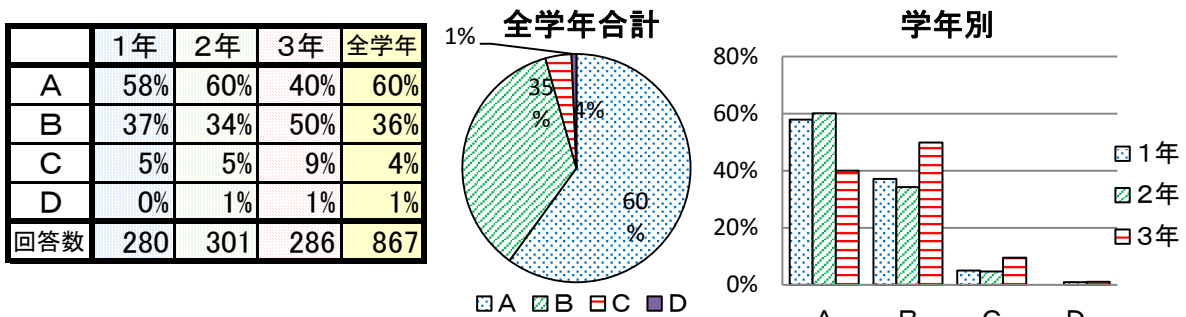

令和元年度 生徒自己評価結果

表の数値は実数を表示、グラフは割合（％）で表示しています。

- A ……とても◎ C ……あまり△
 B ……まあまあ○ D ……ぜんぜん×

(1) 学校教育目標

① あなたは「自ら進んで学習する」ことを心がけていますか

② あなたは「思いやりのある優しい心」を持つように心がけていますか

③ あなたは「健康で自ら体力を高めよう」と心がけていますか

(2) 基本的生活習慣