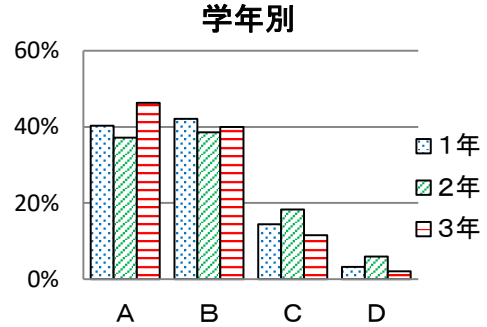

⑰ あなたの学級は、ルールやマナーを守っていますか

	1年	2年	3年	全学年
A	47%	42%	40%	43%
B	46%	49%	50%	48%
C	6%	9%	8%	8%
D	1%	0%	1%	1%
回答数	279	301	286	866

⑱ あなたの学級は、行事などに熱心に取り組んでいますか

	1年	2年	3年	全学年
A	70%	67%	64%	67%
B	26%	29%	30%	28%
C	4%	4%	5%	4%
D	0%	1%	1%	1%
回答数	277	301	286	864

(5) 全体として

⑲ 困ったときに相談できる先生はいますか

	1年	2年	3年	全学年
A	37%	33%	43%	38%
B	38%	37%	37%	37%
C	18%	18%	14%	17%
D	7%	12%	7%	8%
回答数	277	300	286	863

⑳ 何かあったときは、スクールカウンセラーに相談しようと思いますか

	1年	2年	3年	全学年
A	18%	16%	18%	17%
B	33%	21%	30%	28%
C	32%	32%	30%	32%
D	16%	31%	22%	23%
回答数	277	300	286	863

㉑ あなたは自分の将来の生き方について考えていますか

	1年	2年	3年	全学年
A	40%	37%	46%	41%
B	42%	39%	40%	40%
C	14%	18%	12%	15%
D	3%	6%	2%	4%
回答数	278	301	285	864

㉒ 行田中はわかりやすい授業をする先生が多いと思いますか

	1年	2年	3年	全学年
A	51%	23%	35%	36%
B	41%	53%	55%	50%
C	8%	20%	9%	12%
D	0%	4%	1%	2%
回答数	277	299	286	862