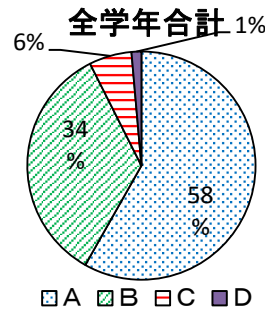

(3) 学校生活

⑪ 学校生活を楽しく送っていますか

	1年	2年	3年	全学年
A	61%	67%	70%	66%
B	30%	27%	26%	28%
C	8%	6%	2%	5%
D	1%	1%	1%	1%
回答数	279	301	284	864

⑫ 学校生活は充実していると思いますか

	1年	2年	3年	全学年
A	53%	58%	64%	58%
B	36%	36%	31%	34%
C	10%	5%	4%	6%
D	2%	1%	1%	1%
回答数	276	300	285	861

⑬ 4月から見れば様々な面で成長したと思いますか

	1年	2年	3年	全学年
A	59%	53%	56%	56%
B	36%	39%	37%	37%
C	3%	7%	6%	5%
D	2%	1%	1%	1%
回答数	278	301	286	865

(4) あなたの学級

⑭ あなたの学級は、楽しいですか

	1年	2年	3年	全学年
A	62%	70%	71%	68%
B	33%	24%	23%	26%
C	4%	5%	6%	5%
D	1%	1%	1%	1%
回答数	279	299	285	863