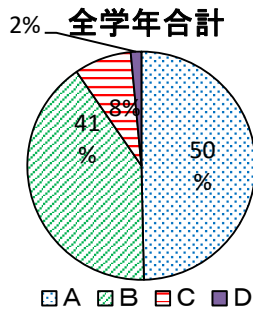

(5) 全体として

⑲ 困ったときに相談できる先生はいますか

	1年	2年	3年	全学年
A	37%	33%	43%	38%
B	38%	37%	37%	37%
C	18%	18%	14%	17%
D	7%	12%	7%	8%
回答数	277	300	286	863

⑳ 何かあったときは、スクールカウンセラーに相談しようと思いますか

	1年	2年	3年	全学年
A	18%	16%	18%	17%
B	33%	21%	30%	28%
C	32%	32%	30%	32%
D	16%	31%	22%	23%
回答数	277	300	286	863

㉑ あなたは自分の将来の生き方について考えていますか

	1年	2年	3年	全学年
A	40%	37%	46%	41%
B	42%	39%	40%	40%
C	14%	18%	12%	15%
D	3%	6%	2%	4%
回答数	278	301	285	864

㉒ 行田中はわかりやすい授業をする先生が多いと思いますか

	1年	2年	3年	全学年
A	51%	23%	35%	36%
B	41%	53%	55%	50%
C	8%	20%	9%	12%
D	0%	4%	1%	2%
回答数	277	299	286	862

㉓ 行田中は生徒会活動(委員会も含む)は活発だと思いますか

	1年	2年	3年	全学年
A	63%	40%	46%	50%
B	32%	45%	45%	41%
C	4%	12%	8%	8%
D	0%	3%	1%	2%
回答数	278	300	286	864

㉔ 行田中の部活動への取り組みは充実していると思いますか

	1年	2年	3年	全学年
A	84%	48%	57%	61%
B	8%	40%	35%	29%
C	6%	9%	6%	7%
D	2%	3%	1%	2%
回答数	217	300	286	803