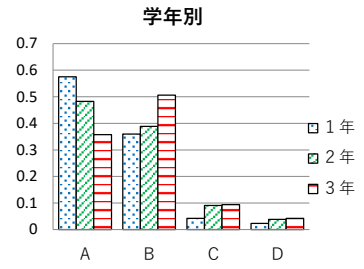

⑭ 行田中の部活動への取り組みは充実していると思いますか

	1年	2年	3年	全学年
A	58%	48%	36%	47%
B	36%	39%	51%	42%
C	4%	9%	9%	8%
D	2%	4%	4%	3%
回答数	306	286	308	900