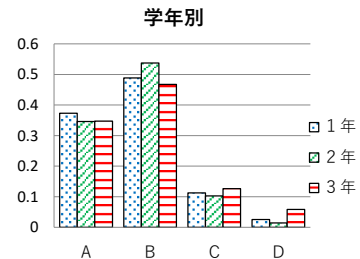

⑫ あなたの学校生活は充実していますか

	1年	2年	3年	全学年
A	53%	51%	50%	51%
B	36%	39%	38%	38%
C	7%	9%	10%	9%
D	4%	1%	2%	2%
回答数	310	290	307	907

⑬ あなたは4月から見れば様々な面で成長したと思いますか

	1年	2年	3年	全学年
A	47%	45%	53%	48%
B	46%	46%	37%	43%
C	6%	9%	8%	8%
D	1%	0%	1%	1%
回答数	310	289	308	907

(4) あなたの学級

⑭ あなたの学級は、楽しいですか

	1年	2年	3年	全学年
A	59%	60%	61%	60%
B	32%	33%	32%	33%
C	6%	5%	5%	5%
D	2%	1%	3%	2%
回答数	311	287	308	906

⑮ あなたの学級は、お互いを大切にする雰囲気がありますか

	1年	2年	3年	全学年
A	37%	35%	35%	36%
B	49%	54%	47%	50%
C	11%	10%	13%	11%
D	3%	1%	6%	3%
回答数	311	283	308	902

⑯ あなたの学級は、集中して授業ができていますか

	1年	2年	3年	全学年
A	26%	25%	23%	25%
B	54%	51%	56%	54%
C	17%	22%	18%	19%
D	3%	2%	3%	3%
回答数	311	285	308	904

⑰ あなたの学級は、ルールやマナーを守っていますか

	1年	2年	3年	全学年
A	37%	35%	31%	34%
B	52%	52%	53%	52%
C	8%	12%	15%	12%
D	2%	1%	1%	2%
回答数	311	283	308	902