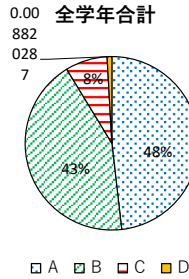

⑧ あなたは身だしなみをきちんとしてできていますか

	1年	2年	3年	全学年
A	72%	73%	64%	70%
B	23%	23%	32%	26%
C	4%	2%	4%	3%
D	1%	1%	1%	1%
回答数	311	290	308	909

⑨ あなたは掃除をしっかりとやることができますか

	1年	2年	3年	全学年
A	59%	62%	56%	59%
B	36%	34%	37%	36%
C	5%	4%	6%	5%
D	1%	1%	1%	1%
回答数	311	291	308	0

⑩ あなたは仲間を大切にすることができますか

	1年	2年	3年	全学年
A	74%	72%	67%	71%
B	23%	25%	30%	31%
C	2%	2%	2%	7%
D	1%	1%	1%	1%
回答数	311	290	308	909

(3) 学校生活

⑪ あなたは学校生活を楽しく送っていますか

	1年	2年	3年	全学年
A	63%	58%	59%	60%
B	26%	34%	32%	31%
C	8%	7%	7%	7%
D	3%	1%	1%	2%
回答数	317	287	308	912

⑫ あなたの学校生活は充実していますか

	1年	2年	3年	全学年
A	53%	51%	50%	51%
B	36%	39%	38%	38%
C	7%	9%	10%	9%
D	4%	1%	2%	2%
回答数	310	290	307	907

⑬ あなたは4月から見れば様々な面で成長したと思いますか

	1年	2年	3年	全学年
A	47%	45%	53%	48%
B	46%	46%	37%	43%
C	6%	9%	8%	8%
D	1%	0%	1%	1%
回答数	310	289	308	907