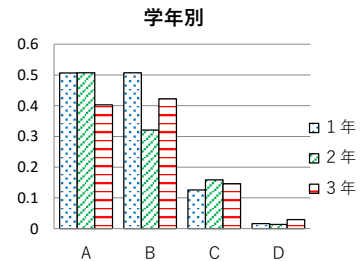

平成30年度 生徒によるアンケート集計結果

表の数値は実数を表示、グラフは割合(%)で表示しています。

A ……十分そう思う
B ……ほぼそう思う

C ……やや不十分だと思う
D ……全く不十分だと思う

(1) 学校教育目標

① あなたは「自ら進んで学習する」ことを心がけていますか

	1年	2年	3年	全学年
A	26%	18%	29%	25%
B	52%	56%	47%	52%
C	20%	24%	21%	22%
D	2%	2%	3%	2%
回答数	311	290	307	908

② あなたは「思いやりのある優しい心」を持つように心がけていますか

	1年	2年	3年	全学年
A	47%	52%	29%	50%
B	47%	40%	47%	44%
C	5%	7%	21%	6%
D	1%	0%	2%	1%
回答数	311	291	307	909

③ あなたは「健康で自ら体力を高めよう」と心がけていますか

	1年	2年	3年	全学年
A	51%	51%	40%	47%
B	51%	32%	42%	37%
C	13%	16%	15%	14%
D	2%	1%	3%	2%
回答数	310	290	308	908