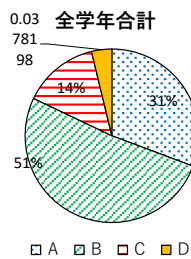

⑱ あなたの学級は、行事などに熱心に取り組んでいますか

	1年	2年	3年	全学年
A	62%	58%	60%	60%
B	29%	34%	32%	31%
C	8%	7%	6%	7%
D	2%	2%	2%	2%
回答数	311	289	308	908

(5) 全体として

⑲ あなたは困ったときに相談できる先生はいますか

	1年	2年	3年	全学年
A	32%	43%	33%	36%
B	44%	38%	44%	42%
C	16%	13%	15%	15%
D	8%	6%	8%	7%
回答数	311	284	306	901

⑳ 何かあったときは、スクールカウンセラーに相談しようと思いますか

	1年	2年	3年	全学年
A	12%	12%	13%	12%
B	33%	30%	30%	31%
C	27%	30%	29%	28%
D	28%	28%	28%	28%
回答数	311	291	307	909

㉑ あなたは自分の将来の生き方について考えていますか

	1年	2年	3年	全学年
A	40%	33%	40%	38%
B	41%	45%	44%	43%
C	14%	16%	11%	14%
D	4%	6%	5%	5%
回答数	312	287	307	906

㉒ 行田中はわかりやすい授業をする先生が多いと思いますか

	1年	2年	3年	全学年
A	45%	21%	25%	31%
B	44%	57%	54%	51%
C	8%	16%	18%	14%
D	4%	5%	3%	4%
回答数	310	286	303	899

㉓ 行田中は生徒会活動(委員会も含む)は活発だと思いますか

	1年	2年	3年	全学年
A	41%	44%	24%	36%
B	46%	45%	58%	50%
C	10%	10%	15%	11%
D	3%	1%	4%	3%
回答数	310	291	307	908