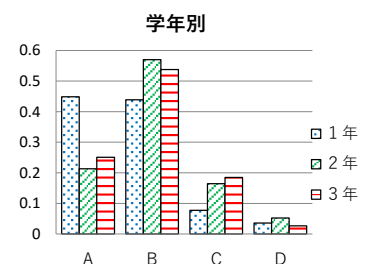

㉒ 行田中はわかりやすい授業をする先生が多いと思いますか

	1年	2年	3年	全学年
A	45%	21%	25%	31%
B	44%	57%	54%	51%
C	8%	16%	18%	14%
D	4%	5%	3%	4%
回答数	310	286	303	899