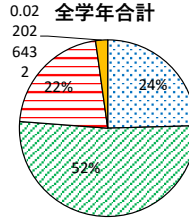

平成30年度 生徒によるアンケート集計結果

表の数値は実数を表示、グラフは割合(%)で表示しています。

A ……十分そう思う
B ……ほぼそう思う

C ……やや不十分だと思う
D ……全く不十分だと思う

(1) 学校教育目標

① あなたは「自ら進んで学習する」ことを心がけていますか

	1年	2年	3年	全学年
A	26%	18%	29%	25%
B	52%	56%	47%	52%
C	20%	24%	21%	22%
D	2%	2%	3%	2%
回答数	311	290	307	908

② あなたは「思いやりのある優しい心」を持つように心がけていますか

	1年	2年	3年	全学年
A	47%	52%	29%	50%
B	47%	40%	47%	44%
C	5%	7%	21%	6%
D	1%	0%	2%	1%
回答数	311	291	307	909

③ あなたは「健康で自ら体力を高めよう」と心がけていますか

	1年	2年	3年	全学年
A	51%	51%	40%	47%
B	51%	32%	42%	37%
C	13%	16%	15%	14%
D	2%	1%	3%	2%
回答数	310	290	308	908