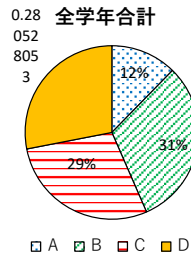

⑯ あなたの学級は、集中して授業ができていますか

	1年	2年	3年	全学年
A	26%	25%	23%	25%
B	54%	51%	56%	54%
C	17%	22%	18%	19%
D	3%	2%	3%	3%
回答数	311	285	308	904

⑰ あなたの学級は、ルールやマナーを守っていますか

	1年	2年	3年	全学年
A	37%	35%	31%	34%
B	52%	52%	53%	52%
C	8%	12%	15%	12%
D	2%	1%	1%	2%
回答数	311	283	308	902

⑱ あなたの学級は、行事などに熱心に取り組んでいますか

	1年	2年	3年	全学年
A	62%	58%	60%	60%
B	29%	34%	32%	31%
C	8%	7%	6%	7%
D	2%	2%	2%	2%
回答数	311	289	308	908

(5) 全体として

⑲ あなたは困ったときに相談できる先生はいますか

	1年	2年	3年	全学年
A	32%	43%	33%	36%
B	44%	38%	44%	42%
C	16%	13%	15%	15%
D	8%	6%	8%	7%
回答数	311	284	306	901

⑳ 何かあったときは、スクールカウンセラーに相談しようと思いますか

	1年	2年	3年	全学年
A	12%	12%	13%	12%
B	33%	30%	30%	31%
C	27%	30%	29%	28%
D	28%	28%	28%	28%
回答数	311	291	307	909

㉑ あなたは自分の将来の生き方について考えていますか

	1年	2年	3年	全学年
A	40%	33%	40%	38%
B	41%	45%	44%	43%
C	14%	16%	11%	14%
D	4%	6%	5%	5%
回答数	312	287	307	906