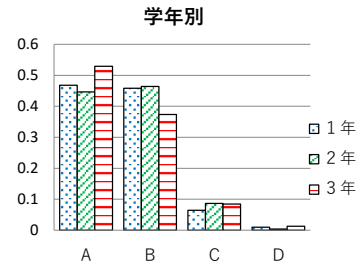

⑧ あなたは身だしなみをきちんとしてできていますか

	1年	2年	3年	全学年
A	72%	73%	64%	70%
B	23%	23%	32%	26%
C	4%	2%	4%	3%
D	1%	1%	1%	1%
回答数	311	290	308	909

⑨ あなたは掃除をしっかりとやることができますか

	1年	2年	3年	全学年
A	59%	62%	56%	59%
B	36%	34%	37%	36%
C	5%	4%	6%	5%
D	1%	1%	1%	1%
回答数	311	291	308	0

⑩ あなたは仲間を大切にすることができますか

	1年	2年	3年	全学年
A	74%	72%	67%	71%
B	23%	25%	30%	31%
C	2%	2%	2%	7%
D	1%	1%	1%	1%
回答数	311	290	308	909

(3) 学校生活

⑪ あなたは学校生活を楽しく送っていますか

	1年	2年	3年	全学年
A	63%	58%	59%	60%
B	26%	34%	32%	31%
C	8%	7%	7%	7%
D	3%	1%	1%	2%
回答数	317	287	308	912

⑫ あなたの学校生活は充実していますか

	1年	2年	3年	全学年
A	53%	51%	50%	51%
B	36%	39%	38%	38%
C	7%	9%	10%	9%
D	4%	1%	2%	2%
回答数	310	290	307	907

⑬ あなたは4月から見れば様々な面で成長したと思いますか

	1年	2年	3年	全学年
A	47%	45%	53%	48%
B	46%	46%	37%	43%
C	6%	9%	8%	8%
D	1%	0%	1%	1%
回答数	310	289	308	907