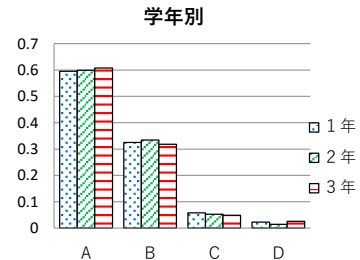

⑫ あなたの学校生活は充実していますか

	1年	2年	3年	全学年
A	53%	51%	50%	51%
B	36%	39%	38%	38%
C	7%	9%	10%	9%
D	4%	1%	2%	2%
回答数	310	290	307	907

⑬ あなたは4月から見れば様々な面で成長したと思いますか

	1年	2年	3年	全学年
A	47%	45%	53%	48%
B	46%	46%	37%	43%
C	6%	9%	8%	8%
D	1%	0%	1%	1%
回答数	310	289	308	907

(4) あなたの学級

⑭ あなたの学級は、楽しいですか

	1年	2年	3年	全学年
A	59%	60%	61%	60%
B	32%	33%	32%	33%
C	6%	5%	5%	5%
D	2%	1%	3%	2%
回答数	311	287	308	906

⑮ あなたの学級は、お互いを大切にする雰囲気がありますか

	1年	2年	3年	全学年
A	37%	35%	35%	36%
B	49%	54%	47%	50%
C	11%	10%	13%	11%
D	3%	1%	6%	3%
回答数	311	283	308	902