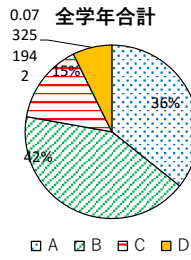

⑱ あなたの学級は、行事などに熱心に取り組んでいますか

	1年	2年	3年	全学年
A	62%	58%	60%	60%
B	29%	34%	32%	31%
C	8%	7%	6%	7%
D	2%	2%	2%	2%
回答数	311	289	308	908

(5) 全体として

⑲ あなたは困ったときに相談できる先生はいますか

	1年	2年	3年	全学年
A	32%	43%	33%	36%
B	44%	38%	44%	42%
C	16%	13%	15%	15%
D	8%	6%	8%	7%
回答数	311	284	306	901

⑳ 何かあったときは、スクールカウンセラーに相談しようと思いますか

	1年	2年	3年	全学年
A	12%	12%	13%	12%
B	33%	30%	30%	31%
C	27%	30%	29%	28%
D	28%	28%	28%	28%
回答数	311	291	307	909

㉑ あなたは自分の将来の生き方について考えていますか

	1年	2年	3年	全学年
A	40%	33%	40%	38%
B	41%	45%	44%	43%
C	14%	16%	11%	14%
D	4%	6%	5%	5%
回答数	312	287	307	906