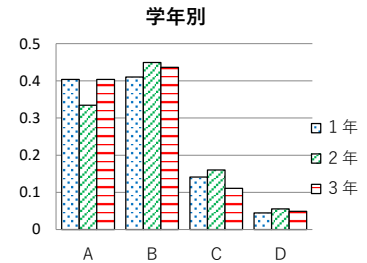

⑯ あなたの学級は、集中して授業ができていますか

	1年	2年	3年	全学年
A	26%	25%	23%	25%
B	54%	51%	56%	54%
C	17%	22%	18%	19%
D	3%	2%	3%	3%
回答数	311	285	308	904

⑰ あなたの学級は、ルールやマナーを守っていますか

	1年	2年	3年	全学年
A	37%	35%	31%	34%
B	52%	52%	53%	52%
C	8%	12%	15%	12%
D	2%	1%	1%	2%
回答数	311	283	308	902

⑱ あなたの学級は、行事などに熱心に取り組んでいますか

	1年	2年	3年	全学年
A	62%	58%	60%	60%
B	29%	34%	32%	31%
C	8%	7%	6%	7%
D	2%	2%	2%	2%
回答数	311	289	308	908

(5) 全体として

⑲ あなたは困ったときに相談できる先生はいますか

	1年	2年	3年	全学年
A	32%	43%	33%	36%
B	44%	38%	44%	42%
C	16%	13%	15%	15%
D	8%	6%	8%	7%
回答数	311	284	306	901

⑳ 何かあったときは、スクールカウンセラーに相談しようと思いますか

	1年	2年	3年	全学年
A	12%	12%	13%	12%
B	33%	30%	30%	31%
C	27%	30%	29%	28%
D	28%	28%	28%	28%
回答数	311	291	307	909

㉑ あなたは自分の将来の生き方について考えていますか

	1年	2年	3年	全学年
A	40%	33%	40%	38%
B	41%	45%	44%	43%
C	14%	16%	11%	14%
D	4%	6%	5%	5%
回答数	312	287	307	906