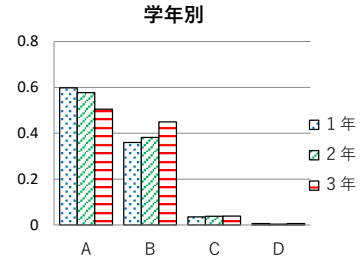

② あなたは「思いやりのある優しい心」を持つように心がけていますか

	1年	2年	3年	全学年
A	47%	52%	29%	50%
B	47%	40%	47%	44%
C	5%	7%	21%	6%
D	1%	0%	2%	1%
回答数	311	291	307	909

③ あなたは「健康で自ら体力を高めよう」と心がけていますか

	1年	2年	3年	全学年
A	51%	51%	40%	47%
B	51%	32%	42%	37%
C	13%	16%	15%	14%
D	2%	1%	3%	2%
回答数	310	290	308	908

(2) 基本的生活習慣

④ あなたは挨拶ができていますか

	1年	2年	3年	全学年
A	61%	63%	57%	61%
B	33%	31%	36%	33%
C	5%	5%	6%	5%
D	1%	1%	1%	1%
回答数	310	290	308	908

⑤ あなたは授業に集中できていますか

	1年	2年	3年	全学年
A	45%	40%	35%	40%
B	48%	47%	50%	48%
C	7%	12%	13%	11%
D	1%	1%	1%	1%
回答数	311	289	307	907

⑥ あなたは時間を守ることができていますか

	1年	2年	3年	全学年
A	47%	54%	42%	48%
B	47%	37%	46%	44%
C	5%	8%	11%	8%
D	1%	1%	0%	1%
回答数	311	290	308	909

⑦ あなたは先生や友だちの話をしっかり聞くことができますか

	1年	2年	3年	全学年
A	60%	58%	50%	56%
B	36%	38%	45%	40%
C	4%	4%	4%	4%
D	1%	0%	1%	1%
回答数	311	291	307	909