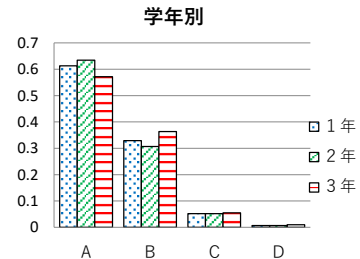

(2) 基本的生活習慣

④ あなたは挨拶ができていますか

	1年	2年	3年	全学年
A	61%	63%	57%	61%
B	33%	31%	36%	33%
C	5%	5%	6%	5%
D	1%	1%	1%	1%
回答数	310	290	308	908