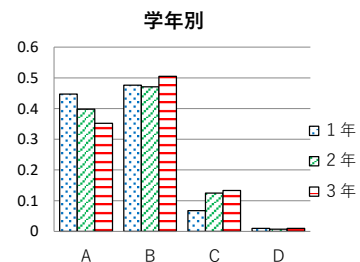

② あなたは「思いやりのある優しい心」を持つように心がけていますか

	1年	2年	3年	全学年
A	47%	52%	29%	50%
B	47%	40%	47%	44%
C	5%	7%	21%	6%
D	1%	0%	2%	1%
回答数	311	291	307	909

③ あなたは「健康で自ら体力を高めよう」と心がけていますか

	1年	2年	3年	全学年
A	51%	51%	40%	47%
B	51%	32%	42%	37%
C	13%	16%	15%	14%
D	2%	1%	3%	2%
回答数	310	290	308	908

(2) 基本的生活習慣

④ あなたは挨拶ができていますか

	1年	2年	3年	全学年
A	61%	63%	57%	61%
B	33%	31%	36%	33%
C	5%	5%	6%	5%
D	1%	1%	1%	1%
回答数	310	290	308	908

⑤ あなたは授業に集中できていますか

	1年	2年	3年	全学年
A	45%	40%	35%	40%
B	48%	47%	50%	48%
C	7%	12%	13%	11%
D	1%	1%	1%	1%
回答数	311	289	307	907