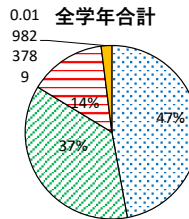

平成30年度 生徒によるアンケート集計結果

表の数値は実数を表示、グラフは割合(%)で表示しています。

A ……十分そう思う
B ……ほぼそう思う

C ……やや不十分だと思う
D ……全く不十分だと思う

(1) 学校教育目標

① あなたは「自ら進んで学習する」ことを心がけていますか

	1年	2年	3年	全学年
A	26%	18%	29%	25%
B	52%	56%	47%	52%
C	20%	24%	21%	22%
D	2%	2%	3%	2%
回答数	311	290	307	908

② あなたは「思いやりのある優しい心」を持つように心がけていますか

	1年	2年	3年	全学年
A	47%	52%	29%	50%
B	47%	40%	47%	44%
C	5%	7%	21%	6%
D	1%	0%	2%	1%
回答数	311	291	307	909

③ あなたは「健康で自ら体力を高めよう」と心がけていますか

	1年	2年	3年	全学年
A	51%	51%	40%	47%
B	51%	32%	42%	37%
C	13%	16%	15%	14%
D	2%	1%	3%	2%
回答数	310	290	308	908