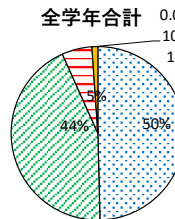

平成30年度 生徒によるアンケート集計結果

表の数値は実数を表示、グラフは割合(%)で表示しています。

A ……十分そう思う
B ……ほぼそう思う

C ……やや不十分だと思う
D ……全く不十分だと思う

(1) 学校教育目標

① あなたは「自ら進んで学習する」ことを心がけていますか

	1年	2年	3年	全学年
A	26%	18%	29%	25%
B	52%	56%	47%	52%
C	20%	24%	21%	22%
D	2%	2%	3%	2%
回答数	311	290	307	908

② あなたは「思いやりのある優しい心」を持つように心がけていますか

	1年	2年	3年	全学年
A	47%	52%	29%	50%
B	47%	40%	47%	44%
C	5%	7%	21%	6%
D	1%	0%	2%	1%
回答数	311	291	307	909

③ あなたは「健康で自ら体力を高めよう」と心がけていますか

	1年	2年	3年	全学年
A	51%	51%	40%	47%
B	51%	32%	42%	37%
C	13%	16%	15%	14%
D	2%	1%	3%	2%
回答数	310	290	308	908