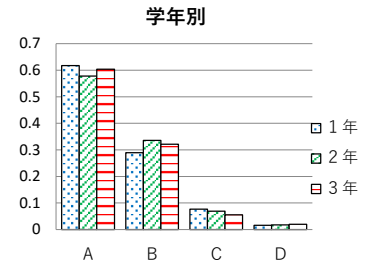

(4) あなたの学級

⑭ あなたの学級は、楽しいですか

	1年	2年	3年	全学年
A	59%	60%	61%	60%
B	32%	33%	32%	33%
C	6%	5%	5%	5%
D	2%	1%	3%	2%
回答数	311	287	308	906

⑮ あなたの学級は、お互いを大切にする雰囲気がありますか

	1年	2年	3年	全学年
A	37%	35%	35%	36%
B	49%	54%	47%	50%
C	11%	10%	13%	11%
D	3%	1%	6%	3%
回答数	311	283	308	902

⑯ あなたの学級は、集中して授業ができていますか

	1年	2年	3年	全学年
A	26%	25%	23%	25%
B	54%	51%	56%	54%
C	17%	22%	18%	19%
D	3%	2%	3%	3%
回答数	311	285	308	904

⑰ あなたの学級は、ルールやマナーを守っていますか

	1年	2年	3年	全学年
A	37%	35%	31%	34%
B	52%	52%	53%	52%
C	8%	12%	15%	12%
D	2%	1%	1%	2%
回答数	311	283	308	902

⑱ あなたの学級は、行事などに熱心に取り組んでいますか

	1年	2年	3年	全学年
A	62%	58%	60%	60%
B	29%	34%	32%	31%
C	8%	7%	6%	7%
D	2%	2%	2%	2%
回答数	311	289	308	908

(5) 全体として

⑲ あなたは困ったときに相談できる先生はいますか

	1年	2年	3年	全学年
A	32%	43%	33%	36%
B	44%	38%	44%	42%
C	16%	13%	15%	15%
D	8%	6%	8%	7%
回答数	311	284	306	901