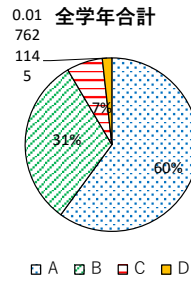

(4) あなたの学級

⑭ あなたの学級は、楽しいですか

	1年	2年	3年	全学年
A	59%	60%	61%	60%
B	32%	33%	32%	33%
C	6%	5%	5%	5%
D	2%	1%	3%	2%
回答数	311	287	308	906

⑮ あなたの学級は、お互いを大切にする雰囲気がありますか

	1年	2年	3年	全学年
A	37%	35%	35%	36%
B	49%	54%	47%	50%
C	11%	10%	13%	11%
D	3%	1%	6%	3%
回答数	311	283	308	902

⑯ あなたの学級は、集中して授業ができていますか

	1年	2年	3年	全学年
A	26%	25%	23%	25%
B	54%	51%	56%	54%
C	17%	22%	18%	19%
D	3%	2%	3%	3%
回答数	311	285	308	904

⑰ あなたの学級は、ルールやマナーを守っていますか

	1年	2年	3年	全学年
A	37%	35%	31%	34%
B	52%	52%	53%	52%
C	8%	12%	15%	12%
D	2%	1%	1%	2%
回答数	311	283	308	902

⑱ あなたの学級は、行事などに熱心に取り組んでいますか

	1年	2年	3年	全学年
A	62%	58%	60%	60%
B	29%	34%	32%	31%
C	8%	7%	6%	7%
D	2%	2%	2%	2%
回答数	311	289	308	908

(5) 全体として

⑲ あなたは困ったときに相談できる先生はいますか

	1年	2年	3年	全学年
A	32%	43%	33%	36%
B	44%	38%	44%	42%
C	16%	13%	15%	15%
D	8%	6%	8%	7%
回答数	311	284	306	901