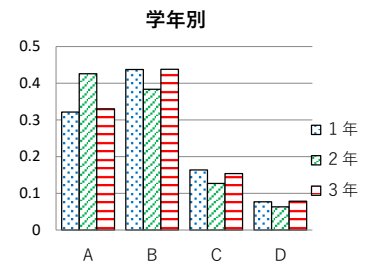

⑯ あなたの学級は、集中して授業ができていますか

	1年	2年	3年	全学年
A	26%	25%	23%	25%
B	54%	51%	56%	54%
C	17%	22%	18%	19%
D	3%	2%	3%	3%
回答数	311	285	308	904

⑰ あなたの学級は、ルールやマナーを守っていますか

	1年	2年	3年	全学年
A	37%	35%	31%	34%
B	52%	52%	53%	52%
C	8%	12%	15%	12%
D	2%	1%	1%	2%
回答数	311	283	308	902

⑱ あなたの学級は、行事などに熱心に取り組んでいますか

	1年	2年	3年	全学年
A	62%	58%	60%	60%
B	29%	34%	32%	31%
C	8%	7%	6%	7%
D	2%	2%	2%	2%
回答数	311	289	308	908

(5) 全体として

⑲ あなたは困ったときに相談できる先生はいますか

	1年	2年	3年	全学年
A	32%	43%	33%	36%
B	44%	38%	44%	42%
C	16%	13%	15%	15%
D	8%	6%	8%	7%
回答数	311	284	306	901

⑳ 何かあったときは、スクールカウンセラーに相談しようと思いますか

	1年	2年	3年	全学年
A	12%	12%	13%	12%
B	33%	30%	30%	31%
C	27%	30%	29%	28%
D	28%	28%	28%	28%
回答数	311	291	307	909

㉑ あなたは自分の将来の生き方について考えていますか

	1年	2年	3年	全学年
A	40%	33%	40%	38%
B	41%	45%	44%	43%
C	14%	16%	11%	14%
D	4%	6%	5%	5%
回答数	312	287	307	906