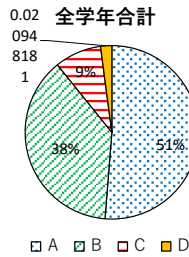

⑧ あなたは身だしなみをきちんとしてできていますか

	1年	2年	3年	全学年
A	72%	73%	64%	70%
B	23%	23%	32%	26%
C	4%	2%	4%	3%
D	1%	1%	1%	1%
回答数	311	290	308	909

⑨ あなたは掃除をしっかりとやることができますか

	1年	2年	3年	全学年
A	59%	62%	56%	59%
B	36%	34%	37%	36%
C	5%	4%	6%	5%
D	1%	1%	1%	1%
回答数	311	291	308	0

⑩ あなたは仲間を大切にすることができますか

	1年	2年	3年	全学年
A	74%	72%	67%	71%
B	23%	25%	30%	31%
C	2%	2%	2%	7%
D	1%	1%	1%	1%
回答数	311	290	308	909

(3) 学校生活

⑪ あなたは学校生活を楽しく送っていますか

	1年	2年	3年	全学年
A	63%	58%	59%	60%
B	26%	34%	32%	31%
C	8%	7%	7%	7%
D	3%	1%	1%	2%
回答数	317	287	308	912

⑫ あなたの学校生活は充実していますか

	1年	2年	3年	全学年
A	53%	51%	50%	51%
B	36%	39%	38%	38%
C	7%	9%	10%	9%
D	4%	1%	2%	2%
回答数	310	290	307	907

⑬ あなたは4月から見れば様々な面で成長したと思いますか

	1年	2年	3年	全学年
A	47%	45%	53%	48%
B	46%	46%	37%	43%
C	6%	9%	8%	8%
D	1%	0%	1%	1%
回答数	310	289	308	907