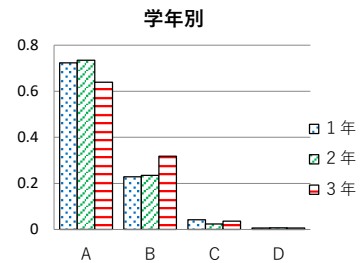

⑥ あなたは時間を守ることができていますか

	1年	2年	3年	全学年
A	47%	54%	42%	48%
B	47%	37%	46%	44%
C	5%	8%	11%	8%
D	1%	1%	0%	1%
回答数	311	290	308	909

⑦ あなたは先生や友だちの話をしっかり聞くことができますか

	1年	2年	3年	全学年
A	60%	58%	50%	56%
B	36%	38%	45%	40%
C	4%	4%	4%	4%
D	1%	0%	1%	1%
回答数	311	291	307	909

⑧ あなたは身だしなみをきちんとしてできていますか

	1年	2年	3年	全学年
A	72%	73%	64%	70%
B	23%	23%	32%	26%
C	4%	2%	4%	3%
D	1%	1%	1%	1%
回答数	311	290	308	909

⑨ あなたは掃除をしっかりとやることができますか

	1年	2年	3年	全学年
A	59%	62%	56%	59%
B	36%	34%	37%	36%
C	5%	4%	6%	5%
D	1%	1%	1%	1%
回答数	311	291	308	0