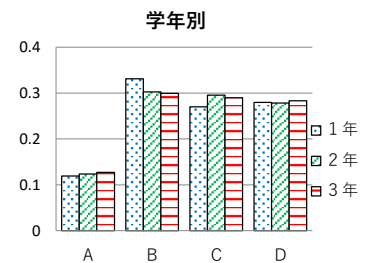

⑱ あなたの学級は、行事などに熱心に取り組んでいますか

	1年	2年	3年	全学年
A	62%	58%	60%	60%
B	29%	34%	32%	31%
C	8%	7%	6%	7%
D	2%	2%	2%	2%
回答数	311	289	308	908

(5) 全体として

⑲ あなたは困ったときに相談できる先生はいますか

	1年	2年	3年	全学年
A	32%	43%	33%	36%
B	44%	38%	44%	42%
C	16%	13%	15%	15%
D	8%	6%	8%	7%
回答数	311	284	306	901

⑳ 何かあったときは、スクールカウンセラーに相談しようと思いますか

	1年	2年	3年	全学年
A	12%	12%	13%	12%
B	33%	30%	30%	31%
C	27%	30%	29%	28%
D	28%	28%	28%	28%
回答数	311	291	307	909

㉑ あなたは自分の将来の生き方について考えていますか

	1年	2年	3年	全学年
A	40%	33%	40%	38%
B	41%	45%	44%	43%
C	14%	16%	11%	14%
D	4%	6%	5%	5%
回答数	312	287	307	906