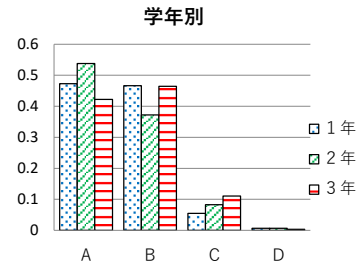

⑥ あなたは時間を守ることができていますか

	1年	2年	3年	全学年
A	47%	54%	42%	48%
B	47%	37%	46%	44%
C	5%	8%	11%	8%
D	1%	1%	0%	1%
回答数	311	290	308	909