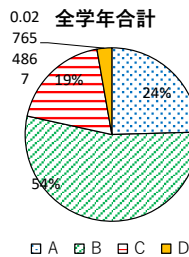

⑫ あなたの学校生活は充実していますか

	1年	2年	3年	全学年
A	53%	51%	50%	51%
B	36%	39%	38%	38%
C	7%	9%	10%	9%
D	4%	1%	2%	2%
回答数	310	290	307	907

⑬ あなたは4月から見れば様々な面で成長したと思いますか

	1年	2年	3年	全学年
A	47%	45%	53%	48%
B	46%	46%	37%	43%
C	6%	9%	8%	8%
D	1%	0%	1%	1%
回答数	310	289	308	907

(4) あなたの学級

⑭ あなたの学級は、楽しいですか

	1年	2年	3年	全学年
A	59%	60%	61%	60%
B	32%	33%	32%	33%
C	6%	5%	5%	5%
D	2%	1%	3%	2%
回答数	311	287	308	906

⑮ あなたの学級は、お互いを大切にする雰囲気がありますか

	1年	2年	3年	全学年
A	37%	35%	35%	36%
B	49%	54%	47%	50%
C	11%	10%	13%	11%
D	3%	1%	6%	3%
回答数	311	283	308	902

⑯ あなたの学級は、集中して授業ができていますか

	1年	2年	3年	全学年
A	26%	25%	23%	25%
B	54%	51%	56%	54%
C	17%	22%	18%	19%
D	3%	2%	3%	3%
回答数	311	285	308	904

⑰ あなたの学級は、ルールやマナーを守っていますか

	1年	2年	3年	全学年
A	37%	35%	31%	34%
B	52%	52%	53%	52%
C	8%	12%	15%	12%
D	2%	1%	1%	2%
回答数	311	283	308	902