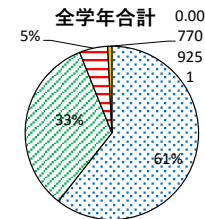

(2) 基本的生活習慣

④ あなたは挨拶ができていますか

	1年	2年	3年	全学年
A	61%	63%	57%	61%
B	33%	31%	36%	33%
C	5%	5%	6%	5%
D	1%	1%	1%	1%
回答数	310	290	308	908