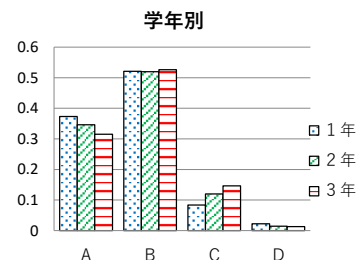

⑫ あなたの学校生活は充実していますか

	1年	2年	3年	全学年
A	53%	51%	50%	51%
B	36%	39%	38%	38%
C	7%	9%	10%	9%
D	4%	1%	2%	2%
回答数	310	290	307	907

⑬ あなたは4月から見れば様々な面で成長したと思いますか

	1年	2年	3年	全学年
A	47%	45%	53%	48%
B	46%	46%	37%	43%
C	6%	9%	8%	8%
D	1%	0%	1%	1%
回答数	310	289	308	907

(4) あなたの学級

⑭ あなたの学級は、楽しいですか

	1年	2年	3年	全学年
A	59%	60%	61%	60%
B	32%	33%	32%	33%
C	6%	5%	5%	5%
D	2%	1%	3%	2%
回答数	311	287	308	906

⑮ あなたの学級は、お互いを大切にする雰囲気がありますか

	1年	2年	3年	全学年
A	37%	35%	35%	36%
B	49%	54%	47%	50%
C	11%	10%	13%	11%
D	3%	1%	6%	3%
回答数	311	283	308	902

⑯ あなたの学級は、集中して授業ができていますか

	1年	2年	3年	全学年
A	26%	25%	23%	25%
B	54%	51%	56%	54%
C	17%	22%	18%	19%
D	3%	2%	3%	3%
回答数	311	285	308	904

⑰ あなたの学級は、ルールやマナーを守っていますか

	1年	2年	3年	全学年
A	37%	35%	31%	34%
B	52%	52%	53%	52%
C	8%	12%	15%	12%
D	2%	1%	1%	2%
回答数	311	283	308	902