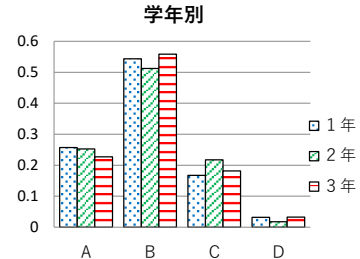

⑫ あなたの学校生活は充実していますか

	1年	2年	3年	全学年
A	53%	51%	50%	51%
B	36%	39%	38%	38%
C	7%	9%	10%	9%
D	4%	1%	2%	2%
回答数	310	290	307	907

⑬ あなたは4月から見れば様々な面で成長したと思いますか

	1年	2年	3年	全学年
A	47%	45%	53%	48%
B	46%	46%	37%	43%
C	6%	9%	8%	8%
D	1%	0%	1%	1%
回答数	310	289	308	907

(4) あなたの学級

⑭ あなたの学級は、楽しいですか

	1年	2年	3年	全学年
A	59%	60%	61%	60%
B	32%	33%	32%	33%
C	6%	5%	5%	5%
D	2%	1%	3%	2%
回答数	311	287	308	906

⑮ あなたの学級は、お互いを大切にする雰囲気がありますか

	1年	2年	3年	全学年
A	37%	35%	35%	36%
B	49%	54%	47%	50%
C	11%	10%	13%	11%
D	3%	1%	6%	3%
回答数	311	283	308	902

⑯ あなたの学級は、集中して授業ができていますか

	1年	2年	3年	全学年
A	26%	25%	23%	25%
B	54%	51%	56%	54%
C	17%	22%	18%	19%
D	3%	2%	3%	3%
回答数	311	285	308	904

⑰ あなたの学級は、ルールやマナーを守っていますか

	1年	2年	3年	全学年
A	37%	35%	31%	34%
B	52%	52%	53%	52%
C	8%	12%	15%	12%
D	2%	1%	1%	2%
回答数	311	283	308	902