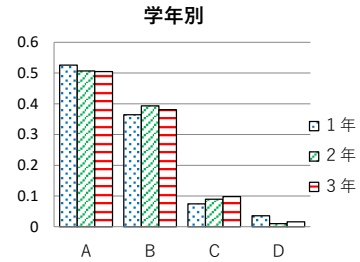

⑧ あなたは身だしなみをきちんとしてできていますか

	1年	2年	3年	全学年
A	72%	73%	64%	70%
B	23%	23%	32%	26%
C	4%	2%	4%	3%
D	1%	1%	1%	1%
回答数	311	290	308	909

⑨ あなたは掃除をしっかりとやることができますか

	1年	2年	3年	全学年
A	59%	62%	56%	59%
B	36%	34%	37%	36%
C	5%	4%	6%	5%
D	1%	1%	1%	1%
回答数	311	291	308	0

⑩ あなたは仲間を大切にすることができますか

	1年	2年	3年	全学年
A	74%	72%	67%	71%
B	23%	25%	30%	31%
C	2%	2%	2%	7%
D	1%	1%	1%	1%
回答数	311	290	308	909

(3) 学校生活

⑪ あなたは学校生活を楽しく送っていますか

	1年	2年	3年	全学年
A	63%	58%	59%	60%
B	26%	34%	32%	31%
C	8%	7%	7%	7%
D	3%	1%	1%	2%
回答数	317	287	308	912

⑫ あなたの学校生活は充実していますか

	1年	2年	3年	全学年
A	53%	51%	50%	51%
B	36%	39%	38%	38%
C	7%	9%	10%	9%
D	4%	1%	2%	2%
回答数	310	290	307	907

⑬ あなたは4月から見れば様々な面で成長したと思いますか

	1年	2年	3年	全学年
A	47%	45%	53%	48%
B	46%	46%	37%	43%
C	6%	9%	8%	8%
D	1%	0%	1%	1%
回答数	310	289	308	907