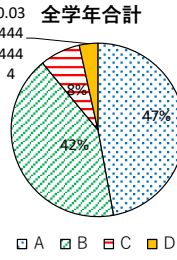

⑭ 行田中の部活動への取り組みは充実していると思いますか

	1年	2年	3年	全学年
A	58%	48%	36%	47%
B	36%	39%	51%	42%
C	4%	9%	9%	8%
D	2%	4%	4%	3%
回答数	306	286	308	900