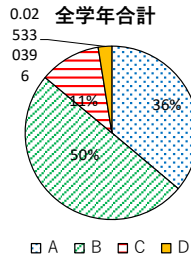

㉓ 行田中は生徒会活動(委員会も含む)は活発だと思いますか

	1年	2年	3年	全学年
A	41%	44%	24%	36%
B	46%	45%	58%	50%
C	10%	10%	15%	11%
D	3%	1%	4%	3%
回答数	310	291	307	908