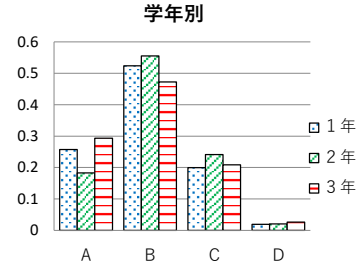

平成30年度 生徒によるアンケート集計結果

表の数値は実数を表示、グラフは割合(%)で表示しています。

A ……十分そう思う
B ……ほぼそう思う

C ……やや不十分だと思う
D ……全く不十分だと思う

(1) 学校教育目標

① あなたは「自ら進んで学習する」ことを心がけていますか

	1年	2年	3年	全学年
A	26%	18%	29%	25%
B	52%	56%	47%	52%
C	20%	24%	21%	22%
D	2%	2%	3%	2%
回答数	311	290	307	908

② あなたは「思いやりのある優しい心」を持つように心がけていますか

	1年	2年	3年	全学年
A	47%	52%	29%	50%
B	47%	40%	47%	44%
C	5%	7%	21%	6%
D	1%	0%	2%	1%
回答数	311	291	307	909

③ あなたは「健康で自ら体力を高めよう」と心がけていますか

	1年	2年	3年	全学年
A	51%	51%	40%	47%
B	51%	32%	42%	37%
C	13%	16%	15%	14%
D	2%	1%	3%	2%
回答数	310	290	308	908