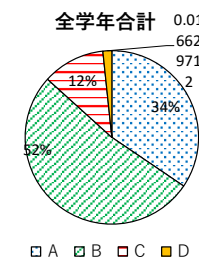

⑰ あなたの学級は、ルールやマナーを守っていますか

	1年	2年	3年	全学年
A	37%	35%	31%	34%
B	52%	52%	53%	52%
C	8%	12%	15%	12%
D	2%	1%	1%	2%
回答数	311	283	308	902