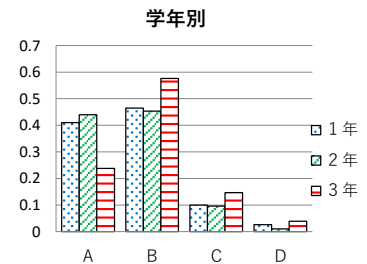

⑱ あなたの学級は、行事などに熱心に取り組んでいますか

	1年	2年	3年	全学年
A	62%	58%	60%	60%
B	29%	34%	32%	31%
C	8%	7%	6%	7%
D	2%	2%	2%	2%
回答数	311	289	308	908

(5) 全体として

⑲ あなたは困ったときに相談できる先生はいますか

	1年	2年	3年	全学年
A	32%	43%	33%	36%
B	44%	38%	44%	42%
C	16%	13%	15%	15%
D	8%	6%	8%	7%
回答数	311	284	306	901

⑳ 何かあったときは、スクールカウンセラーに相談しようと思いますか

	1年	2年	3年	全学年
A	12%	12%	13%	12%
B	33%	30%	30%	31%
C	27%	30%	29%	28%
D	28%	28%	28%	28%
回答数	311	291	307	909

㉑ あなたは自分の将来の生き方について考えていますか

	1年	2年	3年	全学年
A	40%	33%	40%	38%
B	41%	45%	44%	43%
C	14%	16%	11%	14%
D	4%	6%	5%	5%
回答数	312	287	307	906

㉒ 行田中はわかりやすい授業をする先生が多いと思いますか

	1年	2年	3年	全学年
A	45%	21%	25%	31%
B	44%	57%	54%	51%
C	8%	16%	18%	14%
D	4%	5%	3%	4%
回答数	310	286	303	899

㉓ 行田中は生徒会活動(委員会も含む)は活発だと思いますか

	1年	2年	3年	全学年
A	41%	44%	24%	36%
B	46%	45%	58%	50%
C	10%	10%	15%	11%
D	3%	1%	4%	3%
回答数	310	291	307	908