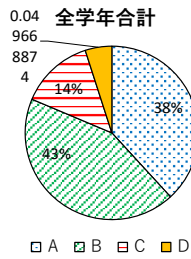

⑱ あなたの学級は、行事などに熱心に取り組んでいますか

	1年	2年	3年	全学年
A	62%	58%	60%	60%
B	29%	34%	32%	31%
C	8%	7%	6%	7%
D	2%	2%	2%	2%
回答数	311	289	308	908

(5) 全体として

⑲ あなたは困ったときに相談できる先生はいますか

	1年	2年	3年	全学年
A	32%	43%	33%	36%
B	44%	38%	44%	42%
C	16%	13%	15%	15%
D	8%	6%	8%	7%
回答数	311	284	306	901

⑳ 何かあったときは、スクールカウンセラーに相談しようと思いますか

	1年	2年	3年	全学年
A	12%	12%	13%	12%
B	33%	30%	30%	31%
C	27%	30%	29%	28%
D	28%	28%	28%	28%
回答数	311	291	307	909

㉑ あなたは自分の将来の生き方について考えていますか

	1年	2年	3年	全学年
A	40%	33%	40%	38%
B	41%	45%	44%	43%
C	14%	16%	11%	14%
D	4%	6%	5%	5%
回答数	312	287	307	906