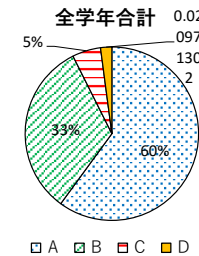

⑫ あなたの学校生活は充実していますか

	1年	2年	3年	全学年
A	53%	51%	50%	51%
B	36%	39%	38%	38%
C	7%	9%	10%	9%
D	4%	1%	2%	2%
回答数	310	290	307	907

⑬ あなたは4月から見れば様々な面で成長したと思いますか

	1年	2年	3年	全学年
A	47%	45%	53%	48%
B	46%	46%	37%	43%
C	6%	9%	8%	8%
D	1%	0%	1%	1%
回答数	310	289	308	907

(4) あなたの学級

⑭ あなたの学級は、楽しいですか

	1年	2年	3年	全学年
A	59%	60%	61%	60%
B	32%	33%	32%	33%
C	6%	5%	5%	5%
D	2%	1%	3%	2%
回答数	311	287	308	906

⑮ あなたの学級は、お互いを大切にする雰囲気がありますか

	1年	2年	3年	全学年
A	37%	35%	35%	36%
B	49%	54%	47%	50%
C	11%	10%	13%	11%
D	3%	1%	6%	3%
回答数	311	283	308	902