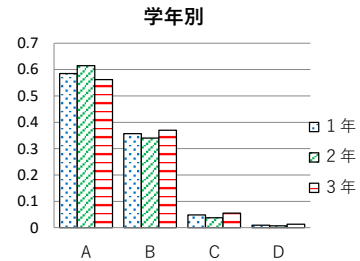

⑥ あなたは時間を守ることができていますか

	1年	2年	3年	全学年
A	47%	54%	42%	48%
B	47%	37%	46%	44%
C	5%	8%	11%	8%
D	1%	1%	0%	1%
回答数	311	290	308	909

⑦ あなたは先生や友だちの話をしっかり聞くことができますか

	1年	2年	3年	全学年
A	60%	58%	50%	56%
B	36%	38%	45%	40%
C	4%	4%	4%	4%
D	1%	0%	1%	1%
回答数	311	291	307	909

⑧ あなたは身だしなみをきちんとしてできていますか

	1年	2年	3年	全学年
A	72%	73%	64%	70%
B	23%	23%	32%	26%
C	4%	2%	4%	3%
D	1%	1%	1%	1%
回答数	311	290	308	909

⑨ あなたは掃除をしっかりとやることができますか

	1年	2年	3年	全学年
A	59%	62%	56%	59%
B	36%	34%	37%	36%
C	5%	4%	6%	5%
D	1%	1%	1%	1%
回答数	311	291	308	0