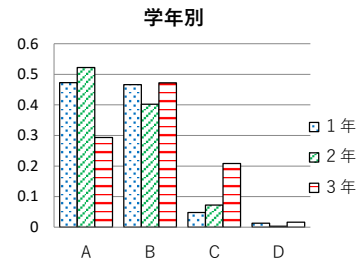

平成30年度 生徒によるアンケート集計結果

表の数値は実数を表示、グラフは割合(%)で表示しています。

A ……十分そう思う
B ……ほぼそう思う

C ……やや不十分だと思う
D ……全く不十分だと思う

(1) 学校教育目標

① あなたは「自ら進んで学習する」ことを心がけていますか

	1年	2年	3年	全学年
A	26%	18%	29%	25%
B	52%	56%	47%	52%
C	20%	24%	21%	22%
D	2%	2%	3%	2%
回答数	311	290	307	908

② あなたは「思いやりのある優しい心」を持つように心がけていますか

	1年	2年	3年	全学年
A	47%	52%	29%	50%
B	47%	40%	47%	44%
C	5%	7%	21%	6%
D	1%	0%	2%	1%
回答数	311	291	307	909

③ あなたは「健康で自ら体力を高めよう」と心がけていますか

	1年	2年	3年	全学年
A	51%	51%	40%	47%
B	51%	32%	42%	37%
C	13%	16%	15%	14%
D	2%	1%	3%	2%
回答数	310	290	308	908