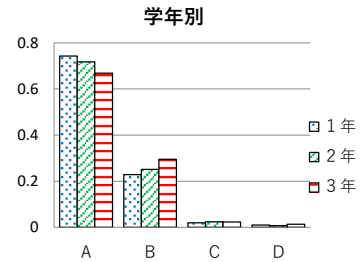

⑩ あなたは仲間を大切にすることができますか

	1年	2年	3年	全学年
A	74%	72%	67%	71%
B	23%	25%	30%	31%
C	2%	2%	2%	7%
D	1%	1%	1%	1%
回答数	311	290	308	909