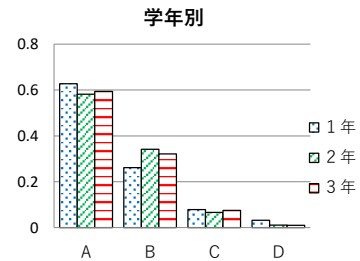

⑧ あなたは身だしなみをきちんとしてできていますか

	1年	2年	3年	全学年
A	72%	73%	64%	70%
B	23%	23%	32%	26%
C	4%	2%	4%	3%
D	1%	1%	1%	1%
回答数	311	290	308	909

⑨ あなたは掃除をしっかりとやることができますか

	1年	2年	3年	全学年
A	59%	62%	56%	59%
B	36%	34%	37%	36%
C	5%	4%	6%	5%
D	1%	1%	1%	1%
回答数	311	291	308	0

⑩ あなたは仲間を大切にすることができますか

	1年	2年	3年	全学年
A	74%	72%	67%	71%
B	23%	25%	30%	31%
C	2%	2%	2%	7%
D	1%	1%	1%	1%
回答数	311	290	308	909

(3) 学校生活

⑪ あなたは学校生活を楽しく送っていますか

	1年	2年	3年	全学年
A	63%	58%	59%	60%
B	26%	34%	32%	31%
C	8%	7%	7%	7%
D	3%	1%	1%	2%
回答数	317	287	308	912

⑫ あなたの学校生活は充実していますか

	1年	2年	3年	全学年
A	53%	51%	50%	51%
B	36%	39%	38%	38%
C	7%	9%	10%	9%
D	4%	1%	2%	2%
回答数	310	290	307	907

⑬ あなたは4月から見れば様々な面で成長したと思いますか

	1年	2年	3年	全学年
A	47%	45%	53%	48%
B	46%	46%	37%	43%
C	6%	9%	8%	8%
D	1%	0%	1%	1%
回答数	310	289	308	907